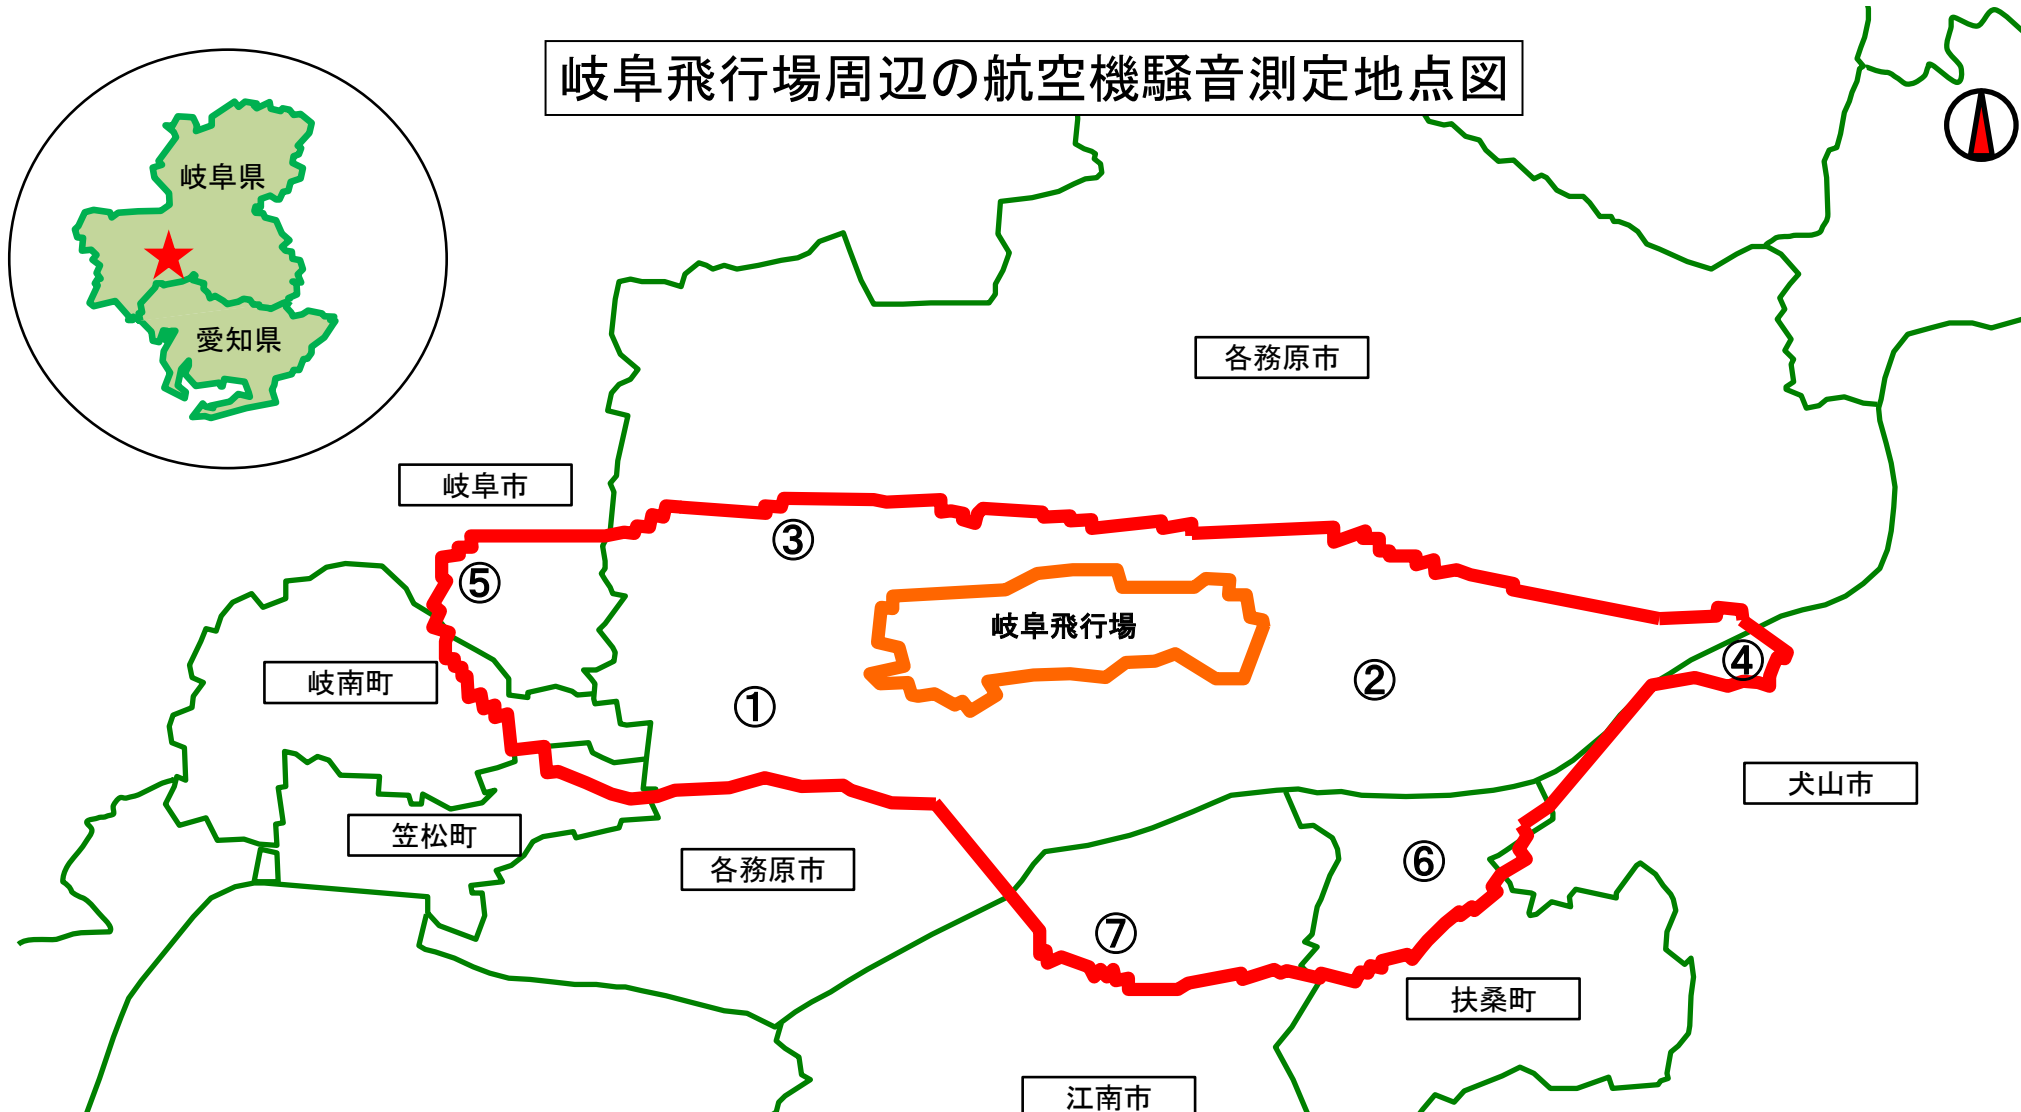

岐阜飛行場周辺の航空機騒音測定地点図

No.	測定地点
①	稲羽西福祉センター
②	陵南福祉センター
③	那加第三小学校
④	内田老人憩の家
⑤	長森南公民館
⑥	山名小学校
⑦	草井小学校

凡例	
	防衛施設
	第一種区域
	市町村境界線