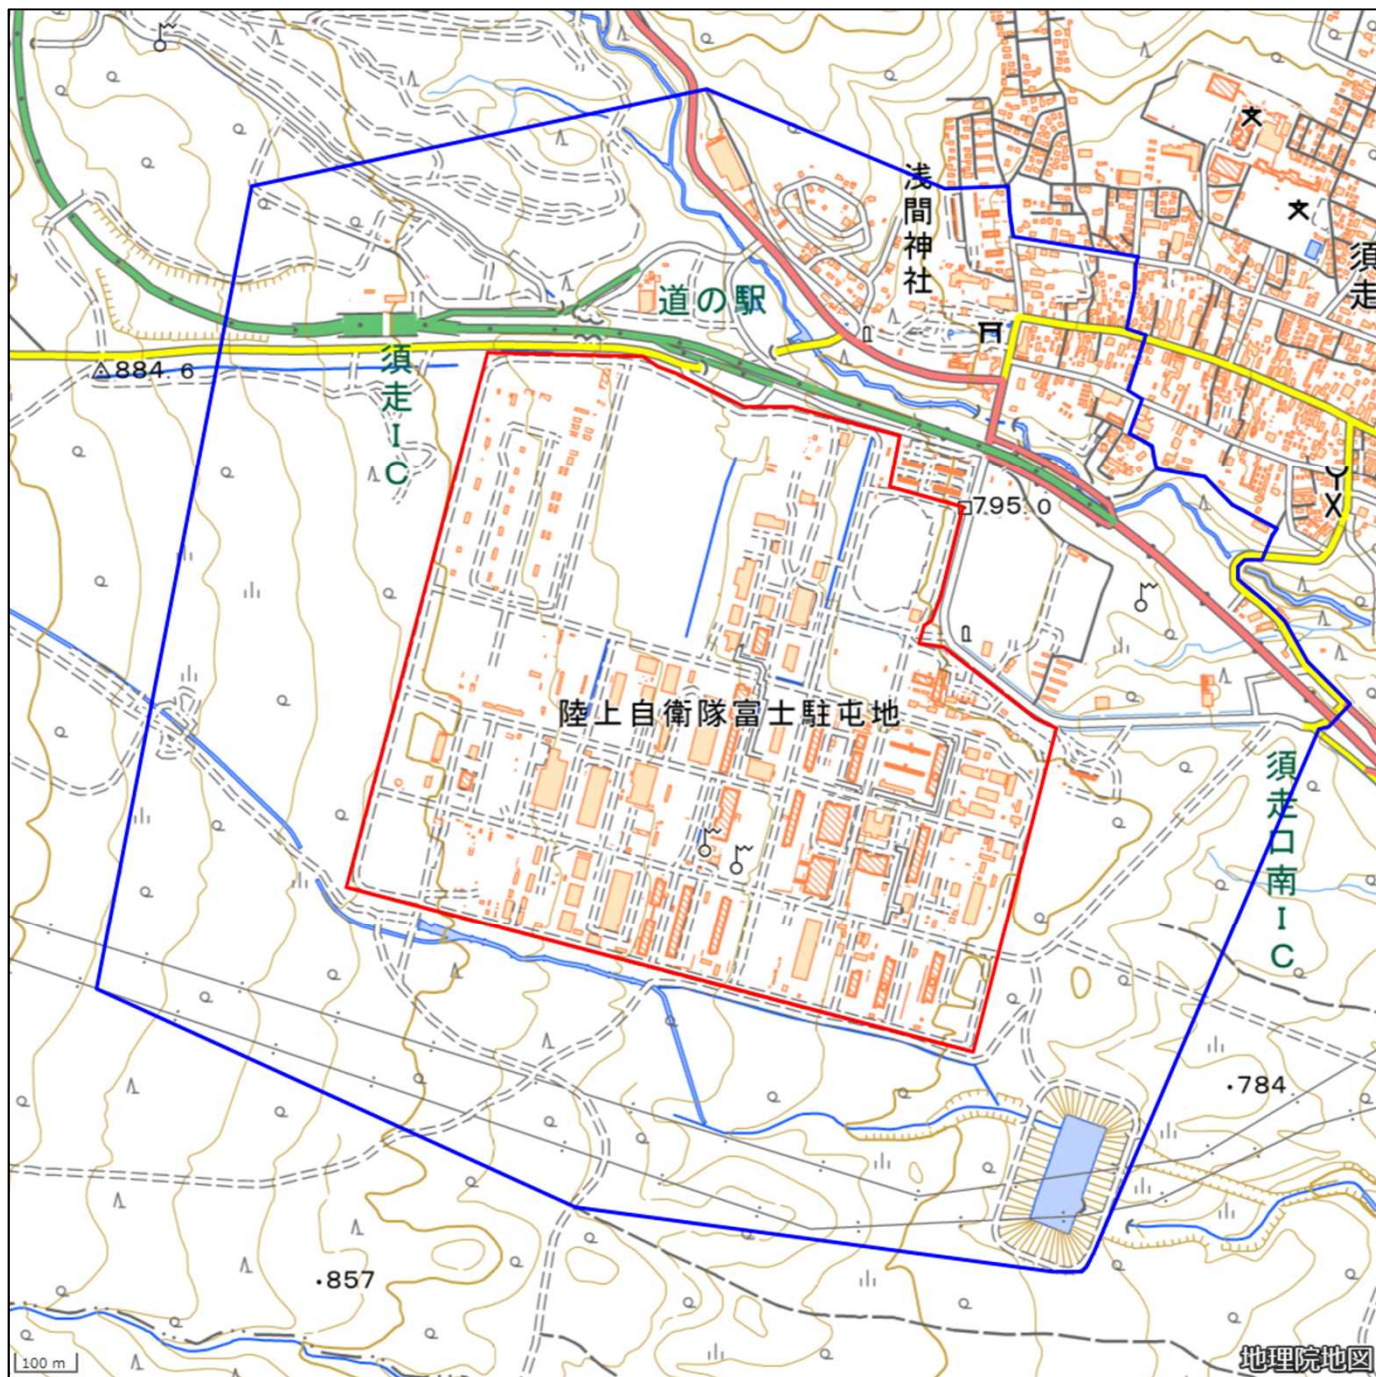

陸上自衛隊富士駐屯地

対象防衛関係施設の所在地	静岡県駿東郡小山町	須走四百八十一番地二十七
対象防衛関係施設の区域	静岡県駿東郡小山町	須走（次の図面に示す部分に限る。）
対象防衛関係施設に係る対象施設周辺地域	静岡県駿東郡小山町	須走（次の図面に示す部分に限る。）
<p>備考</p> <p>一 「次の図面」は省略し、その図面を防衛省に備え置いて縦覧に供する。</p> <p>二 側端の一方のみがこの表の対象防衛関係施設に係る対象施設周辺地域の項下欄に掲げる区域に含まれる道路の区間のうち当該区域に含まれない道路の部分及び側端の少なくとも一方が当該区域に接する道路の区間並びにこれらの道路の区間に接する交差点は、対象施設周辺地域に含まれるものとする。</p> <p>三 側端の少なくとも一方がこの表の対象防衛関係施設に係る対象施設周辺地域の項下欄に掲げる区域に接する水面の区間は、対象施設周辺地域に含まれるものとする。</p> <p>四 この表下欄に掲げる行政区画その他の区域に変更があっても、対象防衛関係施設の区域及び対象防衛関係施設に係る対象施設周辺地域は、なお従前の例による。</p>		

陸上自衛隊富士駐屯地周辺地域 (静岡県駿東郡小山町須走481番地27)

この地図は、縮尺2万5,000分の1の地形図相当の誤差を有しております。また、地図上に記載した区域を示す線はデータ作成上の誤差を含んでいます。そのため、区域の概略の位置を示す参考図として御利用ください。なお、対象施設の区域及び対象施設周辺地域に御不明な点がある場合には、対象施設の管理者にお問い合わせください。

国土地理院の地理院地図を利用

対象施設の区域

対象施設周辺地域