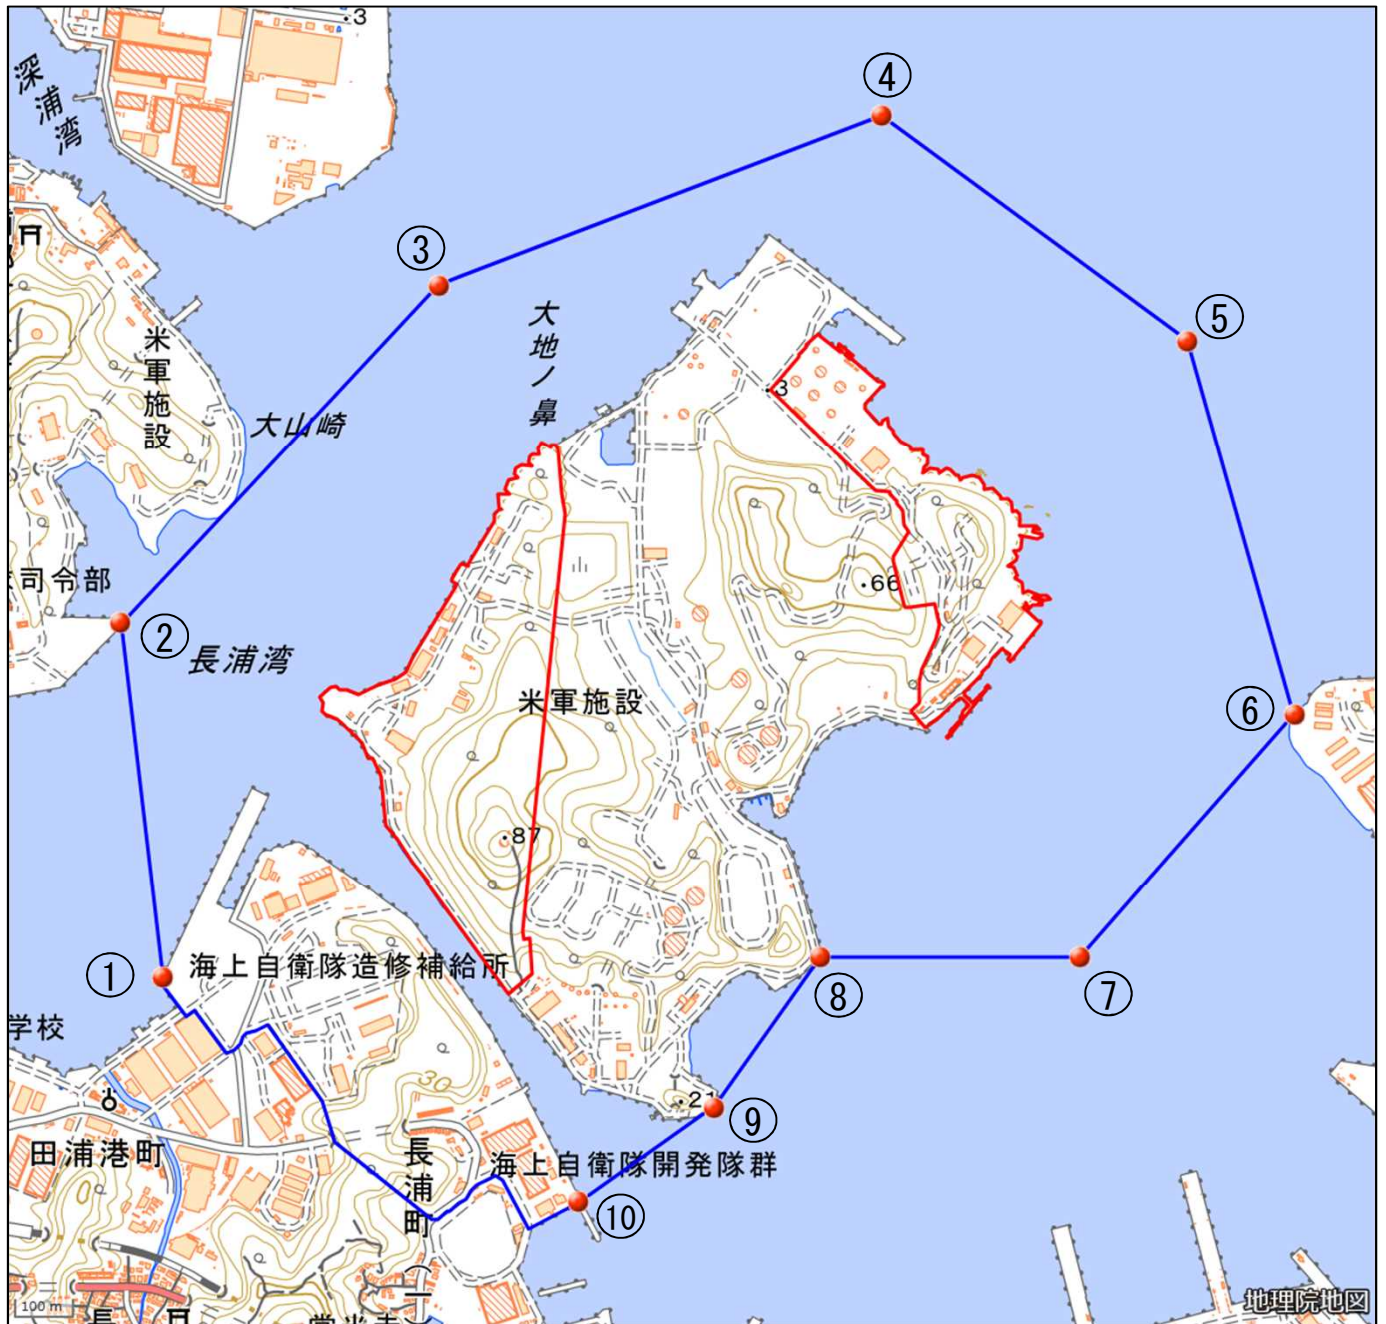

海上自衛隊吾妻島地区

対象防衛関係施設の所在地	神奈川県横須賀市	箱崎町
対象防衛関係施設の区域	神奈川県横須賀市	箱崎町（次の図面に示す部分に限る。）
対象防衛関係施設に係る対象施設周辺地域	次に掲げる点を順次に結んだ線及び一に掲げる点と十に掲げる点とを結んだ次の図面に示す線により囲まれた区域	<p>一 北緯三十五度十七分四十七秒、東経百三十九度三十八分二十七秒の点</p> <p>二 北緯三十五度十八分六秒、東経百三十九度三十八分二十四秒の点</p> <p>三 北緯三十五度十八分二十四秒、東経百三十九度三十八分四十五秒の点</p> <p>四 北緯三十五度十八分三十三秒、東経百三十九度三十九分十四秒の点</p> <p>五 北緯三十五度十八分二十一秒、東経百三十九度三十九分三十四秒の点</p> <p>六 北緯三十五度十八分一秒、東経百三十九度三十九分四十一秒の点</p> <p>七 北緯三十五度十七分四十八秒、東経百三十九度三十九分二十七秒の点</p> <p>八 北緯三十五度十七分四十八秒、東経百三十九度三十九分十秒の点</p> <p>九 北緯三十五度十七分四十秒、東経百三十九度三十九分三秒の点</p> <p>十 北緯三十五度十七分三十五秒、東経百三十九度三十八分五十四秒の点</p>
備考	<p>一 「次の図面」は省略し、その図面を防衛省に備え置いて縦覧に供する。</p> <p>二 この表下欄に掲げる行政区画その他の区域に変更があっても、対象防衛関係施設の区域及び対象防衛関係施設に係る対象施設周辺地域は、なお従前の例による。</p>	

海上自衛隊吾妻島地区周辺地域 (神奈川県横須賀市箱崎町)

この地図は、縮尺2万5,000分の1の地形図相当の誤差を有しております。また、地図上に記載した区域を示す線はデータ作成上の誤差を含んでいます。そのため、区域の概略の位置を示す参考図として御利用ください。なお、対象施設の区域及び対象施設周辺地域に御不明な点がある場合には、対象施設の管理者にお問い合わせください。

国土地理院の地理院地図を利用

対象施設の区域

対象施設周辺地域