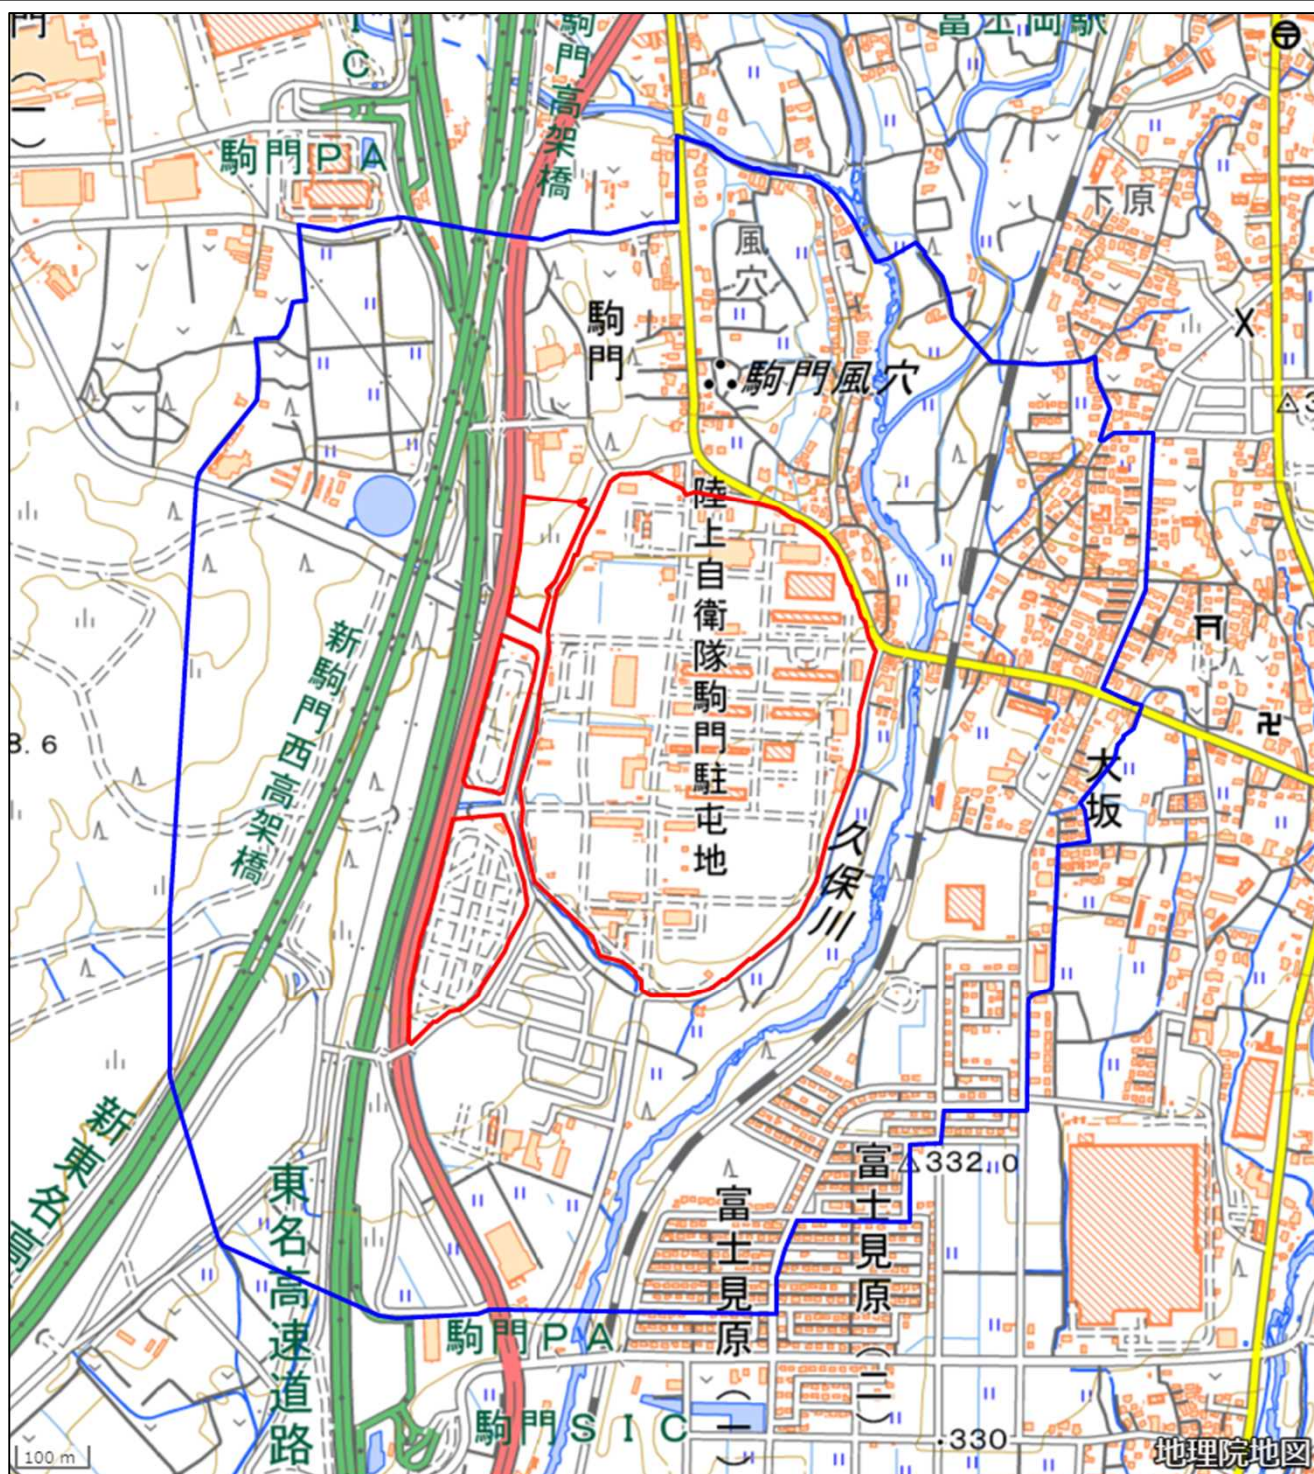

陸上自衛隊駒門駐屯地

対象防衛関係施設の所在地	静岡県御殿場市	駒門五丁目一番
対象防衛関係施設の区域	静岡県御殿場市	神山、駒門及び中山（いずれも次の図面に示す部分に限る。）
対象防衛関係施設に係る対象施設周辺地域	静岡県御殿場市	大坂、神山、駒門、中山及び富士見原（いずれも次の図面に示す部分に限る。）
<p>備考</p> <p>一 「次の図面」は省略し、その図面を防衛省に備え置いて縦覧に供する。</p> <p>二 側端の一方のみがこの表の対象防衛関係施設に係る対象施設周辺地域の項下欄に掲げる区域に含まれる道路の区間のうち当該区域に含まれない道路の部分及び側端の少なくとも一方が当該区域に接する道路の区間並びにこれらの道路の区間に接する交差点は、対象施設周辺地域に含まれるものとする。</p> <p>三 側端の少なくとも一方がこの表の対象防衛関係施設に係る対象施設周辺地域の項下欄に掲げる区域に接する水面及び線路敷の区間は、対象施設周辺地域に含まれるものとする。</p> <p>四 この表下欄に掲げる行政区画その他の区域に変更があっても、対象防衛関係施設の区域及び対象防衛関係施設に係る対象施設周辺地域は、なお従前の例による。</p>		

陸上自衛隊駒門駐屯地周辺地域 (静岡県御殿場市駒門5丁目1番)

この地図は、縮尺2万5,000分の1の地形図相当の誤差を有しております。また、地図上に記載した区域を示す線はデータ作成上の誤差を含んでいます。そのため、区域の概略の位置を示す参考図として御利用ください。なお、対象施設の区域及び対象施設周辺地域に御不明な点がある場合には、対象施設の管理者にお問い合わせください。

国土地理院の地理院地図を利用

対象施設の区域

対象施設周辺地域