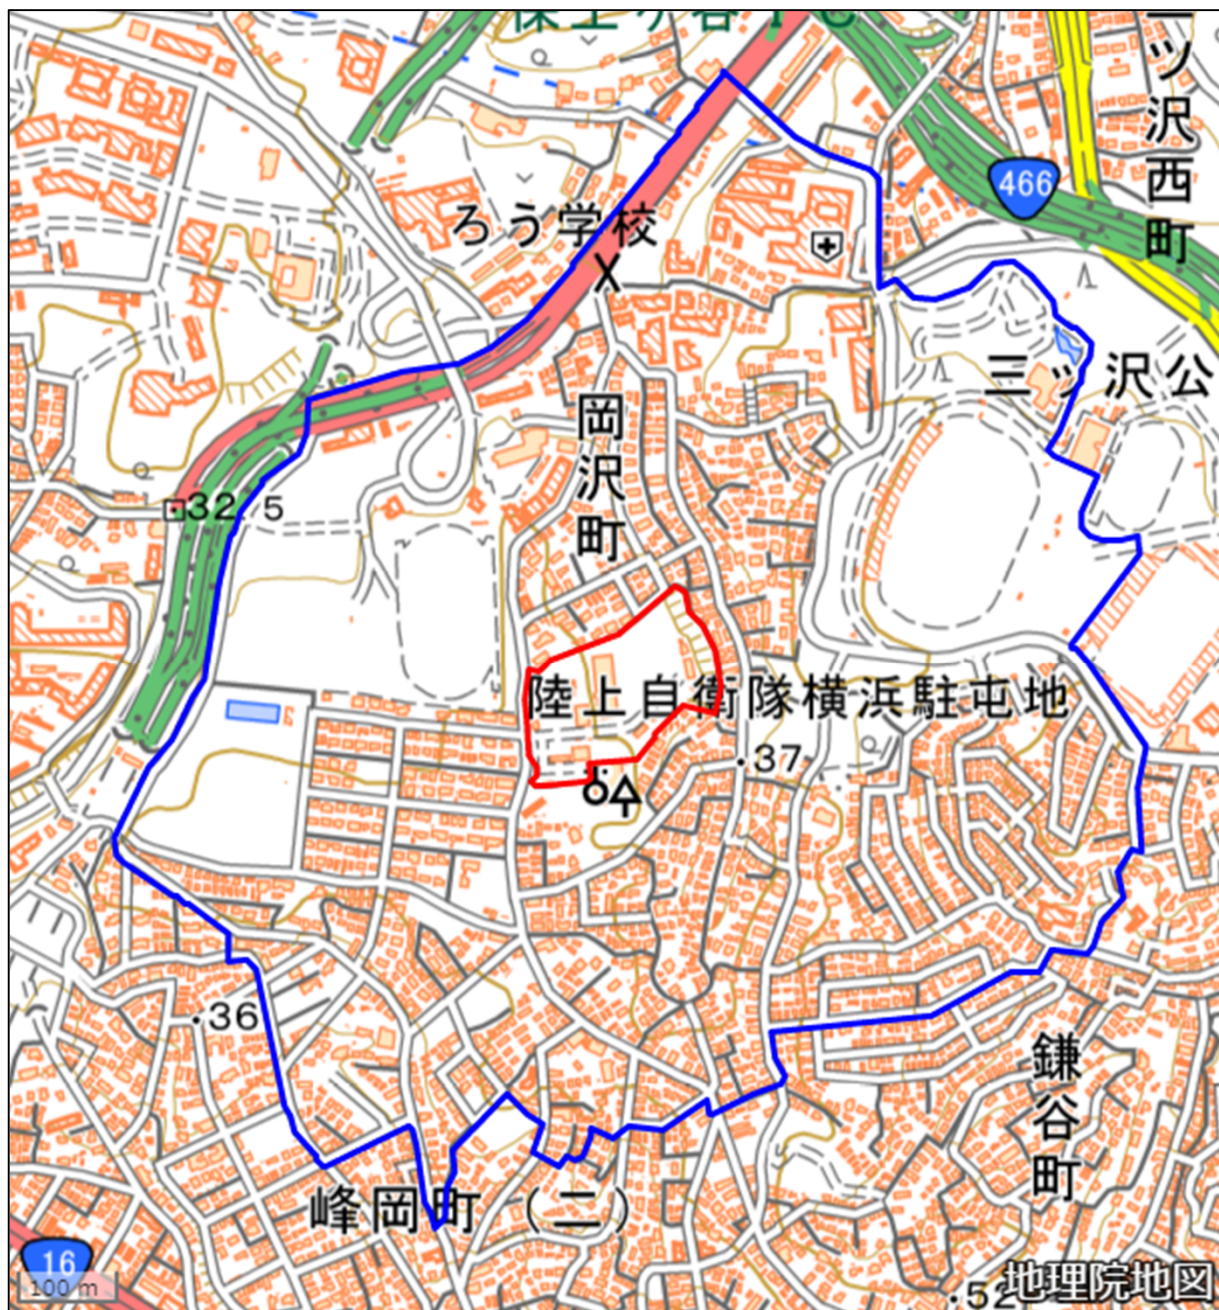

陸上自衛隊横浜駐屯地

対象防衛関係施設の所在地	神奈川県横浜市保土ヶ谷区	岡沢町二百七十三番地
対象防衛関係施設の区域	神奈川県横浜市保土ヶ谷区	岡沢町（次の図面に示す部分に限る。）
対象防衛関係施設に係る対象施設周辺地域	神奈川県横浜市神奈川区	三ツ沢西町（次の図面に示す部分に限る。）
	神奈川県横浜市保土ヶ谷区	岡沢町、鎌谷町、常盤台及び峰岡町（いずれも次の図面に示す部分に限る。）
備考		
<p>一 「次の図面」は省略し、その図面を防衛省に備え置いて縦覧に供する。</p> <p>二 側端の一方のみがこの表の対象防衛関係施設に係る対象施設周辺地域の項下欄に掲げる区域に含まれる道路の区間のうち当該区域に含まれない道路の部分及び側端の少なくとも一方が当該区域に接する道路の区間並びにこれらの道路の区間に接する交差点は、対象施設周辺地域に含まれるものとする。</p> <p>三 この表下欄に掲げる行政区画その他の区域に変更があっても、対象防衛関係施設の区域及び対象防衛関係施設に係る対象施設周辺地域は、なお従前の例による。</p>		

# 陸上自衛隊横浜駐屯地周辺地域 (神奈川県横浜市保土ヶ谷区岡沢町273番地)

この地図は、縮尺2万5,000分の1の地形図相当の誤差を有しております。また、地図上に記載した区域を示す線はデータ作成上の誤差を含んでいます。そのため、区域の概略の位置を示す参考図として御利用ください。なお、対象施設の区域及び対象施設周辺地域に御不明な点がある場合には、対象施設の管理者にお問い合わせください。

国土地理院の地理院地図を利用

対象施設の区域

対象施設周辺地域