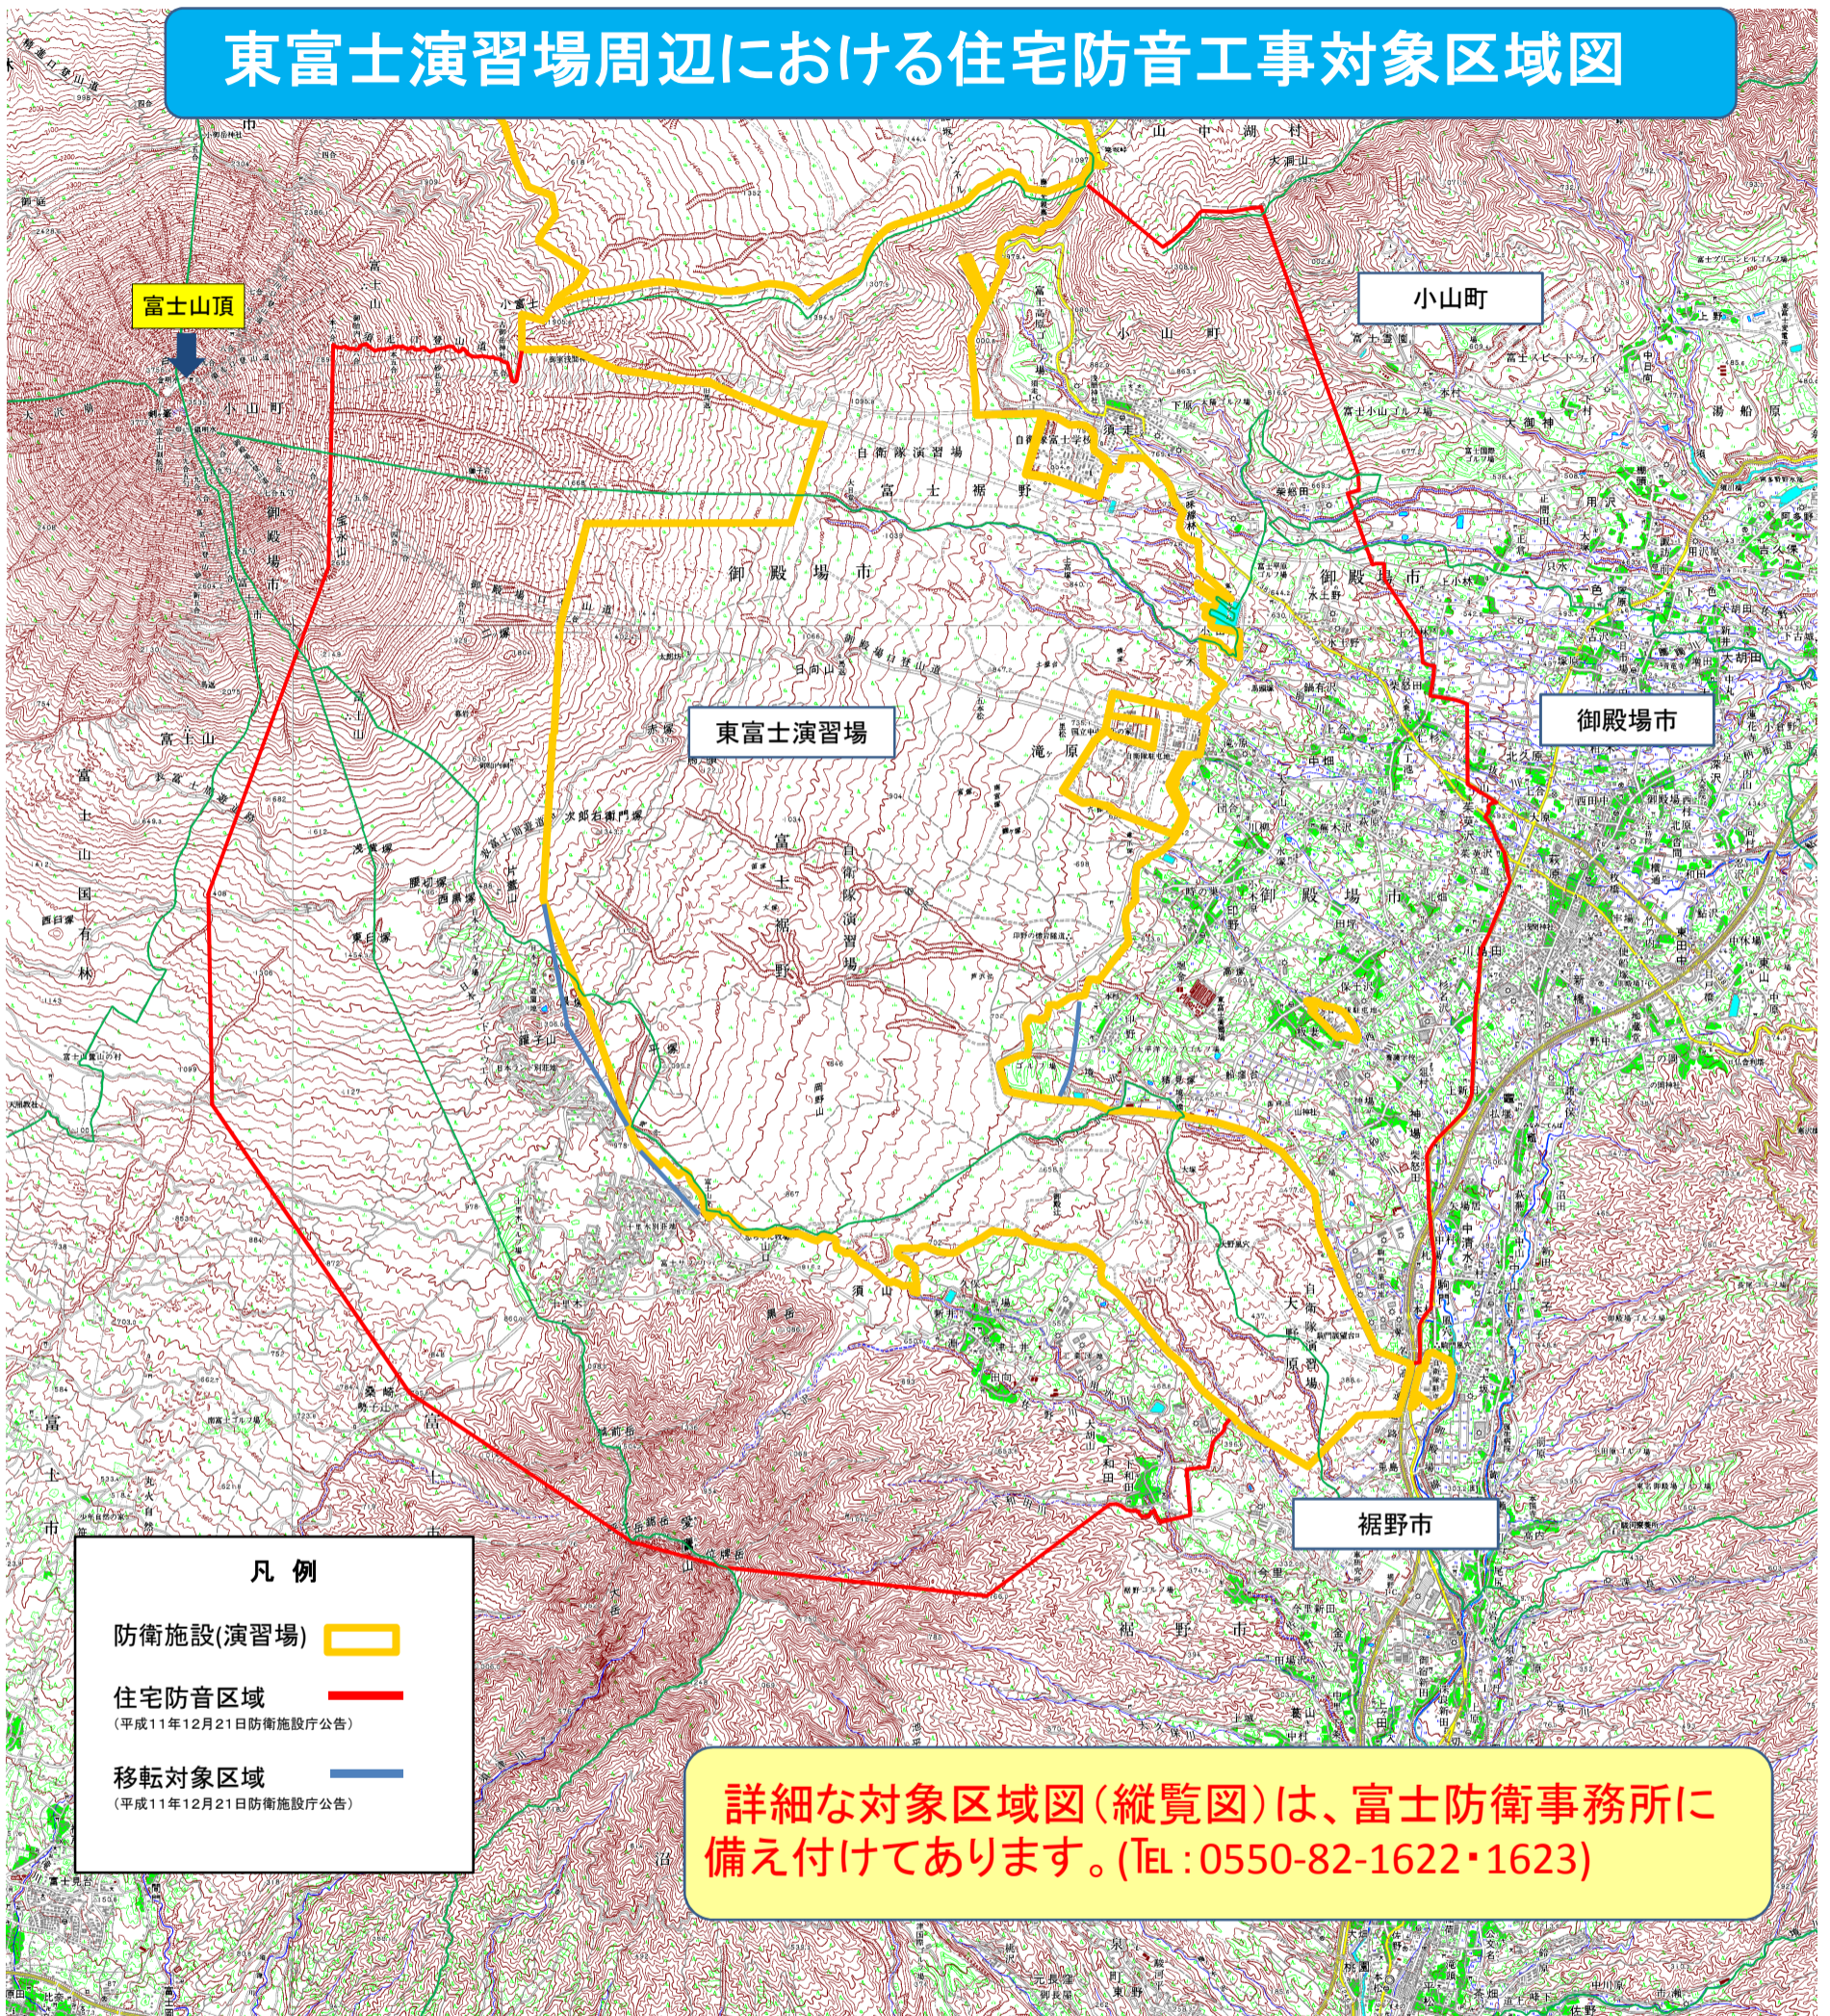

東富士演習場周辺における住宅防音工事対象区域図

この地図は、国土地理院発行の5万分の1地形図を複製したものである。