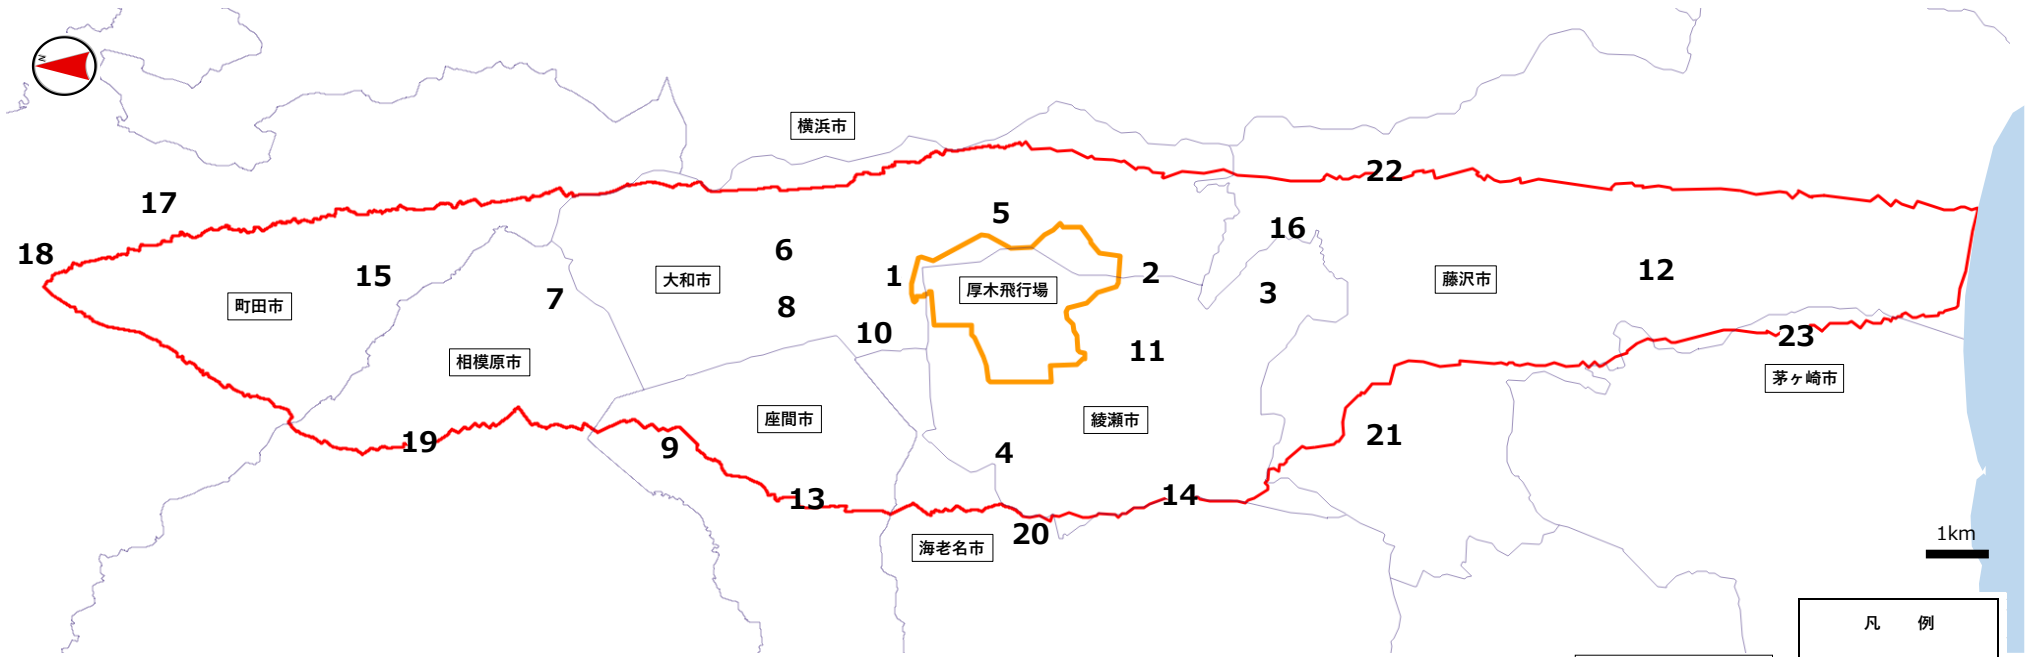

### 航空機騒音自動測定位置図

1 滑走路北側	5 引地台中学校	9 相模野小学校	13 立野台小学校	17 金井中学校	21 御所見中学校
2 滑走路南側	6 座間防衛事務所	10 文ヶ岡小学校	14 J A 綾西支店	18 鶴川中学校	22 湘南台小学校
3 綾南小学校	7 上鶴間小学校	11 中村自治会館	15 町田市健康福祉会館	19 大沼小学校	23 小和田小学校
4 天台小学校	8 西鶴間小学校	12 大庭中学校	16 藤沢総合高校	20 国分コミュニティーセンター	

凡 例	
	防衛施設
	第一種区域
	行政区界