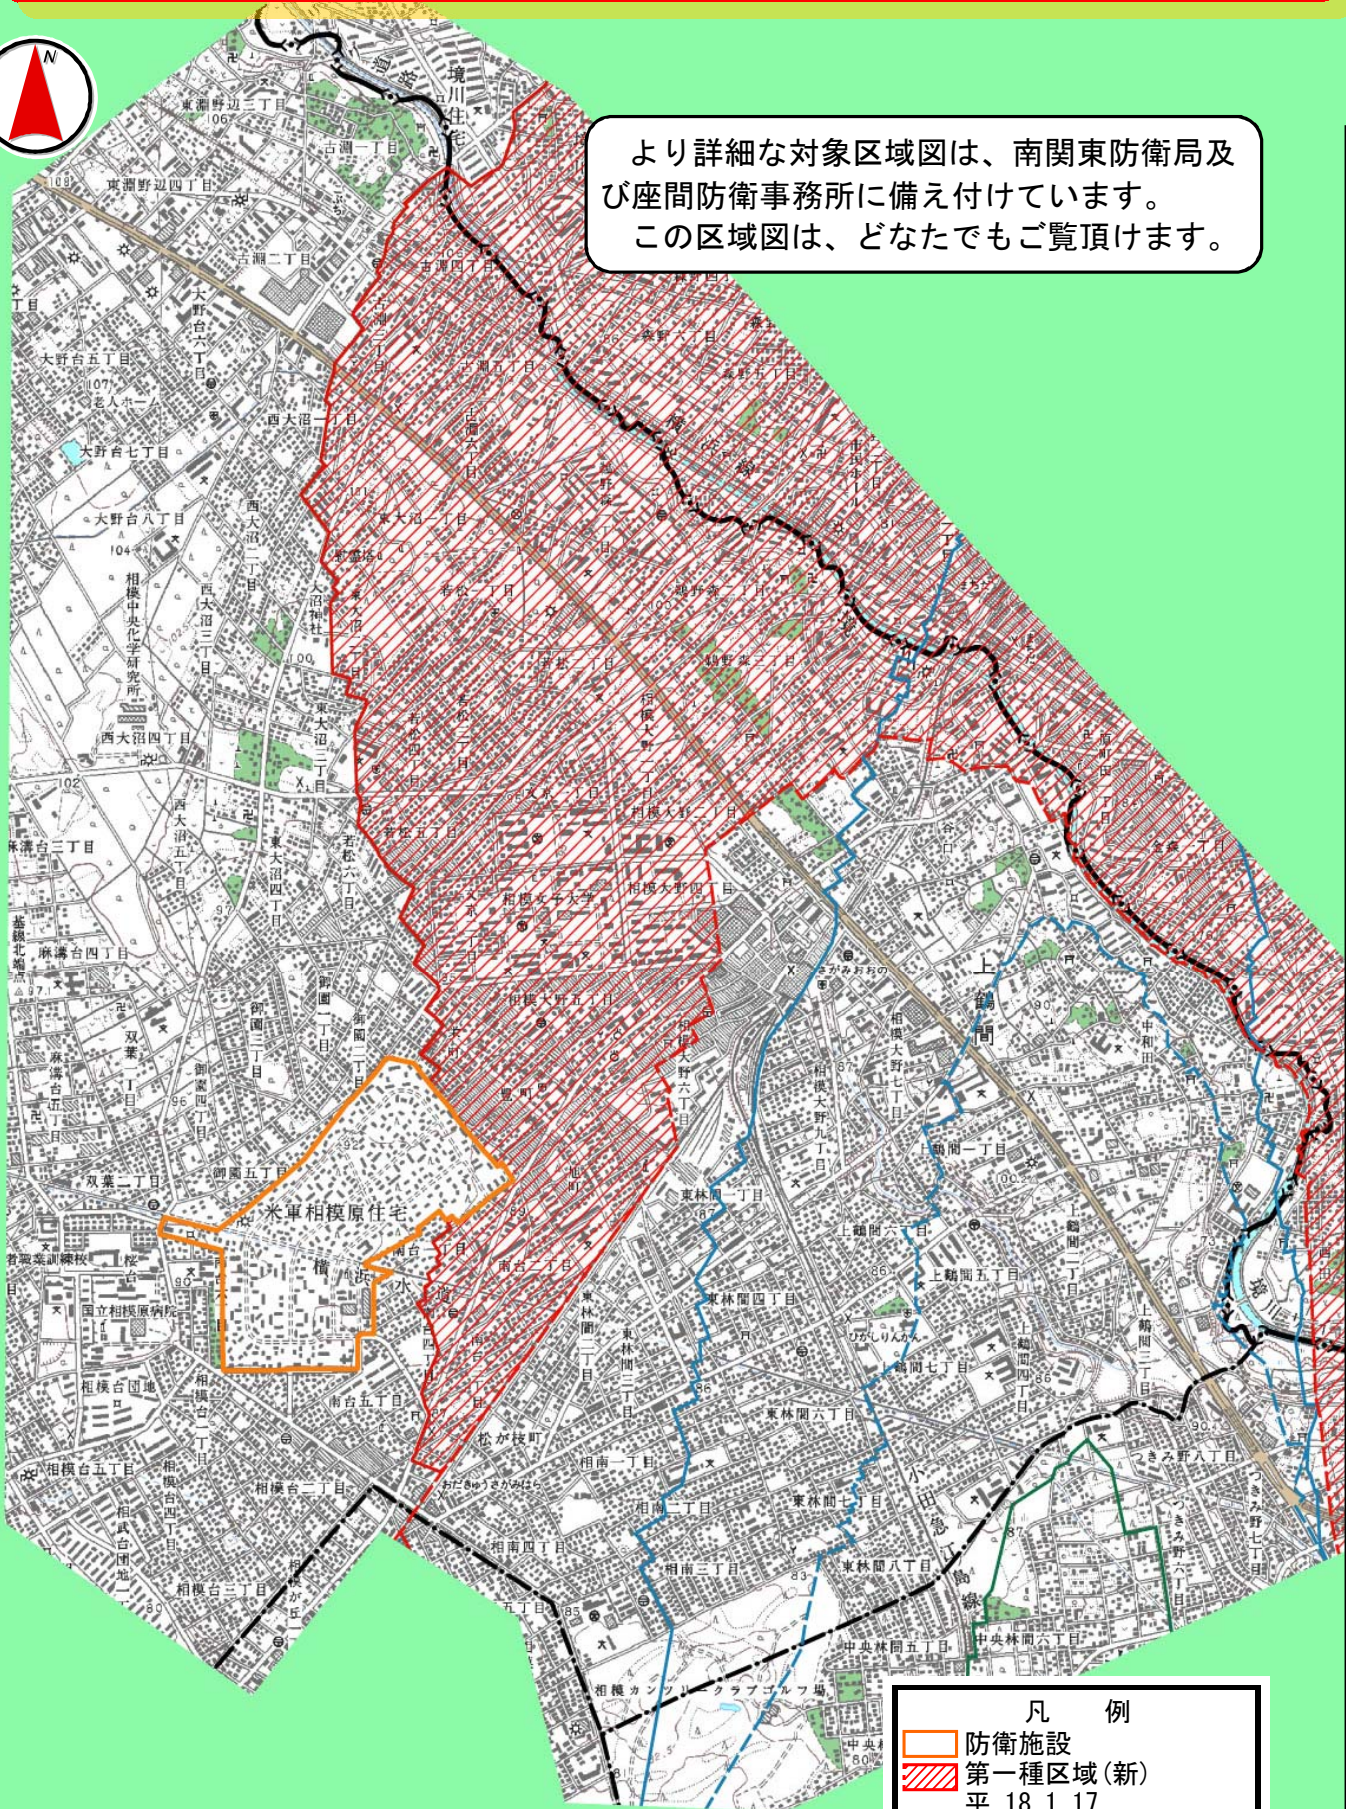

# 厚木飛行場における住宅防音工事対象区域図

より詳細な対象区域図は、南関東防衛局及び座間防衛事務所に備え付けています。  
この区域図は、どなたでもご覧頂けます。

- 凡 例
-  防衛施設
  -  第一種区域(新)  
平. 18. 1. 17.  
防衛施設庁告示第1号
  -  第一種区域(旧)
  -  工法区分線(新)  
平. 18. 1. 31.
  -  工法区分線(旧)

「この地図は、国土地理院長の承認を得て、同院発行の数値地図25000(地図画像)を複製したものである。(承認番号 平17総複、第705号)」