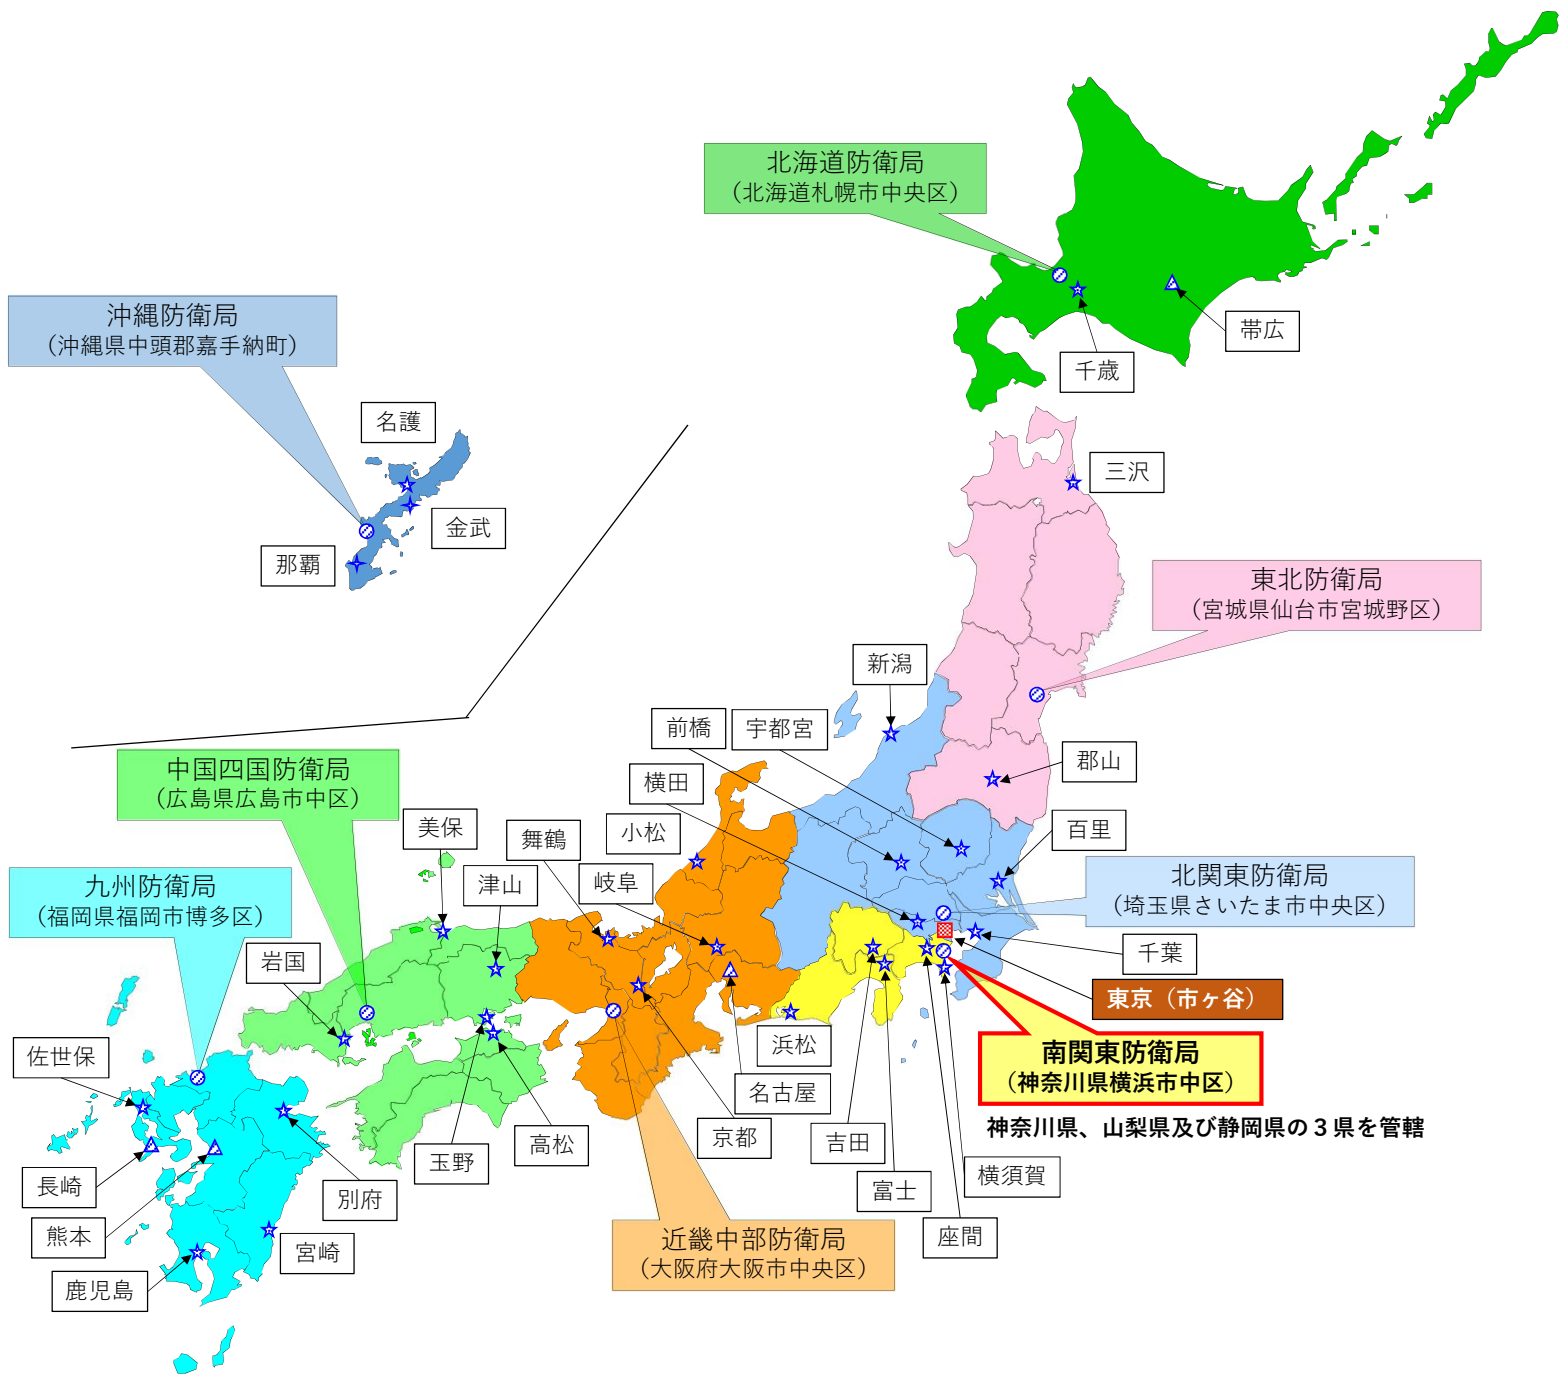

地方防衛局等配置図

凡 例	
	防 衛 省
	地方防衛局
	地方防衛支局
	地方防衛事務所
	出 張 所