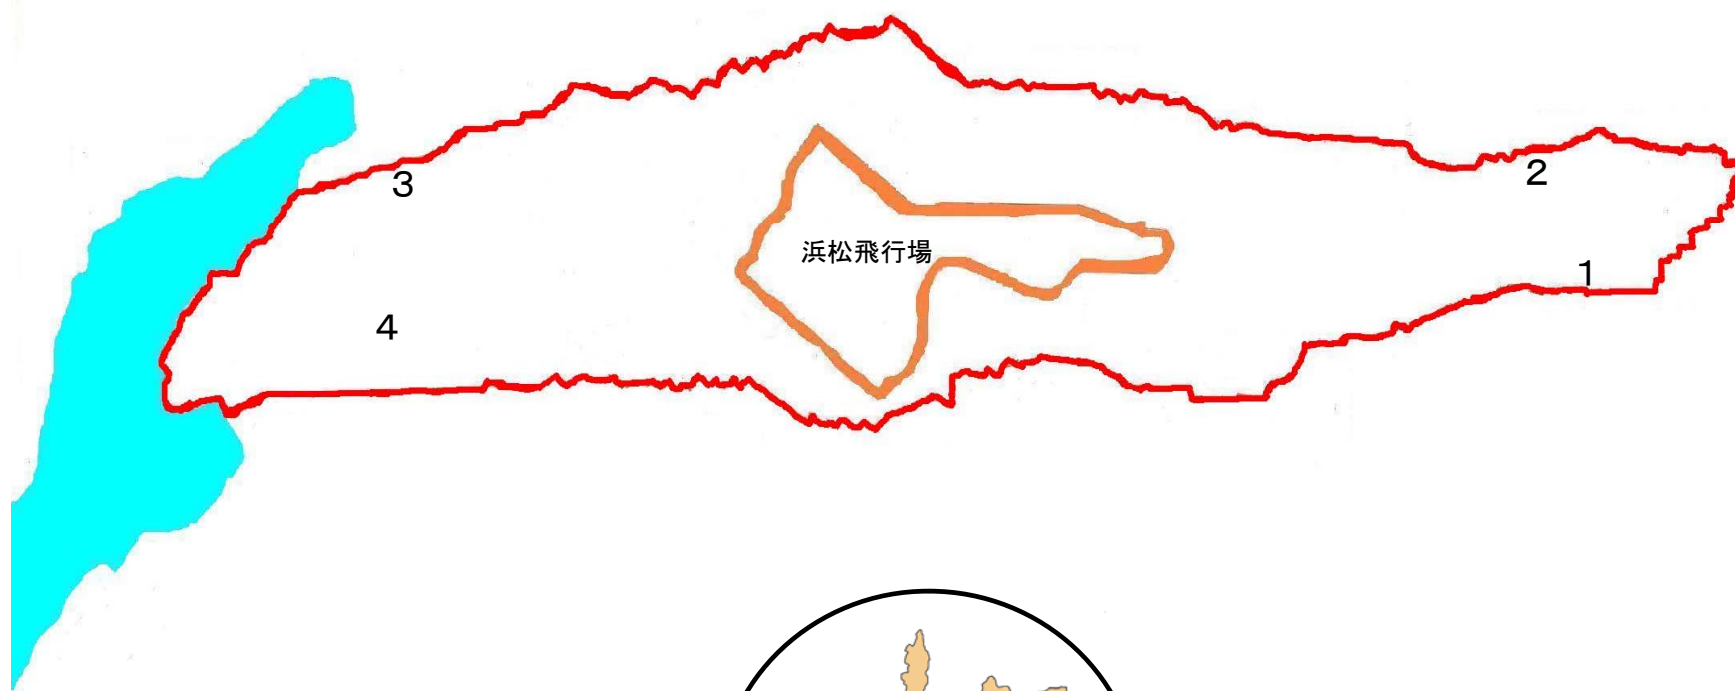

航空機騒音自動測定位置図

浜松市

|   |        |
|---|--------|
| 1 | 小池会館   |
| 2 | 有玉幼稚園  |
| 3 | 湖東中学校  |
| 4 | 伊佐見小学校 |

|   |                       |
|---|-----------------------|
|  | 防衛施設                  |
|  | 第一種区域<br>(昭.56.7.18.) |

静岡県