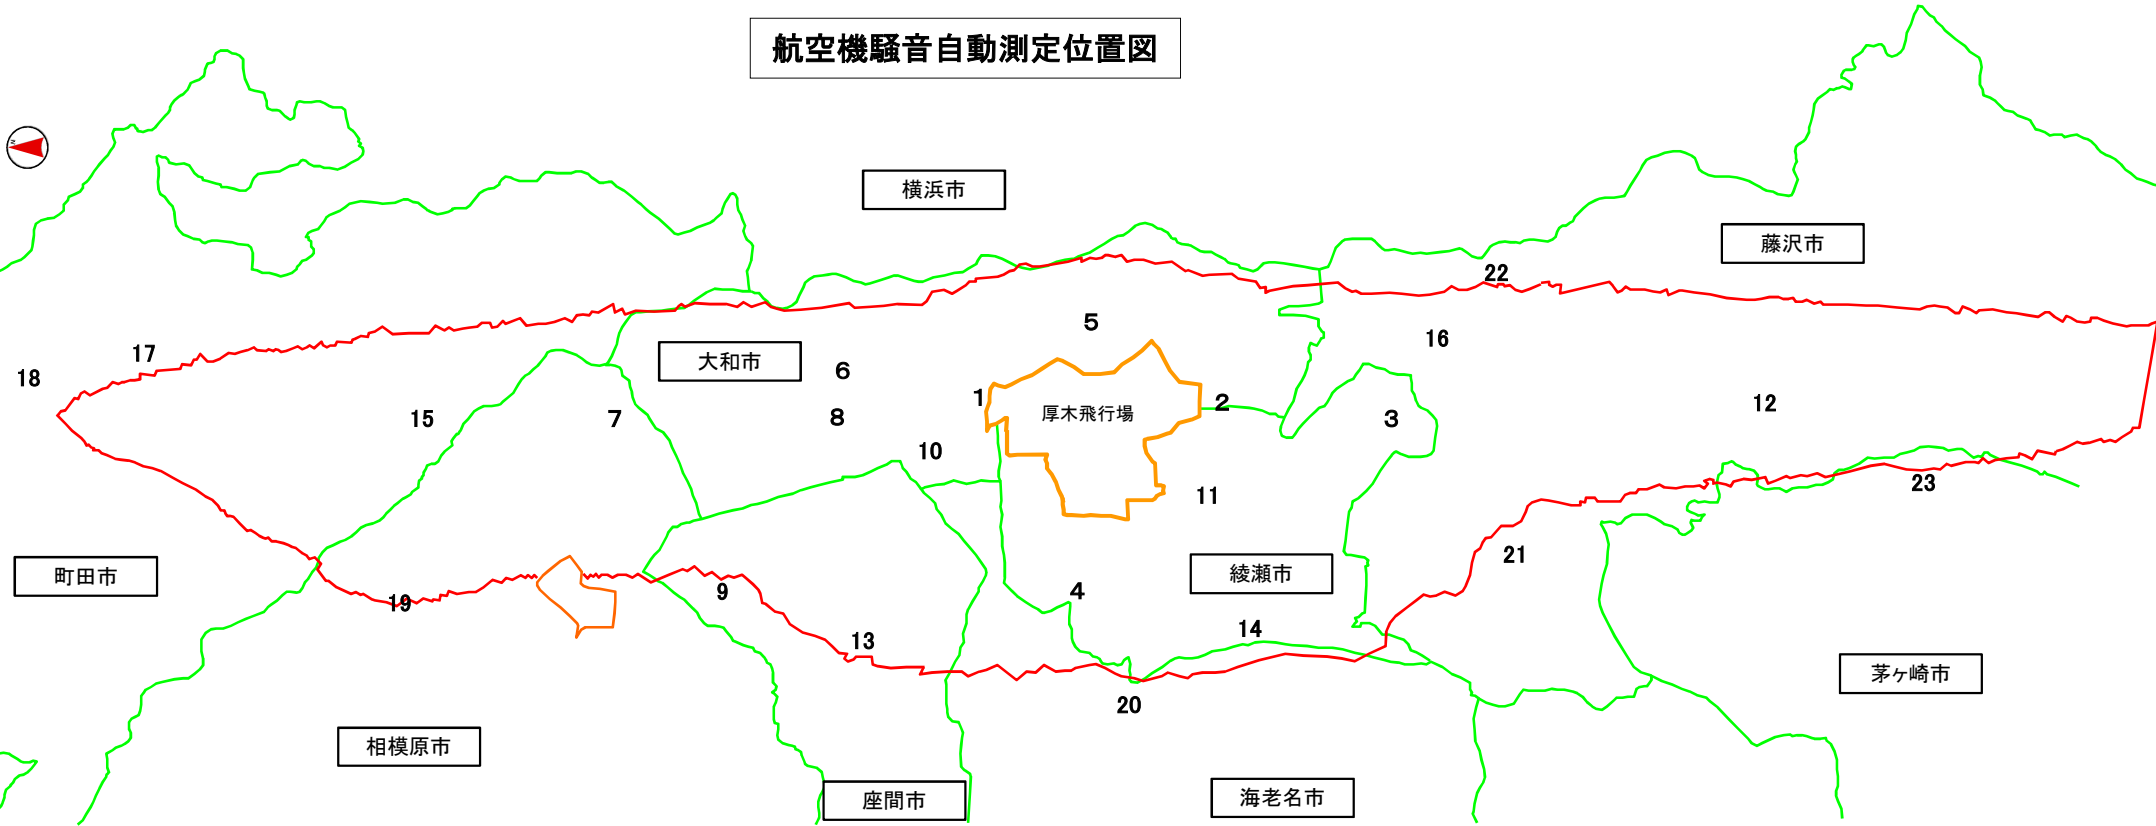

航空機騒音自動測定位置図

1 滑走路北側	9 相模野小学校	17 金井中学校
2 滑走路南側	10 文ヶ岡小学校	18 鶴川中学校
3 綾南小学校	11 中村自治会館	19 大沼小学校
4 天台小学校	12 大庭中学校	20 国分コミュニティーセンター
5 引地台中学校	13 立野台小学校	21 御所見中学校
6 座間防衛事務所	14 JA綾西支店	22 湘南台小学校
7 上鶴間小学校	15 町田市健康福祉会館	23 小和田小学校
8 西鶴間小学校	16 藤沢総合高校	

凡 例

- 防衛施設
- 第一種区域
- 行政区界