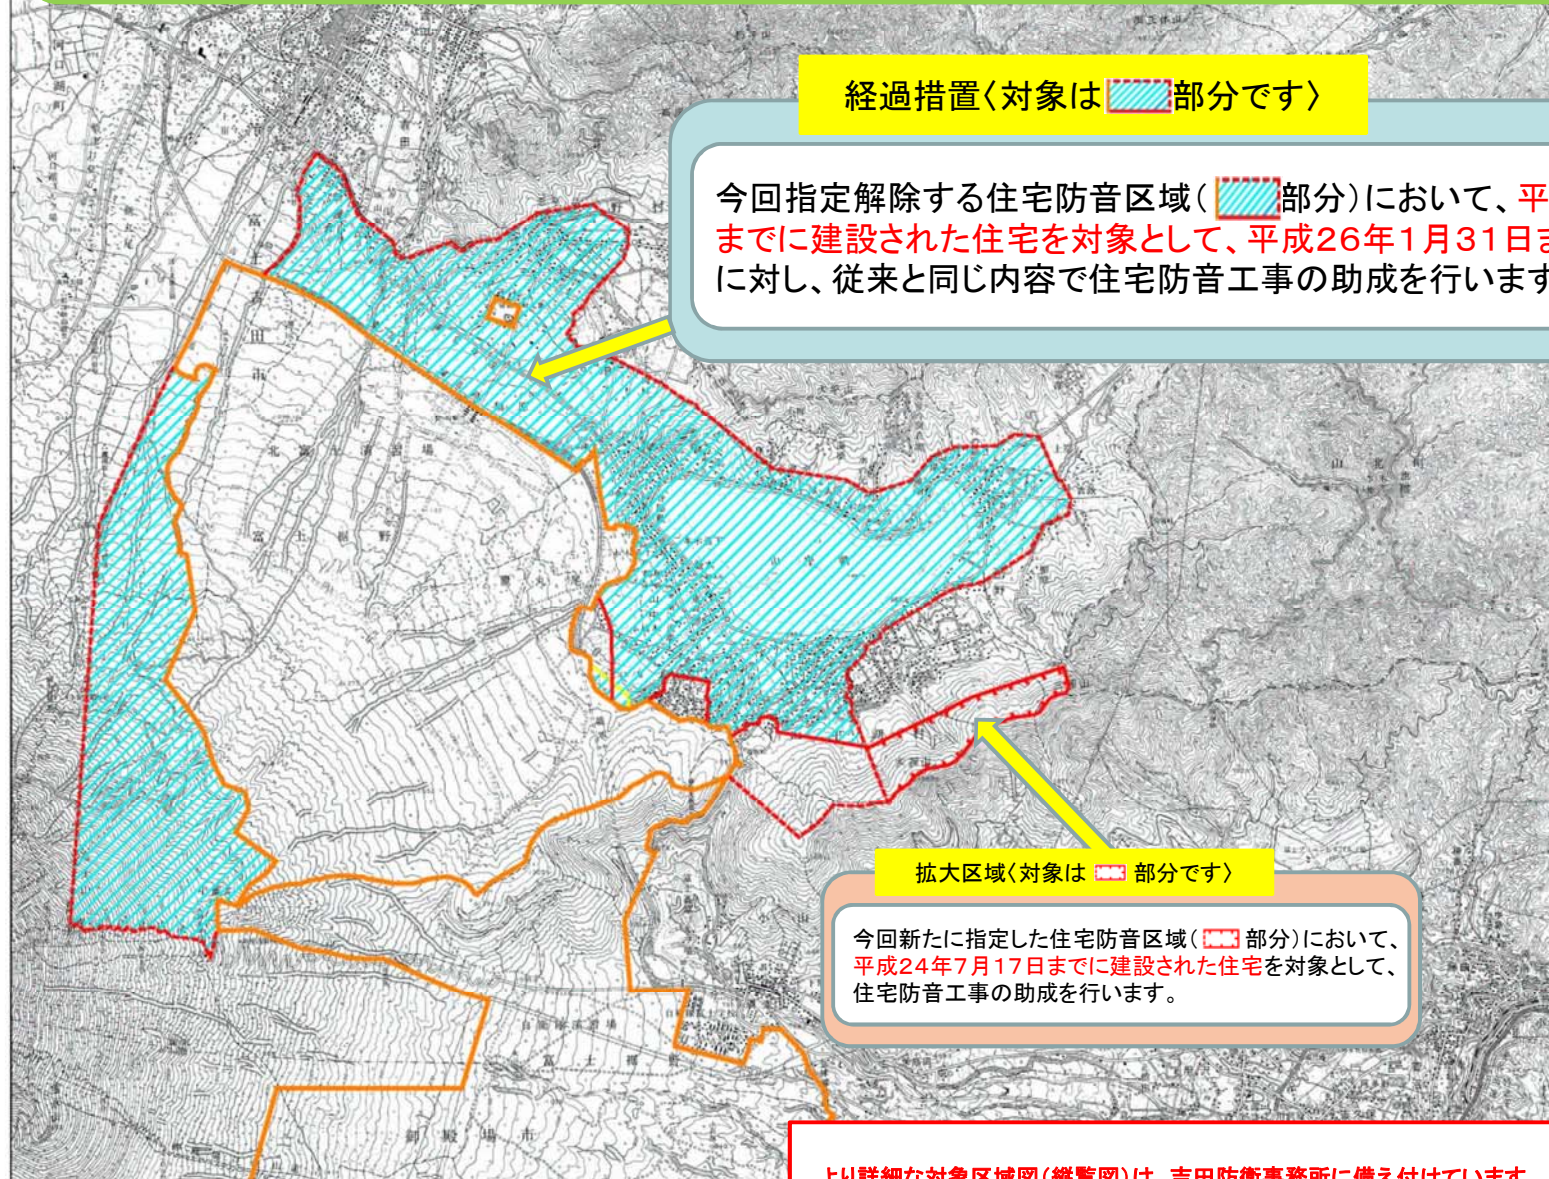

北富士演習場周辺における住宅防音工事対象区域図

凡 例	
	防衛施設
	住宅防音追加指定区域
	住宅防音指定解除区域
	移転補償指定解除区域
平.24.7.17 防衛省公告	
	住宅防音区域 平.12.11.22 防衛施設庁公告
	移転補償区域 平.12.11.22 防衛施設庁公告