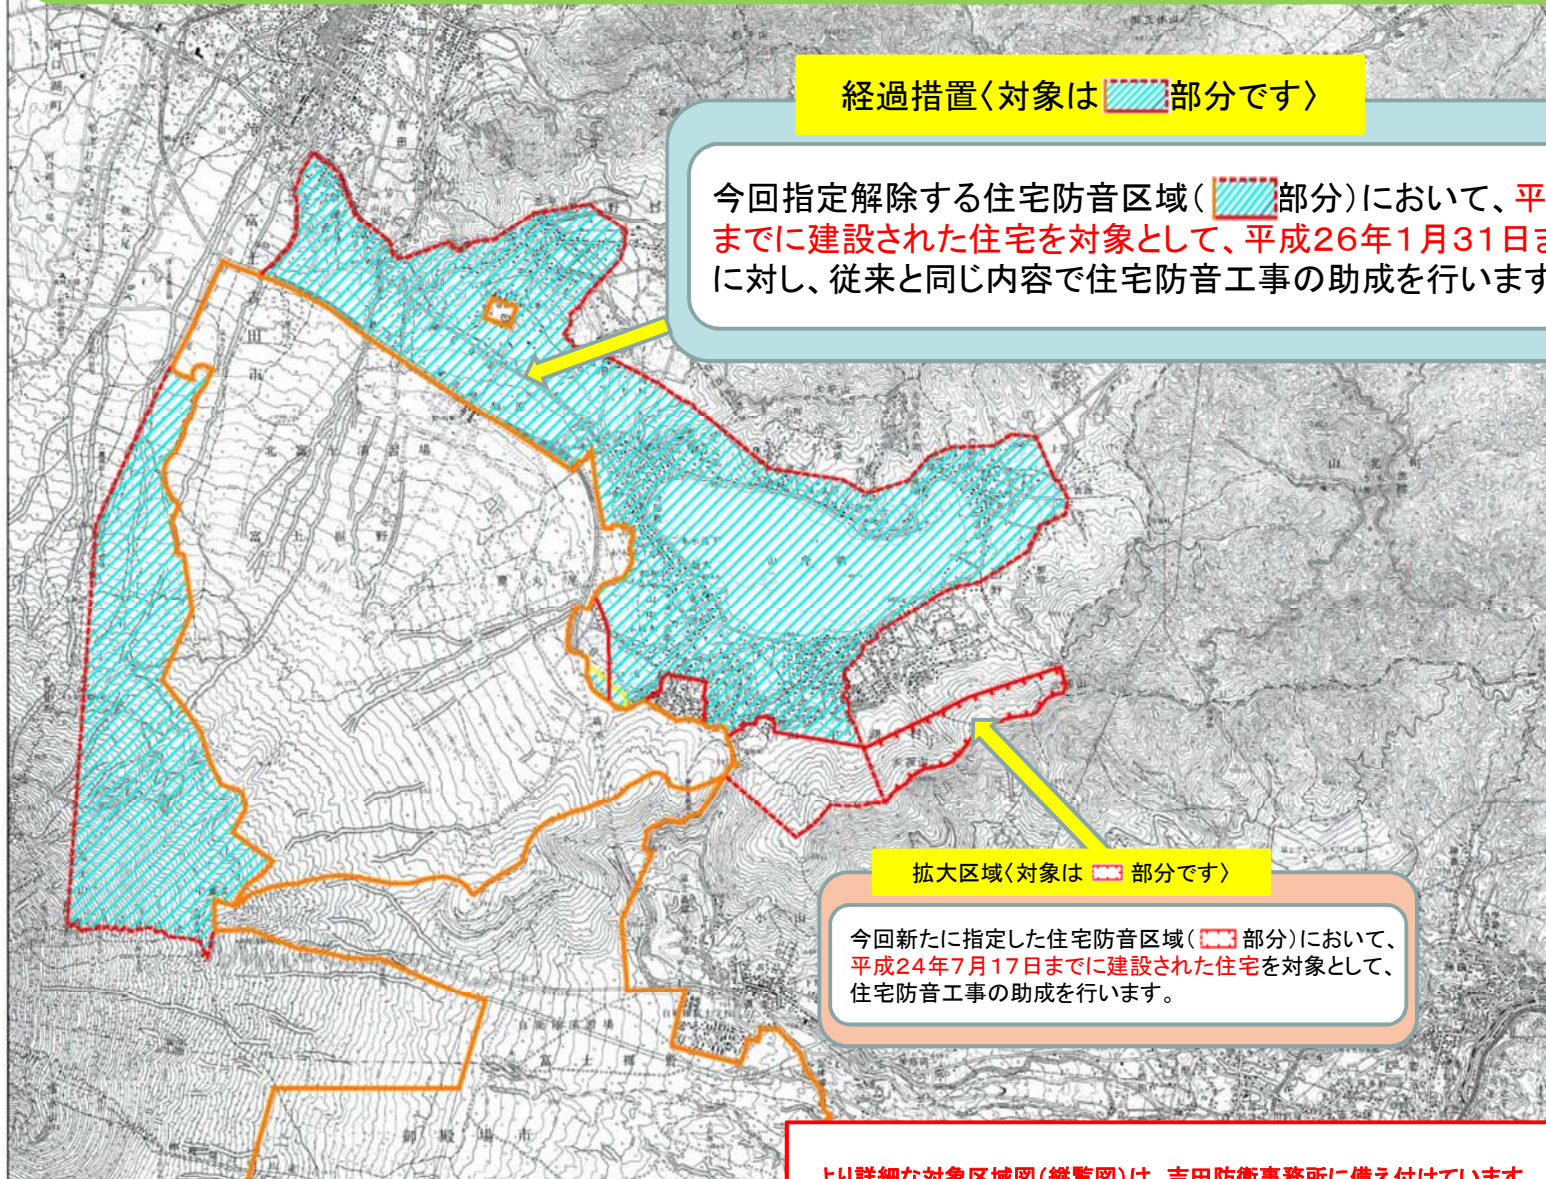

北富士演習場周辺における住宅防音工事対象区域図

経過措置〈対象は  部分です〉

今回指定解除する住宅防音区域( 部分)において、平成12年11月22日までに建設された住宅を対象として、平成26年1月31日までに希望された方に対し、従来と同じ内容で住宅防音工事の助成を行います。

拡大区域〈対象は  部分です〉

今回新たに指定した住宅防音区域( 部分)において、平成24年7月17日までに建設された住宅を対象として、住宅防音工事の助成を行います。