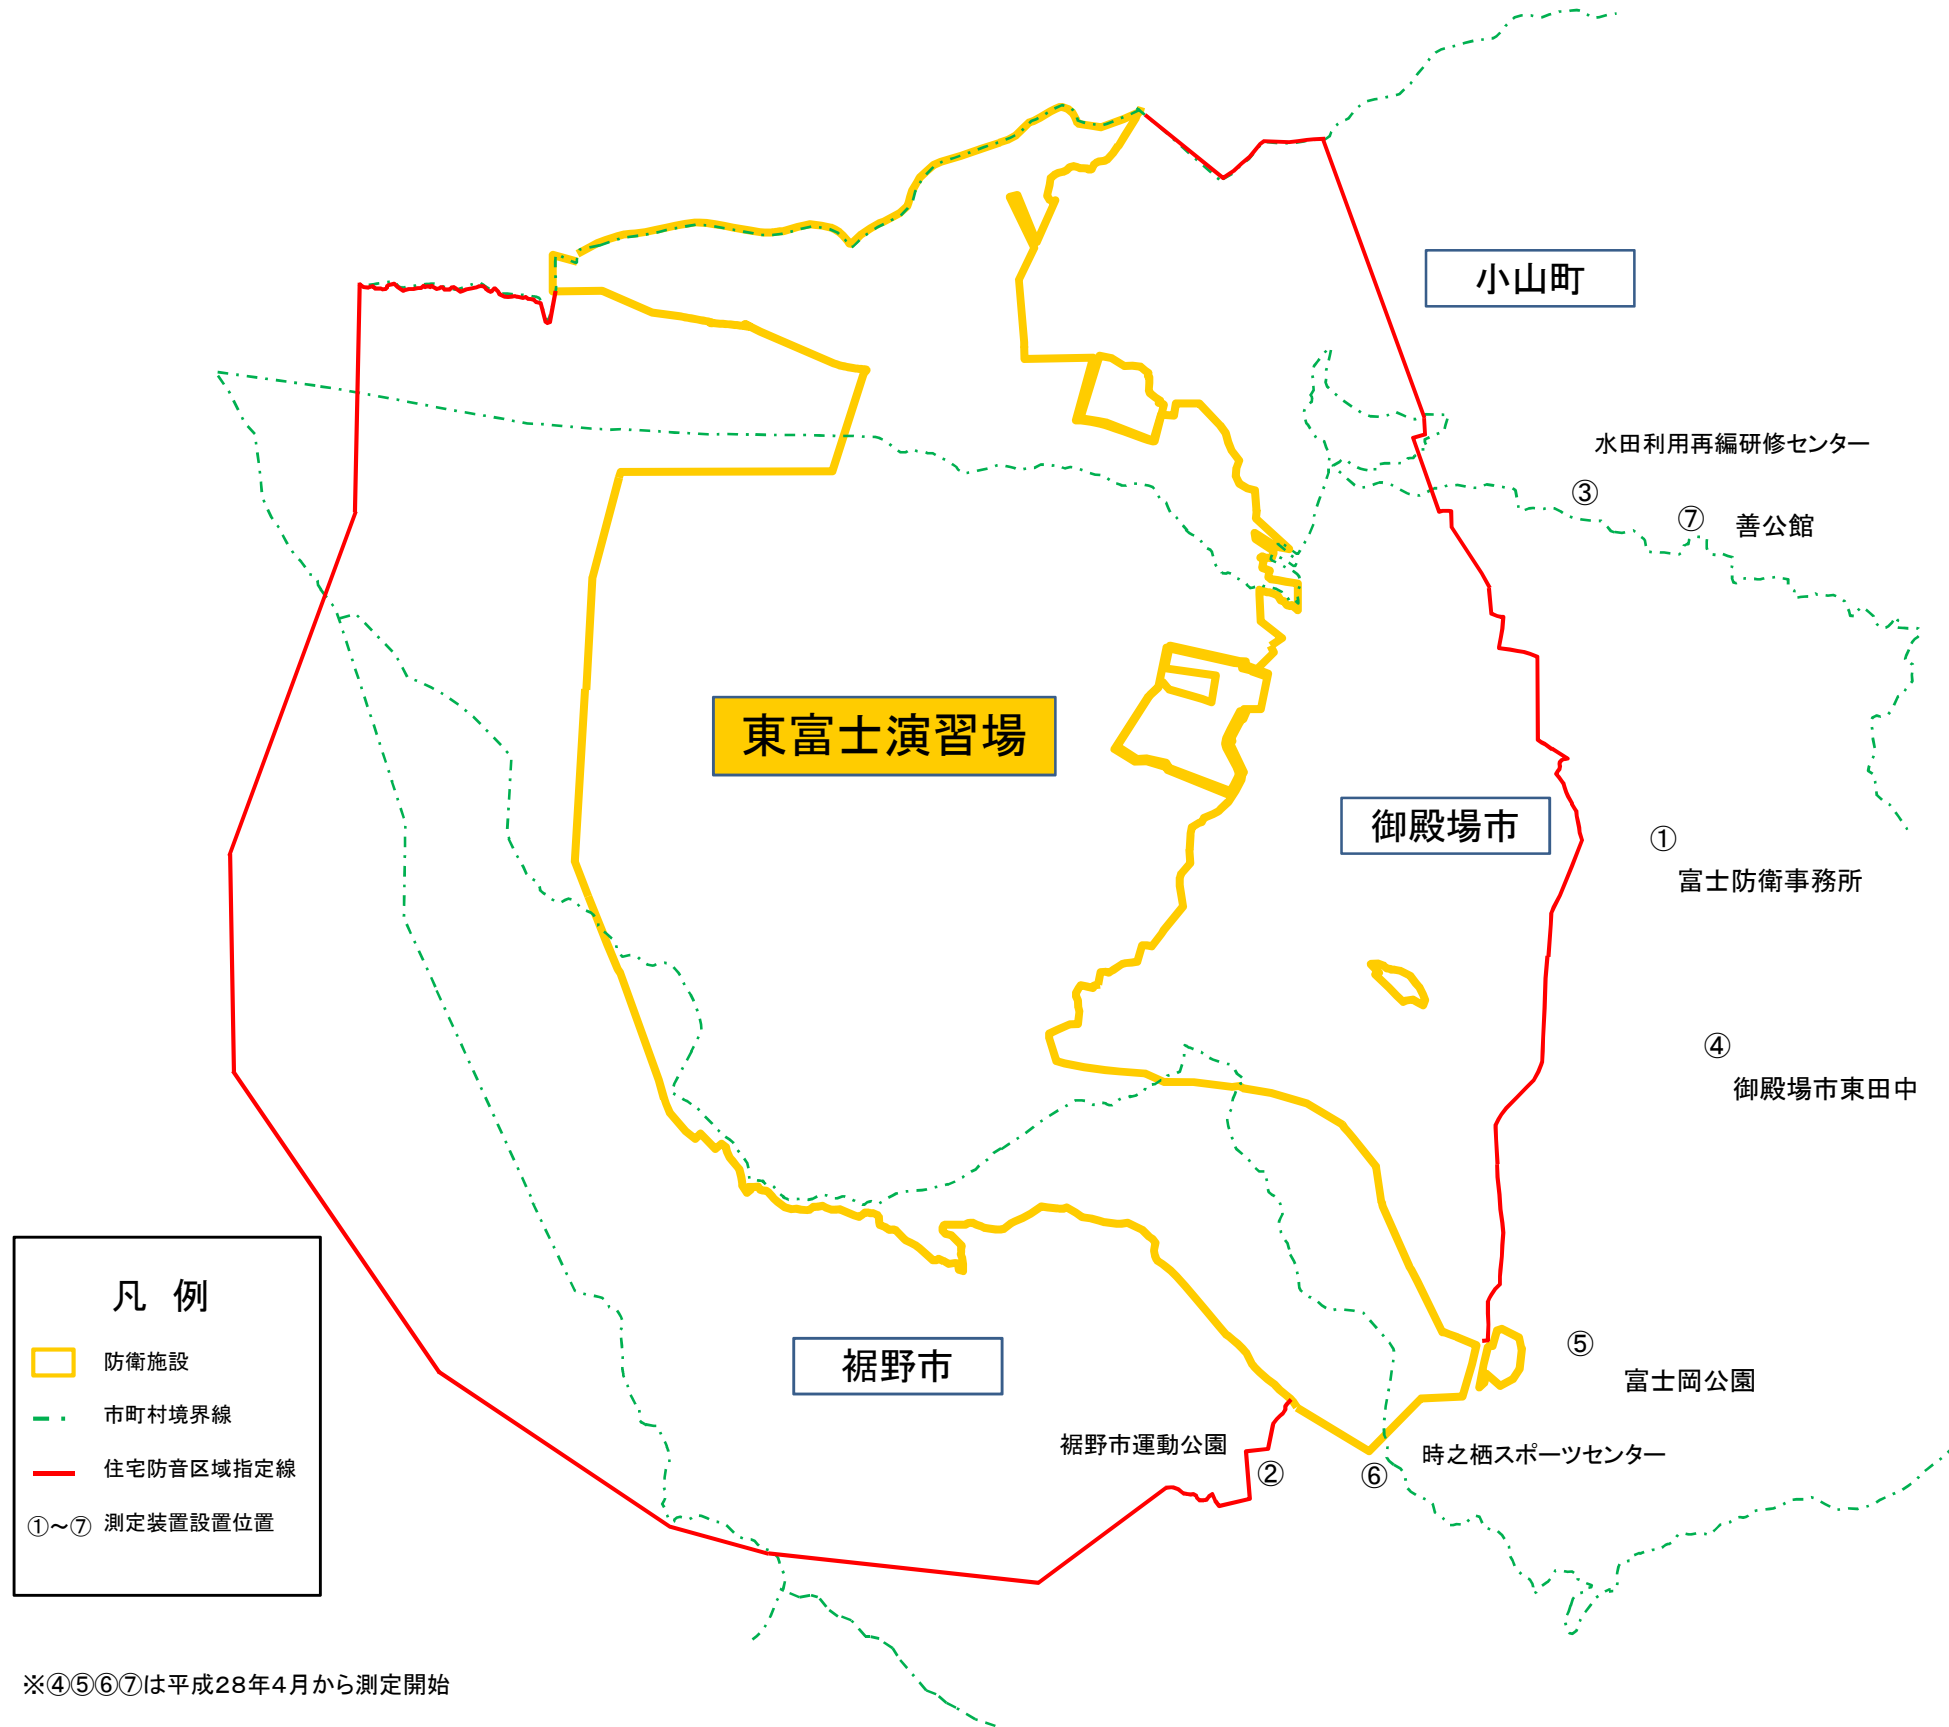

東富士演習場周辺の砲撃音自動測定位置図

※④⑤⑥⑦は平成28年4月から測定開始