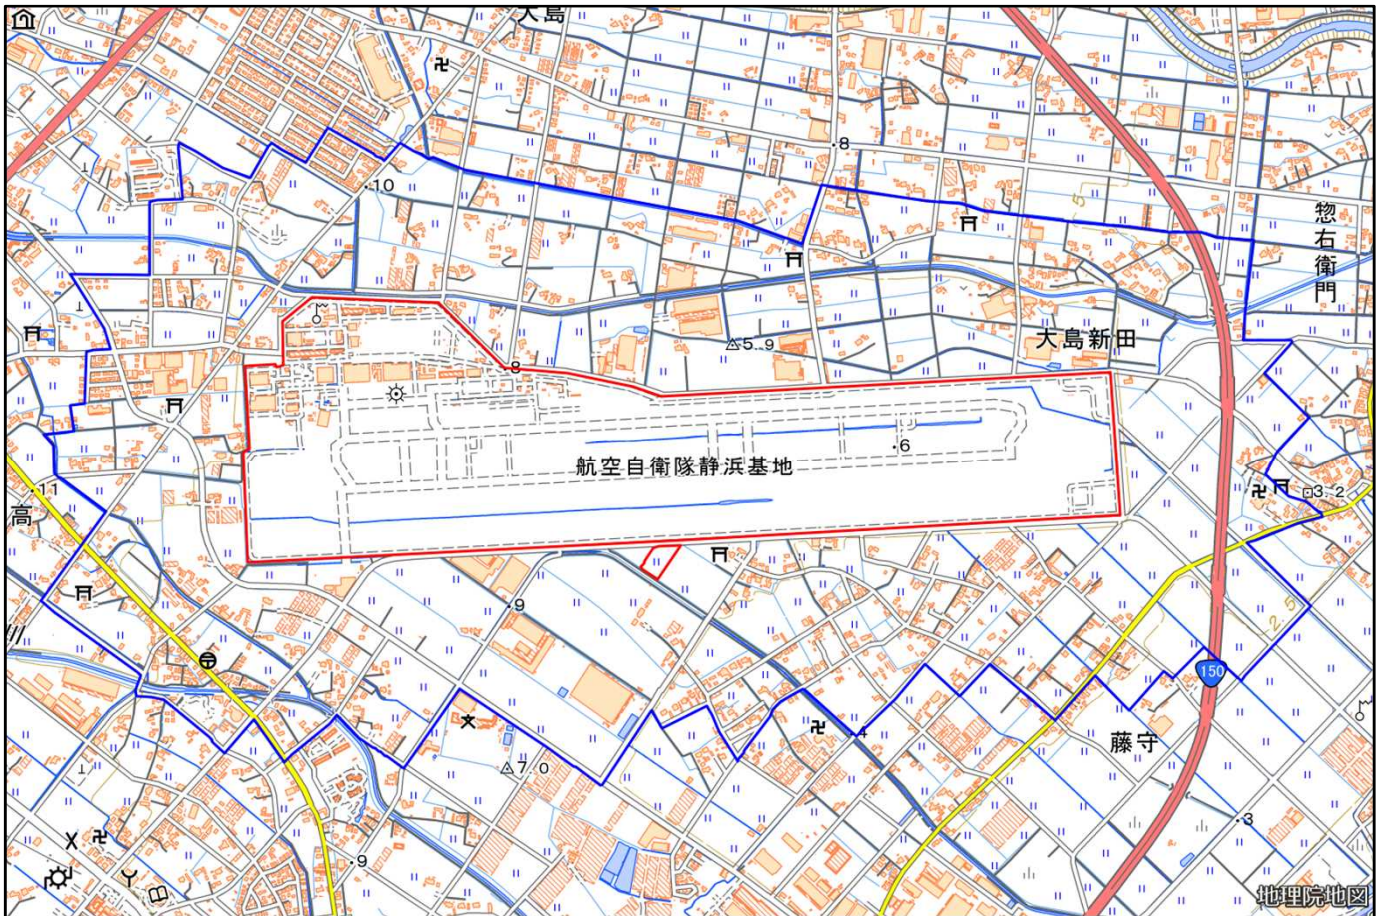

航空自衛隊静浜基地

対象防衛関係施設の所在地	静岡県焼津市	上小杉千六百二番地
対象防衛関係施設の区域	静岡県焼津市	大島、上小杉、藤守及び宗高（いずれも次の図面に示す部分に限る。）
対象防衛関係施設に係る対象施設周辺地域	静岡県焼津市	大島（次の図面に示す部分に限る。）、大島新田、上小杉（次の図面に示す部分に限る。）、下小杉（次の図面に示す部分に限る。）、惣右衛門（次の図面に示す部分に限る。）、藤守（次の図面に示す部分に限る。）及び宗高（次の図面に示す部分に限る。）
<p>備考</p> <p>一 「次の図面」は省略し、その図面を防衛省に備え置いて縦覧に供する。</p> <p>二 側端の一方のみがこの表の対象防衛関係施設に係る対象施設周辺地域の項下欄に掲げる区域に含まれる道路の区間のうち当該区域に含まれない道路の部分及び側端の少なくとも一方が当該区域に接する道路の区間並びにこれらの道路の区間に接する交差点は、対象施設周辺地域に含まれるものとする。</p> <p>三 この表下欄に掲げる行政区画その他の区域に変更があっても、対象防衛関係施設の区域及び対象防衛関係施設に係る対象施設周辺地域は、なお従前の例による。</p>		

航空自衛隊静浜基地周辺地域

(静岡県焼津市上小杉1602番地)

この地図は、縮尺2万5,000分の1の地形図相当の誤差を有しております。また、地図上に記載した区域を示す線はデータ作成上の誤差を含んでいます。そのため、区域の概略の位置を示す参考図として御利用ください。なお、対象施設の区域及び対象施設周辺地域に御不明な点がある場合には、対象施設の管理者にお問い合わせください。

国土地理院の地理院地図を利用

対象施設の区域

対象施設周辺地域