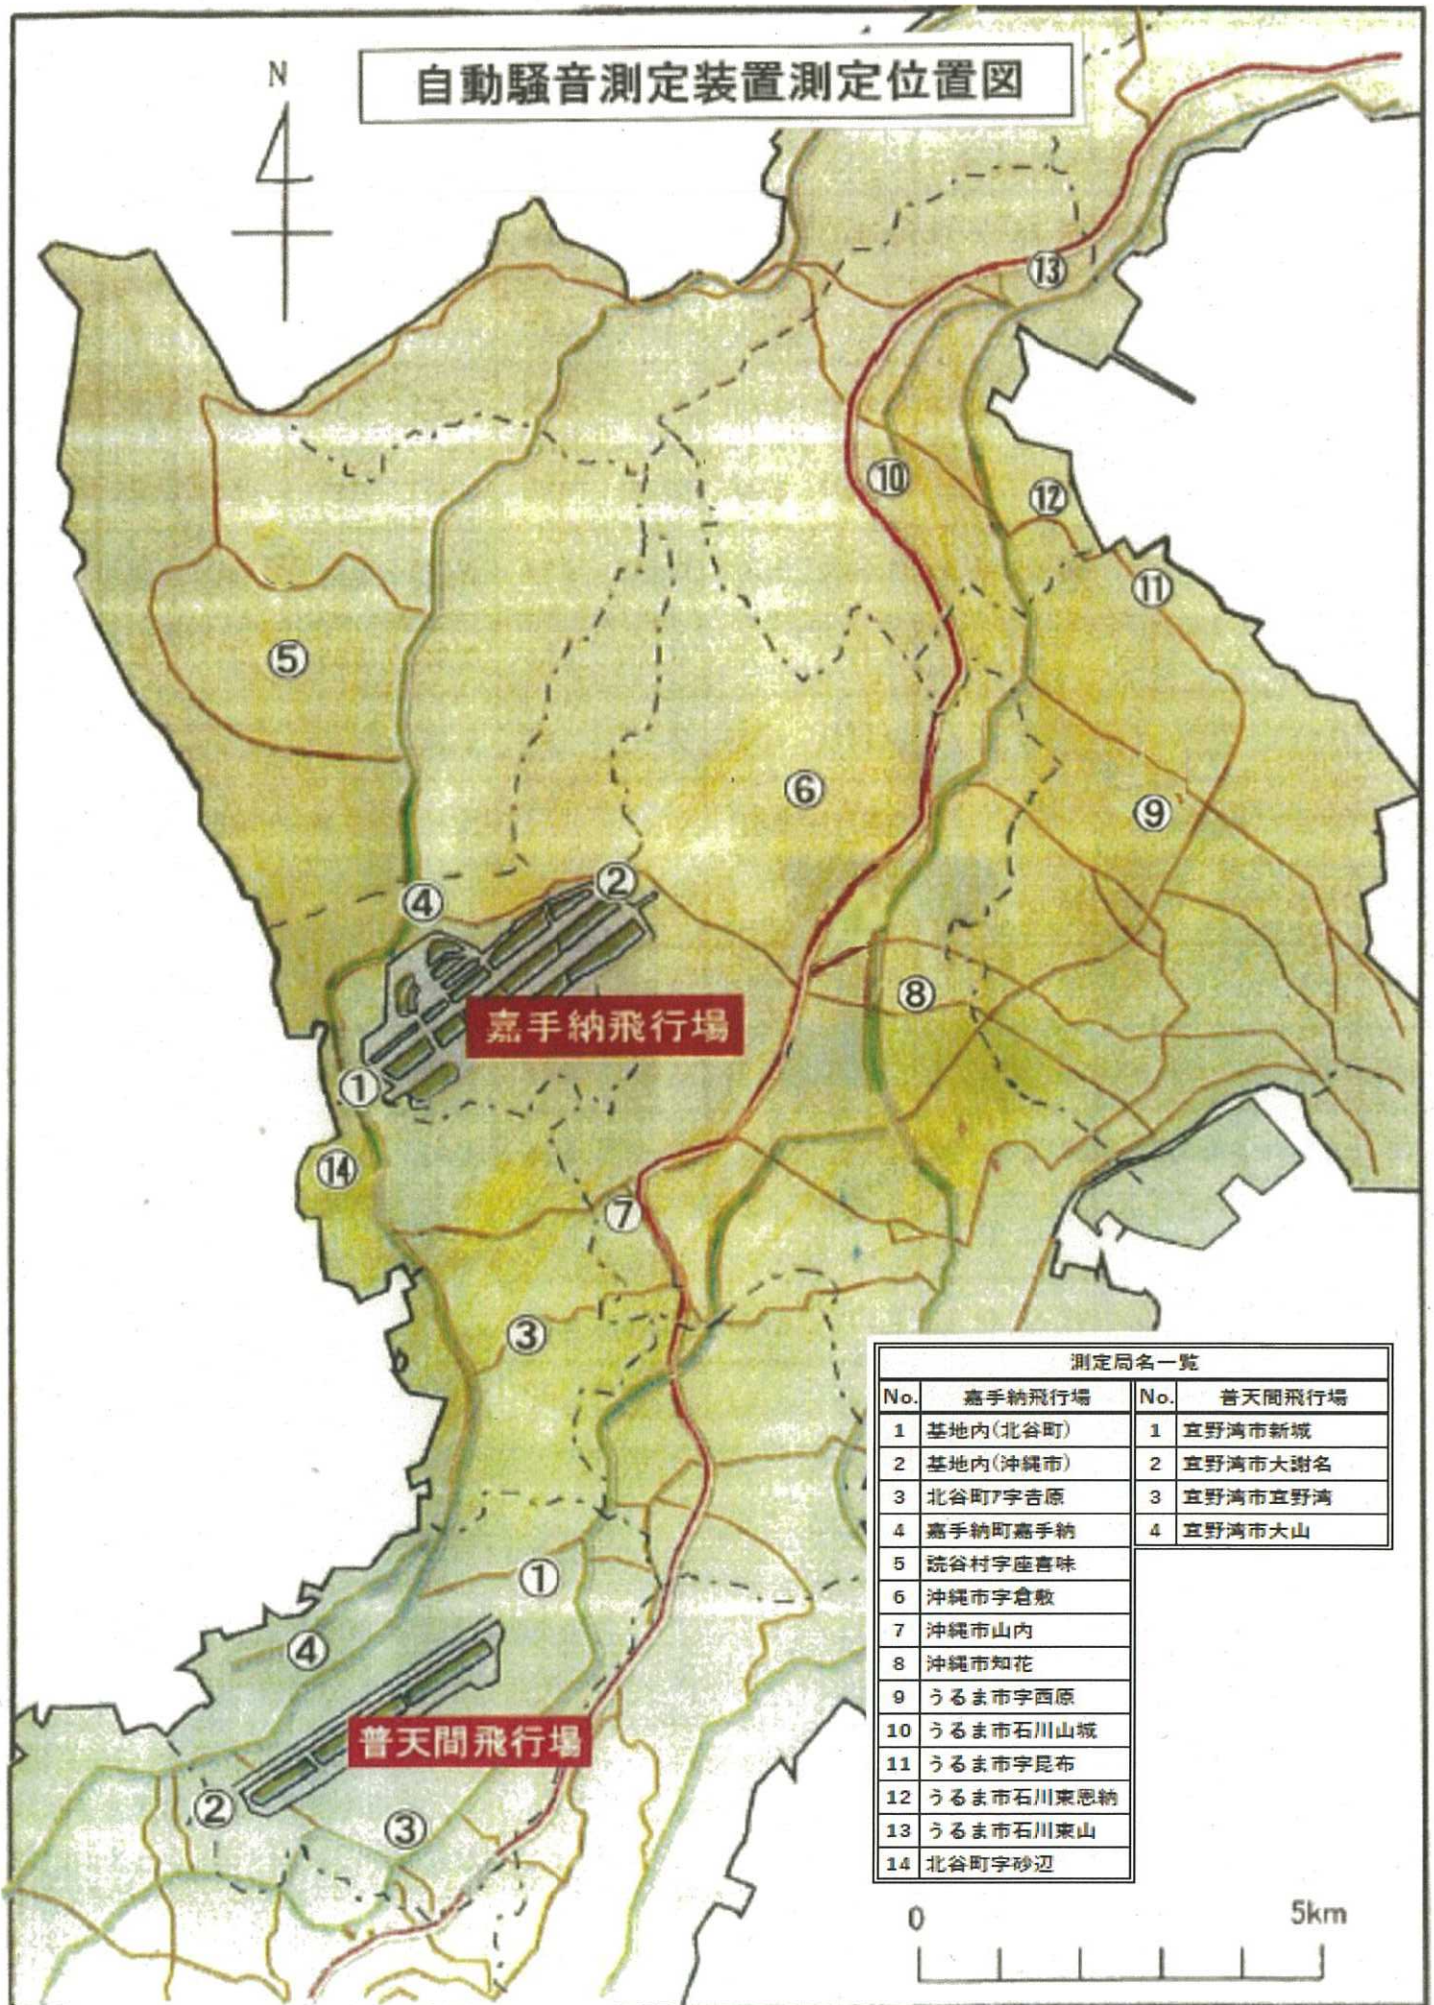

自動騒音測定装置測定位置図

測定局名一覧

嘉手納飛行場		普天間飛行場	
No.		No.	
1	基地内(北谷町)	1	宜野湾市新城
2	基地内(沖縄市)	2	宜野湾市大謝名
3	北谷町7字吉原	3	宜野湾市宜野湾
4	嘉手納町嘉手納	4	宜野湾市大山
5	読谷村字座喜味		
6	沖縄市字倉敷		
7	沖縄市山内		
8	沖縄市知花		
9	うるま市字西原		
10	うるま市石川山城		
11	うるま市字昆布		
12	うるま市石川東恩納		
13	うるま市石川東山		
14	北谷町字砂辺		