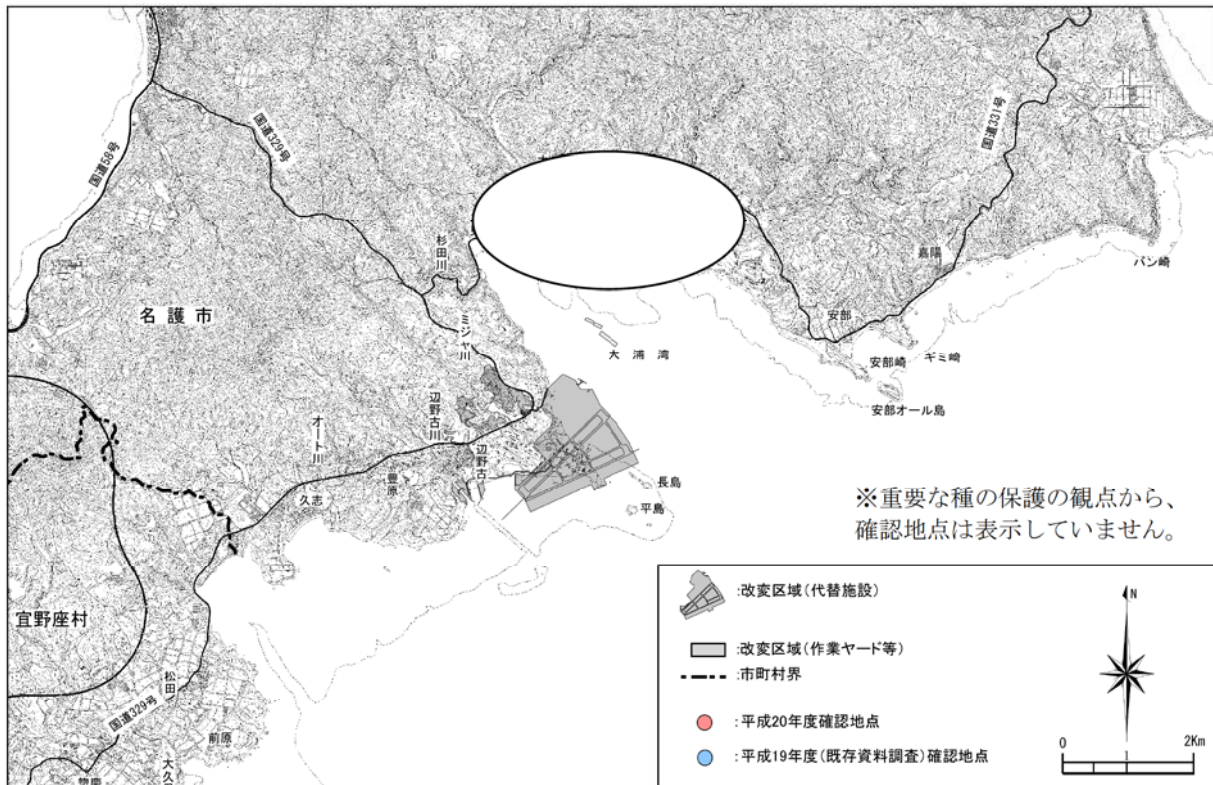

ナギサノシタタリの確認地点

※環境省レッドリスト見直し(2012)で指定対象外となりましたが、予測の継続性の観点から示しました。

ヒラマキズマイマイの確認地点

図-6.17.1(104) 重要な種の確認地点

トウキョウヒラマキガイの確認地点

ヒラマキガイモドキの確認地点

図-6. 17. 1(105) 重要な種の確認地点

クチバガイの確認地点

イチョウシラトリの確認地点

図-6. 17. 1(106) 重要な種の確認地点

トガリユウシオガイの確認地点

ハザクラの確認地点

図-6.17.1(107) 重要な種の確認地点