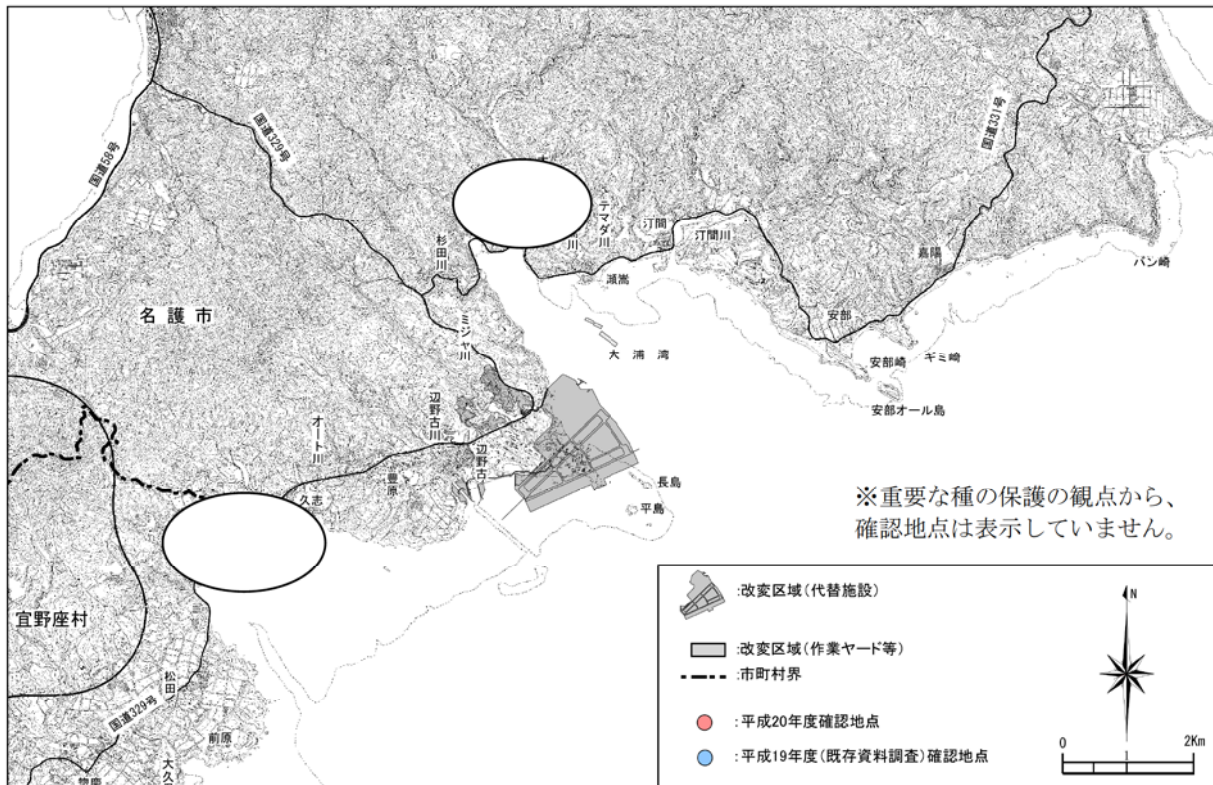

ナギサノシタタリの確認地点

※環境省レッドリスト見直し(2012)で指定対象外となりましたが、予測の継続性の観点から示しました。

ヒラマキズマイマイの確認地点

図-6.17.1(104) 重要な種の確認地点

トウキョウヒラマキガイの確認地点

ヒラマキガイモドキの確認地点

図-6. 17. 1(105) 重要な種の確認地点

クチバガイの確認地点

イチョウシラトリの確認地点

図-6. 17. 1(106) 重要な種の確認地点

トガリユウシオガイの確認地点

ハザクラの確認地点

図-6.17.1(107) 重要な種の確認地点