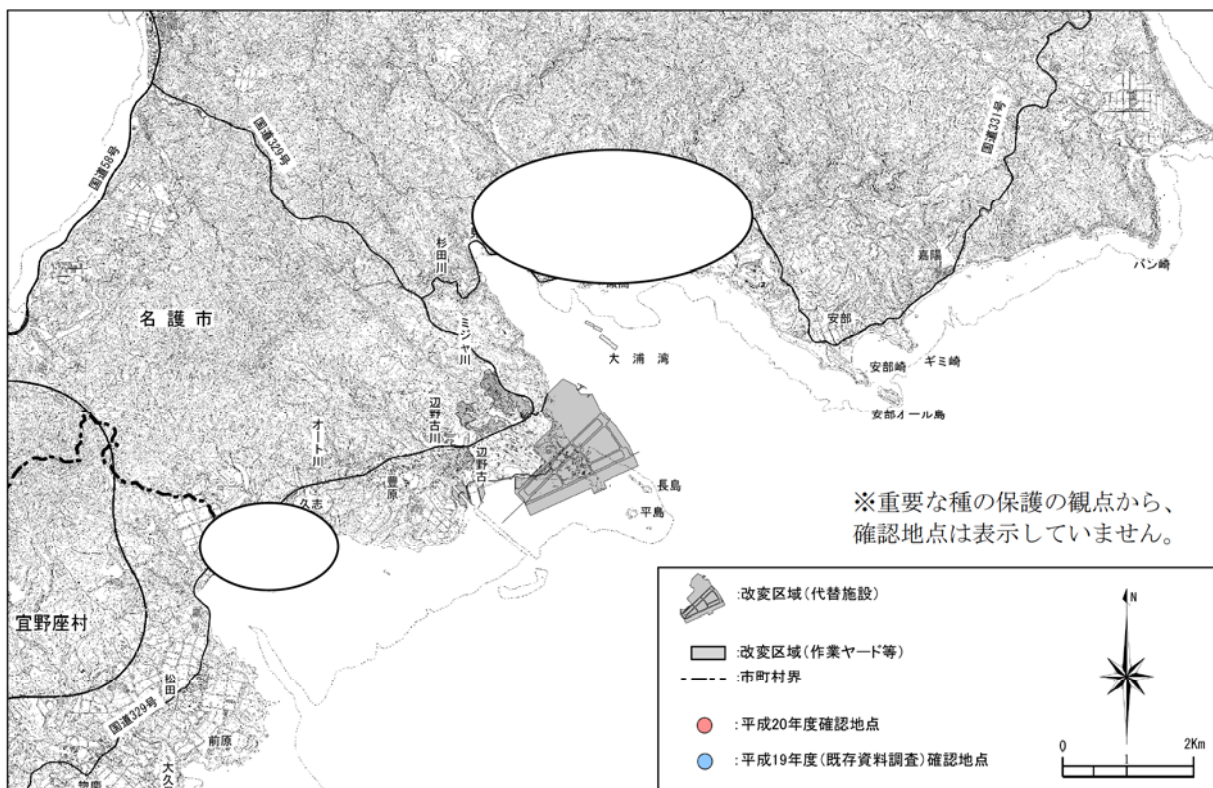

ナギサノシタタリの確認地点

※環境省レッドリスト見直し(2012)で指定対象外となりましたが、予測の継続性の観点から示しました。

ヒラマキズマイマイの確認地点

図-6.17.1(104) 重要な種の確認地点

トウキョウヒラマキガイの確認地点

ヒラマキガイモドキの確認地点

図-6. 17. 1(105) 重要な種の確認地点

クチバガイの確認地点

イチョウシラトリの確認地点

図-6. 17. 1(106) 重要な種の確認地点

トガリユウシオガイの確認地点

ハザクラの確認地点

図-6.17.1(107) 重要な種の確認地点