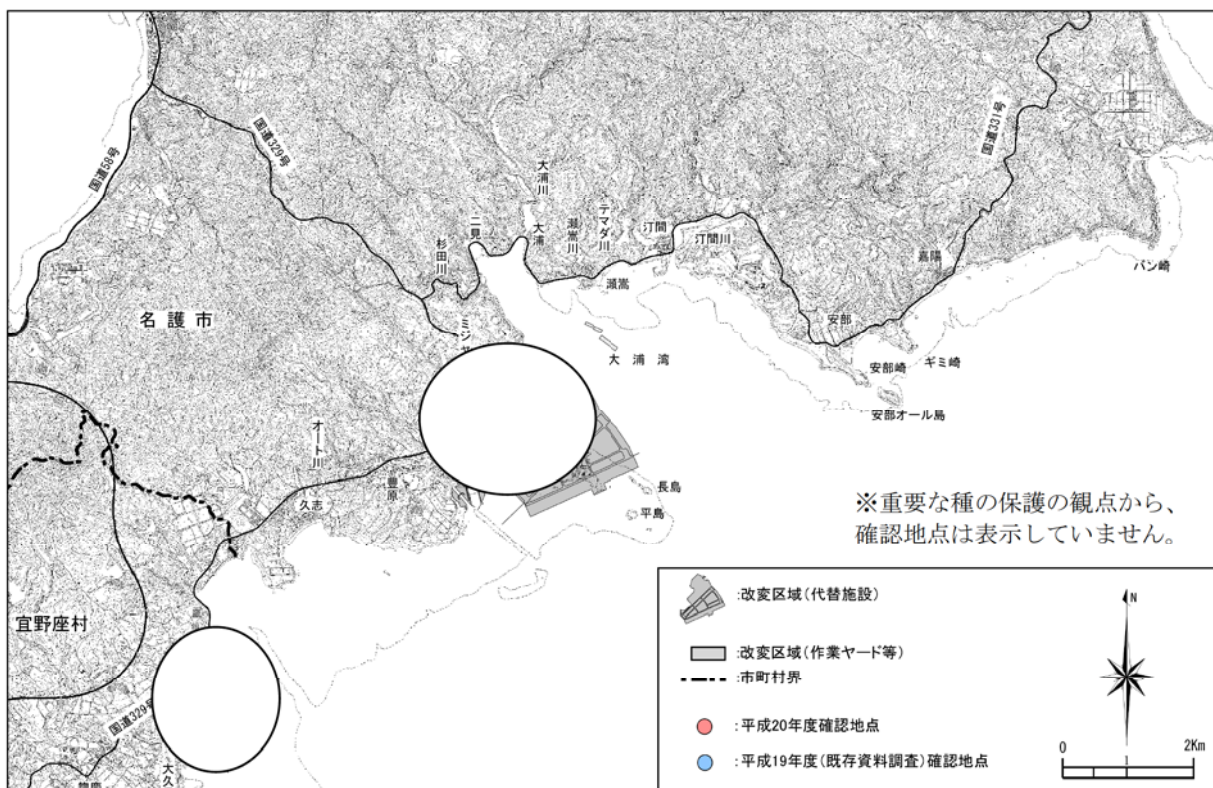

ナギサノシタタリの確認地点

※環境省レッドリスト見直し(2012)で指定対象外となりましたが、予測の継続性の観点から示しました。

ヒラマキズマイマイの確認地点

図-6.17.1(104) 重要な種の確認地点

トウキョウヒラマキガイの確認地点

ヒラマキガイモドキの確認地点

図-6. 17. 1(105) 重要な種の確認地点

クチバガイの確認地点

イチョウシラトリの確認地点

図-6. 17. 1(106) 重要な種の確認地点

トガリユウシオガイの確認地点

ハザクラの確認地点

図-6.17.1(107) 重要な種の確認地点