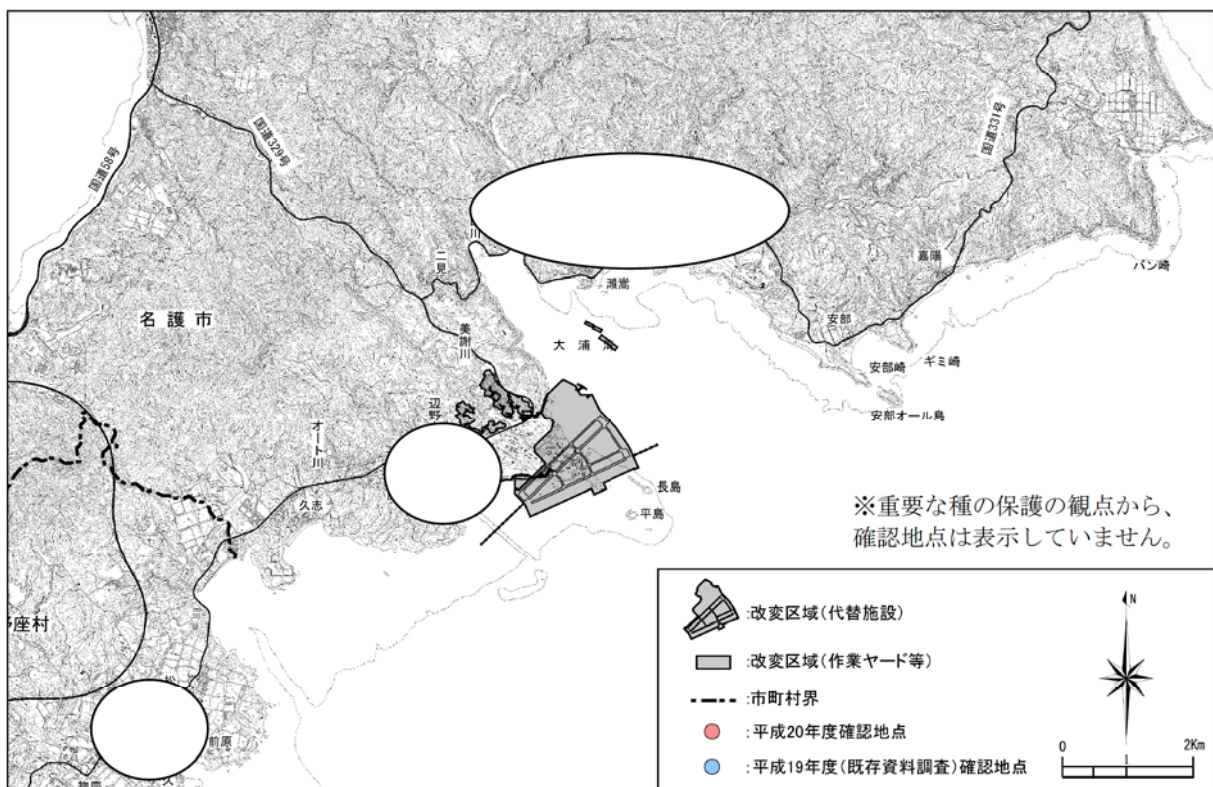

ナギサノシタタリの確認地点

※環境省レッドリスト見直し(2012)で指定対象外となりましたが、予測の継続性の観点から示しました。

ヒラマキズマイマイの確認地点

図-6.17.1(104) 重要な種の確認地点

トウキョウヒラマキガイの確認地点

ヒラマキガイモドキの確認地点

図-6. 17. 1(105) 重要な種の確認地点

クチバガイの確認地点

イチョウシラトリの確認地点

図-6. 17. 1(106) 重要な種の確認地点

トガリユウシオガイの確認地点

ハザクラの確認地点

図-6.17.1(107) 重要な種の確認地点