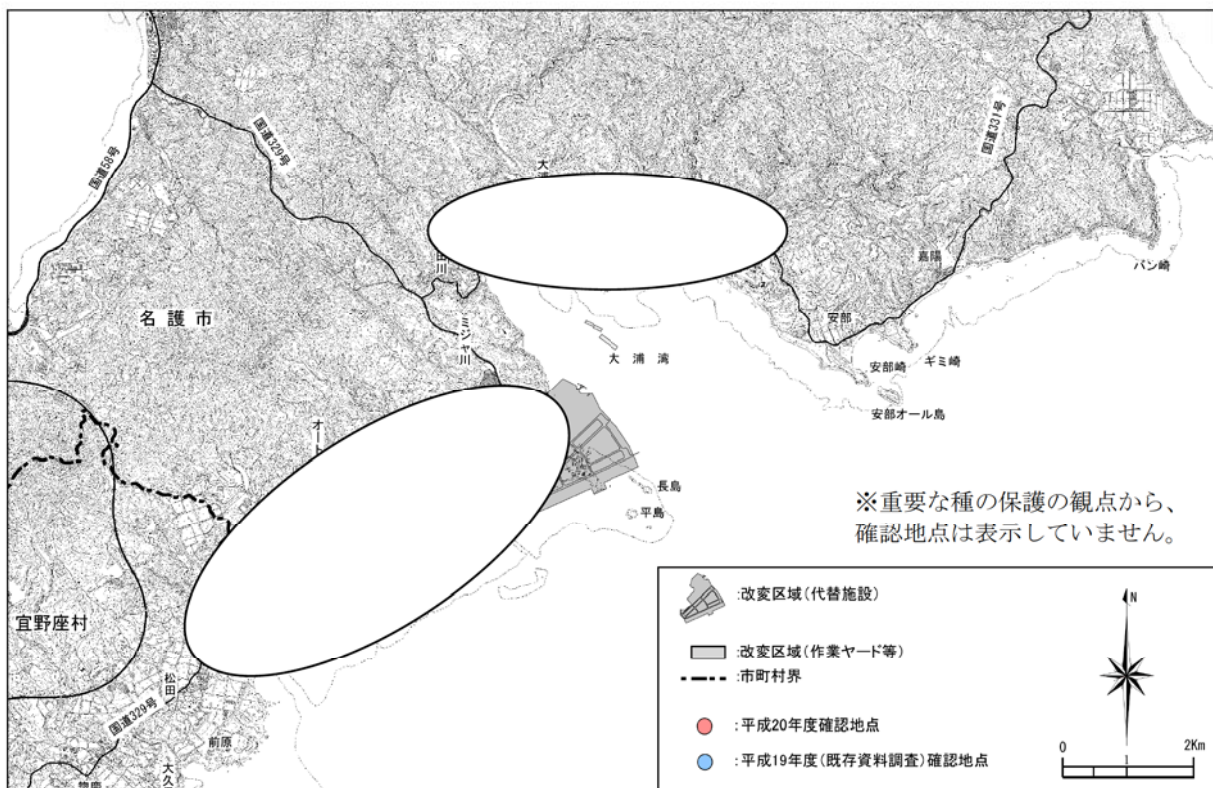

ナギサノシタタリの確認地点

※環境省レッドリスト見直し(2012)で指定対象外となりましたが、予測の継続性の観点から示しました。

ヒラマキズマイマイの確認地点

図-6.17.1(104) 重要な種の確認地点

トウキョウヒラマキガイの確認地点

ヒラマキガイモドキの確認地点

図-6. 17. 1(105) 重要な種の確認地点

クチバガイの確認地点

イチョウシラトリの確認地点

図-6. 17. 1(106) 重要な種の確認地点

トガリユウシオガイの確認地点

ハザクラの確認地点

図-6.17.1(107) 重要な種の確認地点