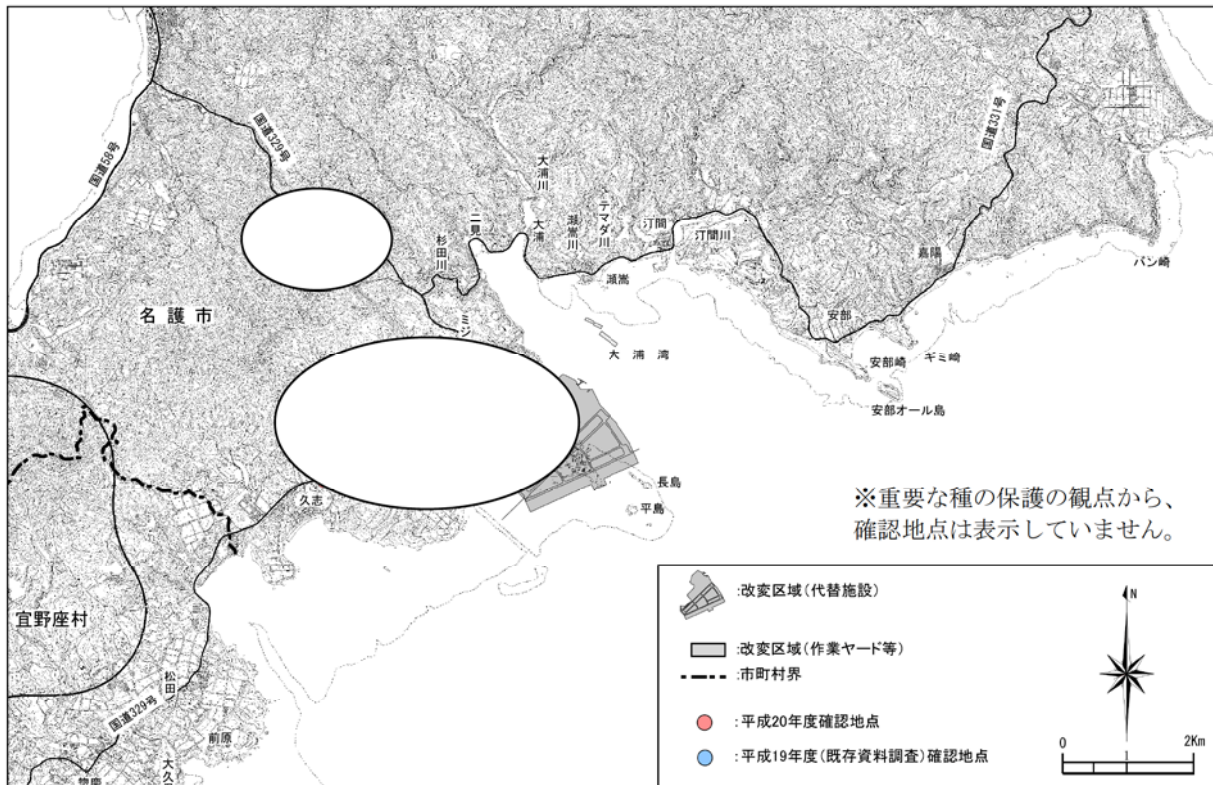

ナギサノシタタリの確認地点

※環境省レッドリスト見直し(2012)で指定対象外となりましたが、予測の継続性の観点から示しました。

ヒラマキズマイマイの確認地点

図-6.17.1(104) 重要な種の確認地点

トウキョウヒラマキガイの確認地点

ヒラマキガイモドキの確認地点

図-6. 17. 1(105) 重要な種の確認地点

クチバガイの確認地点

イチョウシラトリの確認地点

図-6. 17. 1(106) 重要な種の確認地点

トガリユウシオガイの確認地点

ハザクラの確認地点

図-6.17.1(107) 重要な種の確認地点