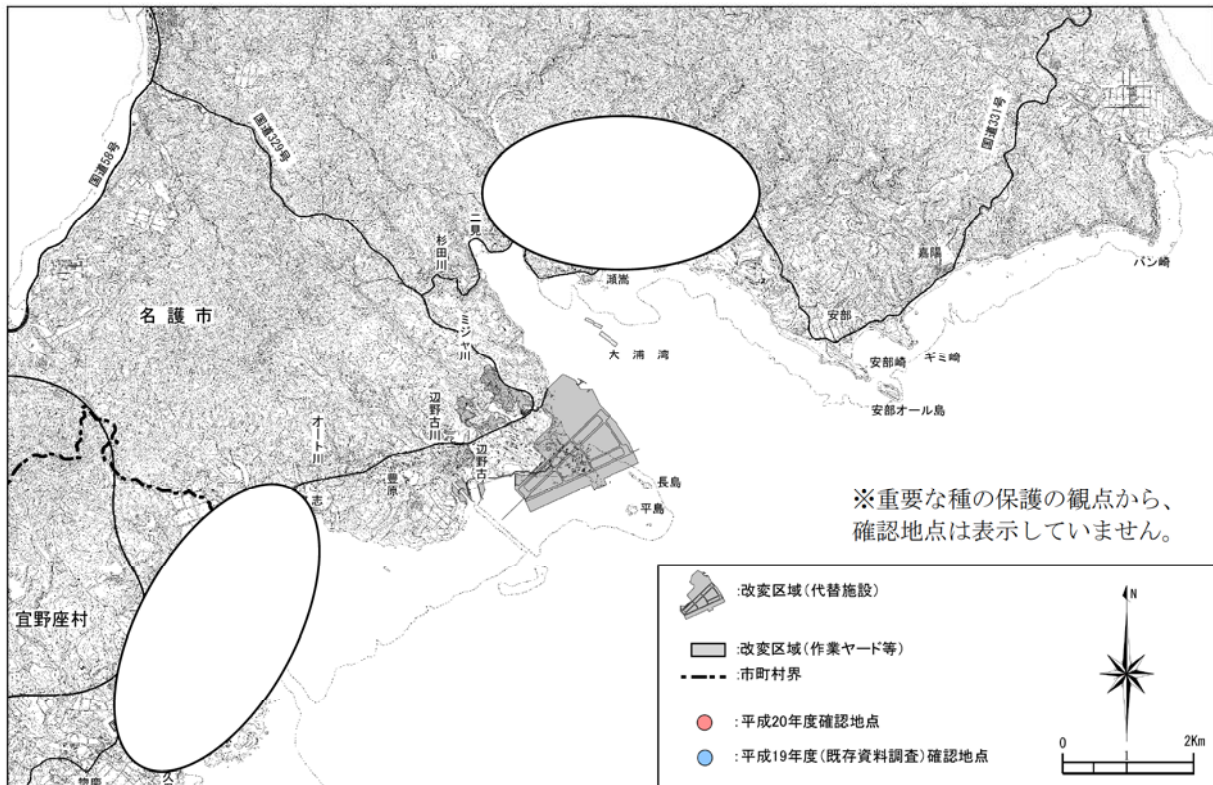

カタシノミミガイの確認地点

ウラシマミミガイの確認地点

図-6.17.1(100) 重要な種の確認地点

シイノミミガイの確認地点

ナガオカミミガイの確認地点

※環境省レッドリスト見直し(2012)で指定対象外となりましたが、予測の継続性の観点から示しました。

図-6.17.1(101) 重要な種の確認地点

ヌメハマシノミガイの確認地点

※環境省レッドリスト見直し(2012)で指定対象外となりましたが、予測の継続性の観点から示しました。

キヌメハマシノミガイ(トリコハマシノミガイ)の確認地点

図-6.17.1(102) 重要な種の確認地点

ウルシヌリハマシノミガイの確認地点

チビハマシノミガイの確認地点

※環境省レッドリスト見直し(2012)で指定対象外となりましたが、予測の継続性の観点から示しました。

図-6.17.1(103) 重要な種の確認地点