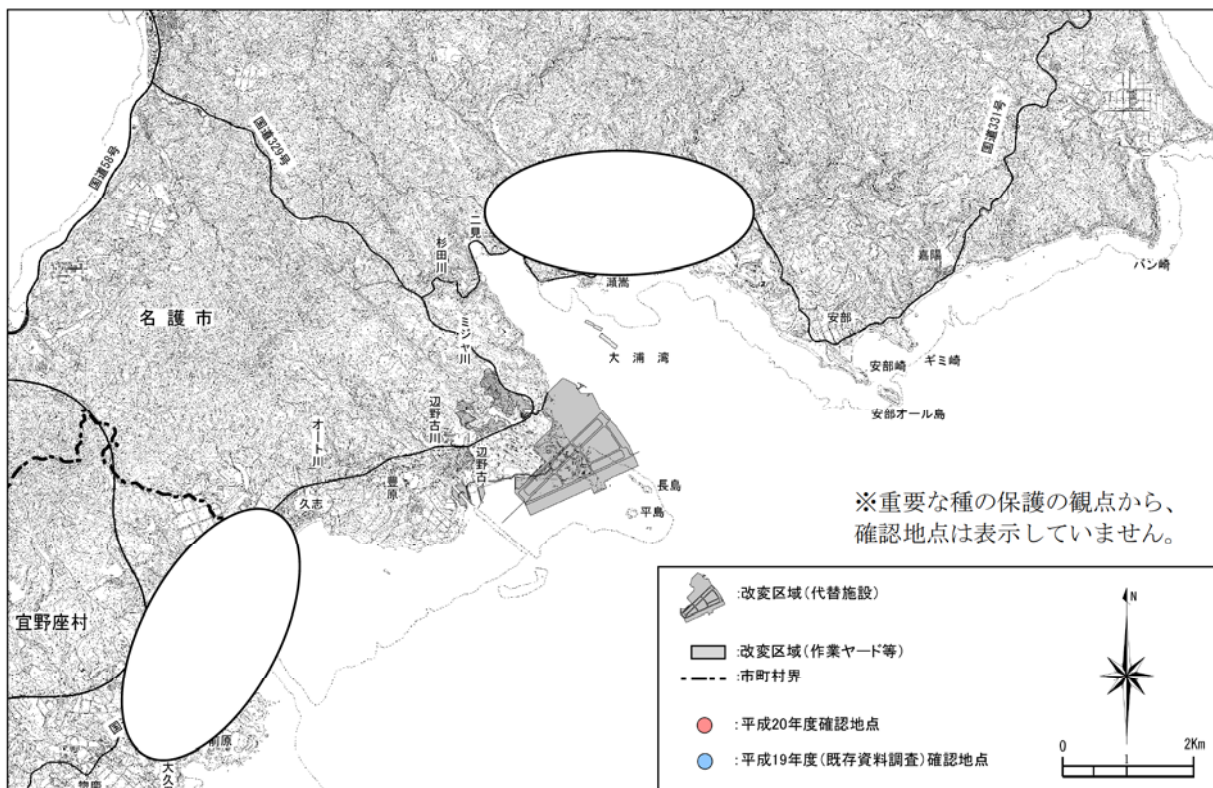

カタシノミミガイの確認地点

ウラシマミミガイの確認地点

図-6.17.1(100) 重要な種の確認地点

シイノミミガイの確認地点

ナガオカミミガイの確認地点

※環境省レッドリスト見直し(2012)で指定対象外となりましたが、予測の継続性の観点から示しました。

図-6.17.1(101) 重要な種の確認地点

ヌメハマシノミガイの確認地点

※環境省レッドリスト見直し(2012)で指定対象外となりましたが、予測の継続性の観点から示しました。

キヌメハマシノミガイ(トリコハマシノミガイ)の確認地点

図-6.17.1(102) 重要な種の確認地点

ウルシヌリハマシノミガイの確認地点

チビハマシノミガイの確認地点

※環境省レッドリスト見直し(2012)で指定対象外となりましたが、予測の継続性の観点から示しました。

図-6.17.1(103) 重要な種の確認地点