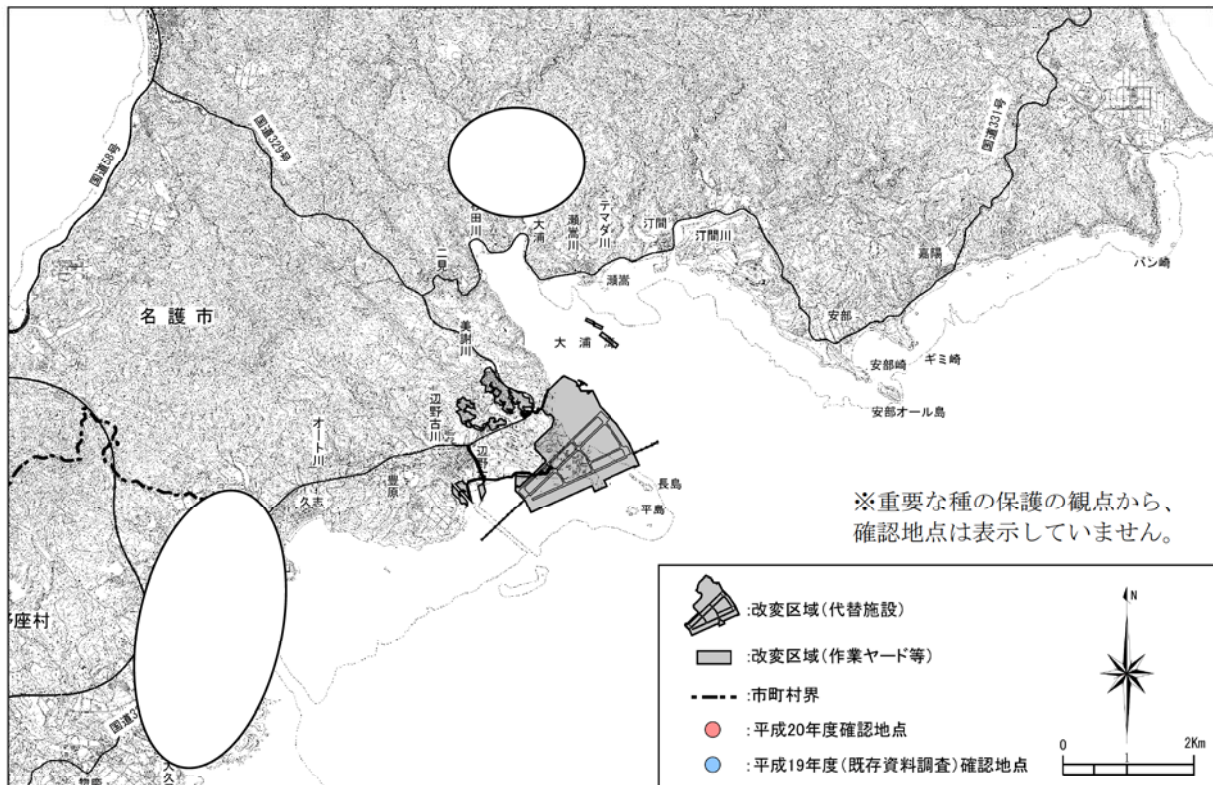

カタシノミミガイの確認地点

ウラシマミミガイの確認地点

図-6.17.1(100) 重要な種の確認地点

シイノミミガイの確認地点

ナガオカミミガイの確認地点

※環境省レッドリスト見直し(2012)で指定対象外となりましたが、予測の継続性の観点から示しました。

図-6.17.1(101) 重要な種の確認地点

ヌメハマシノミガイの確認地点

※環境省レッドリスト見直し(2012)で指定対象外となりましたが、予測の継続性の観点から示しました。

キヌメハマシノミガイ(トリコハマシノミガイ)の確認地点

図-6.17.1(102) 重要な種の確認地点

ウルシヌリハマシノミガイの確認地点

チビハマシノミガイの確認地点

※環境省レッドリスト見直し(2012)で指定対象外となりましたが、予測の継続性の観点から示しました。

図-6.17.1(103) 重要な種の確認地点