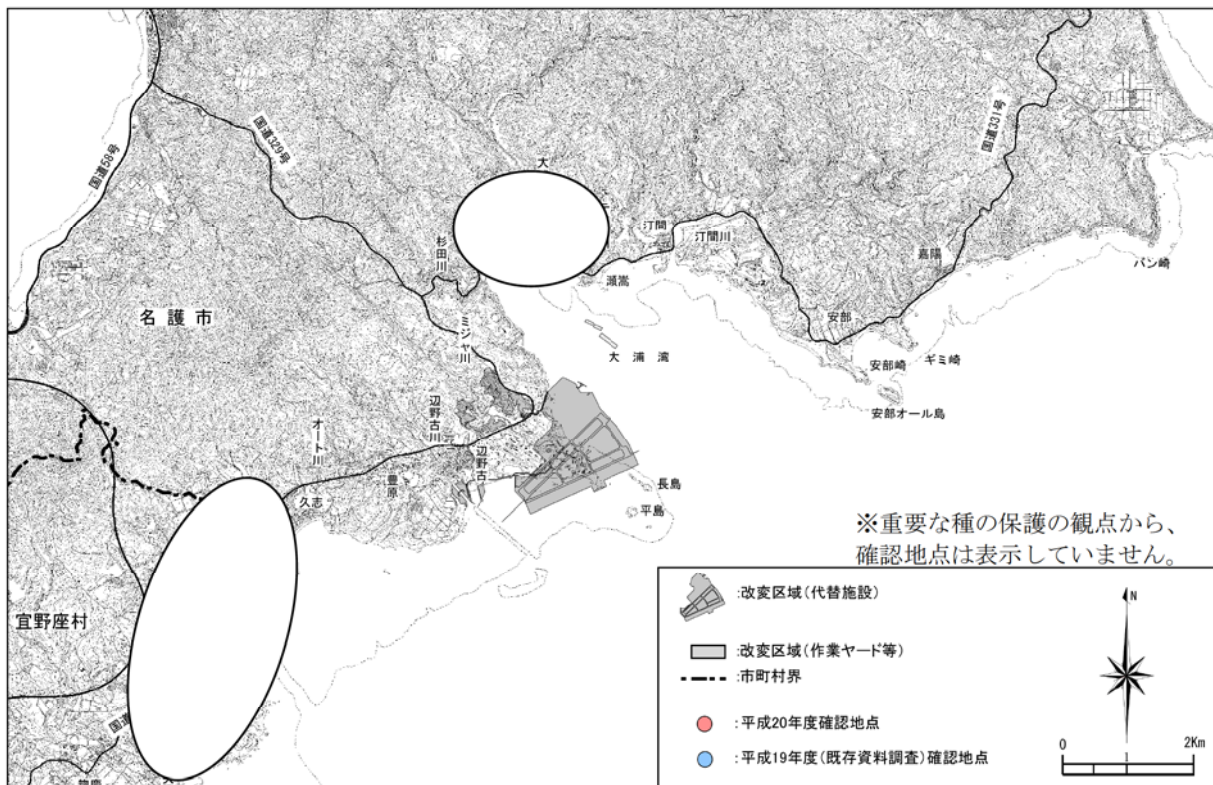

カタシノミミガイの確認地点

ウラシマミミガイの確認地点

図-6.17.1(100) 重要な種の確認地点

シイノミミガイの確認地点

ナガオカミミガイの確認地点

※環境省レッドリスト見直し(2012)で指定対象外となりましたが、予測の継続性の観点から示しました。

図-6.17.1(101) 重要な種の確認地点

ヌメハマシノミガイの確認地点

※環境省レッドリスト見直し(2012)で指定対象外となりましたが、予測の継続性の観点から示しました。

キヌメハマシノミガイ(トリコハマシノミガイ)の確認地点

図-6.17.1(102) 重要な種の確認地点

ウルシヌリハマシノミガイの確認地点

チビハマシノミガイの確認地点

※環境省レッドリスト見直し(2012)で指定対象外となりましたが、予測の継続性の観点から示しました。

図-6.17.1(103) 重要な種の確認地点