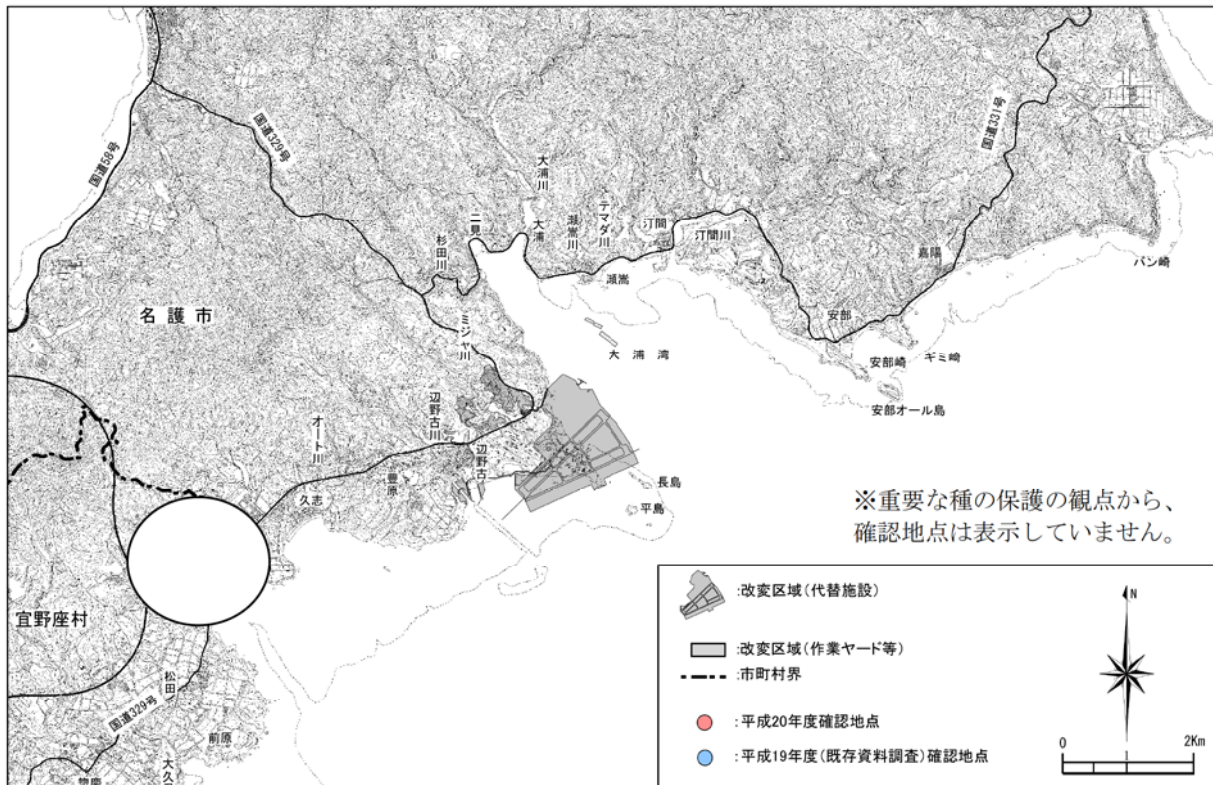

カタシノミミガイの確認地点

ウラシマミミガイの確認地点

図-6.17.1(100) 重要な種の確認地点

シイノミミガイの確認地点

ナガオカミミガイの確認地点

※環境省レッドリスト見直し(2012)で指定対象外となりましたが、予測の継続性の観点から示しました。

図-6.17.1(101) 重要な種の確認地点

ヌメハマシノミガイの確認地点

※環境省レッドリスト見直し(2012)で指定対象外となりましたが、予測の継続性の観点から示しました。

キヌメハマシノミガイ(トリコハマシノミガイ)の確認地点

図-6.17.1(102) 重要な種の確認地点

ウルシヌリハマシノミガイの確認地点

チビハマシノミガイの確認地点

※環境省レッドリスト見直し(2012)で指定対象外となりましたが、予測の継続性の観点から示しました。

図-6.17.1(103) 重要な種の確認地点