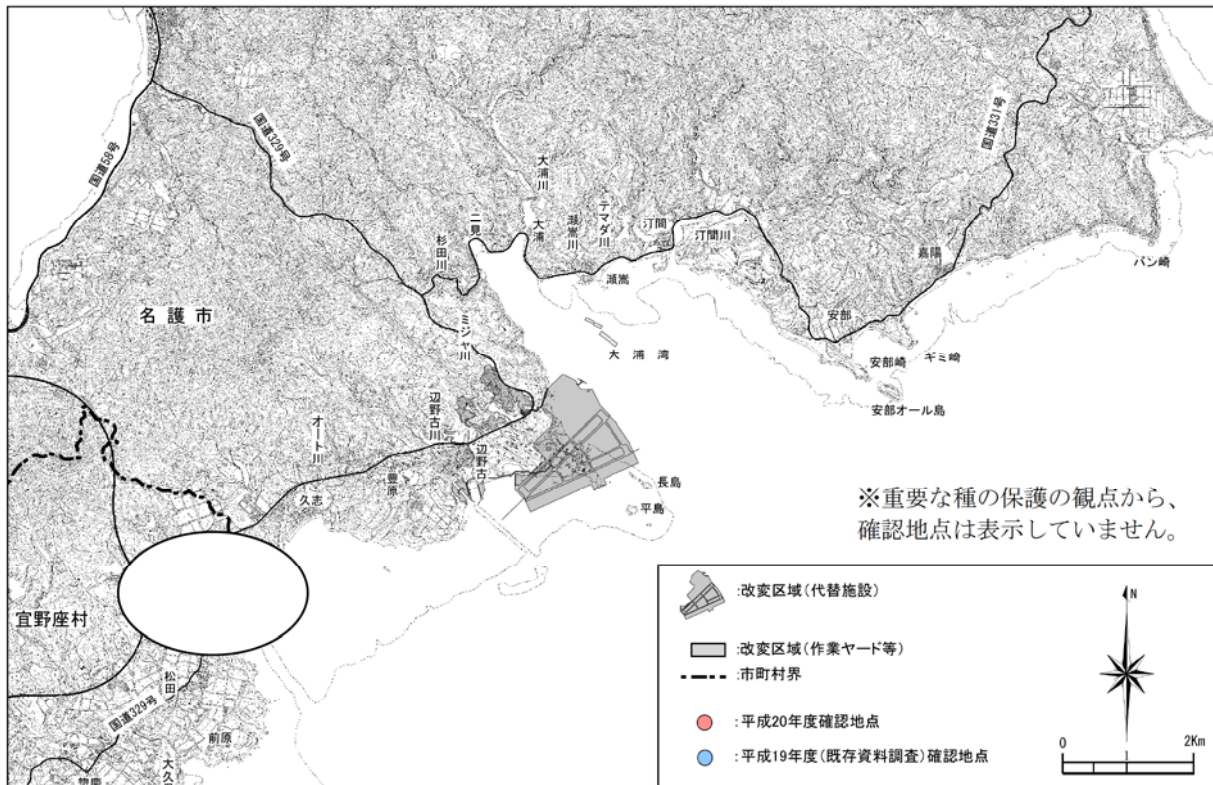

カタシノミミガイの確認地点

ウラシマミミガイの確認地点

図-6.17.1(100) 重要な種の確認地点

シイノミミガイの確認地点

ナガオカミミガイの確認地点

※環境省レッドリスト見直し(2012)で指定対象外となりましたが、予測の継続性の観点から示しました。

図-6.17.1(101) 重要な種の確認地点

ヌメハマシノミガイの確認地点

※環境省レッドリスト見直し(2012)で指定対象外となりましたが、予測の継続性の観点から示しました。

キヌメハマシノミガイ(トリコハマシノミガイ)の確認地点

図-6.17.1(102) 重要な種の確認地点

ウルシヌリハマシノミガイの確認地点

チビハマシノミガイの確認地点

※環境省レッドリスト見直し(2012)で指定対象外となりましたが、予測の継続性の観点から示しました。

図-6.17.1(103) 重要な種の確認地点