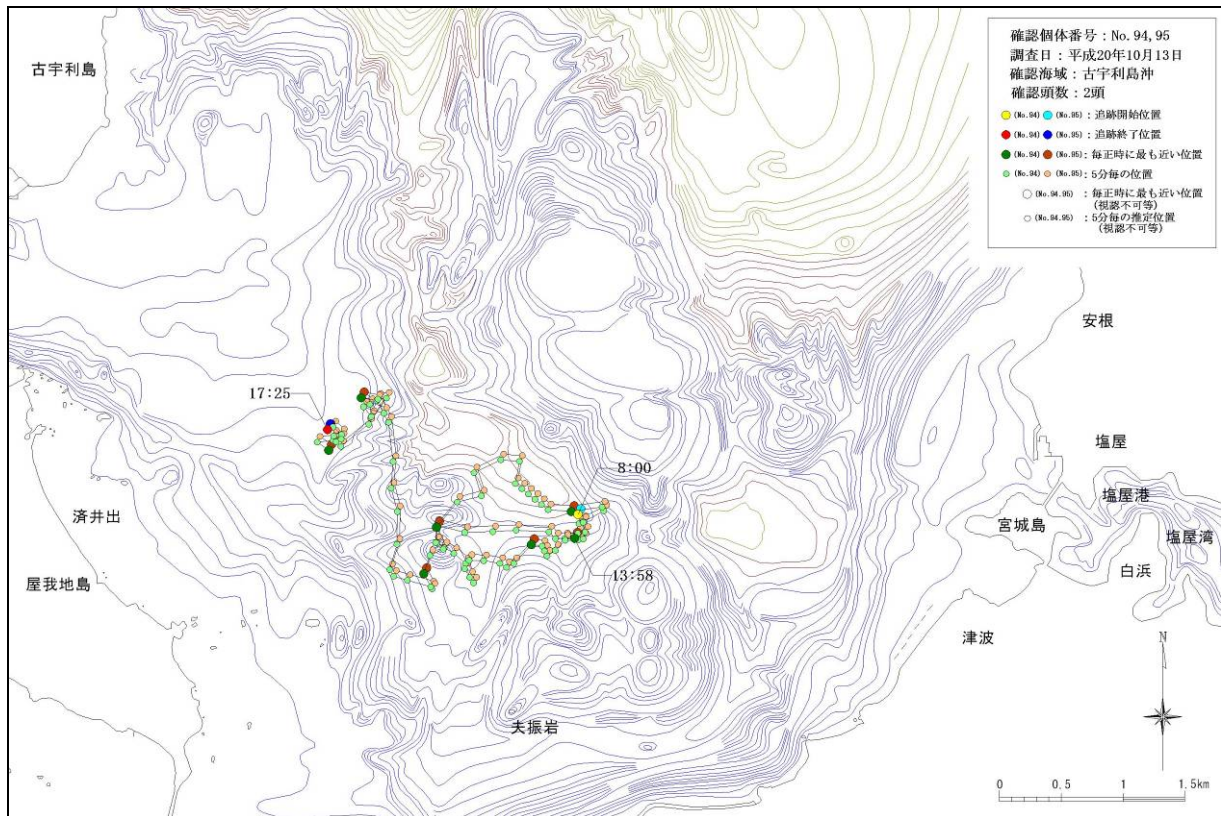

図-6. 16. 1. 8(11) 古宇利島沖で確認された個体の行動軌跡
 (平成 20 年 6 月 15 日、No.55、56)

図-6. 16. 1. 8(12) 古宇利島沖で確認された個体の行動軌跡
 (平成 20 年 7 月 14 日、No.62、63)

図-6.16.1.8(13) 古宇利島沖で確認された個体の行動軌跡
(平成20年7月21日、No.66、67、68)

図-6.16.1.8(14) 古宇利島沖で確認された個体の行動軌跡
(平成20年8月4日、No.70)

図-6.16.1.8(15) 古宇利島沖で確認された個体の行動軌跡
(平成20年8月5日、No.71)

図-6.16.1.8(16) 古宇利島沖で確認された個体の行動軌跡
(平成20年8月6日、No.73)

図-6.16.1.8(17) 古宇利島沖で確認された個体の行動軌跡
 (平成20年8月8日、No.77)

図-6.16.1.8(18) 古宇利島沖で確認された個体の行動軌跡
 (平成20年9月20日、No.86)

図-6. 16. 1. 8 (19) 古宇利島沖で確認された個体の行動軌跡 (平成 20 年 9 月 22 日、No.87)

図-6. 16. 1. 8 (20) 古宇利島沖で確認された個体の行動軌跡 (平成 20 年 9 月 24 日、No.91)

図-6. 16. 1. 8 (21) 古宇利島沖で確認された個体の行動軌跡 (平成 20 年 10 月 13 日、No.94、95)

図-6. 16. 1. 8 (22) 古宇利島沖で確認された個体の行動軌跡 (平成 20 年 10 月 14 日、No.97)

図-6. 16. 1. 8 (23) 古宇利島沖で確認された個体の行動軌跡
 (平成 20 年 10 月 16 日、No.98、99)

図-6. 16. 1. 8 (24) 古宇利島沖で確認された個体の行動軌跡
 (平成 20 年 11 月 1 日、No.102)

図-6. 16. 1. 8 (25) 古宇利島沖で確認された個体の行動軌跡
 (平成 20 年 11 月 4 日、No.105、106)

図-6. 16. 1. 8 (26) 古宇利島沖で確認された個体の行動軌跡
 (平成 20 年 11 月 7 日、No.107、108)