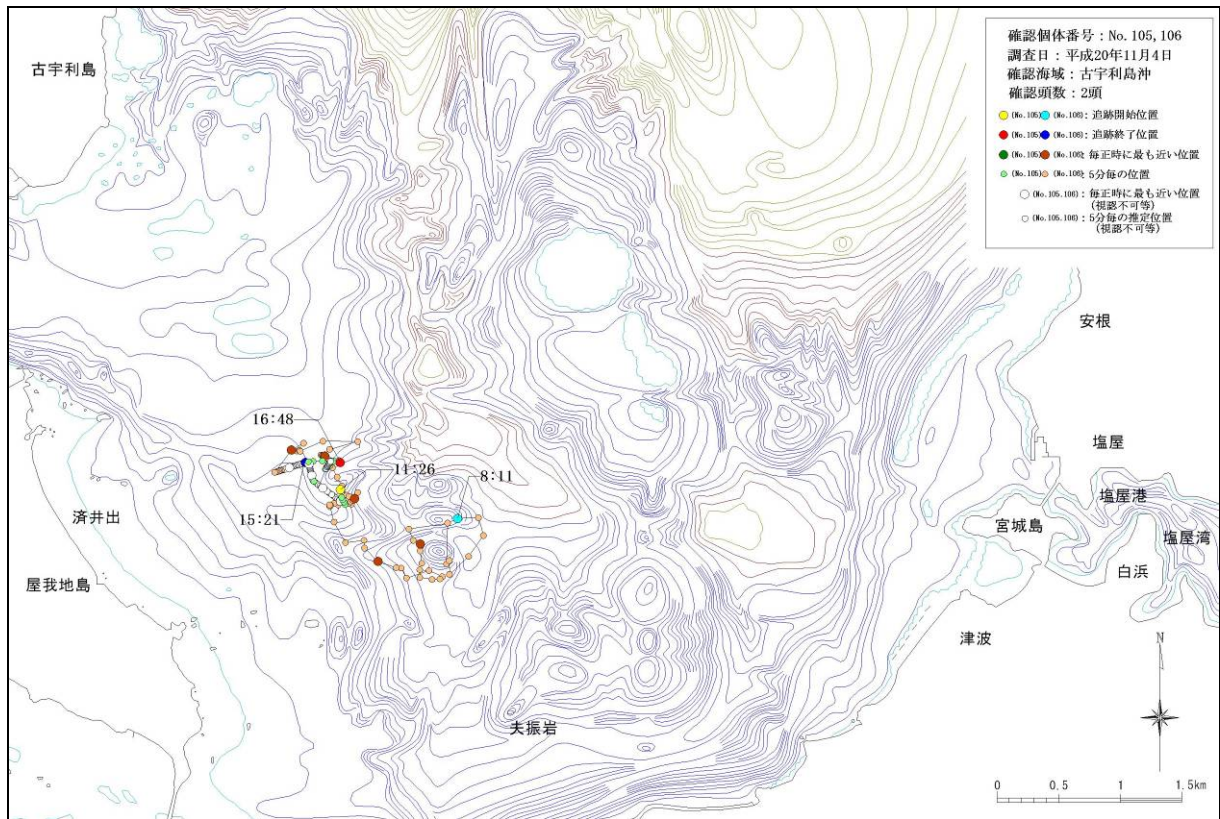

図-6. 16. 1. 8(11) 古宇利島沖で確認された個体の行動軌跡
 (平成 20 年 6 月 15 日、No.55、56)

図-6. 16. 1. 8(12) 古宇利島沖で確認された個体の行動軌跡
 (平成 20 年 7 月 14 日、No.62、63)

図-6.16.1.8(13) 古宇利島沖で確認された個体の行動軌跡
(平成20年7月21日、No.66、67、68)

図-6.16.1.8(14) 古宇利島沖で確認された個体の行動軌跡
(平成20年8月4日、No.70)

図-6.16.1.8(15) 古宇利島沖で確認された個体の行動軌跡
(平成20年8月5日、No.71)

図-6.16.1.8(16) 古宇利島沖で確認された個体の行動軌跡
(平成20年8月6日、No.73)

図-6.16.1.8(17) 古宇利島沖で確認された個体の行動軌跡
 (平成20年8月8日、No.77)

図-6.16.1.8(18) 古宇利島沖で確認された個体の行動軌跡
 (平成20年9月20日、No.86)

図-6. 16. 1. 8 (19) 古宇利島沖で確認された個体の行動軌跡 (平成 20 年 9 月 22 日、No.87)

図-6. 16. 1. 8 (20) 古宇利島沖で確認された個体の行動軌跡 (平成 20 年 9 月 24 日、No.91)

図-6. 16. 1. 8 (21) 古宇利島沖で確認された個体の行動軌跡 (平成 20 年 10 月 13 日、No.94、95)

図-6. 16. 1. 8 (22) 古宇利島沖で確認された個体の行動軌跡 (平成 20 年 10 月 14 日、No.97)

図-6. 16. 1. 8 (23) 古宇利島沖で確認された個体の行動軌跡
 (平成 20 年 10 月 16 日、No.98、99)

図-6. 16. 1. 8 (24) 古宇利島沖で確認された個体の行動軌跡
 (平成 20 年 11 月 1 日、No.102)

図-6. 16. 1. 8 (25) 古宇利島沖で確認された個体の行動軌跡
 (平成 20 年 11 月 4 日、No.105、106)

図-6. 16. 1. 8 (26) 古宇利島沖で確認された個体の行動軌跡
 (平成 20 年 11 月 7 日、No.107、108)