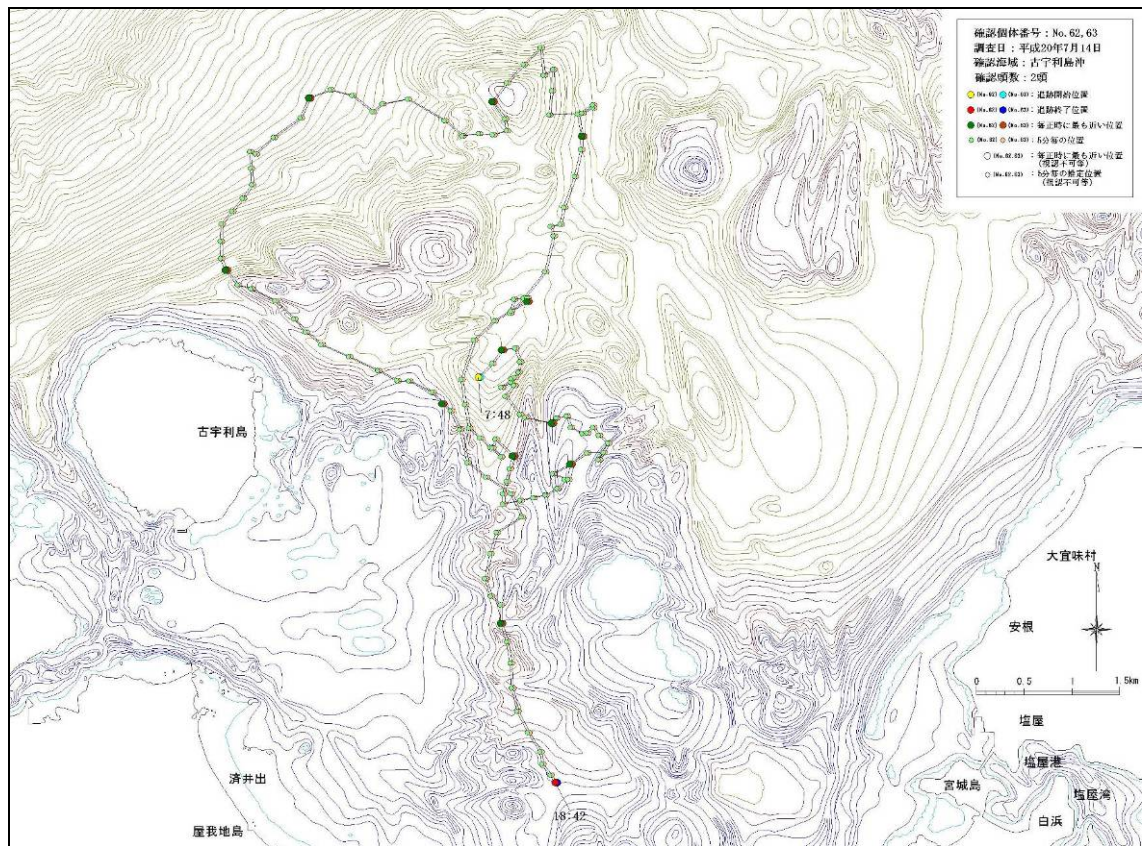

図-6. 16. 1. 8(11) 古宇利島沖で確認された個体の行動軌跡
 (平成 20 年 6 月 15 日、No.55、56)

図-6. 16. 1. 8(12) 古宇利島沖で確認された個体の行動軌跡
 (平成 20 年 7 月 14 日、No.62、63)

図-6.16.1.8(13) 古宇利島沖で確認された個体の行動軌跡
(平成20年7月21日、No.66、67、68)

図-6.16.1.8(14) 古宇利島沖で確認された個体の行動軌跡
(平成20年8月4日、No.70)

図-6.16.1.8(15) 古宇利島沖で確認された個体の行動軌跡
(平成20年8月5日、No.71)

図-6.16.1.8(16) 古宇利島沖で確認された個体の行動軌跡
(平成20年8月6日、No.73)

図-6.16.1.8(17) 古宇利島沖で確認された個体の行動軌跡
 (平成20年8月8日、No.77)

図-6.16.1.8(18) 古宇利島沖で確認された個体の行動軌跡
 (平成20年9月20日、No.86)

図-6. 16. 1. 8 (19) 古宇利島沖で確認された個体の行動軌跡 (平成 20 年 9 月 22 日、No.87)

図-6. 16. 1. 8 (20) 古宇利島沖で確認された個体の行動軌跡 (平成 20 年 9 月 24 日、No.91)

図-6. 16. 1. 8 (21) 古宇利島沖で確認された個体の行動軌跡 (平成 20 年 10 月 13 日、No.94、95)

図-6. 16. 1. 8 (22) 古宇利島沖で確認された個体の行動軌跡 (平成 20 年 10 月 14 日、No.97)

図-6. 16. 1. 8 (23) 古宇利島沖で確認された個体の行動軌跡
 (平成 20 年 10 月 16 日、No.98、99)

図-6. 16. 1. 8 (24) 古宇利島沖で確認された個体の行動軌跡
 (平成 20 年 11 月 1 日、No.102)

図-6. 16. 1. 8 (25) 古宇利島沖で確認された個体の行動軌跡
 (平成 20 年 11 月 4 日、No.105、106)

図-6. 16. 1. 8 (26) 古宇利島沖で確認された個体の行動軌跡
 (平成 20 年 11 月 7 日、No.107、108)