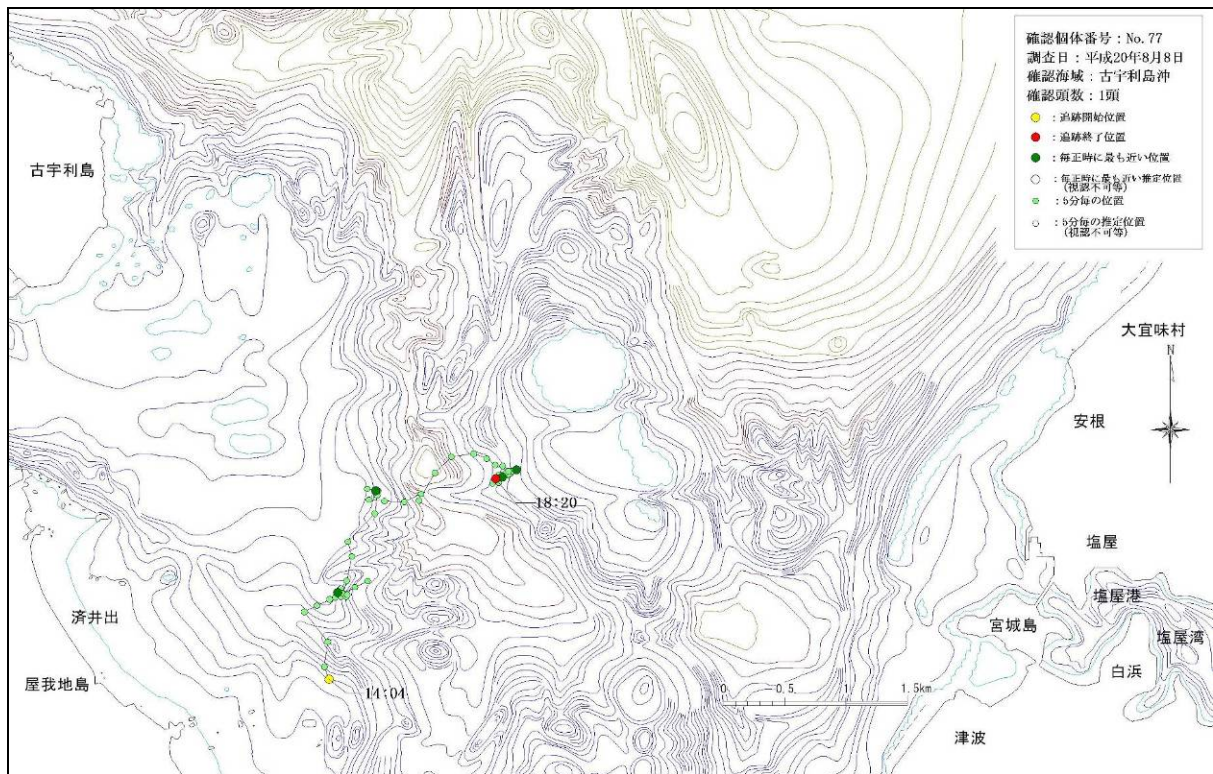

図-6. 16. 1. 8(11) 古宇利島沖で確認された個体の行動軌跡
 (平成 20 年 6 月 15 日、No.55、56)

図-6. 16. 1. 8(12) 古宇利島沖で確認された個体の行動軌跡
 (平成 20 年 7 月 14 日、No.62、63)

図-6.16.1.8(13) 古宇利島沖で確認された個体の行動軌跡
(平成20年7月21日、No.66、67、68)

図-6.16.1.8(14) 古宇利島沖で確認された個体の行動軌跡
(平成20年8月4日、No.70)

図-6.16.1.8(15) 古宇利島沖で確認された個体の行動軌跡
(平成20年8月5日、No.71)

図-6.16.1.8(16) 古宇利島沖で確認された個体の行動軌跡
(平成20年8月6日、No.73)

図-6.16.1.8(17) 古宇利島沖で確認された個体の行動軌跡
 (平成20年8月8日、No.77)

図-6.16.1.8(18) 古宇利島沖で確認された個体の行動軌跡
 (平成20年9月20日、No.86)

図-6. 16. 1. 8 (19) 古宇利島沖で確認された個体の行動軌跡 (平成 20 年 9 月 22 日、No.87)

図-6. 16. 1. 8 (20) 古宇利島沖で確認された個体の行動軌跡 (平成 20 年 9 月 24 日、No.91)

図-6. 16. 1. 8 (21) 古宇利島沖で確認された個体の行動軌跡 (平成 20 年 10 月 13 日、No.94、95)

図-6. 16. 1. 8 (22) 古宇利島沖で確認された個体の行動軌跡 (平成 20 年 10 月 14 日、No.97)

図-6. 16. 1. 8 (23) 古宇利島沖で確認された個体の行動軌跡
 (平成 20 年 10 月 16 日、No.98、99)

図-6. 16. 1. 8 (24) 古宇利島沖で確認された個体の行動軌跡
 (平成 20 年 11 月 1 日、No.102)

図-6. 16. 1. 8 (25) 古宇利島沖で確認された個体の行動軌跡
 (平成 20 年 11 月 4 日、No.105、106)

図-6. 16. 1. 8 (26) 古宇利島沖で確認された個体の行動軌跡
 (平成 20 年 11 月 7 日、No.107、108)