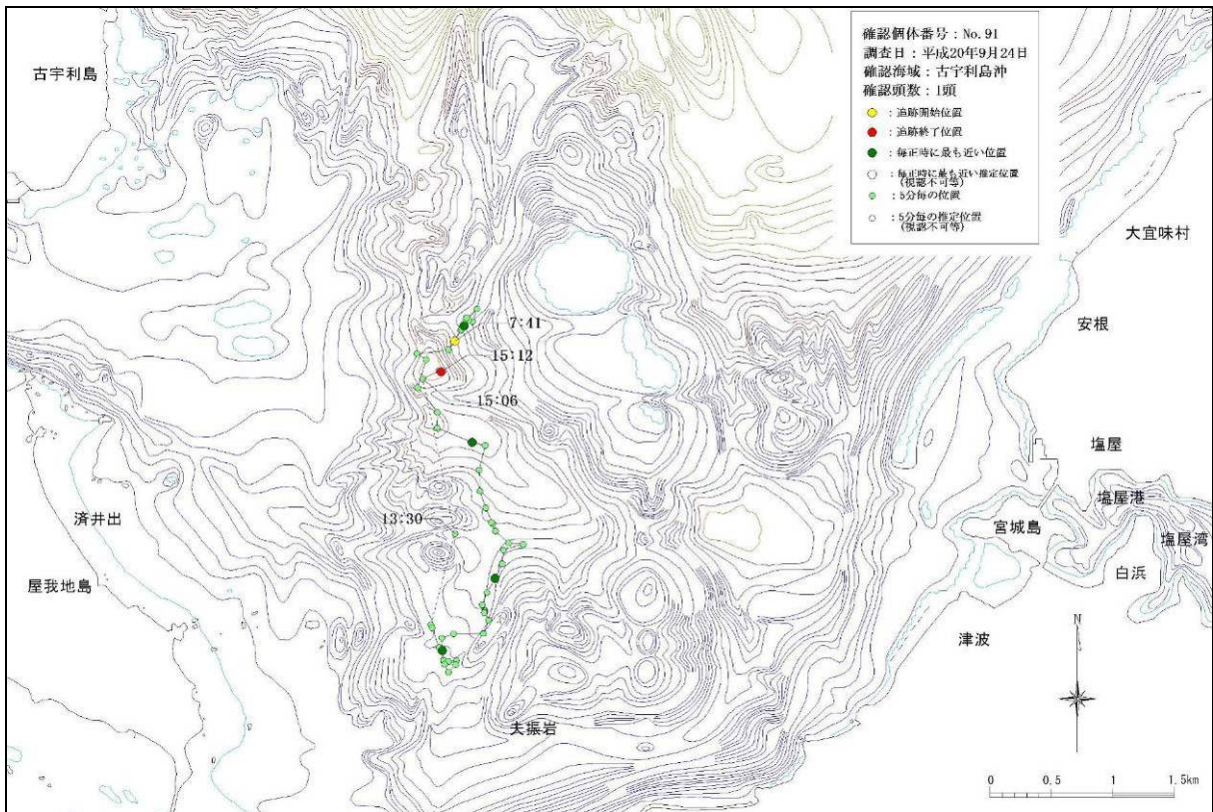

図-6.16.1.8(15) 古宇利島沖で確認された個体の行動軌跡
(平成20年8月5日、No.71)

図-6.16.1.8(16) 古宇利島沖で確認された個体の行動軌跡
(平成20年8月6日、No.73)

図-6.16.1.8(17) 古宇利島沖で確認された個体の行動軌跡
 (平成20年8月8日、No.77)

図-6.16.1.8(18) 古宇利島沖で確認された個体の行動軌跡
 (平成20年9月20日、No.86)

図-6. 16. 1. 8 (19) 古宇利島沖で確認された個体の行動軌跡 (平成 20 年 9 月 22 日、No.87)

図-6. 16. 1. 8 (20) 古宇利島沖で確認された個体の行動軌跡 (平成 20 年 9 月 24 日、No.91)

図-6. 16. 1. 8 (21) 古宇利島沖で確認された個体の行動軌跡 (平成 20 年 10 月 13 日、No.94、95)

図-6. 16. 1. 8 (22) 古宇利島沖で確認された個体の行動軌跡 (平成 20 年 10 月 14 日、No.97)

図-6. 16. 1. 8 (23) 古宇利島沖で確認された個体の行動軌跡
 (平成 20 年 10 月 16 日、No.98、99)

図-6. 16. 1. 8 (24) 古宇利島沖で確認された個体の行動軌跡
 (平成 20 年 11 月 1 日、No.102)

図-6. 16. 1. 8 (25) 古宇利島沖で確認された個体の行動軌跡
 (平成 20 年 11 月 4 日、No.105、106)

図-6. 16. 1. 8 (26) 古宇利島沖で確認された個体の行動軌跡
 (平成 20 年 11 月 7 日、No.107、108)