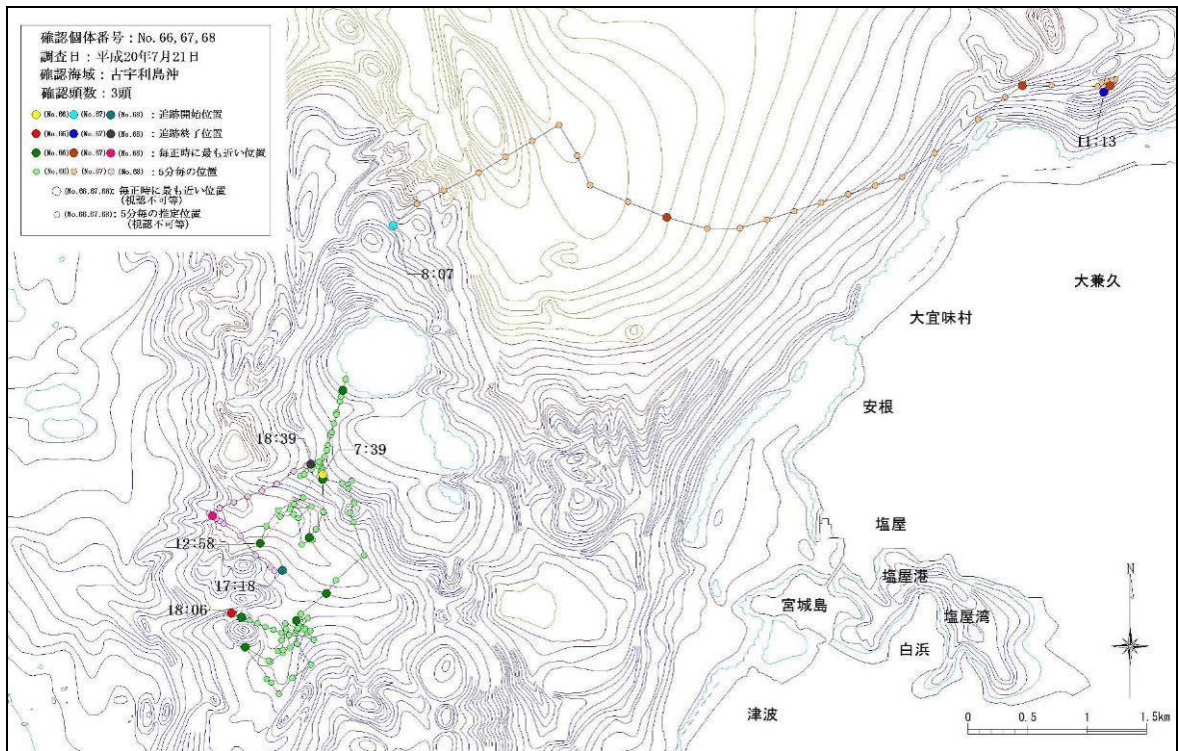

図-6. 16. 1. 8(11) 古宇利島沖で確認された個体の行動軌跡
 (平成 20 年 6 月 15 日、No.55、56)

図-6. 16. 1. 8(12) 古宇利島沖で確認された個体の行動軌跡
 (平成 20 年 7 月 14 日、No.62、63)

図-6.16.1.8(13) 古宇利島沖で確認された個体の行動軌跡
(平成20年7月21日、No.66、67、68)

図-6.16.1.8(14) 古宇利島沖で確認された個体の行動軌跡
(平成20年8月4日、No.70)

図-6.16.1.8(15) 古宇利島沖で確認された個体の行動軌跡
(平成20年8月5日、No.71)

図-6.16.1.8(16) 古宇利島沖で確認された個体の行動軌跡
(平成20年8月6日、No.73)

図-6.16.1.8(17) 古宇利島沖で確認された個体の行動軌跡
 (平成20年8月8日、No.77)

図-6.16.1.8(18) 古宇利島沖で確認された個体の行動軌跡
 (平成20年9月20日、No.86)

図-6. 16. 1. 8 (19) 古宇利島沖で確認された個体の行動軌跡 (平成 20 年 9 月 22 日、No.87)

図-6. 16. 1. 8 (20) 古宇利島沖で確認された個体の行動軌跡 (平成 20 年 9 月 24 日、No.91)

図-6. 16. 1. 8 (21) 古宇利島沖で確認された個体の行動軌跡 (平成 20 年 10 月 13 日、No.94、95)

図-6. 16. 1. 8 (22) 古宇利島沖で確認された個体の行動軌跡 (平成 20 年 10 月 14 日、No.97)

図-6. 16. 1. 8 (23) 古宇利島沖で確認された個体の行動軌跡
 (平成 20 年 10 月 16 日、No.98、99)

図-6. 16. 1. 8 (24) 古宇利島沖で確認された個体の行動軌跡
 (平成 20 年 11 月 1 日、No.102)

図-6. 16. 1. 8 (25) 古宇利島沖で確認された個体の行動軌跡
 (平成 20 年 11 月 4 日、No.105、106)

図-6. 16. 1. 8 (26) 古宇利島沖で確認された個体の行動軌跡
 (平成 20 年 11 月 7 日、No.107、108)