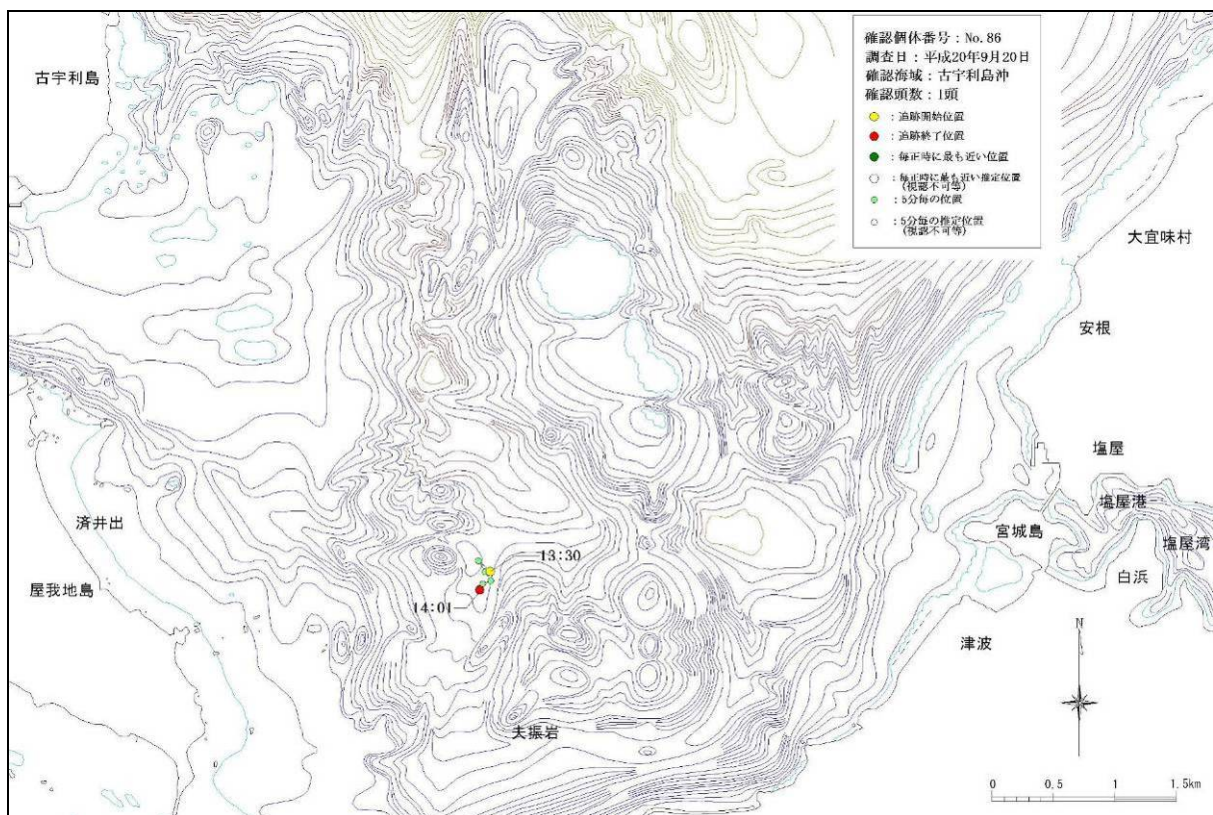

図-6. 16. 1. 8(11) 古宇利島沖で確認された個体の行動軌跡
 (平成 20 年 6 月 15 日、No.55、56)

図-6. 16. 1. 8(12) 古宇利島沖で確認された個体の行動軌跡
 (平成 20 年 7 月 14 日、No.62、63)

図-6.16.1.8(13) 古宇利島沖で確認された個体の行動軌跡
(平成20年7月21日、No.66、67、68)

図-6.16.1.8(14) 古宇利島沖で確認された個体の行動軌跡
(平成20年8月4日、No.70)

図-6.16.1.8(15) 古宇利島沖で確認された個体の行動軌跡
(平成20年8月5日、No.71)

図-6.16.1.8(16) 古宇利島沖で確認された個体の行動軌跡
(平成20年8月6日、No.73)

図-6.16.1.8(17) 古宇利島沖で確認された個体の行動軌跡
 (平成20年8月8日、No.77)

図-6.16.1.8(18) 古宇利島沖で確認された個体の行動軌跡
 (平成20年9月20日、No.86)

図-6. 16. 1. 8 (19) 古宇利島沖で確認された個体の行動軌跡 (平成 20 年 9 月 22 日、No.87)

図-6. 16. 1. 8 (20) 古宇利島沖で確認された個体の行動軌跡 (平成 20 年 9 月 24 日、No.91)

図-6. 16. 1. 8 (21) 古宇利島沖で確認された個体の行動軌跡 (平成 20 年 10 月 13 日、No.94、95)

図-6. 16. 1. 8 (22) 古宇利島沖で確認された個体の行動軌跡 (平成 20 年 10 月 14 日、No.97)

図-6. 16. 1. 8 (23) 古宇利島沖で確認された個体の行動軌跡
 (平成 20 年 10 月 16 日、No.98、99)

図-6. 16. 1. 8 (24) 古宇利島沖で確認された個体の行動軌跡
 (平成 20 年 11 月 1 日、No.102)

図-6. 16. 1. 8 (25) 古宇利島沖で確認された個体の行動軌跡
 (平成 20 年 11 月 4 日、No.105、106)

図-6. 16. 1. 8 (26) 古宇利島沖で確認された個体の行動軌跡
 (平成 20 年 11 月 7 日、No.107、108)