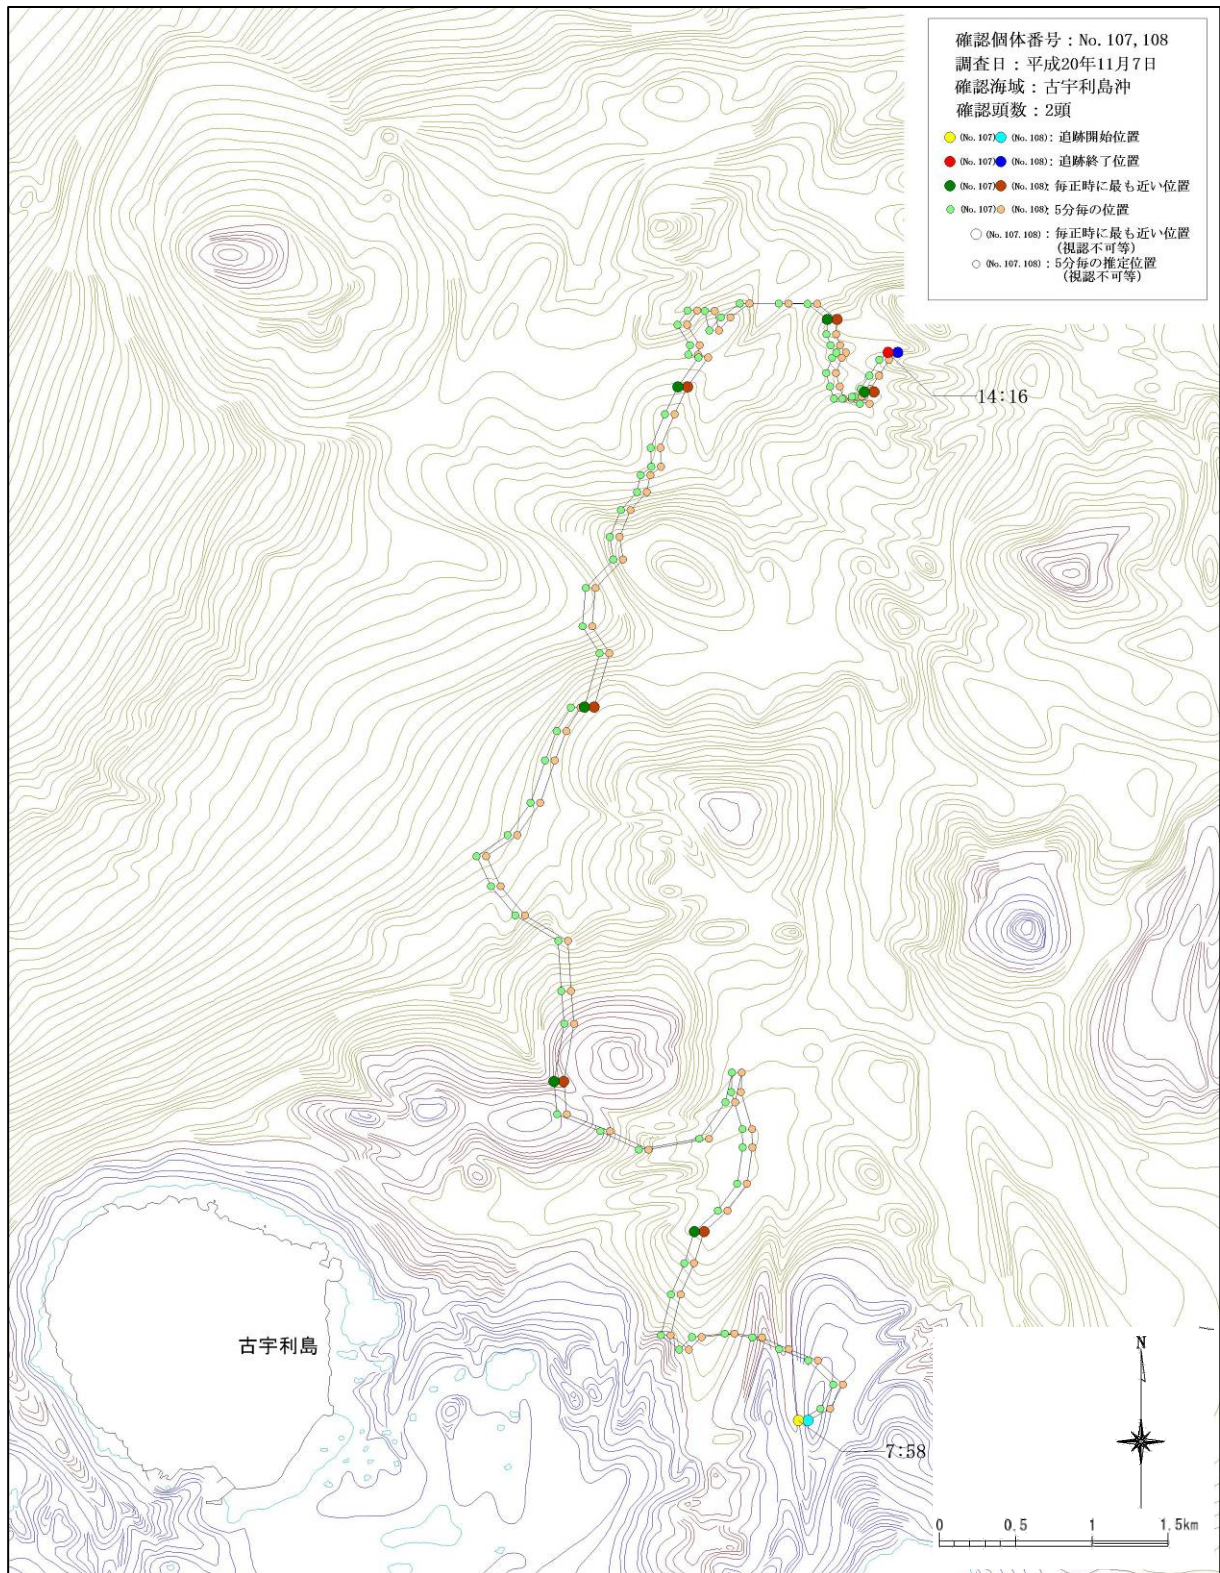

図-6. 16. 1. 8(11) 古宇利島沖で確認された個体の行動軌跡
 (平成 20 年 6 月 15 日、No.55、56)

図-6. 16. 1. 8(12) 古宇利島沖で確認された個体の行動軌跡
 (平成 20 年 7 月 14 日、No.62、63)

図-6.16.1.8(13) 古宇利島沖で確認された個体の行動軌跡
(平成20年7月21日、No.66、67、68)

図-6.16.1.8(14) 古宇利島沖で確認された個体の行動軌跡
(平成20年8月4日、No.70)

図-6.16.1.8(15) 古宇利島沖で確認された個体の行動軌跡
(平成20年8月5日、No.71)

図-6.16.1.8(16) 古宇利島沖で確認された個体の行動軌跡
(平成20年8月6日、No.73)

図-6.16.1.8(17) 古宇利島沖で確認された個体の行動軌跡
 (平成20年8月8日、No.77)

図-6.16.1.8(18) 古宇利島沖で確認された個体の行動軌跡
 (平成20年9月20日、No.86)

図-6. 16. 1. 8 (19) 古宇利島沖で確認された個体の行動軌跡 (平成 20 年 9 月 22 日、No.87)

図-6. 16. 1. 8 (20) 古宇利島沖で確認された個体の行動軌跡 (平成 20 年 9 月 24 日、No.91)

図-6. 16. 1. 8 (21) 古宇利島沖で確認された個体の行動軌跡 (平成 20 年 10 月 13 日、No.94、95)

図-6. 16. 1. 8 (22) 古宇利島沖で確認された個体の行動軌跡 (平成 20 年 10 月 14 日、No.97)

図-6. 16. 1. 8 (23) 古宇利島沖で確認された個体の行動軌跡
 (平成 20 年 10 月 16 日、No.98、99)

図-6. 16. 1. 8 (24) 古宇利島沖で確認された個体の行動軌跡
 (平成 20 年 11 月 1 日、No.102)

図-6. 16. 1. 8 (25) 古宇利島沖で確認された個体の行動軌跡
 (平成 20 年 11 月 4 日、No.105、106)

図-6. 16. 1. 8 (26) 古宇利島沖で確認された個体の行動軌跡
 (平成 20 年 11 月 7 日、No.107、108)