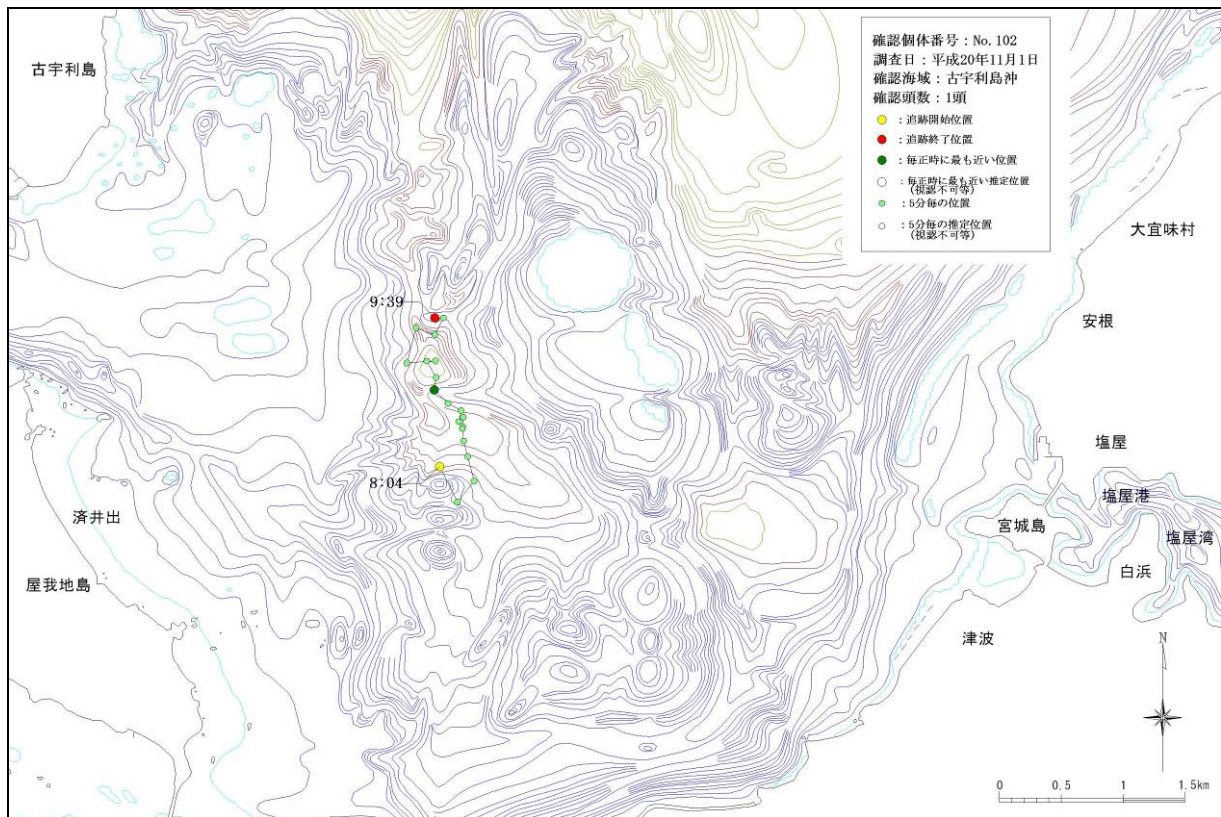

図-6. 16. 1. 8(11) 古宇利島沖で確認された個体の行動軌跡
 (平成 20 年 6 月 15 日、No.55、56)

図-6. 16. 1. 8(12) 古宇利島沖で確認された個体の行動軌跡
 (平成 20 年 7 月 14 日、No.62、63)

図-6.16.1.8(13) 古宇利島沖で確認された個体の行動軌跡
(平成20年7月21日、No.66、67、68)

図-6.16.1.8(14) 古宇利島沖で確認された個体の行動軌跡
(平成20年8月4日、No.70)

図-6.16.1.8(15) 古宇利島沖で確認された個体の行動軌跡
(平成20年8月5日、No.71)

図-6.16.1.8(16) 古宇利島沖で確認された個体の行動軌跡
(平成20年8月6日、No.73)

図-6.16.1.8(17) 古宇利島沖で確認された個体の行動軌跡
 (平成20年8月8日、No.77)

図-6.16.1.8(18) 古宇利島沖で確認された個体の行動軌跡
 (平成20年9月20日、No.86)

図-6. 16. 1. 8 (19) 古宇利島沖で確認された個体の行動軌跡 (平成 20 年 9 月 22 日、No.87)

図-6. 16. 1. 8 (20) 古宇利島沖で確認された個体の行動軌跡 (平成 20 年 9 月 24 日、No.91)

図-6. 16. 1. 8 (21) 古宇利島沖で確認された個体の行動軌跡 (平成 20 年 10 月 13 日、No.94、95)

図-6. 16. 1. 8 (22) 古宇利島沖で確認された個体の行動軌跡 (平成 20 年 10 月 14 日、No.97)

図-6. 16. 1. 8 (23) 古宇利島沖で確認された個体の行動軌跡
 (平成 20 年 10 月 16 日、No.98、99)

図-6. 16. 1. 8 (24) 古宇利島沖で確認された個体の行動軌跡
 (平成 20 年 11 月 1 日、No.102)

図-6. 16. 1. 8 (25) 古宇利島沖で確認された個体の行動軌跡
 (平成 20 年 11 月 4 日、No.105、106)

図-6. 16. 1. 8 (26) 古宇利島沖で確認された個体の行動軌跡
 (平成 20 年 11 月 7 日、No.107、108)