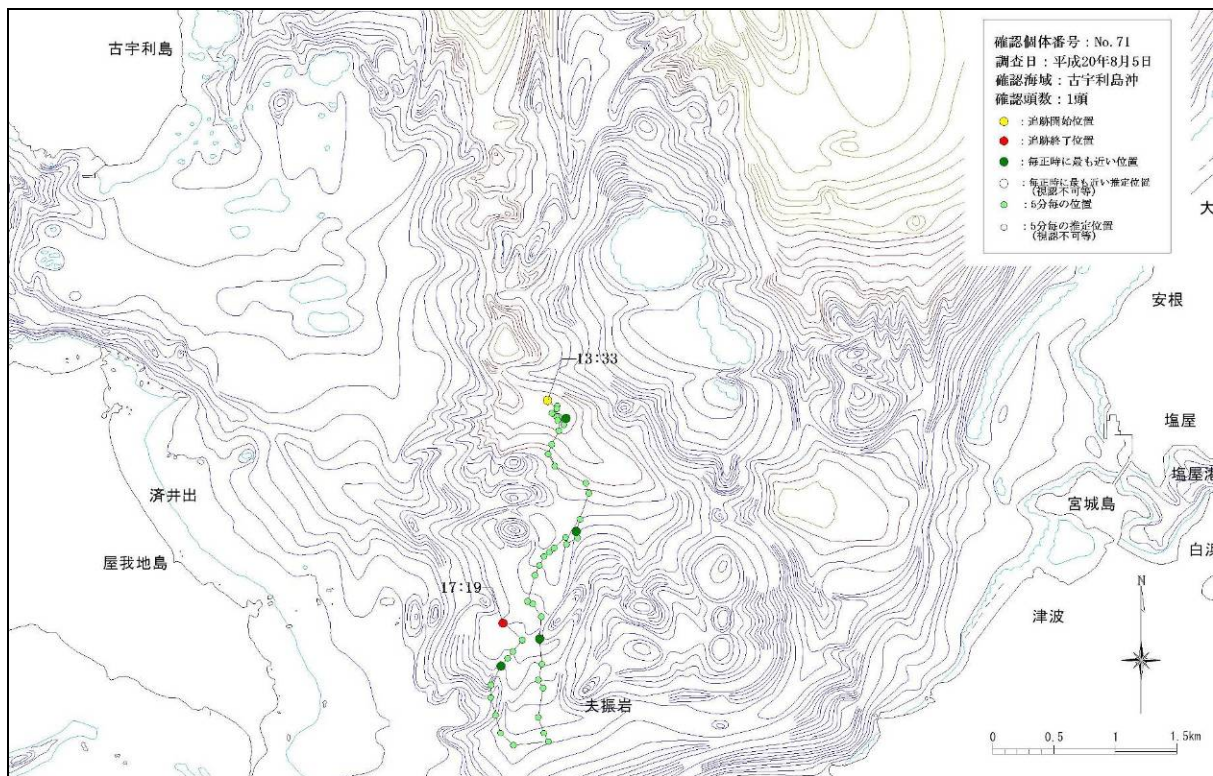

図-6. 16. 1. 8(11) 古宇利島沖で確認された個体の行動軌跡
 (平成 20 年 6 月 15 日、No.55、56)

図-6. 16. 1. 8(12) 古宇利島沖で確認された個体の行動軌跡
 (平成 20 年 7 月 14 日、No.62、63)

図-6.16.1.8(13) 古宇利島沖で確認された個体の行動軌跡
(平成20年7月21日、No.66、67、68)

図-6.16.1.8(14) 古宇利島沖で確認された個体の行動軌跡
(平成20年8月4日、No.70)

図-6.16.1.8(15) 古宇利島沖で確認された個体の行動軌跡
(平成20年8月5日、No.71)

図-6.16.1.8(16) 古宇利島沖で確認された個体の行動軌跡
(平成20年8月6日、No.73)

図-6.16.1.8(17) 古宇利島沖で確認された個体の行動軌跡
 (平成20年8月8日、No.77)

図-6.16.1.8(18) 古宇利島沖で確認された個体の行動軌跡
 (平成20年9月20日、No.86)

図-6. 16. 1. 8 (19) 古宇利島沖で確認された個体の行動軌跡 (平成 20 年 9 月 22 日、No.87)

図-6. 16. 1. 8 (20) 古宇利島沖で確認された個体の行動軌跡 (平成 20 年 9 月 24 日、No.91)

図-6. 16. 1. 8 (21) 古宇利島沖で確認された個体の行動軌跡 (平成 20 年 10 月 13 日、No.94、95)

図-6. 16. 1. 8 (22) 古宇利島沖で確認された個体の行動軌跡 (平成 20 年 10 月 14 日、No.97)

図-6. 16. 1. 8 (23) 古宇利島沖で確認された個体の行動軌跡
 (平成 20 年 10 月 16 日、No.98、99)

図-6. 16. 1. 8 (24) 古宇利島沖で確認された個体の行動軌跡
 (平成 20 年 11 月 1 日、No.102)

図-6. 16. 1. 8 (25) 古宇利島沖で確認された個体の行動軌跡
 (平成 20 年 11 月 4 日、No.105、106)

図-6. 16. 1. 8 (26) 古宇利島沖で確認された個体の行動軌跡
 (平成 20 年 11 月 7 日、No.107、108)