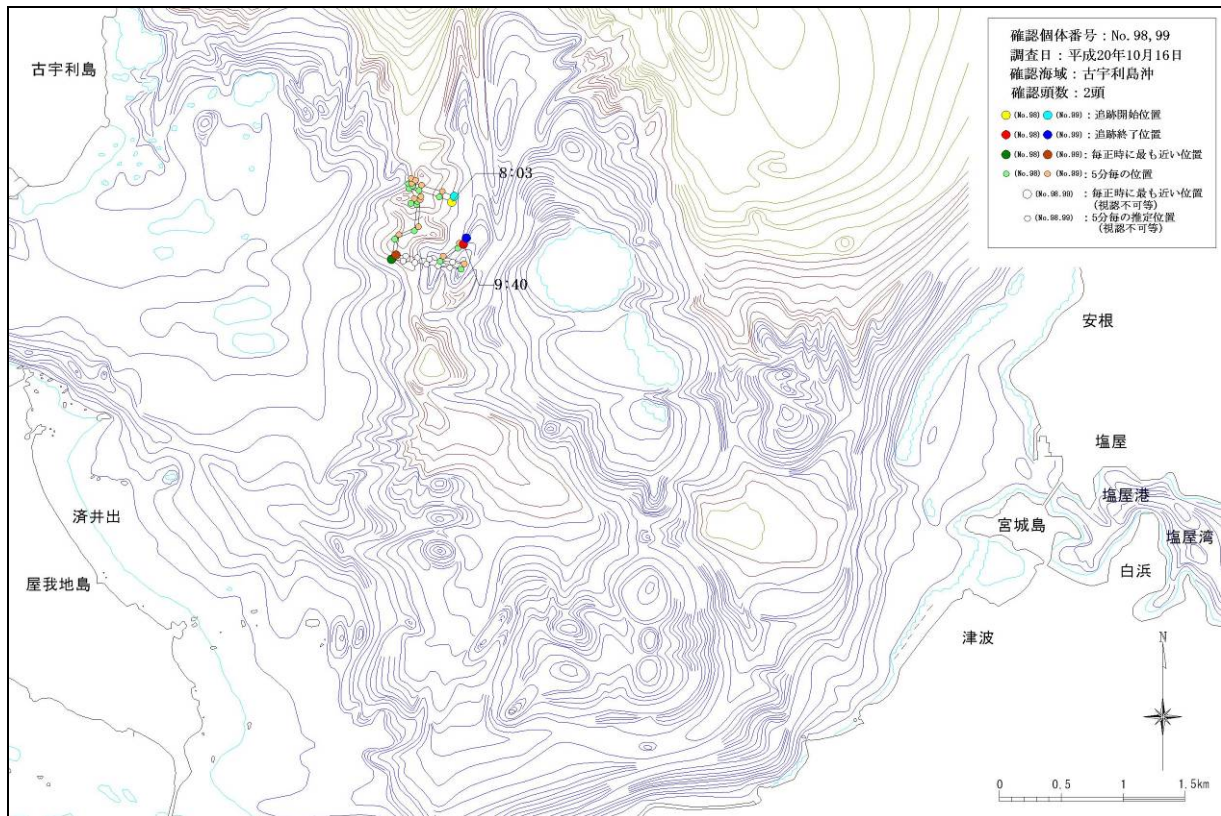

図-6. 16. 1. 8(11) 古宇利島沖で確認された個体の行動軌跡
 (平成 20 年 6 月 15 日、No.55、56)

図-6. 16. 1. 8(12) 古宇利島沖で確認された個体の行動軌跡
 (平成 20 年 7 月 14 日、No.62、63)

図-6.16.1.8(13) 古宇利島沖で確認された個体の行動軌跡
(平成20年7月21日、No.66、67、68)

図-6.16.1.8(14) 古宇利島沖で確認された個体の行動軌跡
(平成20年8月4日、No.70)

図-6.16.1.8(15) 古宇利島沖で確認された個体の行動軌跡
(平成20年8月5日、No.71)

図-6.16.1.8(16) 古宇利島沖で確認された個体の行動軌跡
(平成20年8月6日、No.73)

図-6.16.1.8(17) 古宇利島沖で確認された個体の行動軌跡
 (平成20年8月8日、No.77)

図-6.16.1.8(18) 古宇利島沖で確認された個体の行動軌跡
 (平成20年9月20日、No.86)

図-6. 16. 1. 8 (19) 古宇利島沖で確認された個体の行動軌跡 (平成 20 年 9 月 22 日、No.87)

図-6. 16. 1. 8 (20) 古宇利島沖で確認された個体の行動軌跡 (平成 20 年 9 月 24 日、No.91)

図-6. 16. 1. 8 (21) 古宇利島沖で確認された個体の行動軌跡 (平成 20 年 10 月 13 日、No.94、95)

図-6. 16. 1. 8 (22) 古宇利島沖で確認された個体の行動軌跡 (平成 20 年 10 月 14 日、No.97)

図-6. 16. 1. 8 (23) 古宇利島沖で確認された個体の行動軌跡
 (平成 20 年 10 月 16 日、No.98、99)

図-6. 16. 1. 8 (24) 古宇利島沖で確認された個体の行動軌跡
 (平成 20 年 11 月 1 日、No.102)

図-6. 16. 1. 8 (25) 古宇利島沖で確認された個体の行動軌跡
 (平成 20 年 11 月 4 日、No.105、106)

図-6. 16. 1. 8 (26) 古宇利島沖で確認された個体の行動軌跡
 (平成 20 年 11 月 7 日、No.107、108)