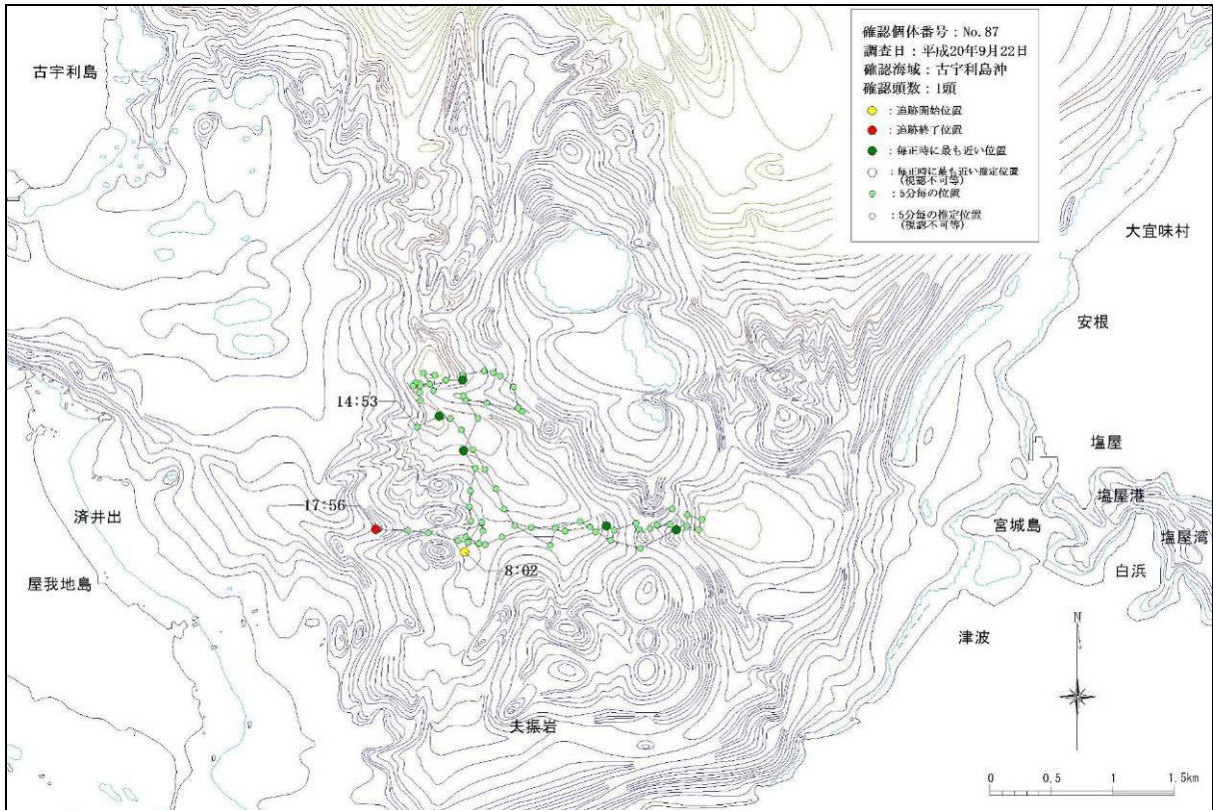

図-6. 16. 1. 8(11) 古宇利島沖で確認された個体の行動軌跡
 (平成 20 年 6 月 15 日、No.55、56)

図-6. 16. 1. 8(12) 古宇利島沖で確認された個体の行動軌跡
 (平成 20 年 7 月 14 日、No.62、63)

図-6.16.1.8(13) 古宇利島沖で確認された個体の行動軌跡
(平成20年7月21日、No.66、67、68)

図-6.16.1.8(14) 古宇利島沖で確認された個体の行動軌跡
(平成20年8月4日、No.70)

図-6.16.1.8(15) 古宇利島沖で確認された個体の行動軌跡
(平成20年8月5日、No.71)

図-6.16.1.8(16) 古宇利島沖で確認された個体の行動軌跡
(平成20年8月6日、No.73)

図-6.16.1.8(17) 古宇利島沖で確認された個体の行動軌跡
 (平成20年8月8日、No.77)

図-6.16.1.8(18) 古宇利島沖で確認された個体の行動軌跡
 (平成20年9月20日、No.86)

図-6. 16. 1. 8 (19) 古宇利島沖で確認された個体の行動軌跡 (平成 20 年 9 月 22 日、No.87)

図-6. 16. 1. 8 (20) 古宇利島沖で確認された個体の行動軌跡 (平成 20 年 9 月 24 日、No.91)

図-6. 16. 1. 8 (21) 古宇利島沖で確認された個体の行動軌跡 (平成 20 年 10 月 13 日、No.94、95)

図-6. 16. 1. 8 (22) 古宇利島沖で確認された個体の行動軌跡 (平成 20 年 10 月 14 日、No.97)

図-6. 16. 1. 8 (23) 古宇利島沖で確認された個体の行動軌跡
 (平成 20 年 10 月 16 日、No.98、99)

図-6. 16. 1. 8 (24) 古宇利島沖で確認された個体の行動軌跡
 (平成 20 年 11 月 1 日、No.102)

図-6. 16. 1. 8 (25) 古宇利島沖で確認された個体の行動軌跡
 (平成 20 年 11 月 4 日、No.105、106)

図-6. 16. 1. 8 (26) 古宇利島沖で確認された個体の行動軌跡
 (平成 20 年 11 月 7 日、No.107、108)