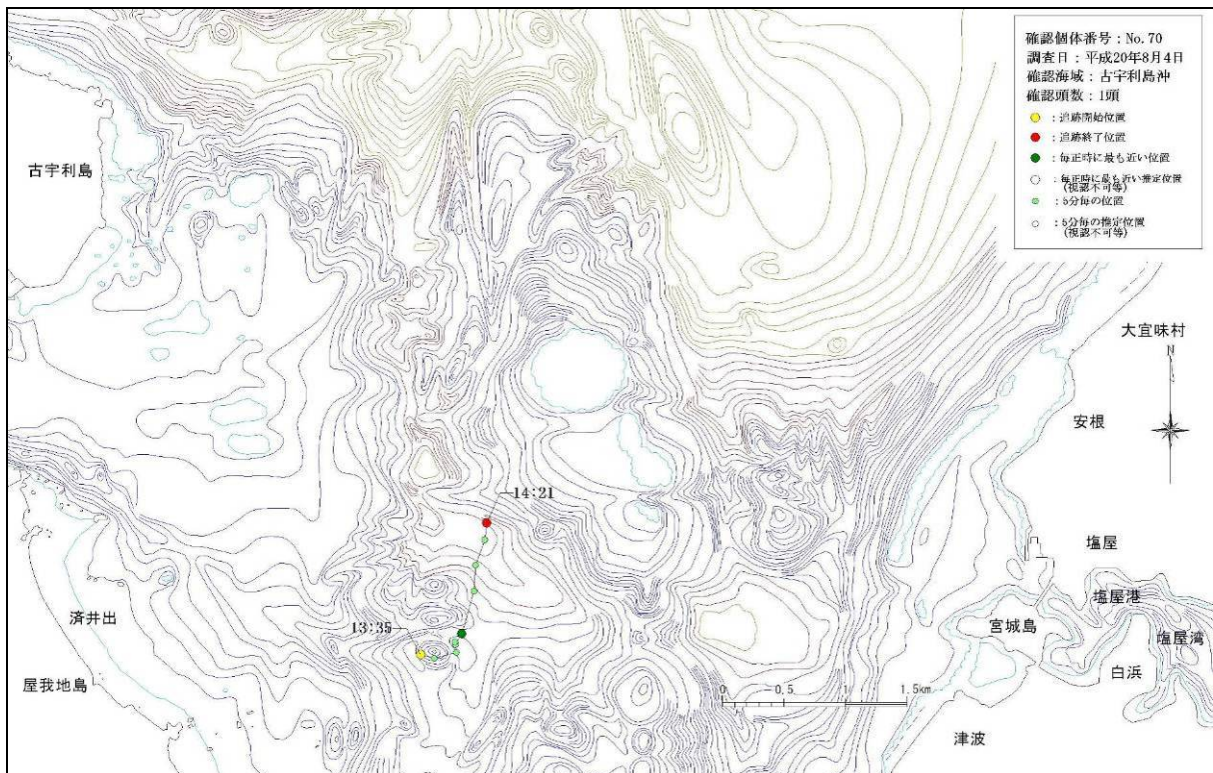

図-6. 16. 1. 8(11) 古宇利島沖で確認された個体の行動軌跡
 (平成 20 年 6 月 15 日、No.55、56)

図-6. 16. 1. 8(12) 古宇利島沖で確認された個体の行動軌跡
 (平成 20 年 7 月 14 日、No.62、63)

図-6.16.1.8(13) 古宇利島沖で確認された個体の行動軌跡
(平成20年7月21日、No.66、67、68)

図-6.16.1.8(14) 古宇利島沖で確認された個体の行動軌跡
(平成20年8月4日、No.70)

図-6.16.1.8(15) 古宇利島沖で確認された個体の行動軌跡
(平成20年8月5日、No.71)

図-6.16.1.8(16) 古宇利島沖で確認された個体の行動軌跡
(平成20年8月6日、No.73)

図-6.16.1.8(17) 古宇利島沖で確認された個体の行動軌跡
 (平成20年8月8日、No.77)

図-6.16.1.8(18) 古宇利島沖で確認された個体の行動軌跡
 (平成20年9月20日、No.86)

図-6. 16. 1. 8 (19) 古宇利島沖で確認された個体の行動軌跡 (平成 20 年 9 月 22 日、No.87)

図-6. 16. 1. 8 (20) 古宇利島沖で確認された個体の行動軌跡 (平成 20 年 9 月 24 日、No.91)

図-6. 16. 1. 8 (21) 古宇利島沖で確認された個体の行動軌跡 (平成 20 年 10 月 13 日、No.94、95)

図-6. 16. 1. 8 (22) 古宇利島沖で確認された個体の行動軌跡 (平成 20 年 10 月 14 日、No.97)

図-6. 16. 1. 8 (23) 古宇利島沖で確認された個体の行動軌跡
 (平成 20 年 10 月 16 日、No.98、99)

図-6. 16. 1. 8 (24) 古宇利島沖で確認された個体の行動軌跡
 (平成 20 年 11 月 1 日、No.102)

図-6. 16. 1. 8 (25) 古宇利島沖で確認された個体の行動軌跡
 (平成 20 年 11 月 4 日、No.105、106)

図-6. 16. 1. 8 (26) 古宇利島沖で確認された個体の行動軌跡
 (平成 20 年 11 月 7 日、No.107、108)