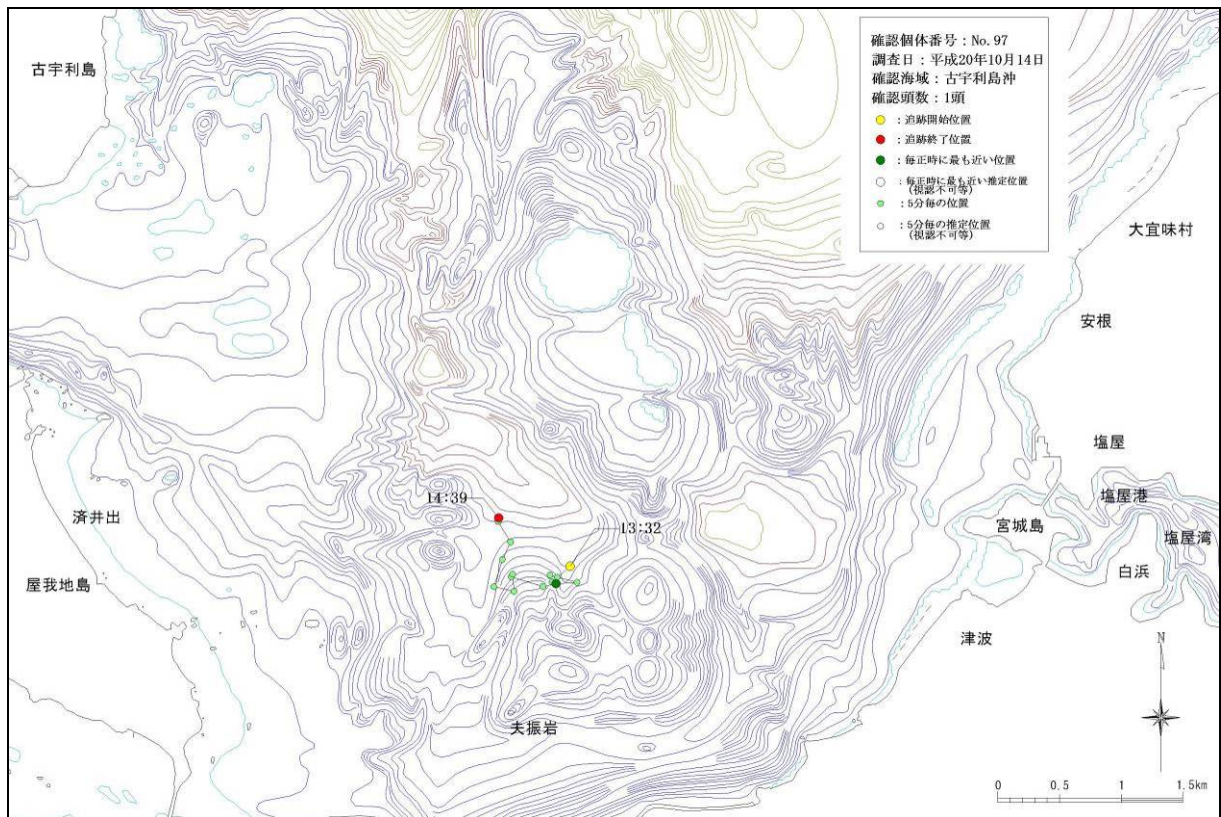

図-6. 16. 1. 8(11) 古宇利島沖で確認された個体の行動軌跡
 (平成 20 年 6 月 15 日、No.55、56)

図-6. 16. 1. 8(12) 古宇利島沖で確認された個体の行動軌跡
 (平成 20 年 7 月 14 日、No.62、63)

図-6.16.1.8(13) 古宇利島沖で確認された個体の行動軌跡
(平成20年7月21日、No.66、67、68)

図-6.16.1.8(14) 古宇利島沖で確認された個体の行動軌跡
(平成20年8月4日、No.70)

図-6.16.1.8(15) 古宇利島沖で確認された個体の行動軌跡
(平成20年8月5日、No.71)

図-6.16.1.8(16) 古宇利島沖で確認された個体の行動軌跡
(平成20年8月6日、No.73)

図-6.16.1.8(17) 古宇利島沖で確認された個体の行動軌跡
 (平成20年8月8日、No.77)

図-6.16.1.8(18) 古宇利島沖で確認された個体の行動軌跡
 (平成20年9月20日、No.86)

図-6. 16. 1. 8 (19) 古宇利島沖で確認された個体の行動軌跡 (平成 20 年 9 月 22 日、No.87)

図-6. 16. 1. 8 (20) 古宇利島沖で確認された個体の行動軌跡 (平成 20 年 9 月 24 日、No.91)

図-6. 16. 1. 8 (21) 古宇利島沖で確認された個体の行動軌跡 (平成 20 年 10 月 13 日、No.94、95)

図-6. 16. 1. 8 (22) 古宇利島沖で確認された個体の行動軌跡 (平成 20 年 10 月 14 日、No.97)

図-6. 16. 1. 8 (23) 古宇利島沖で確認された個体の行動軌跡
 (平成 20 年 10 月 16 日、No.98、99)

図-6. 16. 1. 8 (24) 古宇利島沖で確認された個体の行動軌跡
 (平成 20 年 11 月 1 日、No.102)

図-6. 16. 1. 8 (25) 古宇利島沖で確認された個体の行動軌跡
 (平成 20 年 11 月 4 日、No.105、106)

図-6. 16. 1. 8 (26) 古宇利島沖で確認された個体の行動軌跡
 (平成 20 年 11 月 7 日、No.107、108)