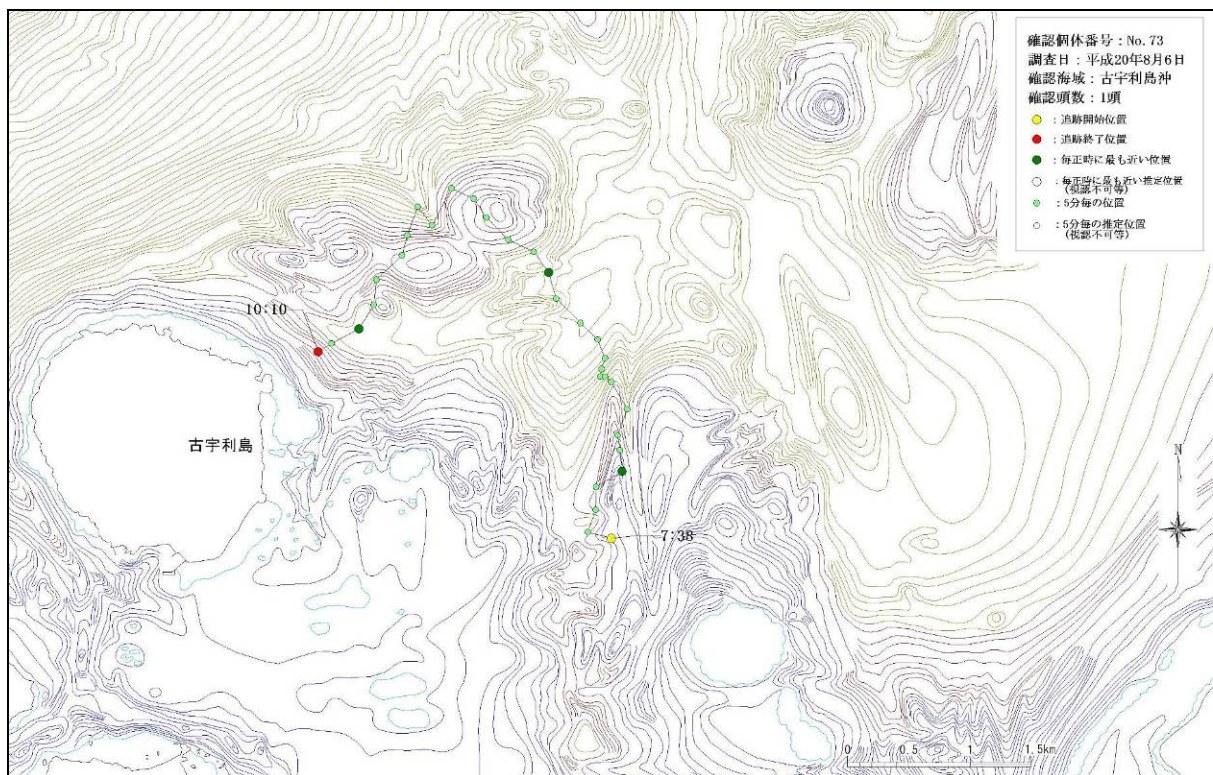

図-6. 16. 1. 8(11) 古宇利島沖で確認された個体の行動軌跡
 (平成 20 年 6 月 15 日、No.55、56)

図-6. 16. 1. 8(12) 古宇利島沖で確認された個体の行動軌跡
 (平成 20 年 7 月 14 日、No.62、63)

図-6.16.1.8(13) 古宇利島沖で確認された個体の行動軌跡
(平成20年7月21日、No.66、67、68)

図-6.16.1.8(14) 古宇利島沖で確認された個体の行動軌跡
(平成20年8月4日、No.70)

図-6.16.1.8(15) 古宇利島沖で確認された個体の行動軌跡
(平成20年8月5日、No.71)

図-6.16.1.8(16) 古宇利島沖で確認された個体の行動軌跡
(平成20年8月6日、No.73)

図-6.16.1.8(17) 古宇利島沖で確認された個体の行動軌跡
 (平成20年8月8日、No.77)

図-6.16.1.8(18) 古宇利島沖で確認された個体の行動軌跡
 (平成20年9月20日、No.86)

図-6. 16. 1. 8 (19) 古宇利島沖で確認された個体の行動軌跡 (平成 20 年 9 月 22 日、No.87)

図-6. 16. 1. 8 (20) 古宇利島沖で確認された個体の行動軌跡 (平成 20 年 9 月 24 日、No.91)

図-6. 16. 1. 8 (21) 古宇利島沖で確認された個体の行動軌跡 (平成 20 年 10 月 13 日、No.94、95)

図-6. 16. 1. 8 (22) 古宇利島沖で確認された個体の行動軌跡 (平成 20 年 10 月 14 日、No.97)

図-6. 16. 1. 8 (23) 古宇利島沖で確認された個体の行動軌跡
 (平成 20 年 10 月 16 日、No.98、99)

図-6. 16. 1. 8 (24) 古宇利島沖で確認された個体の行動軌跡
 (平成 20 年 11 月 1 日、No.102)

図-6. 16. 1. 8 (25) 古宇利島沖で確認された個体の行動軌跡
 (平成 20 年 11 月 4 日、No.105、106)

図-6. 16. 1. 8 (26) 古宇利島沖で確認された個体の行動軌跡
 (平成 20 年 11 月 7 日、No.107、108)