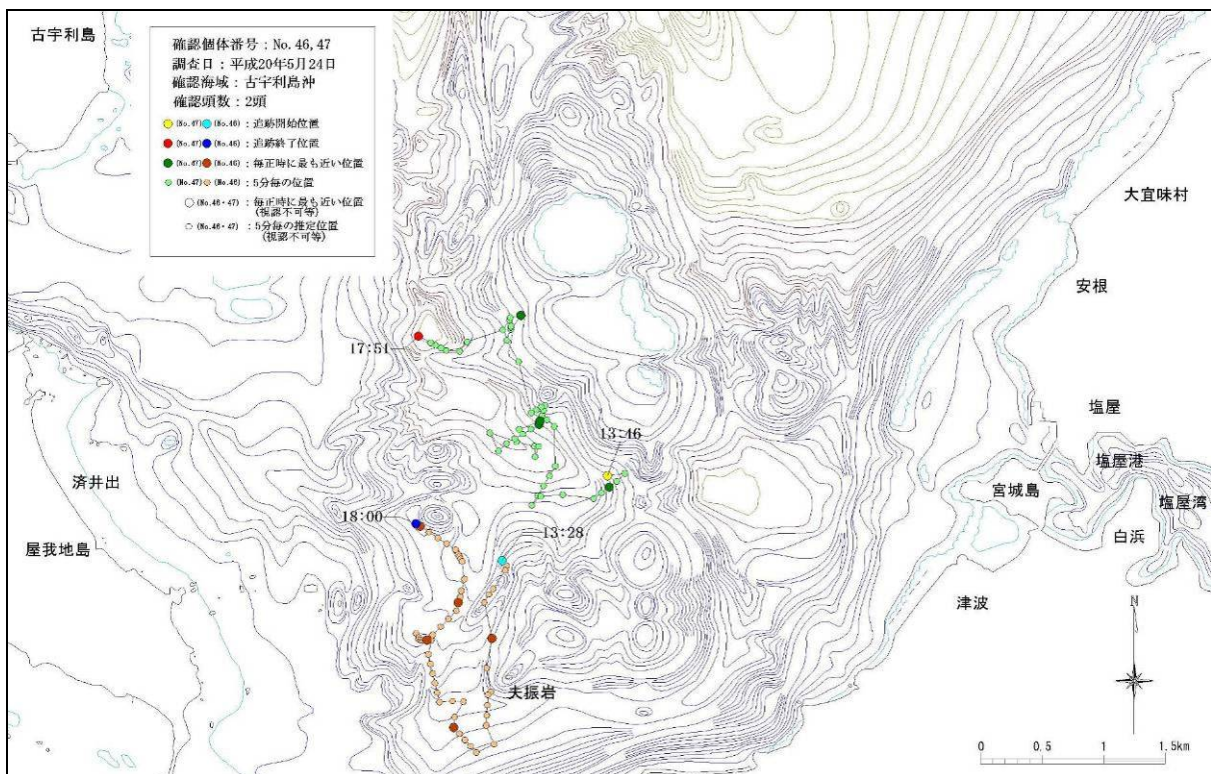

図-6. 16. 1. 7(48) 嘉陽沖で確認された個体の行動軌跡（平成 21 年 1 月 14 日、No.122）

図-6. 16. 1. 7(49) 嘉陽沖で確認された個体の行動軌跡（平成 21 年 1 月 16 日、No.123）

図-6. 16. 1. 7(50) 嘉陽沖で確認された個体の行動軌跡（平成 21 年 2 月 4 日、No.129）

図-6. 16. 1. 7(51) 嘉陽沖で確認された個体の行動軌跡（平成 21 年 2 月 5 日、No.130）

図-6. 16. 1. 7(52) 嘉陽沖で確認された個体の行動軌跡（平成21年2月8日、No.137）

図-6.16.1.8(1) 古宇利島沖で確認された個体の行動軌跡
(平成20年3月25日、No.23、24)

図-6.16.1.8(2) 古宇利島沖で確認された個体の行動軌跡
(平成20年4月6日、No.27、28)

図-6.16.1.8(3) 古宇利島沖で確認された個体の行動軌跡
(平成20年4月7日、No.30、31)

図-6.16.1.8(4) 古宇利島沖で確認された個体の行動軌跡
(平成20年4月11日、No.34、35)

図-6.16.1.8(5) 古宇利島沖で確認された個体の行動軌跡
(平成20年4月12日、No.37、38)

図-6.16.1.8(6) 古宇利島沖で確認された個体の行動軌跡
(平成20年5月18日、No.40、41)

図-6.16.1.8(7) 古宇利島沖で確認された個体の行動軌跡
 (平成20年5月21日、No.43)

図-6.16.1.8(8) 古宇利島沖で確認された個体の行動軌跡
 (平成20年5月24日、No.46、47)

図-6.16.1.8(9) 古宇利島沖で確認された個体の行動軌跡
 (平成20年6月11日、No.51)

図-6.16.1.8(10) 古宇利島沖で確認された個体の行動軌跡
 (平成20年6月13日、No.54)