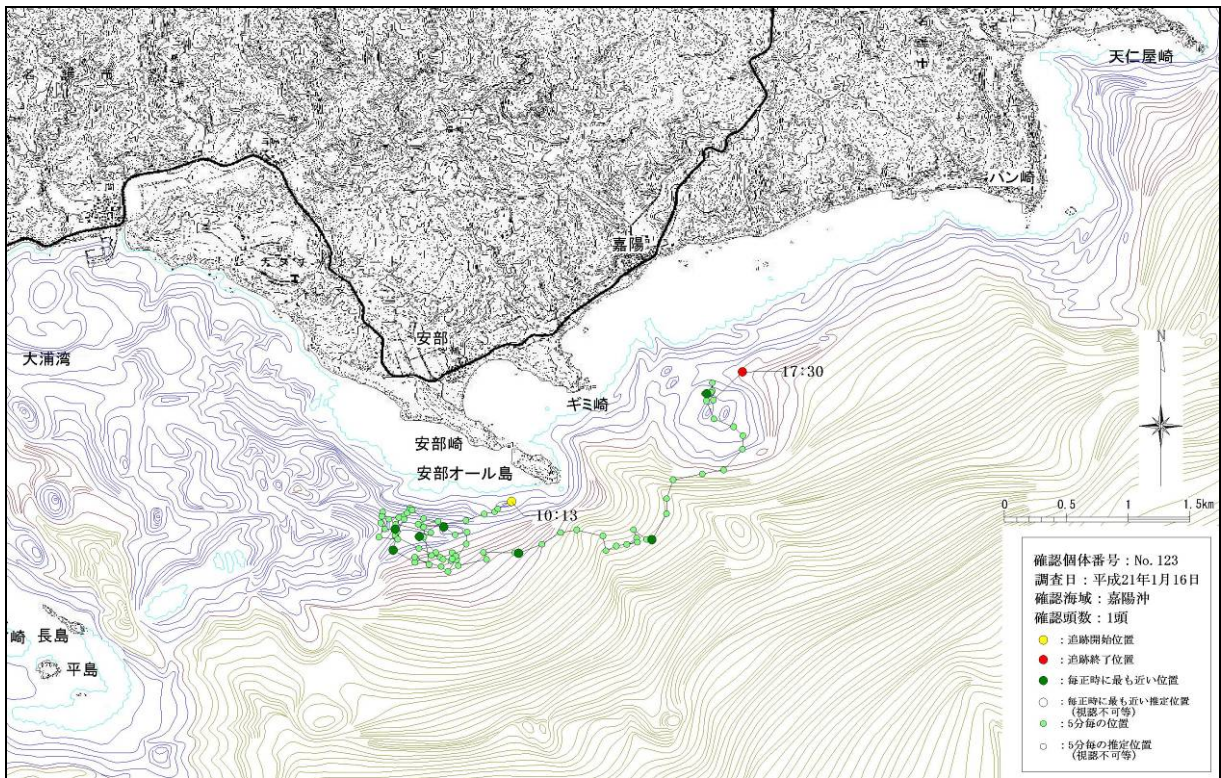

図-6. 16. 1. 7(48) 嘉陽沖で確認された個体の行動軌跡（平成 21 年 1 月 14 日、No.122）

図-6. 16. 1. 7(49) 嘉陽沖で確認された個体の行動軌跡（平成 21 年 1 月 16 日、No.123）

図-6. 16. 1. 7(50) 嘉陽沖で確認された個体の行動軌跡（平成 21 年 2 月 4 日、No.129）

図-6. 16. 1. 7(51) 嘉陽沖で確認された個体の行動軌跡（平成 21 年 2 月 5 日、No.130）

図-6. 16. 1. 7(52) 嘉陽沖で確認された個体の行動軌跡（平成21年2月8日、No.137）

図-6.16.1.8(1) 古宇利島沖で確認された個体の行動軌跡
(平成20年3月25日、No.23、24)

図-6.16.1.8(2) 古宇利島沖で確認された個体の行動軌跡
(平成20年4月6日、No.27、28)

図-6.16.1.8(3) 古宇利島沖で確認された個体の行動軌跡
(平成20年4月7日、No.30、31)

図-6.16.1.8(4) 古宇利島沖で確認された個体の行動軌跡
(平成20年4月11日、No.34、35)

図-6.16.1.8(5) 古宇利島沖で確認された個体の行動軌跡
(平成20年4月12日、No.37、38)

図-6.16.1.8(6) 古宇利島沖で確認された個体の行動軌跡
(平成20年5月18日、No.40、41)

図-6.16.1.8(7) 古宇利島沖で確認された個体の行動軌跡
 (平成20年5月21日、No.43)

図-6.16.1.8(8) 古宇利島沖で確認された個体の行動軌跡
 (平成20年5月24日、No.46、47)

図-6.16.1.8(9) 古宇利島沖で確認された個体の行動軌跡
 (平成20年6月11日、No.51)

図-6.16.1.8(10) 古宇利島沖で確認された個体の行動軌跡
 (平成20年6月13日、No.54)