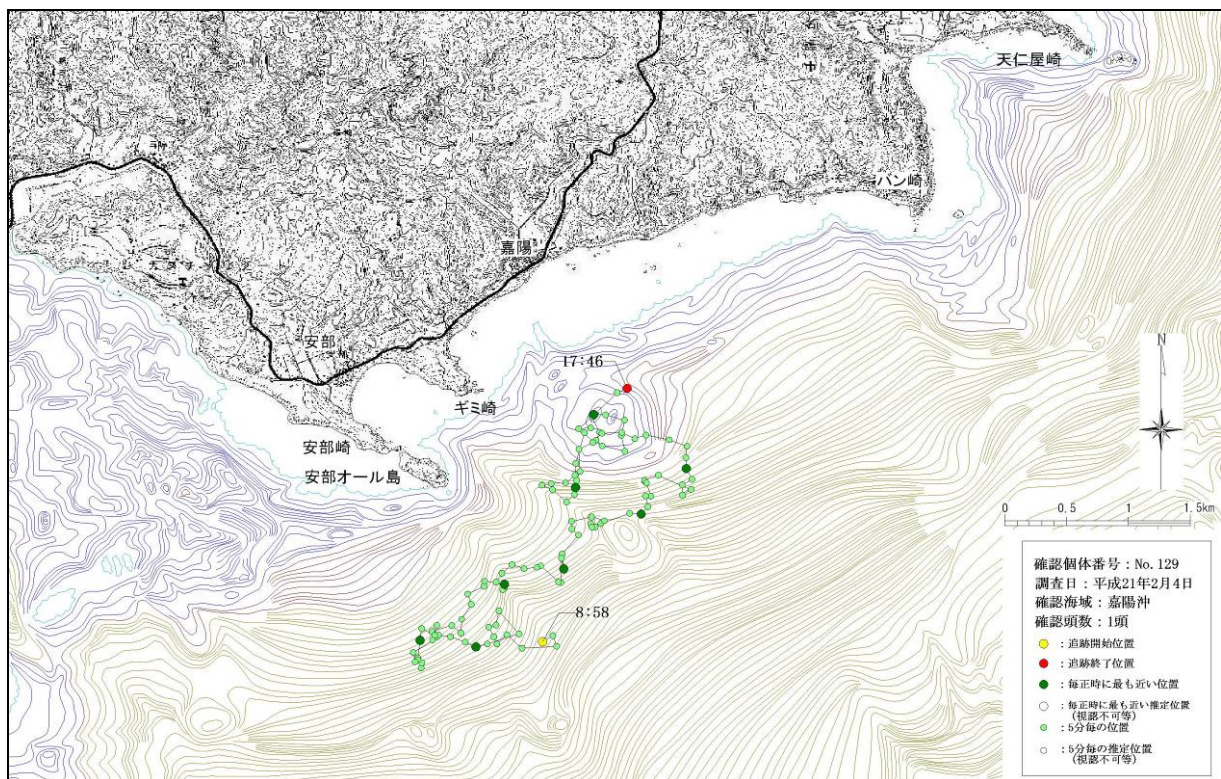

図-6. 16. 1. 7(48) 嘉陽沖で確認された個体の行動軌跡（平成 21 年 1 月 14 日、No.122）

図-6. 16. 1. 7(49) 嘉陽沖で確認された個体の行動軌跡（平成 21 年 1 月 16 日、No.123）

図-6. 16. 1. 7(50) 嘉陽沖で確認された個体の行動軌跡（平成 21 年 2 月 4 日、No.129）

図-6. 16. 1. 7(51) 嘉陽沖で確認された個体の行動軌跡（平成 21 年 2 月 5 日、No.130）

図-6. 16. 1. 7(52) 嘉陽沖で確認された個体の行動軌跡（平成21年2月8日、No.137）

図-6.16.1.8(1) 古宇利島沖で確認された個体の行動軌跡
(平成20年3月25日、No.23、24)

図-6.16.1.8(2) 古宇利島沖で確認された個体の行動軌跡
(平成20年4月6日、No.27、28)

図-6.16.1.8(3) 古宇利島沖で確認された個体の行動軌跡
(平成20年4月7日、No.30、31)

図-6.16.1.8(4) 古宇利島沖で確認された個体の行動軌跡
(平成20年4月11日、No.34、35)

図-6.16.1.8(5) 古宇利島沖で確認された個体の行動軌跡
(平成20年4月12日、No.37、38)

図-6.16.1.8(6) 古宇利島沖で確認された個体の行動軌跡
(平成20年5月18日、No.40、41)

図-6.16.1.8(7) 古宇利島沖で確認された個体の行動軌跡
 (平成20年5月21日、No.43)

図-6.16.1.8(8) 古宇利島沖で確認された個体の行動軌跡
 (平成20年5月24日、No.46、47)

図-6.16.1.8(9) 古宇利島沖で確認された個体の行動軌跡
 (平成20年6月11日、No.51)

図-6.16.1.8(10) 古宇利島沖で確認された個体の行動軌跡
 (平成20年6月13日、No.54)