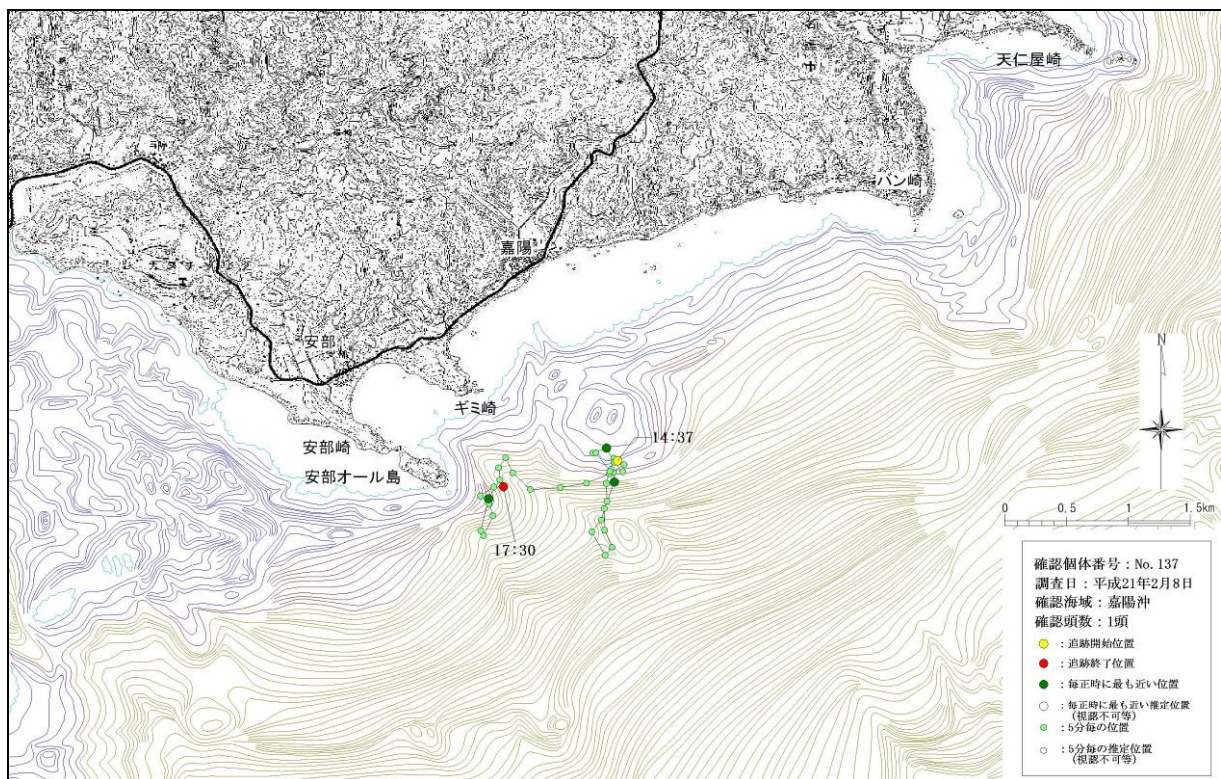

図-6. 16. 1. 7(48) 嘉陽沖で確認された個体の行動軌跡（平成 21 年 1 月 14 日、No.122）

図-6. 16. 1. 7(49) 嘉陽沖で確認された個体の行動軌跡（平成 21 年 1 月 16 日、No.123）

図-6. 16. 1. 7(50) 嘉陽沖で確認された個体の行動軌跡（平成 21 年 2 月 4 日、No.129）

図-6. 16. 1. 7(51) 嘉陽沖で確認された個体の行動軌跡（平成 21 年 2 月 5 日、No.130）

図-6. 16. 1. 7(52) 嘉陽沖で確認された個体の行動軌跡（平成21年2月8日、No.137）

図-6.16.1.8(1) 古宇利島沖で確認された個体の行動軌跡
(平成20年3月25日、No.23、24)

図-6.16.1.8(2) 古宇利島沖で確認された個体の行動軌跡
(平成20年4月6日、No.27、28)

図-6.16.1.8(3) 古宇利島沖で確認された個体の行動軌跡
(平成20年4月7日、No.30、31)

図-6.16.1.8(4) 古宇利島沖で確認された個体の行動軌跡
(平成20年4月11日、No.34、35)

図-6.16.1.8(5) 古宇利島沖で確認された個体の行動軌跡
(平成20年4月12日、No.37、38)

図-6.16.1.8(6) 古宇利島沖で確認された個体の行動軌跡
(平成20年5月18日、No.40、41)

図-6.16.1.8(7) 古宇利島沖で確認された個体の行動軌跡
 (平成20年5月21日、No.43)

図-6.16.1.8(8) 古宇利島沖で確認された個体の行動軌跡
 (平成20年5月24日、No.46、47)

図-6.16.1.8(9) 古宇利島沖で確認された個体の行動軌跡
 (平成20年6月11日、No.51)

図-6.16.1.8(10) 古宇利島沖で確認された個体の行動軌跡
 (平成20年6月13日、No.54)