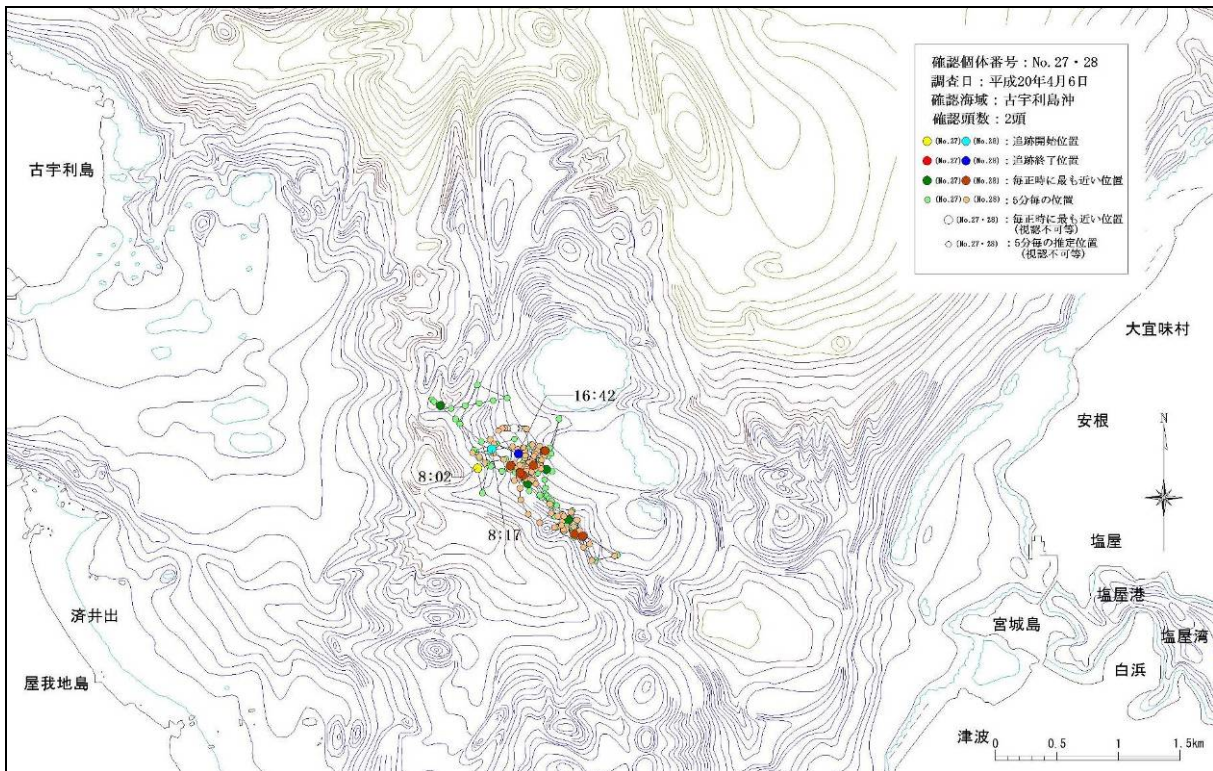

図-6. 16. 1. 7(48) 嘉陽沖で確認された個体の行動軌跡（平成 21 年 1 月 14 日、No.122）

図-6. 16. 1. 7(49) 嘉陽沖で確認された個体の行動軌跡（平成 21 年 1 月 16 日、No.123）

図-6. 16. 1. 7(50) 嘉陽沖で確認された個体の行動軌跡（平成 21 年 2 月 4 日、No.129）

図-6. 16. 1. 7(51) 嘉陽沖で確認された個体の行動軌跡（平成 21 年 2 月 5 日、No.130）

図-6. 16. 1. 7(52) 嘉陽沖で確認された個体の行動軌跡（平成21年2月8日、No.137）

図-6.16.1.8(1) 古宇利島沖で確認された個体の行動軌跡
(平成20年3月25日、No.23、24)

図-6.16.1.8(2) 古宇利島沖で確認された個体の行動軌跡
(平成20年4月6日、No.27、28)

図-6.16.1.8(3) 古宇利島沖で確認された個体の行動軌跡
(平成20年4月7日、No.30、31)

図-6.16.1.8(4) 古宇利島沖で確認された個体の行動軌跡
(平成20年4月11日、No.34、35)

図-6.16.1.8(5) 古宇利島沖で確認された個体の行動軌跡
(平成20年4月12日、No.37、38)

図-6.16.1.8(6) 古宇利島沖で確認された個体の行動軌跡
(平成20年5月18日、No.40、41)

図-6.16.1.8(7) 古宇利島沖で確認された個体の行動軌跡
 (平成20年5月21日、No.43)

図-6.16.1.8(8) 古宇利島沖で確認された個体の行動軌跡
 (平成20年5月24日、No.46、47)

図-6.16.1.8(9) 古宇利島沖で確認された個体の行動軌跡
 (平成20年6月11日、No.51)

図-6.16.1.8(10) 古宇利島沖で確認された個体の行動軌跡
 (平成20年6月13日、No.54)