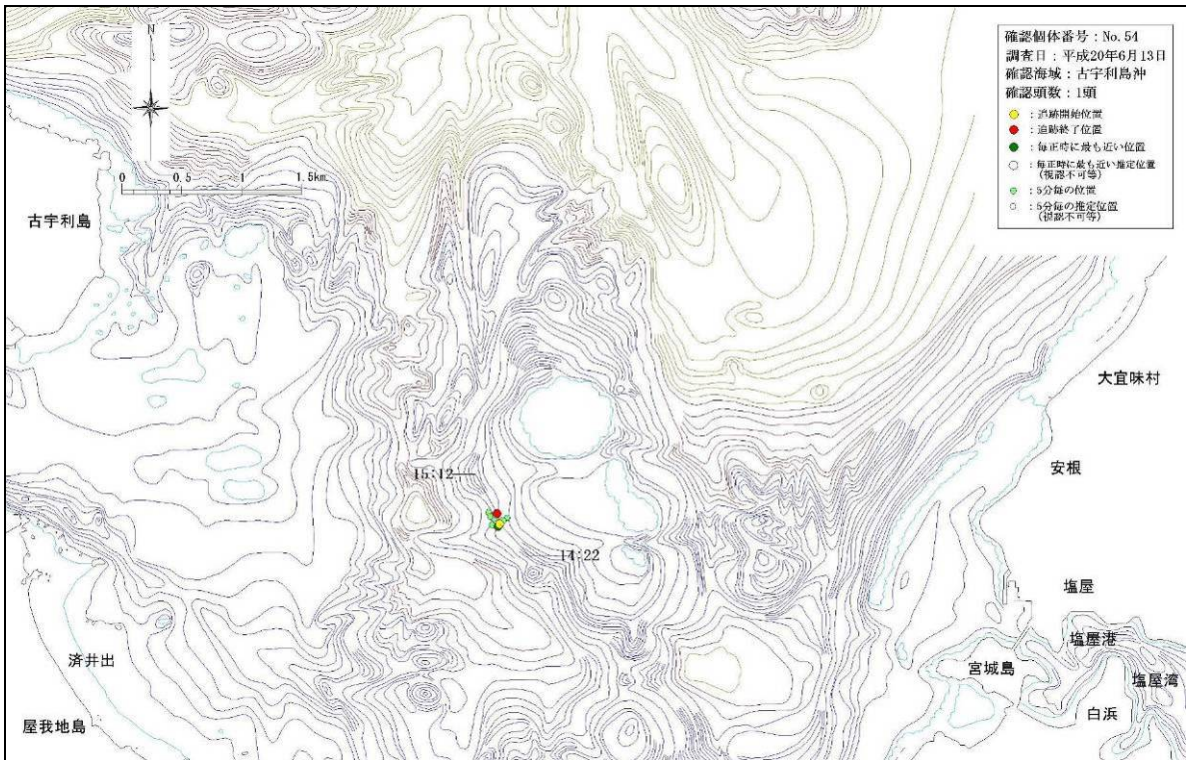

図-6. 16. 1. 7(48) 嘉陽沖で確認された個体の行動軌跡（平成 21 年 1 月 14 日、No.122）

図-6. 16. 1. 7(49) 嘉陽沖で確認された個体の行動軌跡（平成 21 年 1 月 16 日、No.123）

図-6. 16. 1. 7(50) 嘉陽沖で確認された個体の行動軌跡（平成 21 年 2 月 4 日、No.129）

図-6. 16. 1. 7(51) 嘉陽沖で確認された個体の行動軌跡（平成 21 年 2 月 5 日、No.130）

図-6. 16. 1. 7(52) 嘉陽沖で確認された個体の行動軌跡（平成21年2月8日、No.137）

図-6.16.1.8(1) 古宇利島沖で確認された個体の行動軌跡
(平成20年3月25日、No.23、24)

図-6.16.1.8(2) 古宇利島沖で確認された個体の行動軌跡
(平成20年4月6日、No.27、28)

図-6.16.1.8(3) 古宇利島沖で確認された個体の行動軌跡
(平成20年4月7日、No.30、31)

図-6.16.1.8(4) 古宇利島沖で確認された個体の行動軌跡
(平成20年4月11日、No.34、35)

図-6.16.1.8(5) 古宇利島沖で確認された個体の行動軌跡
(平成20年4月12日、No.37、38)

図-6.16.1.8(6) 古宇利島沖で確認された個体の行動軌跡
(平成20年5月18日、No.40、41)

図-6.16.1.8(7) 古宇利島沖で確認された個体の行動軌跡
 (平成20年5月21日、No.43)

図-6.16.1.8(8) 古宇利島沖で確認された個体の行動軌跡
 (平成20年5月24日、No.46、47)

図-6.16.1.8(9) 古宇利島沖で確認された個体の行動軌跡
 (平成20年6月11日、No.51)

図-6.16.1.8(10) 古宇利島沖で確認された個体の行動軌跡
 (平成20年6月13日、No.54)