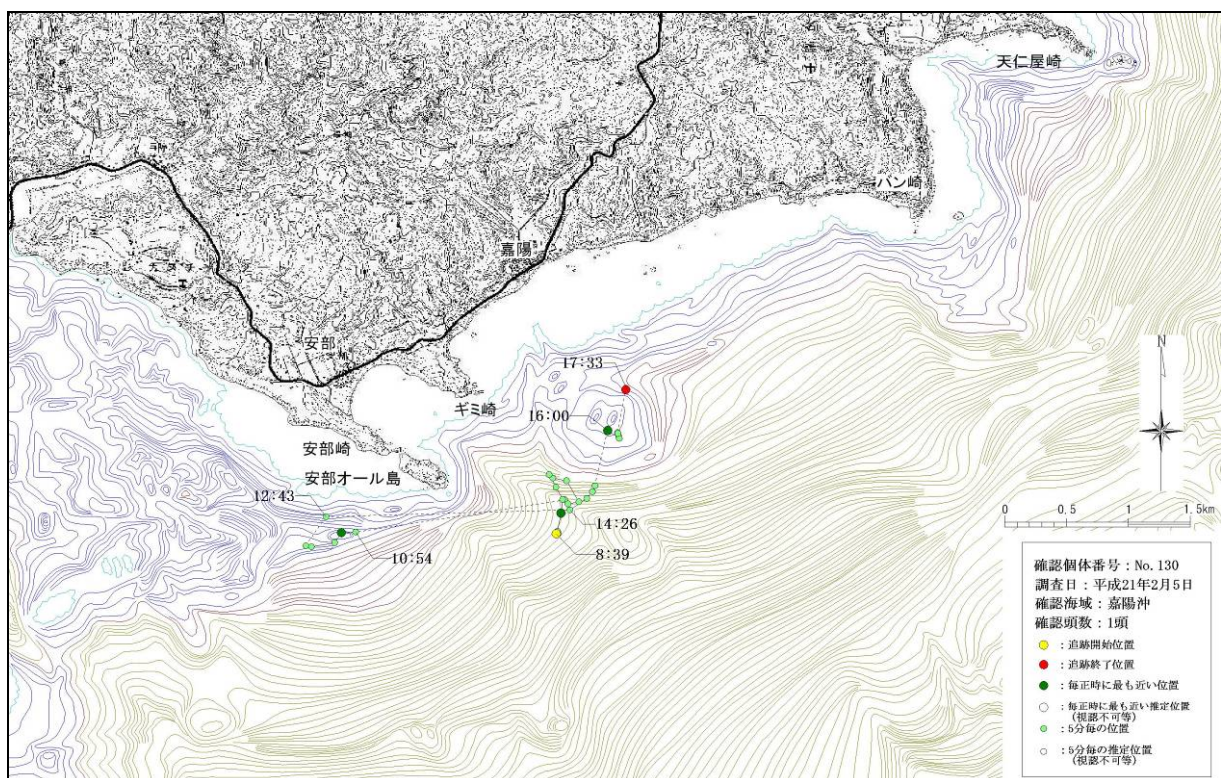

図-6. 16. 1. 7(48) 嘉陽沖で確認された個体の行動軌跡（平成 21 年 1 月 14 日、No.122）

図-6. 16. 1. 7(49) 嘉陽沖で確認された個体の行動軌跡（平成 21 年 1 月 16 日、No.123）

図-6. 16. 1. 7(50) 嘉陽沖で確認された個体の行動軌跡（平成 21 年 2 月 4 日、No.129）

図-6. 16. 1. 7(51) 嘉陽沖で確認された個体の行動軌跡（平成 21 年 2 月 5 日、No.130）

図-6. 16. 1. 7(52) 嘉陽沖で確認された個体の行動軌跡（平成21年2月8日、No.137）

図-6.16.1.8(1) 古宇利島沖で確認された個体の行動軌跡
(平成20年3月25日、No.23、24)

図-6.16.1.8(2) 古宇利島沖で確認された個体の行動軌跡
(平成20年4月6日、No.27、28)

図-6.16.1.8(3) 古宇利島沖で確認された個体の行動軌跡
(平成20年4月7日、No.30、31)

図-6.16.1.8(4) 古宇利島沖で確認された個体の行動軌跡
(平成20年4月11日、No.34、35)

図-6.16.1.8(5) 古宇利島沖で確認された個体の行動軌跡
(平成20年4月12日、No.37、38)

図-6.16.1.8(6) 古宇利島沖で確認された個体の行動軌跡
(平成20年5月18日、No.40、41)

図-6.16.1.8(7) 古宇利島沖で確認された個体の行動軌跡
 (平成20年5月21日、No.43)

図-6.16.1.8(8) 古宇利島沖で確認された個体の行動軌跡
 (平成20年5月24日、No.46、47)

図-6.16.1.8(9) 古宇利島沖で確認された個体の行動軌跡
 (平成20年6月11日、No.51)

図-6.16.1.8(10) 古宇利島沖で確認された個体の行動軌跡
 (平成20年6月13日、No.54)