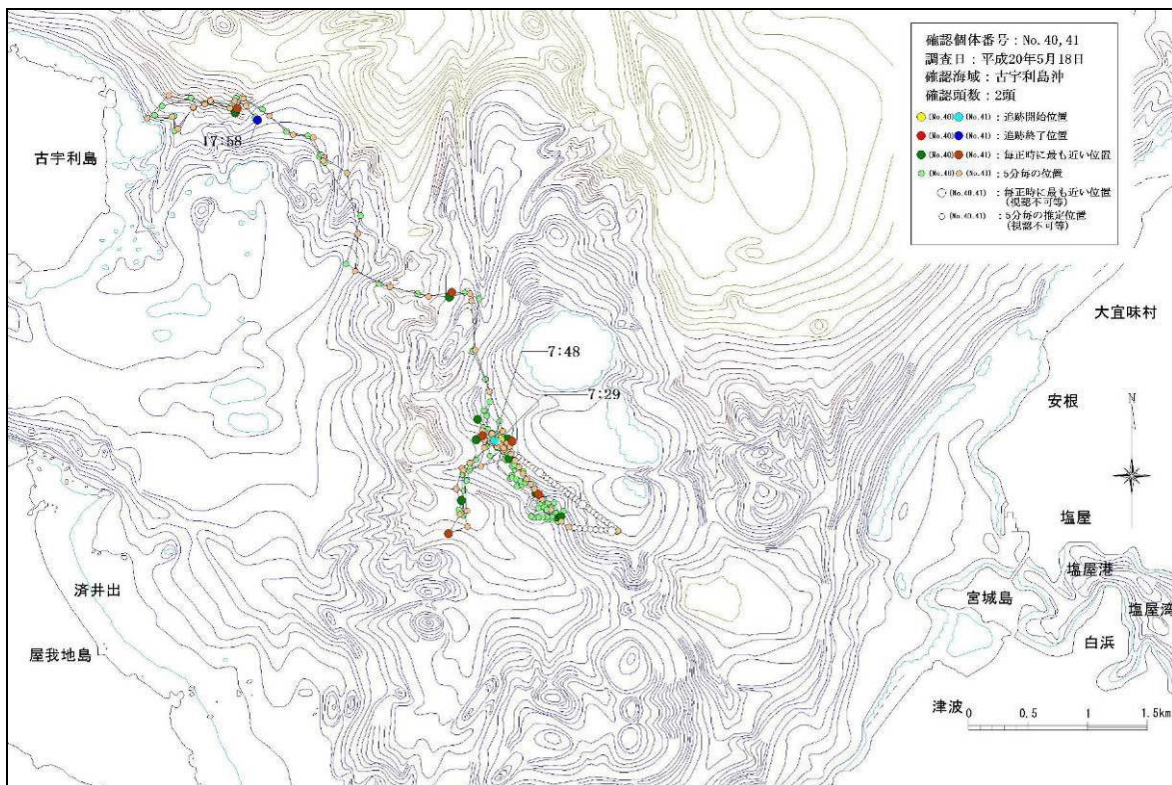

図-6. 16. 1. 7(48) 嘉陽沖で確認された個体の行動軌跡（平成 21 年 1 月 14 日、No.122）

図-6. 16. 1. 7(49) 嘉陽沖で確認された個体の行動軌跡（平成 21 年 1 月 16 日、No.123）

図-6. 16. 1. 7(50) 嘉陽沖で確認された個体の行動軌跡（平成 21 年 2 月 4 日、No.129）

図-6. 16. 1. 7(51) 嘉陽沖で確認された個体の行動軌跡（平成 21 年 2 月 5 日、No.130）

図-6. 16. 1. 7(52) 嘉陽沖で確認された個体の行動軌跡（平成21年2月8日、No.137）

図-6.16.1.8(1) 古宇利島沖で確認された個体の行動軌跡
(平成20年3月25日、No.23、24)

図-6.16.1.8(2) 古宇利島沖で確認された個体の行動軌跡
(平成20年4月6日、No.27、28)

図-6.16.1.8(3) 古宇利島沖で確認された個体の行動軌跡
(平成20年4月7日、No.30、31)

図-6.16.1.8(4) 古宇利島沖で確認された個体の行動軌跡
(平成20年4月11日、No.34、35)

図-6.16.1.8(5) 古宇利島沖で確認された個体の行動軌跡
(平成20年4月12日、No.37、38)

図-6.16.1.8(6) 古宇利島沖で確認された個体の行動軌跡
(平成20年5月18日、No.40、41)

図-6.16.1.8(7) 古宇利島沖で確認された個体の行動軌跡
 (平成20年5月21日、No.43)

図-6.16.1.8(8) 古宇利島沖で確認された個体の行動軌跡
 (平成20年5月24日、No.46、47)

図-6.16.1.8(9) 古宇利島沖で確認された個体の行動軌跡
 (平成20年6月11日、No.51)

図-6.16.1.8(10) 古宇利島沖で確認された個体の行動軌跡
 (平成20年6月13日、No.54)