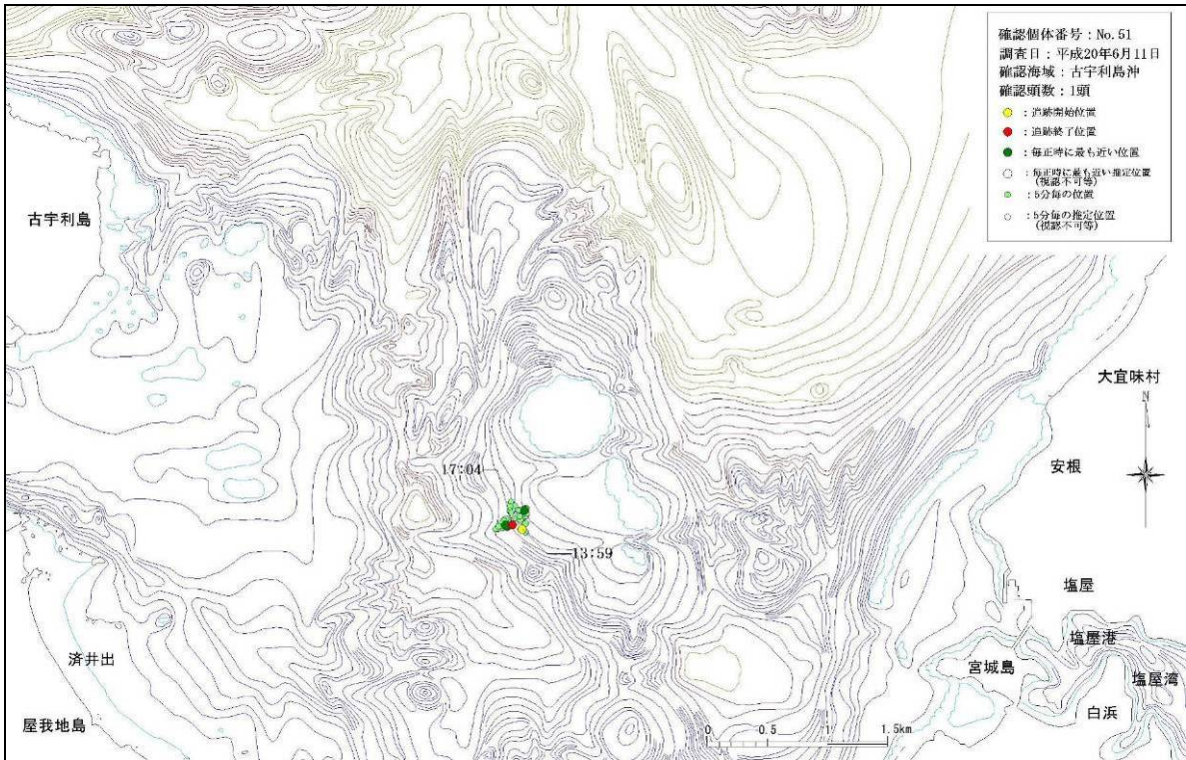

図-6.16.1.8(8) 古宇利島沖で確認された個体の行動軌跡
 (平成20年5月24日、No.46、47)

図-6.16.1.8(9) 古宇利島沖で確認された個体の行動軌跡
 (平成20年6月11日、No.51)

図-6.16.1.8(10) 古宇利島沖で確認された個体の行動軌跡
 (平成20年6月13日、No.54)