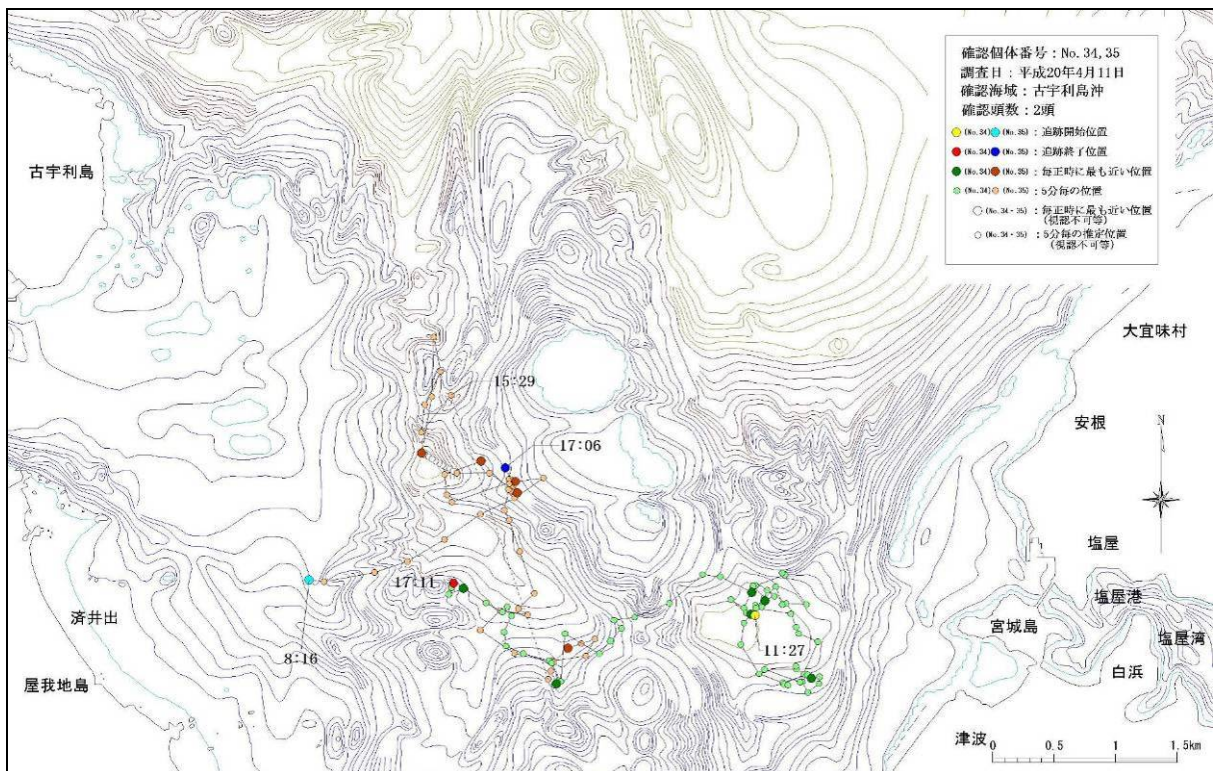

図-6. 16. 1. 7(48) 嘉陽沖で確認された個体の行動軌跡（平成 21 年 1 月 14 日、No.122）

図-6. 16. 1. 7(49) 嘉陽沖で確認された個体の行動軌跡（平成 21 年 1 月 16 日、No.123）

図-6. 16. 1. 7(50) 嘉陽沖で確認された個体の行動軌跡（平成 21 年 2 月 4 日、No.129）

図-6. 16. 1. 7(51) 嘉陽沖で確認された個体の行動軌跡（平成 21 年 2 月 5 日、No.130）

図-6. 16. 1. 7(52) 嘉陽沖で確認された個体の行動軌跡（平成21年2月8日、No.137）

図-6.16.1.8(1) 古宇利島沖で確認された個体の行動軌跡
(平成20年3月25日、No.23、24)

図-6.16.1.8(2) 古宇利島沖で確認された個体の行動軌跡
(平成20年4月6日、No.27、28)

図-6.16.1.8(3) 古宇利島沖で確認された個体の行動軌跡
(平成20年4月7日、No.30、31)

図-6.16.1.8(4) 古宇利島沖で確認された個体の行動軌跡
(平成20年4月11日、No.34、35)

図-6.16.1.8(5) 古宇利島沖で確認された個体の行動軌跡
(平成20年4月12日、No.37、38)

図-6.16.1.8(6) 古宇利島沖で確認された個体の行動軌跡
(平成20年5月18日、No.40、41)

図-6.16.1.8(7) 古宇利島沖で確認された個体の行動軌跡
 (平成20年5月21日、No.43)

図-6.16.1.8(8) 古宇利島沖で確認された個体の行動軌跡
 (平成20年5月24日、No.46、47)

図-6.16.1.8(9) 古宇利島沖で確認された個体の行動軌跡
 (平成20年6月11日、No.51)

図-6.16.1.8(10) 古宇利島沖で確認された個体の行動軌跡
 (平成20年6月13日、No.54)