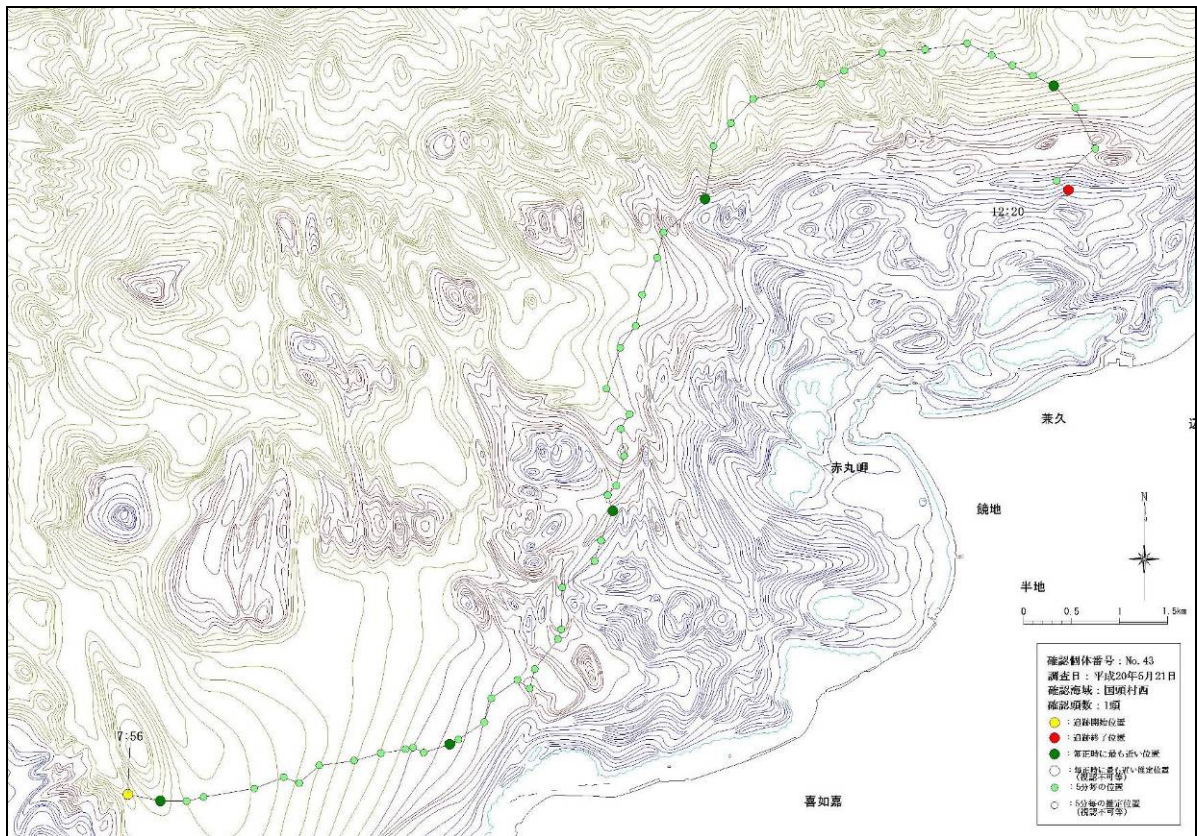

図-6. 16. 1. 7(48) 嘉陽沖で確認された個体の行動軌跡（平成 21 年 1 月 14 日、No.122）

図-6. 16. 1. 7(49) 嘉陽沖で確認された個体の行動軌跡（平成 21 年 1 月 16 日、No.123）

図-6. 16. 1. 7(50) 嘉陽沖で確認された個体の行動軌跡（平成 21 年 2 月 4 日、No.129）

図-6. 16. 1. 7(51) 嘉陽沖で確認された個体の行動軌跡（平成 21 年 2 月 5 日、No.130）

図-6. 16. 1. 7(52) 嘉陽沖で確認された個体の行動軌跡（平成21年2月8日、No.137）

図-6.16.1.8(1) 古宇利島沖で確認された個体の行動軌跡
(平成20年3月25日、No.23、24)

図-6.16.1.8(2) 古宇利島沖で確認された個体の行動軌跡
(平成20年4月6日、No.27、28)

図-6.16.1.8(3) 古宇利島沖で確認された個体の行動軌跡
(平成20年4月7日、No.30、31)

図-6.16.1.8(4) 古宇利島沖で確認された個体の行動軌跡
(平成20年4月11日、No.34、35)

図-6.16.1.8(5) 古宇利島沖で確認された個体の行動軌跡
(平成20年4月12日、No.37、38)

図-6.16.1.8(6) 古宇利島沖で確認された個体の行動軌跡
(平成20年5月18日、No.40、41)

図-6.16.1.8(7) 古宇利島沖で確認された個体の行動軌跡
 (平成20年5月21日、No.43)

図-6.16.1.8(8) 古宇利島沖で確認された個体の行動軌跡
 (平成20年5月24日、No.46、47)

図-6.16.1.8(9) 古宇利島沖で確認された個体の行動軌跡
 (平成20年6月11日、No.51)

図-6.16.1.8(10) 古宇利島沖で確認された個体の行動軌跡
 (平成20年6月13日、No.54)