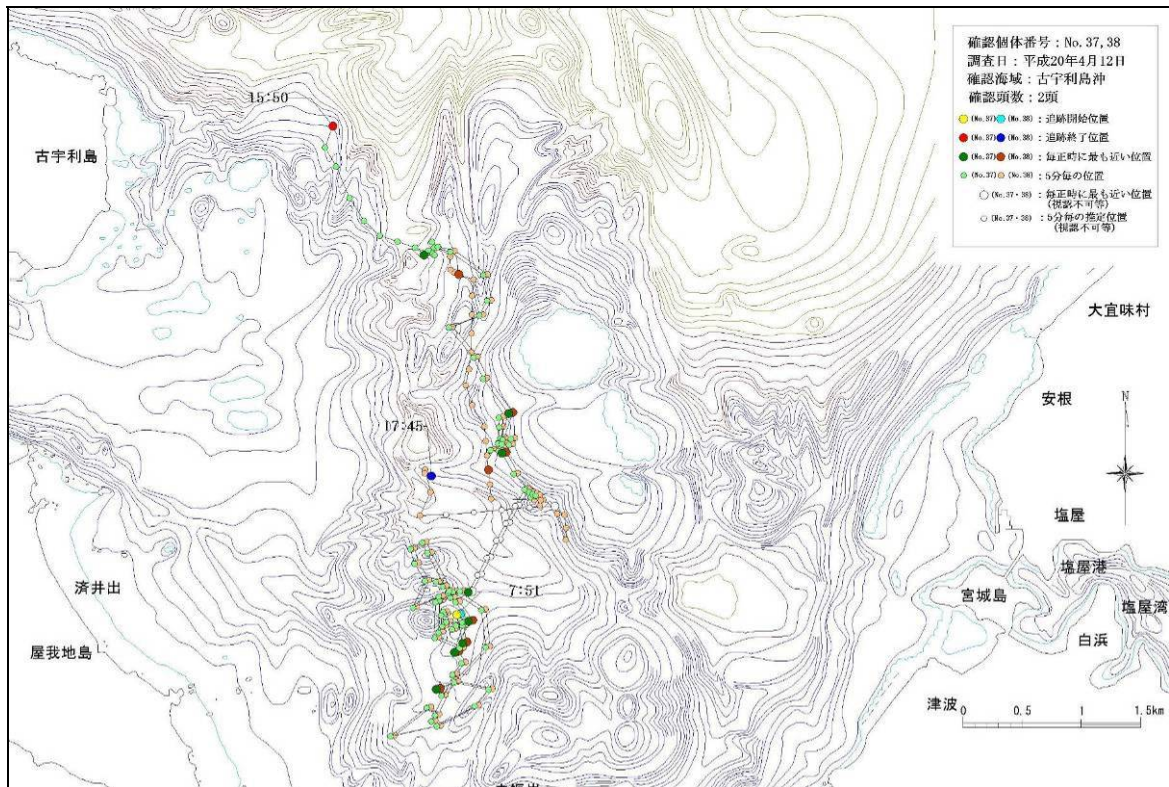

図-6. 16. 1. 7(52) 嘉陽沖で確認された個体の行動軌跡（平成21年2月8日、No.137）

図-6.16.1.8(1) 古宇利島沖で確認された個体の行動軌跡
(平成20年3月25日、No.23、24)

図-6.16.1.8(2) 古宇利島沖で確認された個体の行動軌跡
(平成20年4月6日、No.27、28)

図-6.16.1.8(3) 古宇利島沖で確認された個体の行動軌跡
(平成20年4月7日、No.30、31)

図-6.16.1.8(4) 古宇利島沖で確認された個体の行動軌跡
(平成20年4月11日、No.34、35)

図-6.16.1.8(5) 古宇利島沖で確認された個体の行動軌跡
(平成20年4月12日、No.37、38)

図-6.16.1.8(6) 古宇利島沖で確認された個体の行動軌跡
(平成20年5月18日、No.40、41)

図-6.16.1.8(7) 古宇利島沖で確認された個体の行動軌跡
 (平成20年5月21日、No.43)

図-6.16.1.8(8) 古宇利島沖で確認された個体の行動軌跡
 (平成20年5月24日、No.46、47)

図-6.16.1.8(9) 古宇利島沖で確認された個体の行動軌跡
 (平成20年6月11日、No.51)

図-6.16.1.8(10) 古宇利島沖で確認された個体の行動軌跡
 (平成20年6月13日、No.54)