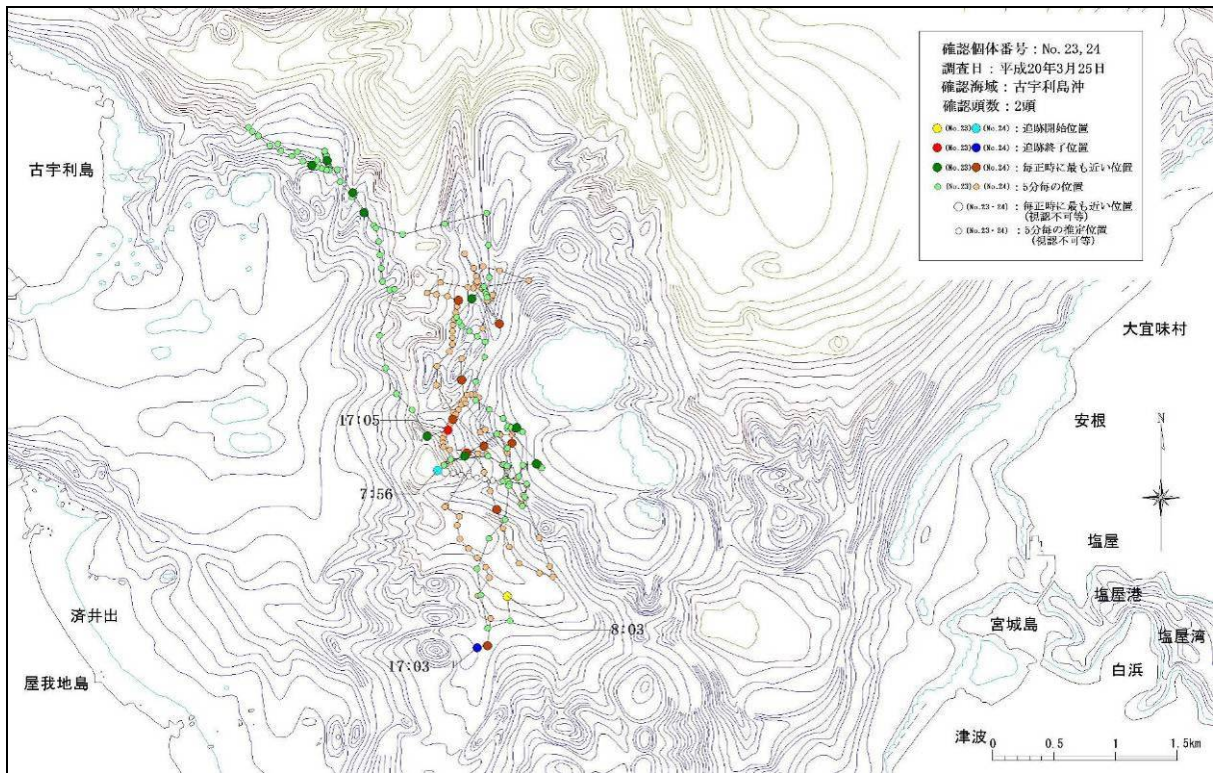

図-6. 16. 1. 7(48) 嘉陽沖で確認された個体の行動軌跡（平成 21 年 1 月 14 日、No.122）

図-6. 16. 1. 7(49) 嘉陽沖で確認された個体の行動軌跡（平成 21 年 1 月 16 日、No.123）

図-6. 16. 1. 7(50) 嘉陽沖で確認された個体の行動軌跡（平成 21 年 2 月 4 日、No.129）

図-6. 16. 1. 7(51) 嘉陽沖で確認された個体の行動軌跡（平成 21 年 2 月 5 日、No.130）

図-6. 16. 1. 7(52) 嘉陽沖で確認された個体の行動軌跡（平成21年2月8日、No.137）

図-6.16.1.8(1) 古宇利島沖で確認された個体の行動軌跡
(平成20年3月25日、No.23、24)

図-6.16.1.8(2) 古宇利島沖で確認された個体の行動軌跡
(平成20年4月6日、No.27、28)

図-6.16.1.8(3) 古宇利島沖で確認された個体の行動軌跡
(平成20年4月7日、No.30、31)

図-6.16.1.8(4) 古宇利島沖で確認された個体の行動軌跡
(平成20年4月11日、No.34、35)

図-6.16.1.8(5) 古宇利島沖で確認された個体の行動軌跡
(平成20年4月12日、No.37、38)

図-6.16.1.8(6) 古宇利島沖で確認された個体の行動軌跡
(平成20年5月18日、No.40、41)

図-6.16.1.8(7) 古宇利島沖で確認された個体の行動軌跡
 (平成20年5月21日、No.43)

図-6.16.1.8(8) 古宇利島沖で確認された個体の行動軌跡
 (平成20年5月24日、No.46、47)

図-6.16.1.8(9) 古宇利島沖で確認された個体の行動軌跡
 (平成20年6月11日、No.51)

図-6.16.1.8(10) 古宇利島沖で確認された個体の行動軌跡
 (平成20年6月13日、No.54)