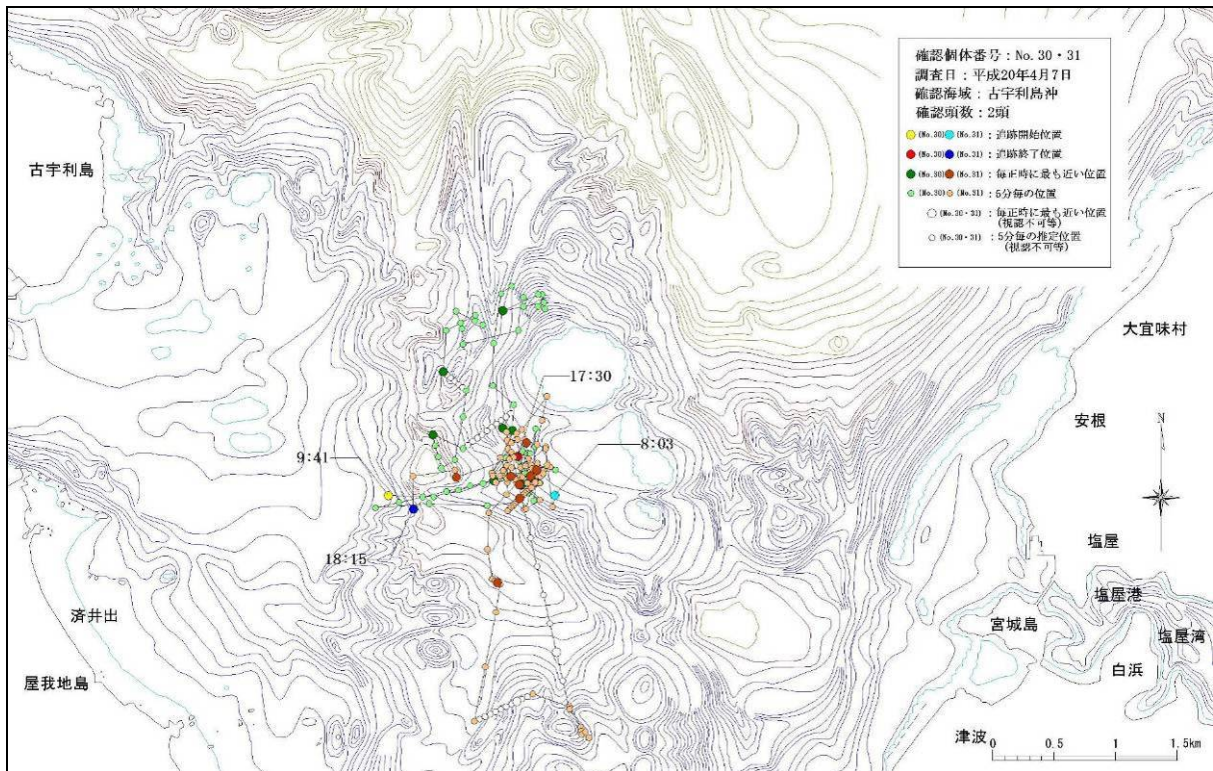

図-6. 16. 1. 7(48) 嘉陽沖で確認された個体の行動軌跡（平成 21 年 1 月 14 日、No.122）

図-6. 16. 1. 7(49) 嘉陽沖で確認された個体の行動軌跡（平成 21 年 1 月 16 日、No.123）

図-6. 16. 1. 7(50) 嘉陽沖で確認された個体の行動軌跡（平成 21 年 2 月 4 日、No.129）

図-6. 16. 1. 7(51) 嘉陽沖で確認された個体の行動軌跡（平成 21 年 2 月 5 日、No.130）

図-6. 16. 1. 7(52) 嘉陽沖で確認された個体の行動軌跡（平成21年2月8日、No.137）

図-6.16.1.8(1) 古宇利島沖で確認された個体の行動軌跡
(平成20年3月25日、No.23、24)

図-6.16.1.8(2) 古宇利島沖で確認された個体の行動軌跡
(平成20年4月6日、No.27、28)

図-6.16.1.8(3) 古宇利島沖で確認された個体の行動軌跡
(平成20年4月7日、No.30、31)

図-6.16.1.8(4) 古宇利島沖で確認された個体の行動軌跡
(平成20年4月11日、No.34、35)

図-6.16.1.8(5) 古宇利島沖で確認された個体の行動軌跡
(平成20年4月12日、No.37、38)

図-6.16.1.8(6) 古宇利島沖で確認された個体の行動軌跡
(平成20年5月18日、No.40、41)

図-6.16.1.8(7) 古宇利島沖で確認された個体の行動軌跡
 (平成20年5月21日、No.43)

図-6.16.1.8(8) 古宇利島沖で確認された個体の行動軌跡
 (平成20年5月24日、No.46、47)

図-6.16.1.8(9) 古宇利島沖で確認された個体の行動軌跡
 (平成20年6月11日、No.51)

図-6.16.1.8(10) 古宇利島沖で確認された個体の行動軌跡
 (平成20年6月13日、No.54)