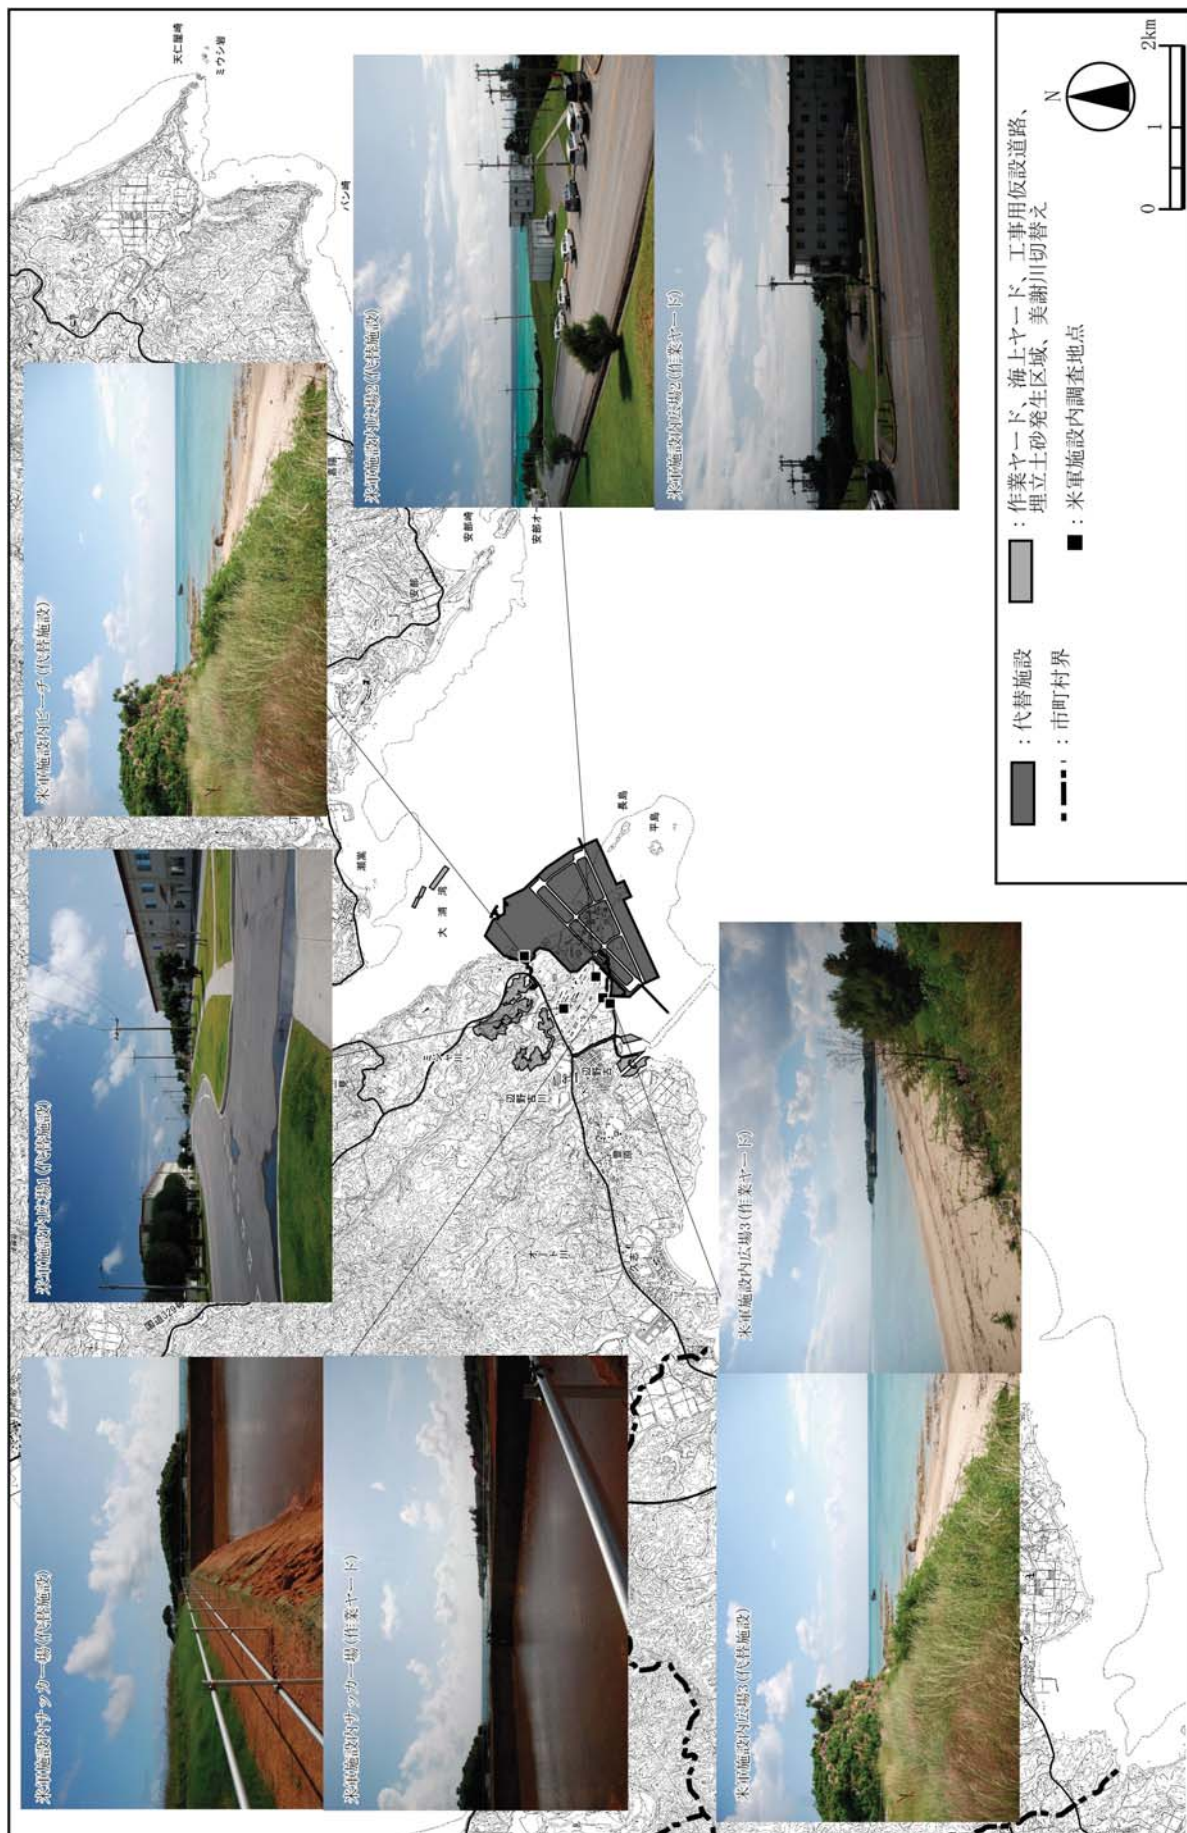

図-6.20.1.64 主要な眺望景観の状況（米軍施設内地点・春季・昼間）

図-6.20.1.65 主要な眺望景観の状況 (米軍施設内地点・夏季・朝)

図-6.20.1.66 主要な眺望景観の状況 (米軍施設内地点・夏季・昼間)

図-6.20.1.67 主要な眺望景観の状況 (米軍施設内地点・夏季・夕方)

図-6.20.1.68 主要な眺望景観の状況（米軍施設内地点・夏季・夜間）

図-6.20.1.69 主要な眺望景観の状況 (米軍施設内地点・夏季・降雨時)

図-6.20.1.70 主要な眺望景観の状況 (米軍施設内地点・秋季・昼間)

図-6.20.1.71 主要な眺望景観の状況（米軍施設内地点・秋季・降雨時）