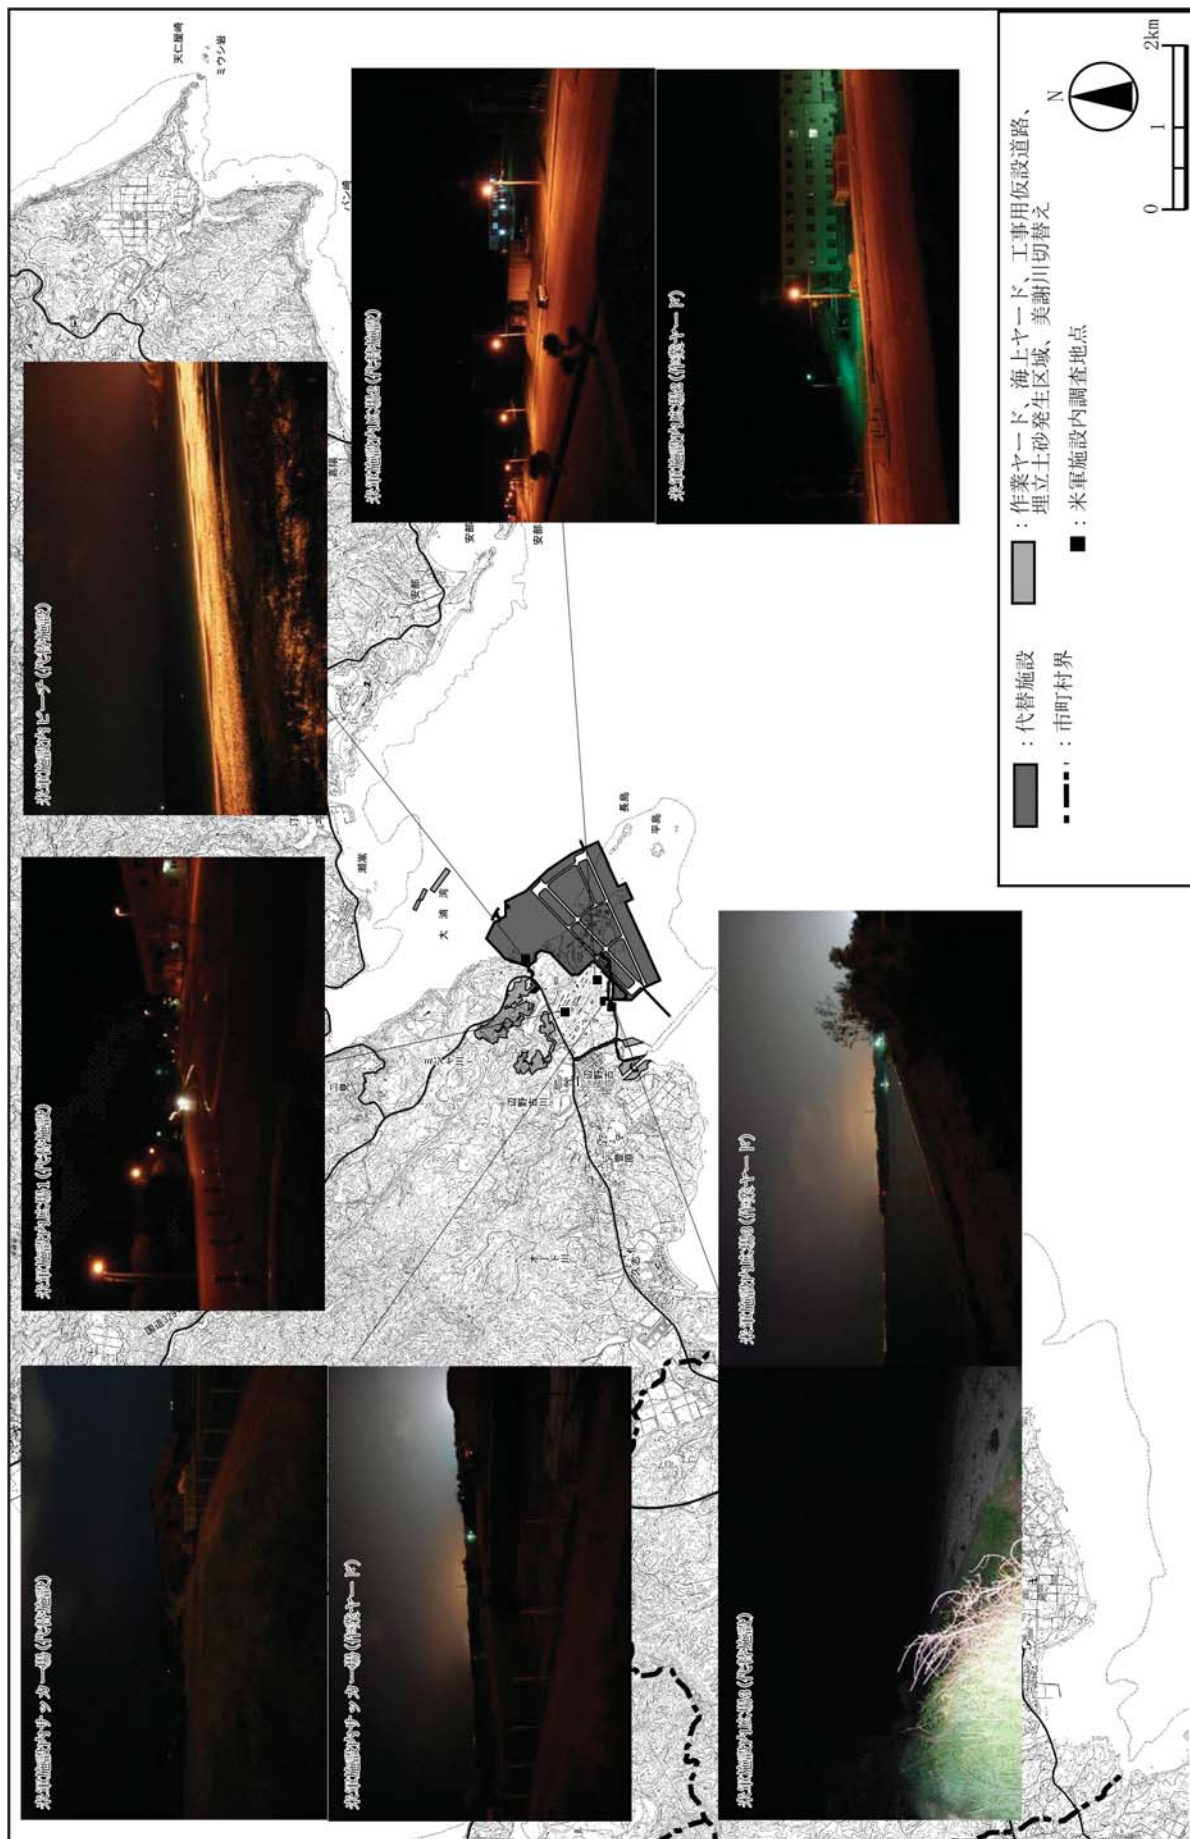

図-6.20.1.64 主要な眺望景観の状況（米軍施設内地点・春季・昼間）

図-6.20.1.65 主要な眺望景観の状況 (米軍施設内地点・夏季・朝)

図-6.20.1.66 主要な眺望景観の状況 (米軍施設内地点・夏季・昼間)

図-6.20.1.67 主要な眺望景観の状況 (米軍施設内地点・夏季・夕方)

図-6.20.1.68 主要な眺望景観の状況（米軍施設内地点・夏季・夜間）

図-6.20.1.69 主要な眺望景観の状況 (米軍施設内地点・夏季・降雨時)

図-6.20.1.70 主要な眺望景観の状況 (米軍施設内地点・秋季・昼間)

図-6.20.1.71 主要な眺望景観の状況（米軍施設内地点・秋季・降雨時）