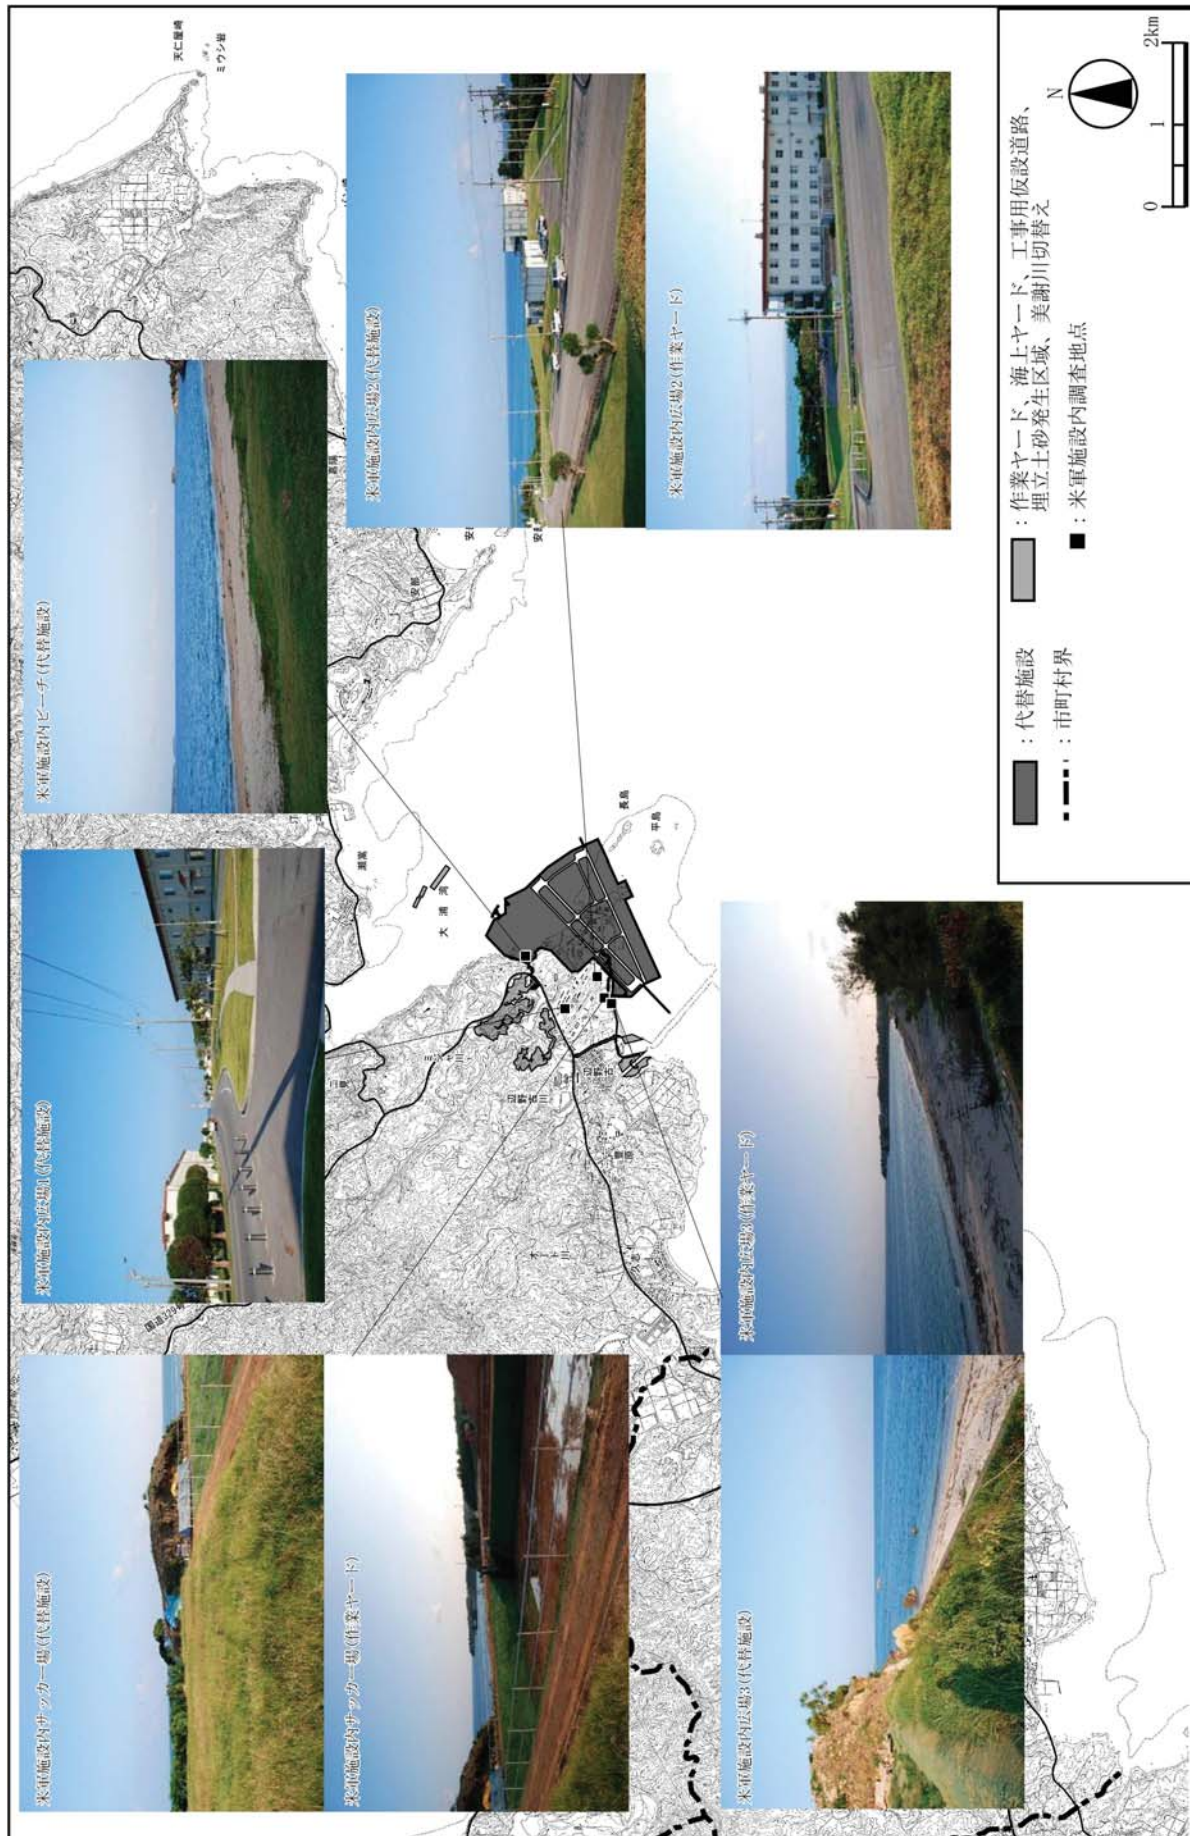

図-6.20.1.64 主要な眺望景観の状況（米軍施設内地点・春季・昼間）

図-6.20.1.65 主要な眺望景観の状況 (米軍施設内地点・夏季・朝)

図-6.20.1.66 主要な眺望景観の状況 (米軍施設内地点・夏季・昼間)

図-6.20.1.67 主要な眺望景観の状況 (米軍施設内地点・夏季・夕方)

図-6.20.1.68 主要な眺望景観の状況（米軍施設内地点・夏季・夜間）

図-6.20.1.69 主要な眺望景観の状況 (米軍施設内地点・夏季・降雨時)

図-6.20.1.70 主要な眺望景観の状況 (米軍施設内地点・秋季・昼間)

図-6.20.1.71 主要な眺望景観の状況（米軍施設内地点・秋季・降雨時）