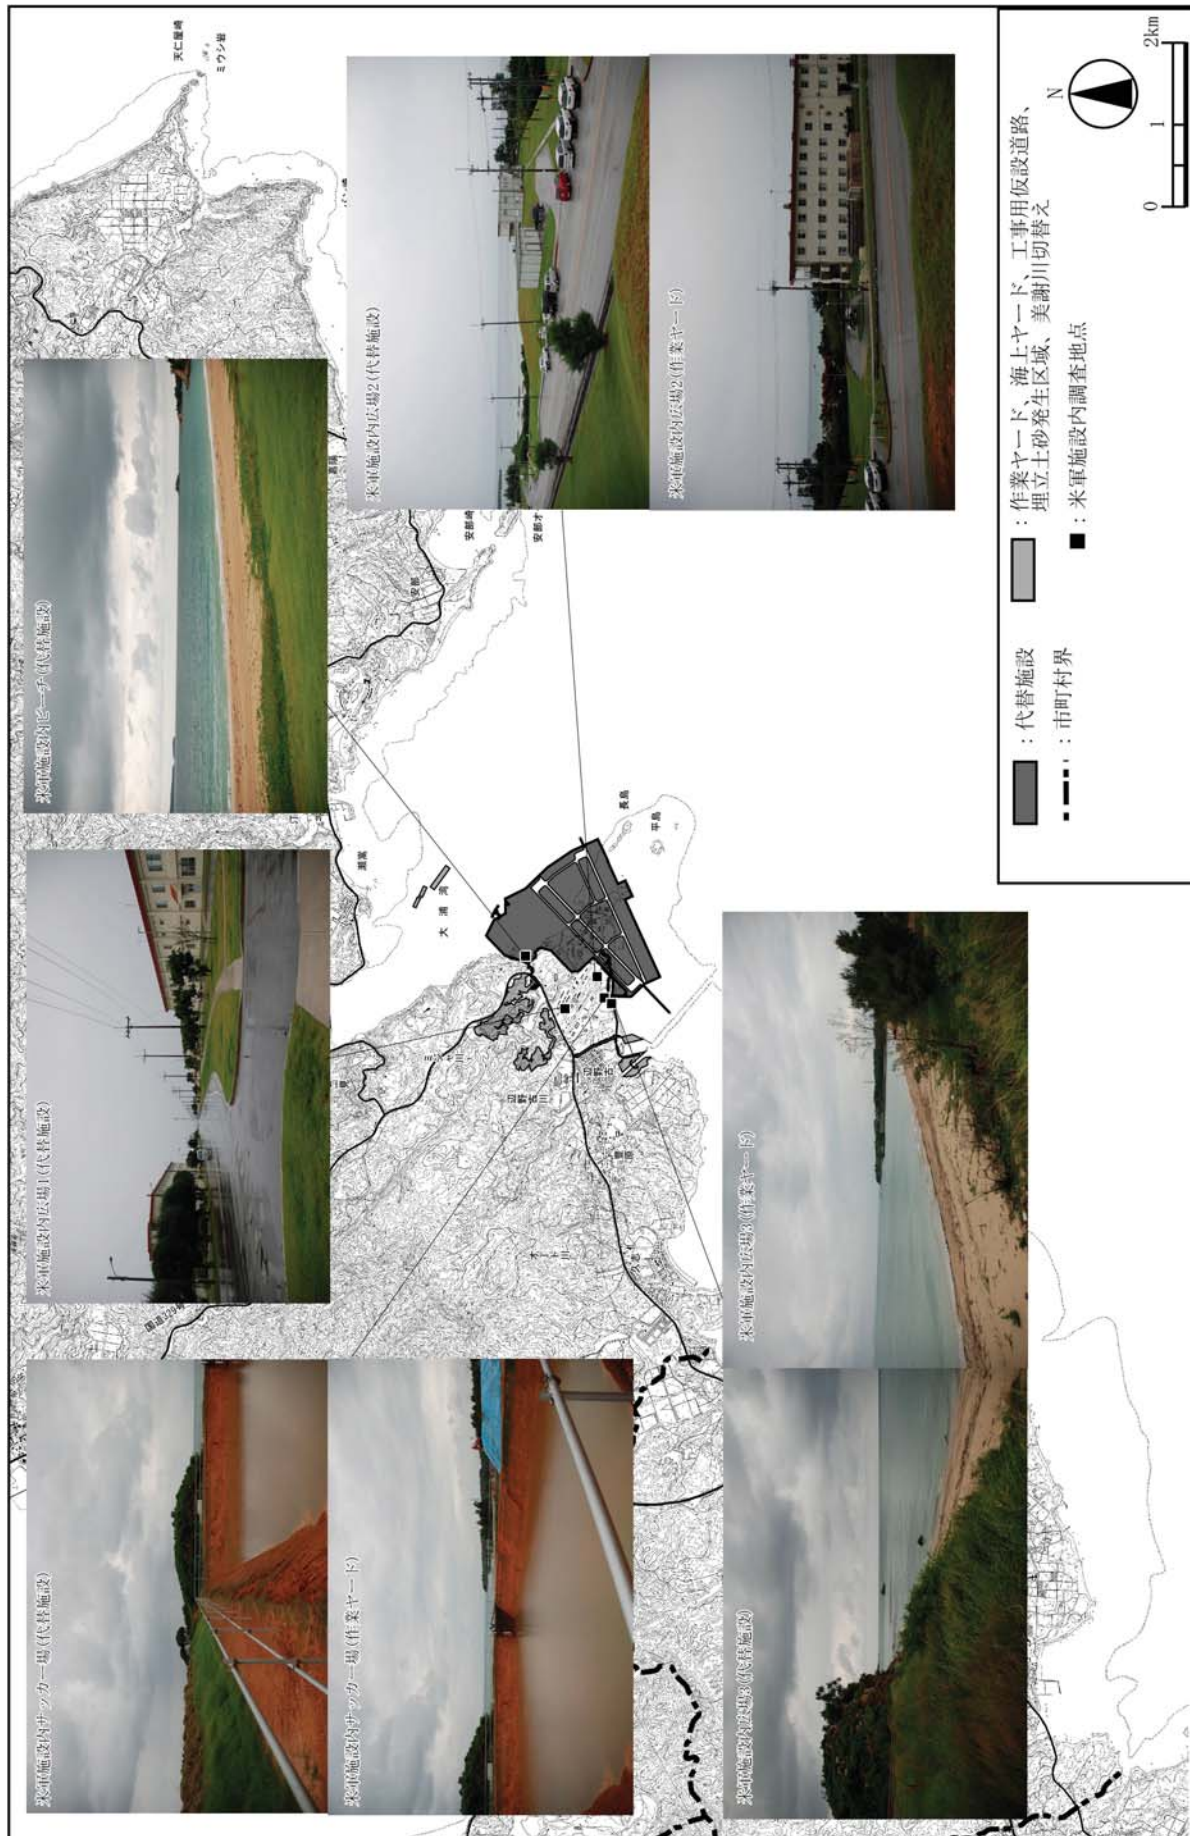

図-6.20.1.64 主要な眺望景観の状況（米軍施設内地点・春季・昼間）

図-6.20.1.65 主要な眺望景観の状況 (米軍施設内地点・夏季・朝)

図-6.20.1.66 主要な眺望景観の状況 (米軍施設内地点・夏季・昼間)

図-6.20.1.67 主要な眺望景観の状況 (米軍施設内地点・夏季・夕方)

図-6.20.1.68 主要な眺望景観の状況（米軍施設内地点・夏季・夜間）

図-6.20.1.69 主要な眺望景観の状況 (米軍施設内地点・夏季・降雨時)

図-6.20.1.70 主要な眺望景観の状況 (米軍施設内地点・秋季・昼間)

図-6.20.1.71 主要な眺望景観の状況（米軍施設内地点・秋季・降雨時）