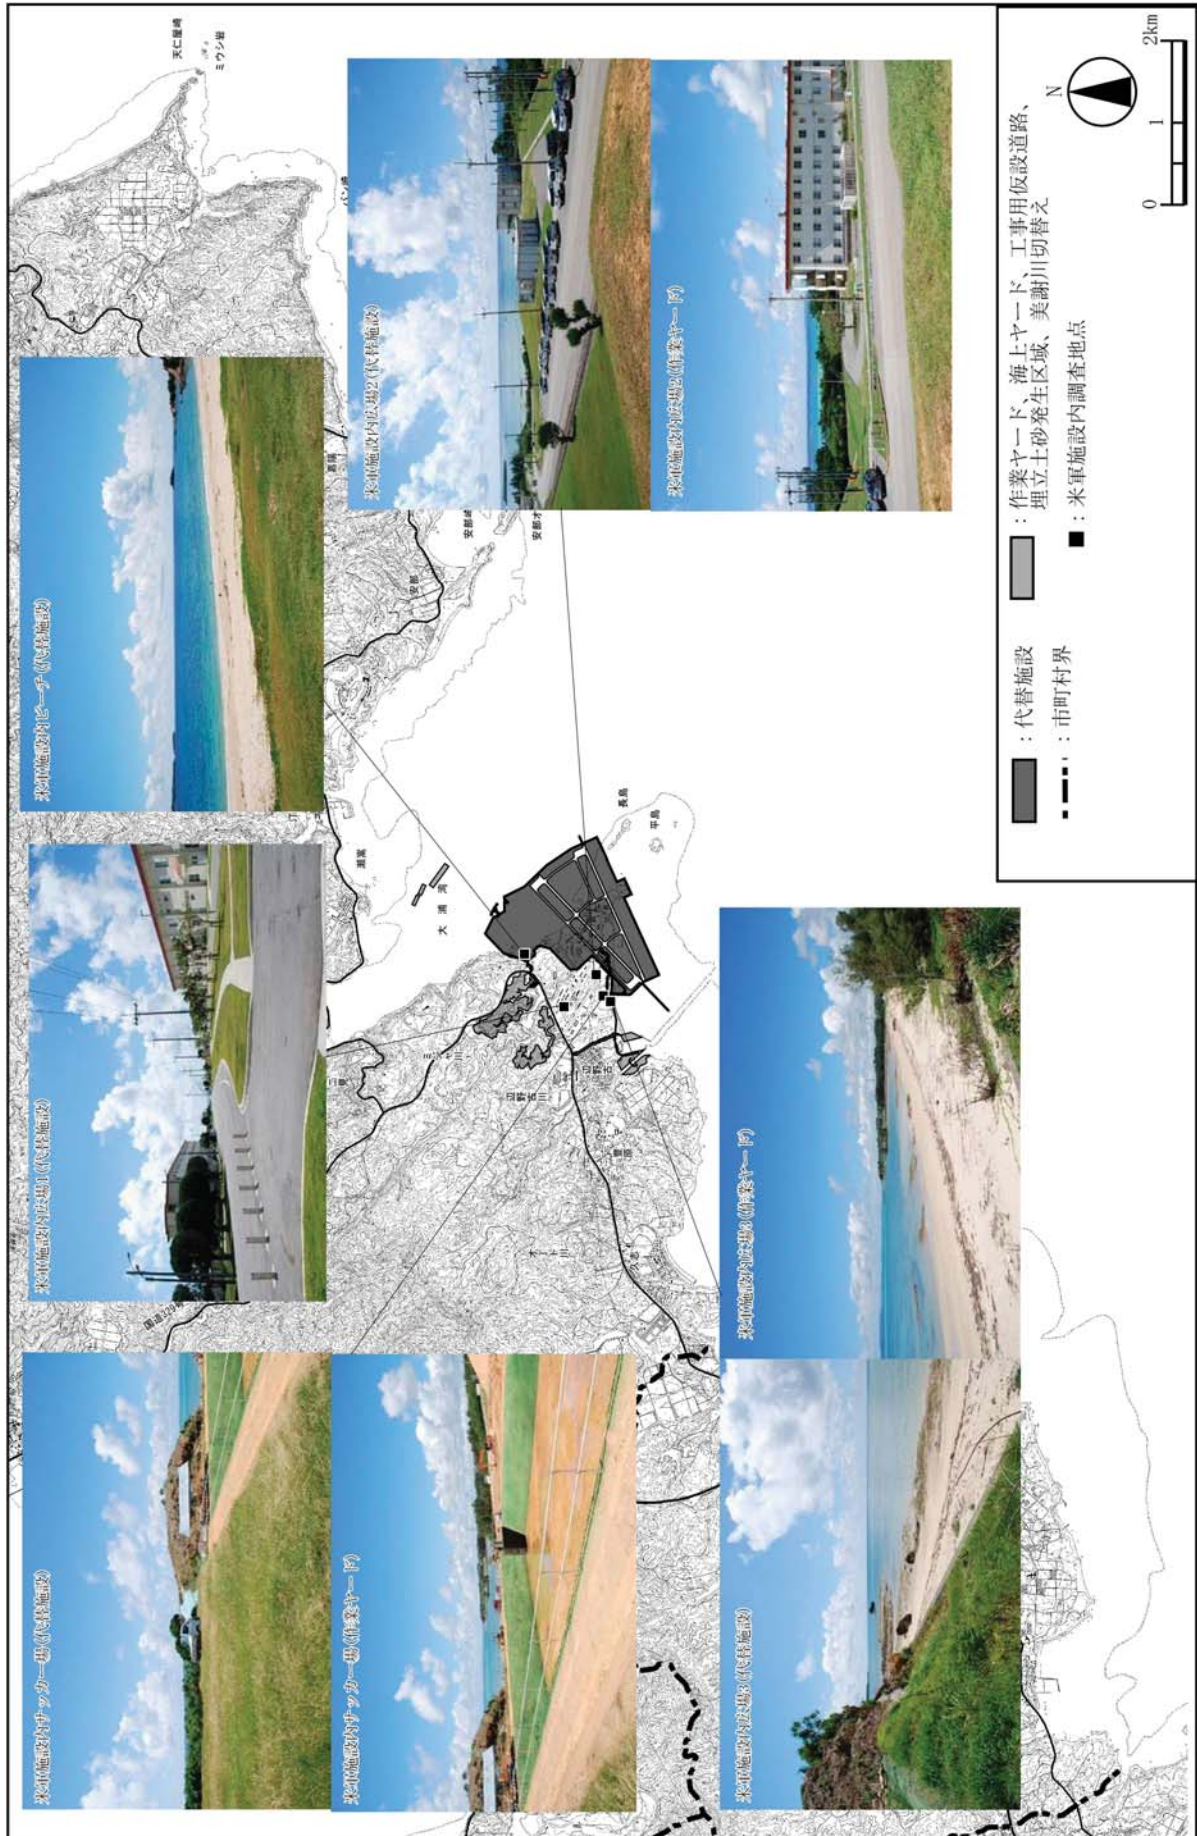

図-6.20.1.64 主要な眺望景観の状況（米軍施設内地点・春季・昼間）

図-6.20.1.65 主要な眺望景観の状況 (米軍施設内地点・夏季・朝)

図-6.20.1.66 主要な眺望景観の状況 (米軍施設内地点・夏季・昼間)

図-6.20.1.67 主要な眺望景観の状況 (米軍施設内地点・夏季・夕方)

図-6.20.1.68 主要な眺望景観の状況（米軍施設内地点・夏季・夜間）

図-6.20.1.69 主要な眺望景観の状況 (米軍施設内地点・夏季・降雨時)

図-6.20.1.70 主要な眺望景観の状況 (米軍施設内地点・秋季・昼間)

図-6.20.1.71 主要な眺望景観の状況（米軍施設内地点・秋季・降雨時）