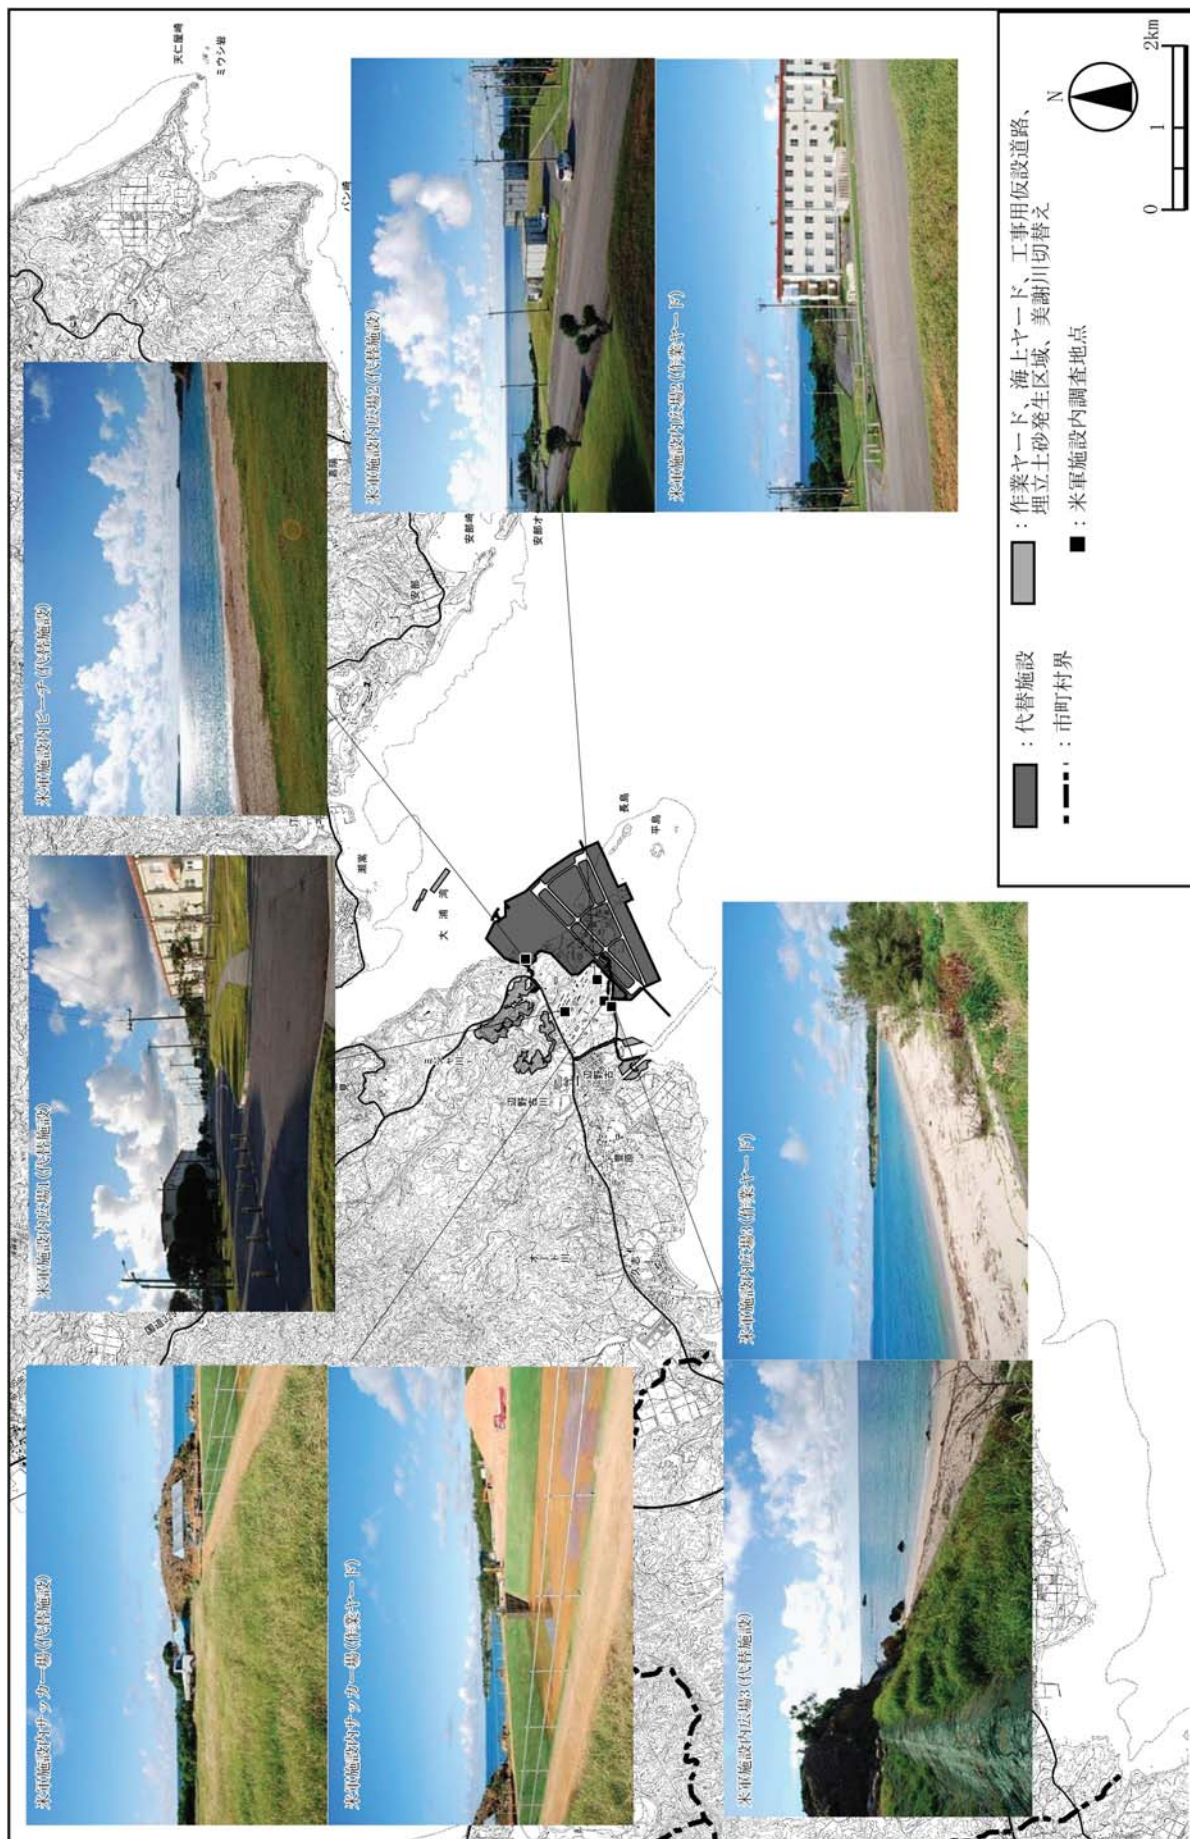

図-6.20.1.64 主要な眺望景観の状況（米軍施設内地点・春季・昼間）

図-6.20.1.65 主要な眺望景観の状況 (米軍施設内地点・夏季・朝)

図-6.20.1.66 主要な眺望景観の状況 (米軍施設内地点・夏季・昼間)

図-6.20.1.67 主要な眺望景観の状況 (米軍施設内地点・夏季・夕方)

図-6.20.1.68 主要な眺望景観の状況（米軍施設内地点・夏季・夜間）

図-6.20.1.69 主要な眺望景観の状況 (米軍施設内地点・夏季・降雨時)

図-6.20.1.70 主要な眺望景観の状況 (米軍施設内地点・秋季・昼間)

図-6.20.1.71 主要な眺望景観の状況（米軍施設内地点・秋季・降雨時）