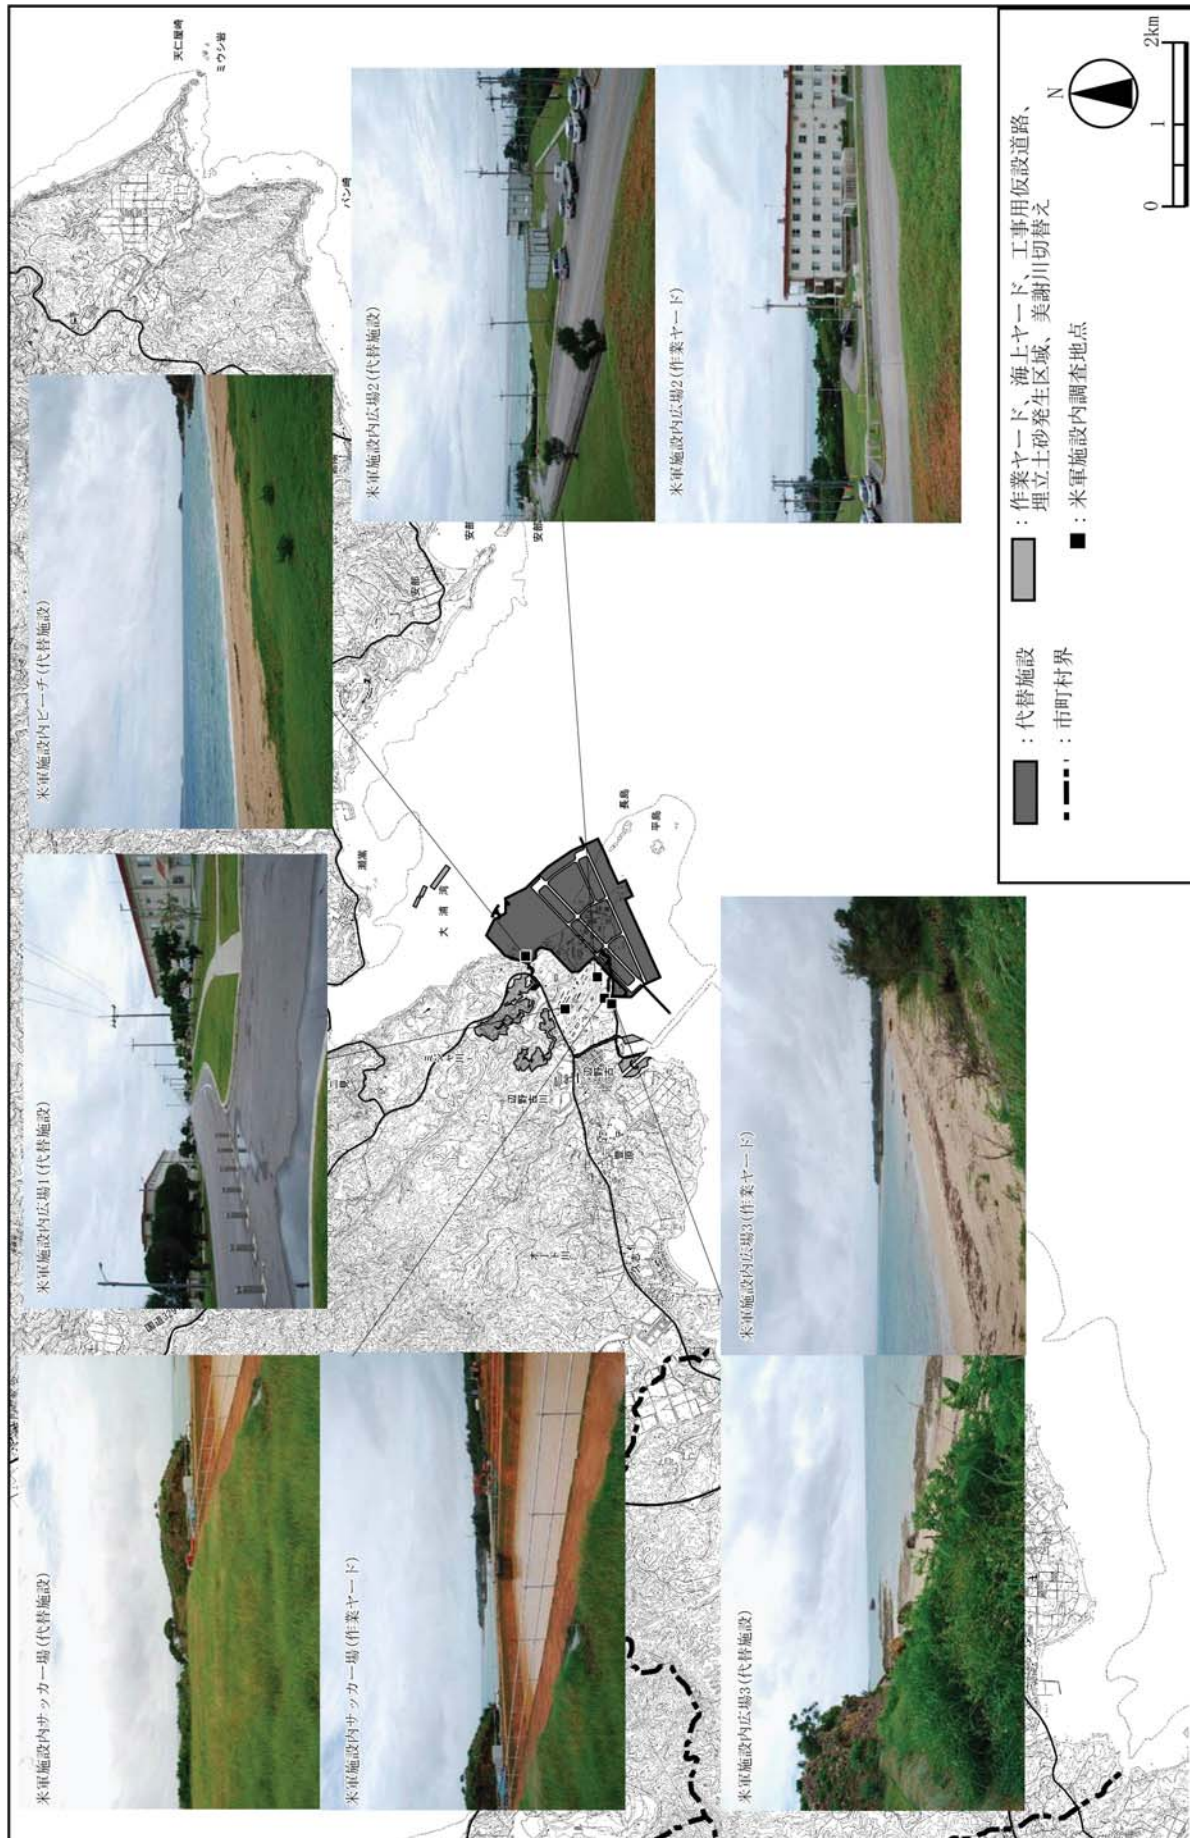

図-6.20.1.64 主要な眺望景観の状況（米軍施設内地点・春季・昼間）

図-6.20.1.65 主要な眺望景観の状況 (米軍施設内地点・夏季・朝)

図-6.20.1.66 主要な眺望景観の状況 (米軍施設内地点・夏季・昼間)

図-6.20.1.67 主要な眺望景観の状況 (米軍施設内地点・夏季・夕方)

図-6.20.1.68 主要な眺望景観の状況（米軍施設内地点・夏季・夜間）

図-6.20.1.69 主要な眺望景観の状況 (米軍施設内地点・夏季・降雨時)

図-6.20.1.70 主要な眺望景観の状況 (米軍施設内地点・秋季・昼間)

図-6.20.1.71 主要な眺望景観の状況（米軍施設内地点・秋季・降雨時）