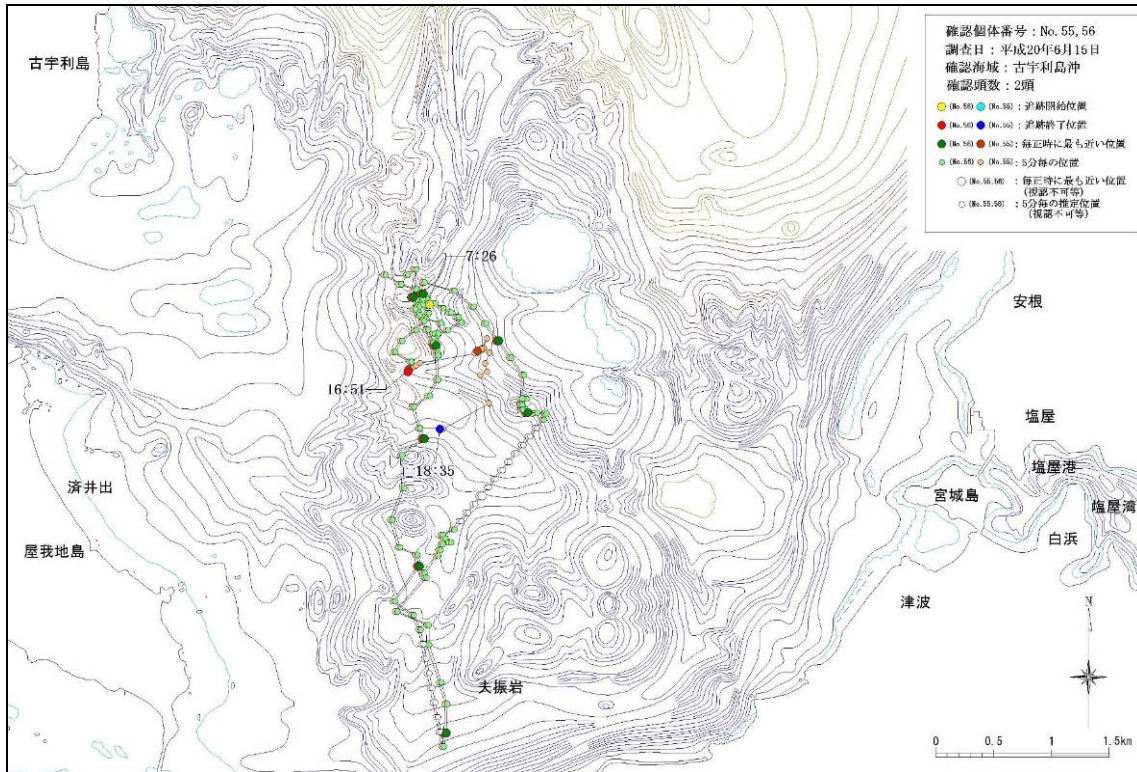

図-6. 16. 1. 8(9) 古宇利島沖で確認された個体の行動軌跡  
 (平成 20 年 6 月 11 日、No.51)

図-6. 16. 1. 8(10) 古宇利島沖で確認された個体の行動軌跡  
 (平成 20 年 6 月 13 日、No.54)

図-6. 16. 1. 8(11) 古宇利島沖で確認された個体の行動軌跡  
(平成 20 年 6 月 15 日、No.55、56)

図-6. 16. 1. 8(12) 古宇利島沖で確認された個体の行動軌跡  
(平成 20 年 7 月 14 日、No.62、63)

図-6.16.1.8(13) 古宇利島沖で確認された個体の行動軌跡  
(平成20年7月21日、No.66、67、68)

図-6.16.1.8(14) 古宇利島沖で確認された個体の行動軌跡  
(平成20年8月4日、No.70)

図-6. 16. 1. 8(15) 古宇利島沖で確認された個体の行動軌跡  
(平成 20 年 8 月 5 日、No.71)

図-6. 16. 1. 8(16) 古宇利島沖で確認された個体の行動軌跡  
(平成 20 年 8 月 6 日、No.73)

図-6. 16. 1. 8(17) 古宇利島沖で確認された個体の行動軌跡  
(平成 20 年 8 月 8 日、No.77)

図-6. 16. 1. 8(18) 古宇利島沖で確認された個体の行動軌跡  
(平成 20 年 9 月 20 日、No.86)

図-6. 16. 1. 8 (19) 古宇利島沖で確認された個体の行動軌跡  
 (平成 20 年 9 月 22 日、No.87)

図-6. 16. 1. 8 (20) 古宇利島沖で確認された個体の行動軌跡  
 (平成 20 年 9 月 24 日、No.91)

図-6. 16. 1. 8 (24) 古宇利島沖で確認された個体の行動軌跡  
(平成 20 年 11 月 1 日、No.102)