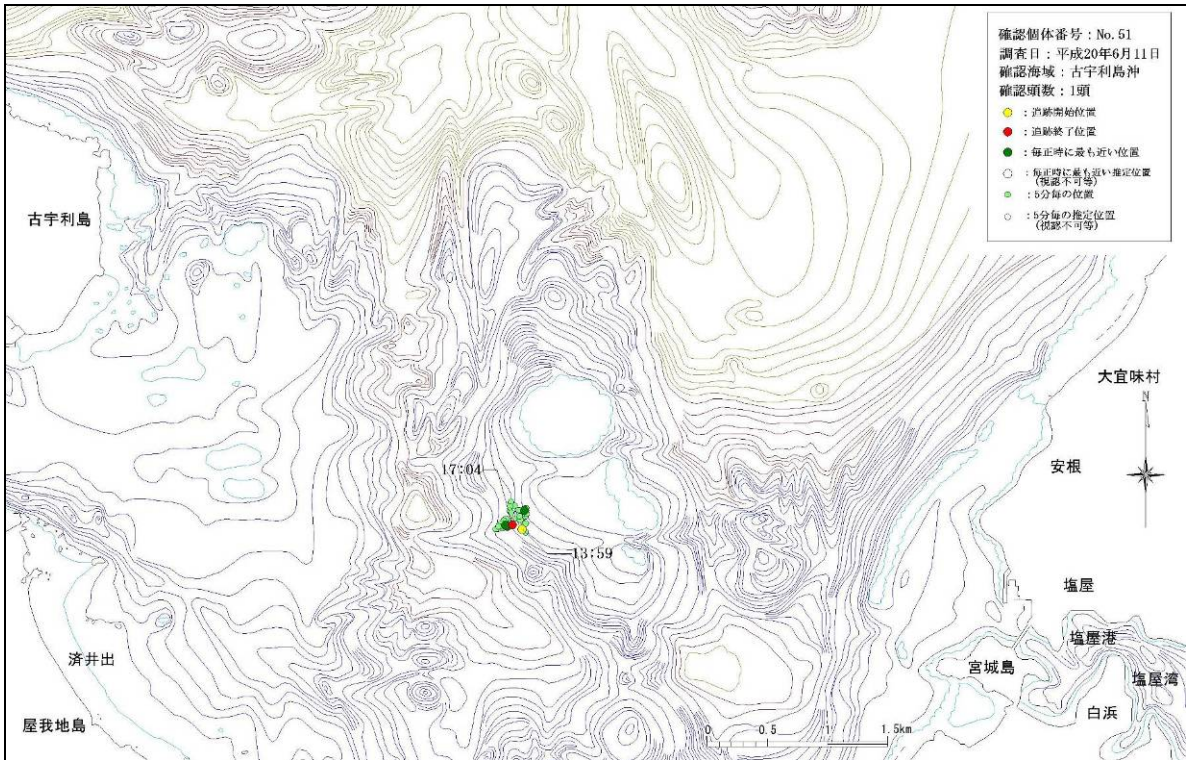

図-6. 16. 1. 8(5) 古宇利島沖で確認された個体の行動軌跡  
 (平成 20 年 4 月 12 日、No.37、38)

図-6. 16. 1. 8(6) 古宇利島沖で確認された個体の行動軌跡  
 (平成 20 年 5 月 18 日、No.40、41)

図-6. 16. 1. 8(7) 古宇利島沖で確認された個体の行動軌跡  
(平成 20 年 5 月 21 日、No.43)

図-6. 16. 1. 8(8) 古宇利島沖で確認された個体の行動軌跡  
(平成 20 年 5 月 24 日、No.46、47)

図-6. 16. 1. 8(9) 古宇利島沖で確認された個体の行動軌跡  
 (平成 20 年 6 月 11 日、No.51)

図-6. 16. 1. 8(10) 古宇利島沖で確認された個体の行動軌跡  
 (平成 20 年 6 月 13 日、No.54)

図-6. 16. 1. 8(11) 古宇利島沖で確認された個体の行動軌跡  
(平成 20 年 6 月 15 日、No.55、56)

図-6. 16. 1. 8(12) 古宇利島沖で確認された個体の行動軌跡  
(平成 20 年 7 月 14 日、No.62、63)

図-6. 16. 1. 8(17) 古宇利島沖で確認された個体の行動軌跡  
(平成 20 年 8 月 8 日、No.77)

図-6. 16. 1. 8(18) 古宇利島沖で確認された個体の行動軌跡  
(平成 20 年 9 月 20 日、No.86)

図-6. 16. 1. 8 (19) 古宇利島沖で確認された個体の行動軌跡  
 (平成 20 年 9 月 22 日、No.87)

図-6. 16. 1. 8 (20) 古宇利島沖で確認された個体の行動軌跡  
 (平成 20 年 9 月 24 日、No.91)

図-6. 16. 1. 8 (24) 古宇利島沖で確認された個体の行動軌跡  
(平成 20 年 11 月 1 日、No.102)