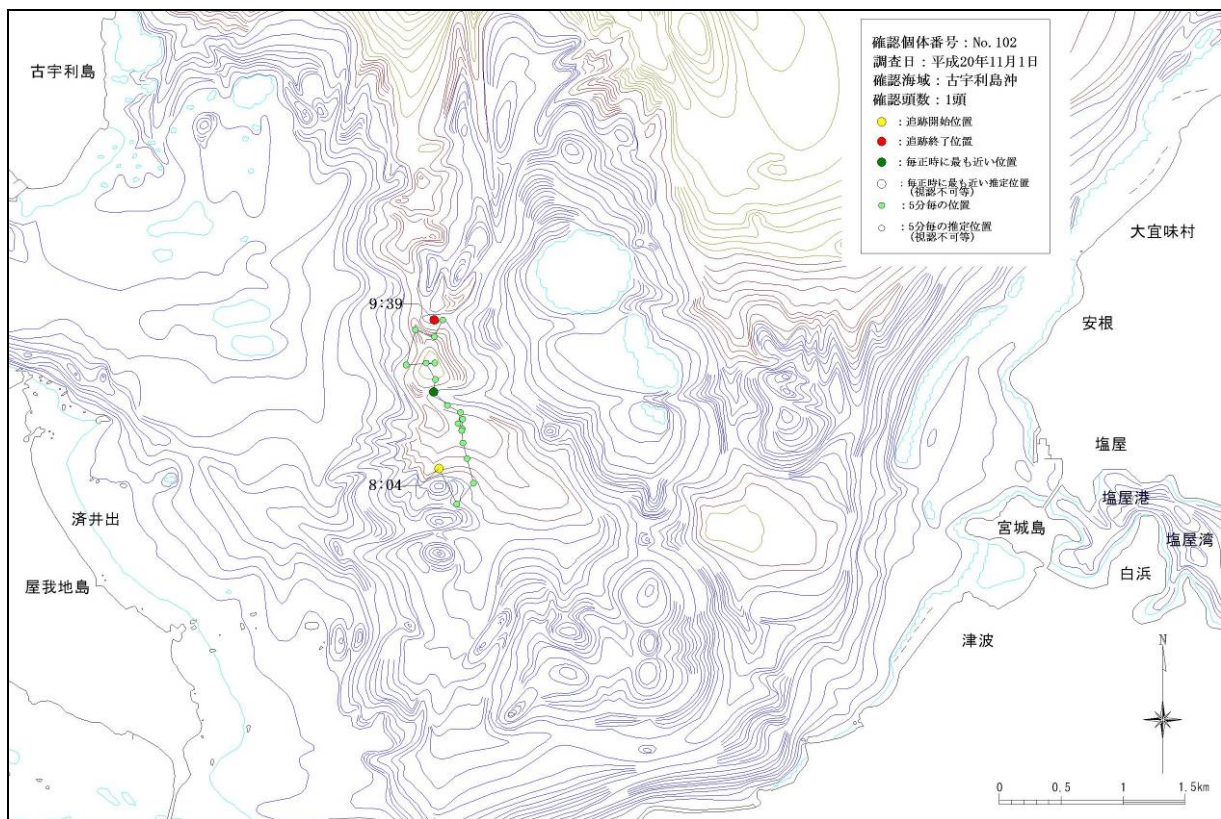

図-6.16.1.8(13) 古宇利島沖で確認された個体の行動軌跡  
(平成20年7月21日、No.66、67、68)

図-6.16.1.8(14) 古宇利島沖で確認された個体の行動軌跡  
(平成20年8月4日、No.70)

図-6. 16. 1. 8(15) 古宇利島沖で確認された個体の行動軌跡  
(平成 20 年 8 月 5 日、No.71)

図-6. 16. 1. 8(16) 古宇利島沖で確認された個体の行動軌跡  
(平成 20 年 8 月 6 日、No.73)

図-6. 16. 1. 8(17) 古宇利島沖で確認された個体の行動軌跡  
(平成 20 年 8 月 8 日、No.77)

図-6. 16. 1. 8(18) 古宇利島沖で確認された個体の行動軌跡  
(平成 20 年 9 月 20 日、No.86)

図-6. 16. 1. 8 (19) 古宇利島沖で確認された個体の行動軌跡  
 (平成 20 年 9 月 22 日、No.87)

図-6. 16. 1. 8 (20) 古宇利島沖で確認された個体の行動軌跡  
 (平成 20 年 9 月 24 日、No.91)

図-6. 16. 1. 8 (21) 古宇利島沖で確認された個体の行動軌跡  
(平成 20 年 10 月 13 日、No.94、95)

図-6. 16. 1. 8 (22) 古宇利島沖で確認された個体の行動軌跡  
(平成 20 年 10 月 14 日、No.97)

図-6. 16. 1. 8 (23) 古宇利島沖で確認された個体の行動軌跡  
(平成 20 年 10 月 16 日、No.98、99)

図-6. 16. 1. 8 (24) 古宇利島沖で確認された個体の行動軌跡  
(平成 20 年 11 月 1 日、No.102)