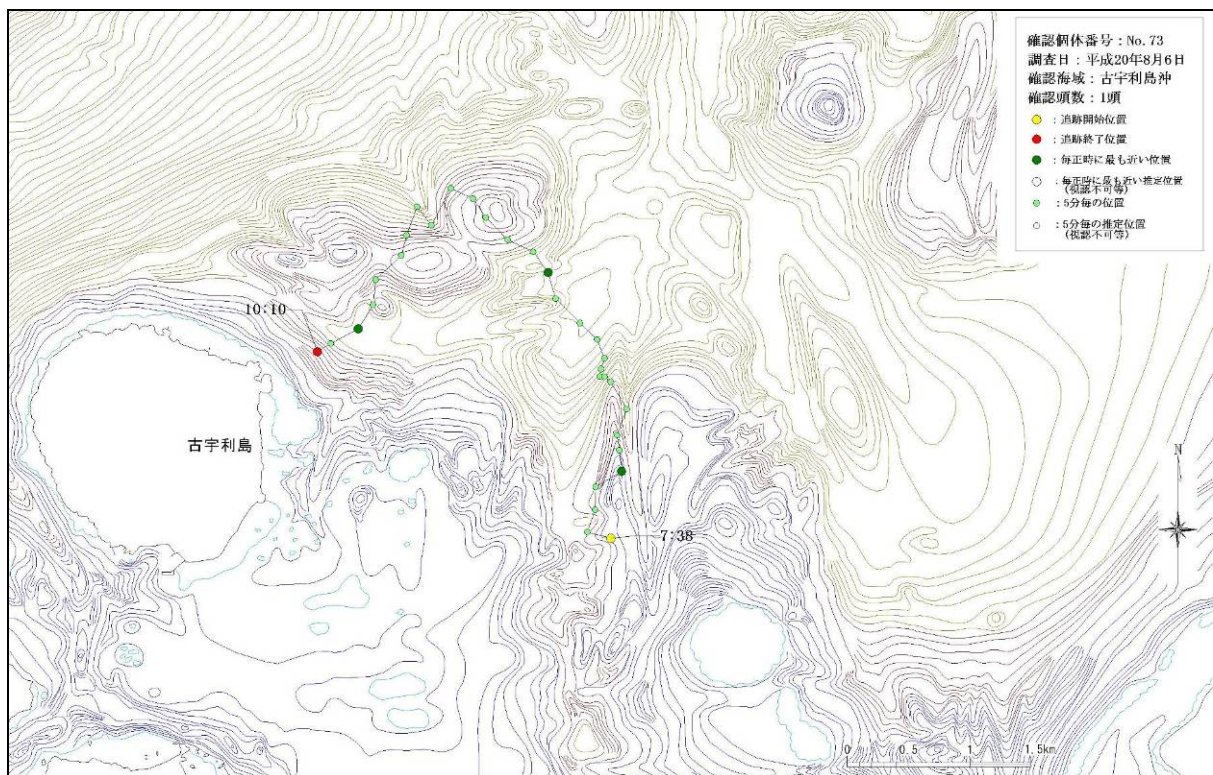

図-6.16.1.8(13) 古宇利島沖で確認された個体の行動軌跡  
(平成20年7月21日、No.66、67、68)

図-6.16.1.8(14) 古宇利島沖で確認された個体の行動軌跡  
(平成20年8月4日、No.70)

図-6. 16. 1. 8(15) 古宇利島沖で確認された個体の行動軌跡  
(平成 20 年 8 月 5 日、No.71)

図-6. 16. 1. 8(16) 古宇利島沖で確認された個体の行動軌跡  
(平成 20 年 8 月 6 日、No.73)

図-6. 16. 1. 8(17) 古宇利島沖で確認された個体の行動軌跡  
(平成 20 年 8 月 8 日、No.77)

図-6. 16. 1. 8(18) 古宇利島沖で確認された個体の行動軌跡  
(平成 20 年 9 月 20 日、No.86)

図-6. 16. 1. 8 (19) 古宇利島沖で確認された個体の行動軌跡  
 (平成 20 年 9 月 22 日、No.87)

図-6. 16. 1. 8 (20) 古宇利島沖で確認された個体の行動軌跡  
 (平成 20 年 9 月 24 日、No.91)

図-6. 16. 1. 8 (21) 古宇利島沖で確認された個体の行動軌跡  
(平成 20 年 10 月 13 日、No.94、95)

図-6. 16. 1. 8 (22) 古宇利島沖で確認された個体の行動軌跡  
(平成 20 年 10 月 14 日、No.97)

図-6. 16. 1. 8 (23) 古宇利島沖で確認された個体の行動軌跡  
(平成 20 年 10 月 16 日、No.98、99)

図-6. 16. 1. 8 (24) 古宇利島沖で確認された個体の行動軌跡  
(平成 20 年 11 月 1 日、No.102)