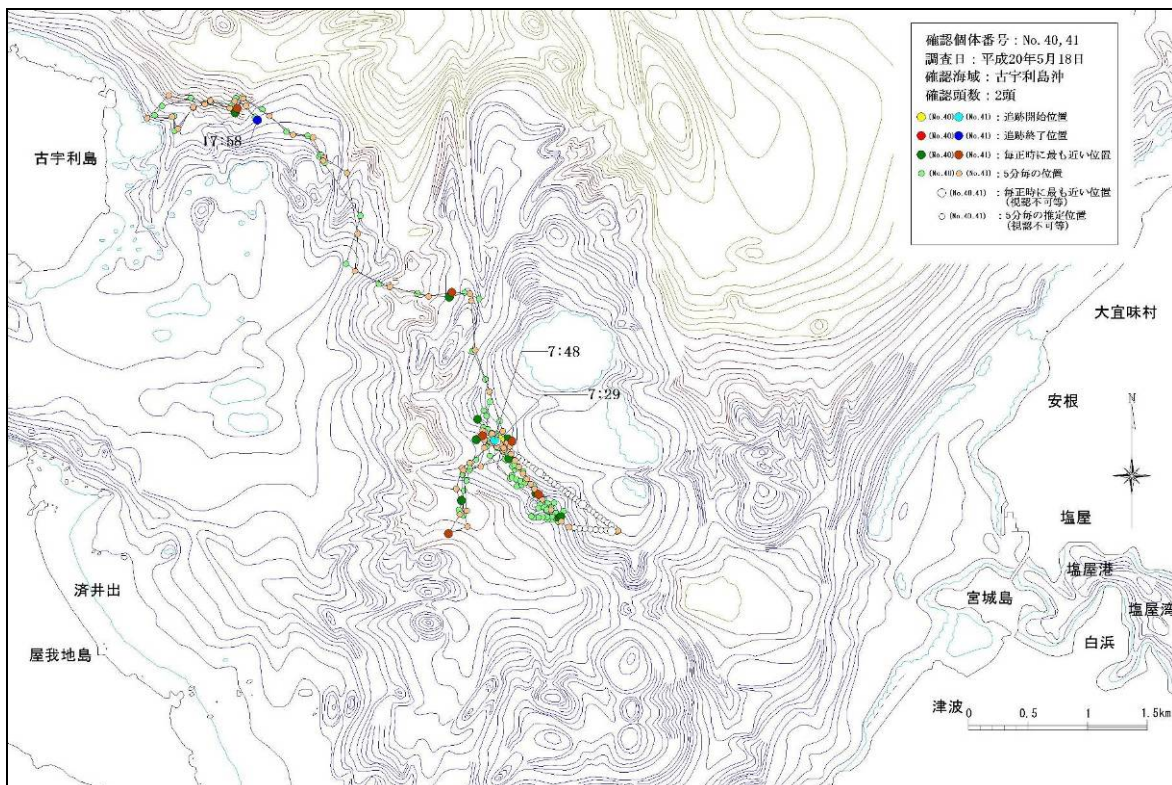

図-6. 16. 1. 8(5) 古宇利島沖で確認された個体の行動軌跡  
 (平成 20 年 4 月 12 日、No.37、38)

図-6. 16. 1. 8(6) 古宇利島沖で確認された個体の行動軌跡  
 (平成 20 年 5 月 18 日、No.40、41)

図-6. 16. 1. 8(7) 古宇利島沖で確認された個体の行動軌跡  
(平成 20 年 5 月 21 日、No.43)

図-6. 16. 1. 8(8) 古宇利島沖で確認された個体の行動軌跡  
(平成 20 年 5 月 24 日、No.46、47)

図-6. 16. 1. 8(9) 古宇利島沖で確認された個体の行動軌跡  
 (平成 20 年 6 月 11 日、No.51)

図-6. 16. 1. 8(10) 古宇利島沖で確認された個体の行動軌跡  
 (平成 20 年 6 月 13 日、No.54)

図-6. 16. 1. 8(11) 古宇利島沖で確認された個体の行動軌跡  
(平成 20 年 6 月 15 日、No.55、56)

図-6. 16. 1. 8(12) 古宇利島沖で確認された個体の行動軌跡  
(平成 20 年 7 月 14 日、No.62、63)

図-6. 16. 1. 8(17) 古宇利島沖で確認された個体の行動軌跡  
(平成 20 年 8 月 8 日、No.77)

図-6. 16. 1. 8(18) 古宇利島沖で確認された個体の行動軌跡  
(平成 20 年 9 月 20 日、No.86)

図-6. 16. 1. 8 (19) 古宇利島沖で確認された個体の行動軌跡  
 (平成 20 年 9 月 22 日、No.87)

図-6. 16. 1. 8 (20) 古宇利島沖で確認された個体の行動軌跡  
 (平成 20 年 9 月 24 日、No.91)

図-6. 16. 1. 8 (24) 古宇利島沖で確認された個体の行動軌跡  
(平成 20 年 11 月 1 日、No.102)