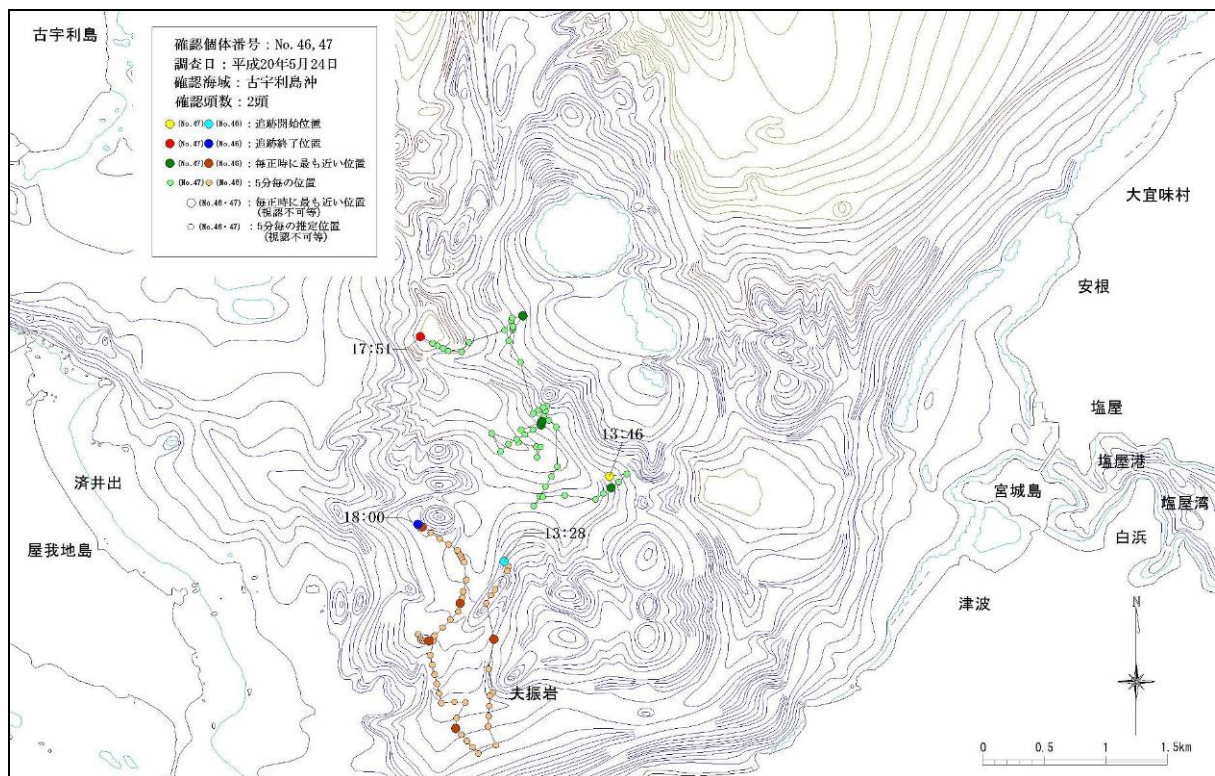

図-6. 16. 1. 8(5) 古宇利島沖で確認された個体の行動軌跡  
 (平成 20 年 4 月 12 日、No.37、38)

図-6. 16. 1. 8(6) 古宇利島沖で確認された個体の行動軌跡  
 (平成 20 年 5 月 18 日、No.40、41)

図-6. 16. 1. 8(7) 古宇利島沖で確認された個体の行動軌跡  
(平成 20 年 5 月 21 日、No.43)

図-6. 16. 1. 8(8) 古宇利島沖で確認された個体の行動軌跡  
(平成 20 年 5 月 24 日、No.46、47)

図-6. 16. 1. 8(9) 古宇利島沖で確認された個体の行動軌跡  
 (平成 20 年 6 月 11 日、No.51)

図-6. 16. 1. 8(10) 古宇利島沖で確認された個体の行動軌跡  
 (平成 20 年 6 月 13 日、No.54)

図-6. 16. 1. 8(11) 古宇利島沖で確認された個体の行動軌跡  
(平成 20 年 6 月 15 日、No.55、56)

図-6. 16. 1. 8(12) 古宇利島沖で確認された個体の行動軌跡  
(平成 20 年 7 月 14 日、No.62、63)

図-6. 16. 1. 8(17) 古宇利島沖で確認された個体の行動軌跡  
(平成 20 年 8 月 8 日、No.77)

図-6. 16. 1. 8(18) 古宇利島沖で確認された個体の行動軌跡  
(平成 20 年 9 月 20 日、No.86)

図-6. 16. 1. 8 (19) 古宇利島沖で確認された個体の行動軌跡  
 (平成 20 年 9 月 22 日、No.87)

図-6. 16. 1. 8 (20) 古宇利島沖で確認された個体の行動軌跡  
 (平成 20 年 9 月 24 日、No.91)

図-6. 16. 1. 8 (24) 古宇利島沖で確認された個体の行動軌跡  
(平成 20 年 11 月 1 日、No.102)