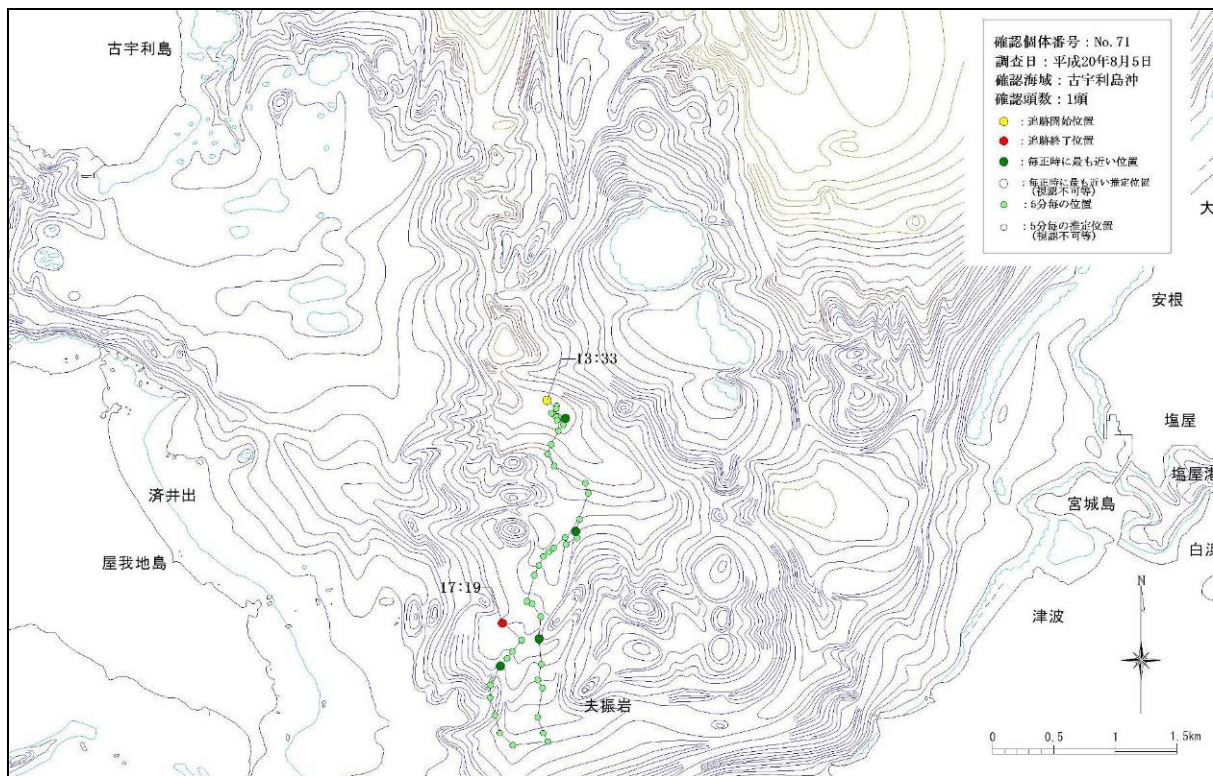

図-6.16.1.8(13) 古宇利島沖で確認された個体の行動軌跡  
(平成20年7月21日、No.66、67、68)

図-6.16.1.8(14) 古宇利島沖で確認された個体の行動軌跡  
(平成20年8月4日、No.70)

図-6. 16. 1. 8(15) 古宇利島沖で確認された個体の行動軌跡  
(平成 20 年 8 月 5 日、No.71)

図-6. 16. 1. 8(16) 古宇利島沖で確認された個体の行動軌跡  
(平成 20 年 8 月 6 日、No.73)

図-6. 16. 1. 8(17) 古宇利島沖で確認された個体の行動軌跡  
(平成 20 年 8 月 8 日、No.77)

図-6. 16. 1. 8(18) 古宇利島沖で確認された個体の行動軌跡  
(平成 20 年 9 月 20 日、No.86)

図-6. 16. 1. 8 (19) 古宇利島沖で確認された個体の行動軌跡  
 (平成 20 年 9 月 22 日、No.87)

図-6. 16. 1. 8 (20) 古宇利島沖で確認された個体の行動軌跡  
 (平成 20 年 9 月 24 日、No.91)

図-6. 16. 1. 8 (21) 古宇利島沖で確認された個体の行動軌跡  
(平成 20 年 10 月 13 日、No.94、95)

図-6. 16. 1. 8 (22) 古宇利島沖で確認された個体の行動軌跡  
(平成 20 年 10 月 14 日、No.97)

図-6. 16. 1. 8 (23) 古宇利島沖で確認された個体の行動軌跡  
(平成 20 年 10 月 16 日、No.98、99)

図-6. 16. 1. 8 (24) 古宇利島沖で確認された個体の行動軌跡  
(平成 20 年 11 月 1 日、No.102)