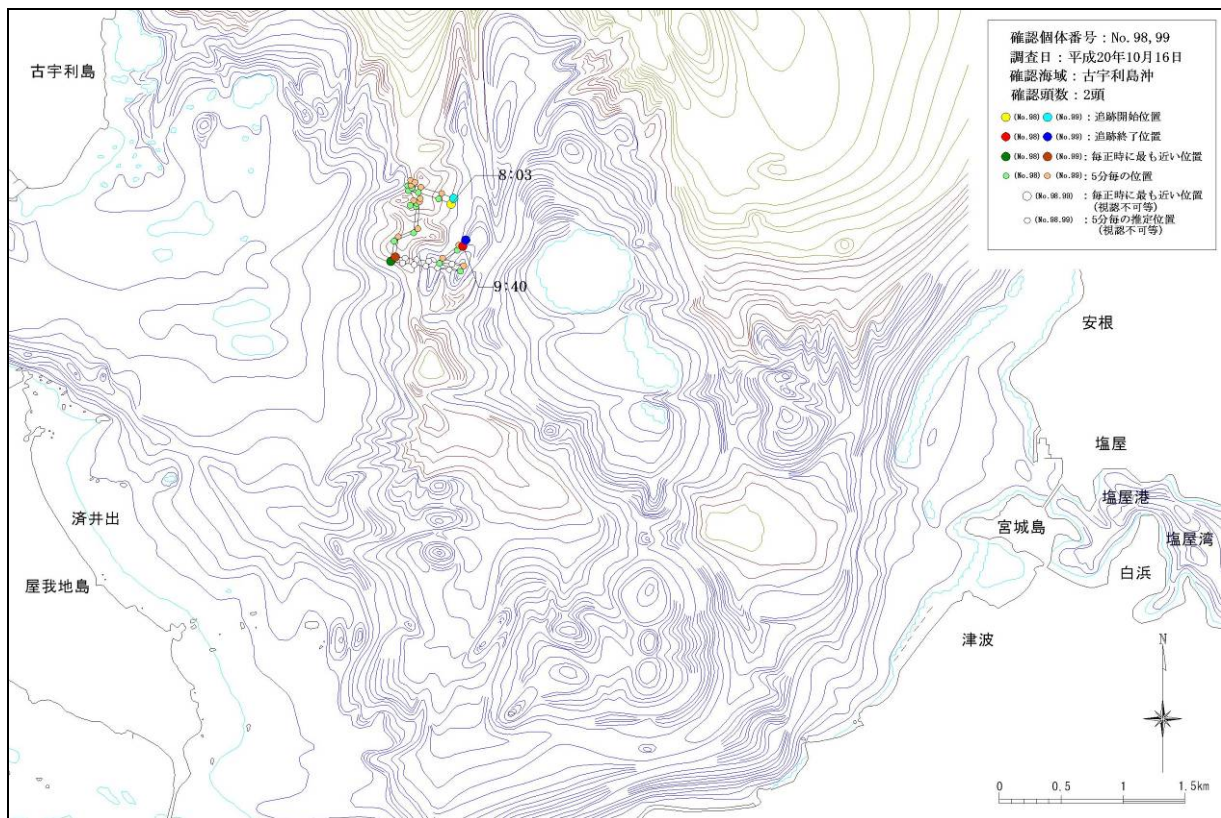

図-6. 16. 1. 8(17) 古宇利島沖で確認された個体の行動軌跡  
(平成 20 年 8 月 8 日、No.77)

図-6. 16. 1. 8(18) 古宇利島沖で確認された個体の行動軌跡  
(平成 20 年 9 月 20 日、No.86)

図-6. 16. 1. 8 (19) 古宇利島沖で確認された個体の行動軌跡  
 (平成 20 年 9 月 22 日、No.87)

図-6. 16. 1. 8 (20) 古宇利島沖で確認された個体の行動軌跡  
 (平成 20 年 9 月 24 日、No.91)

図-6. 16. 1. 8 (21) 古宇利島沖で確認された個体の行動軌跡  
(平成 20 年 10 月 13 日、No.94、95)

図-6. 16. 1. 8 (22) 古宇利島沖で確認された個体の行動軌跡  
(平成 20 年 10 月 14 日、No.97)

図-6. 16. 1. 8 (23) 古宇利島沖で確認された個体の行動軌跡  
(平成 20 年 10 月 16 日、No.98、99)

図-6. 16. 1. 8 (24) 古宇利島沖で確認された個体の行動軌跡  
(平成 20 年 11 月 1 日、No.102)