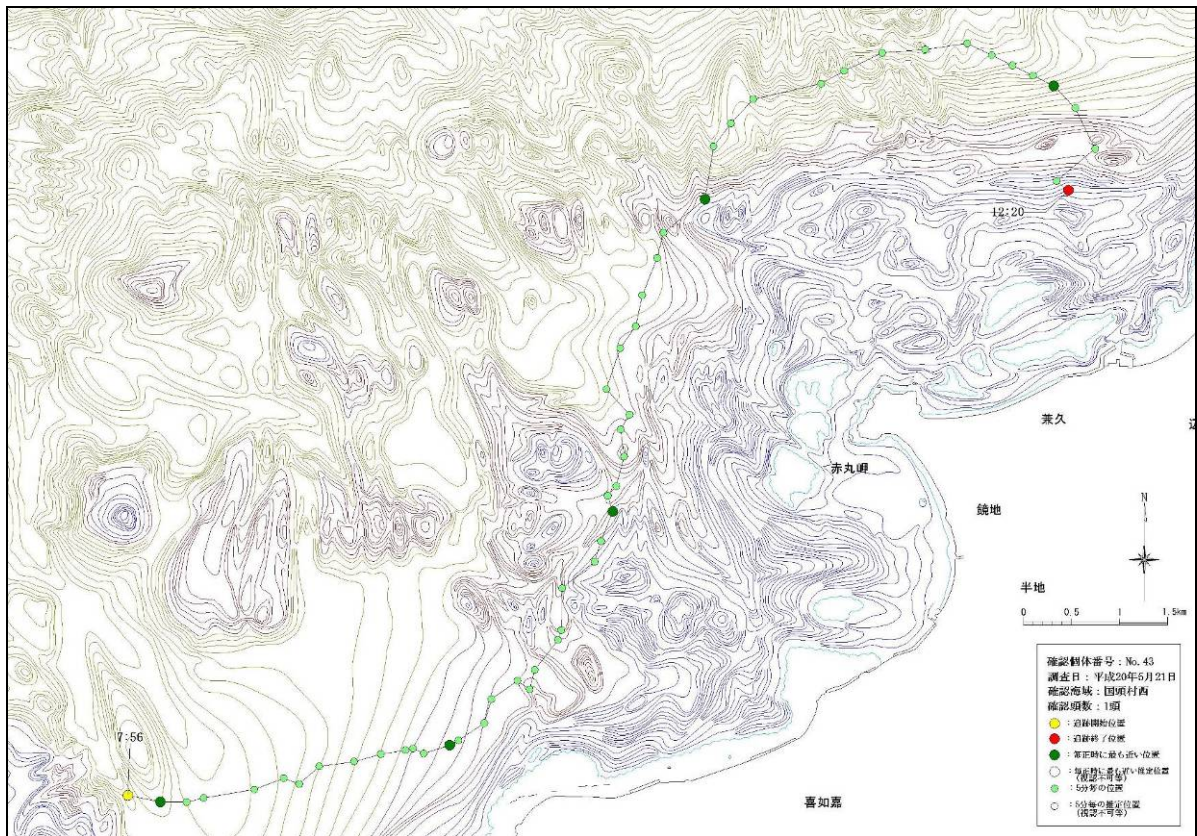

図-6. 16. 1. 8(5) 古宇利島沖で確認された個体の行動軌跡  
 (平成 20 年 4 月 12 日、No.37、38)

図-6. 16. 1. 8(6) 古宇利島沖で確認された個体の行動軌跡  
 (平成 20 年 5 月 18 日、No.40、41)

図-6. 16. 1. 8(7) 古宇利島沖で確認された個体の行動軌跡  
(平成 20 年 5 月 21 日、No.43)

図-6. 16. 1. 8(8) 古宇利島沖で確認された個体の行動軌跡  
(平成 20 年 5 月 24 日、No.46、47)

図-6. 16. 1. 8(9) 古宇利島沖で確認された個体の行動軌跡  
 (平成 20 年 6 月 11 日、No.51)

図-6. 16. 1. 8(10) 古宇利島沖で確認された個体の行動軌跡  
 (平成 20 年 6 月 13 日、No.54)

図-6. 16. 1. 8(11) 古宇利島沖で確認された個体の行動軌跡  
(平成 20 年 6 月 15 日、No.55、56)

図-6. 16. 1. 8(12) 古宇利島沖で確認された個体の行動軌跡  
(平成 20 年 7 月 14 日、No.62、63)

図-6. 16. 1. 8(17) 古宇利島沖で確認された個体の行動軌跡  
(平成 20 年 8 月 8 日、No.77)

図-6. 16. 1. 8(18) 古宇利島沖で確認された個体の行動軌跡  
(平成 20 年 9 月 20 日、No.86)

図-6. 16. 1. 8 (19) 古宇利島沖で確認された個体の行動軌跡  
 (平成 20 年 9 月 22 日、No.87)

図-6. 16. 1. 8 (20) 古宇利島沖で確認された個体の行動軌跡  
 (平成 20 年 9 月 24 日、No.91)

図-6. 16. 1. 8 (24) 古宇利島沖で確認された個体の行動軌跡  
(平成 20 年 11 月 1 日、No.102)