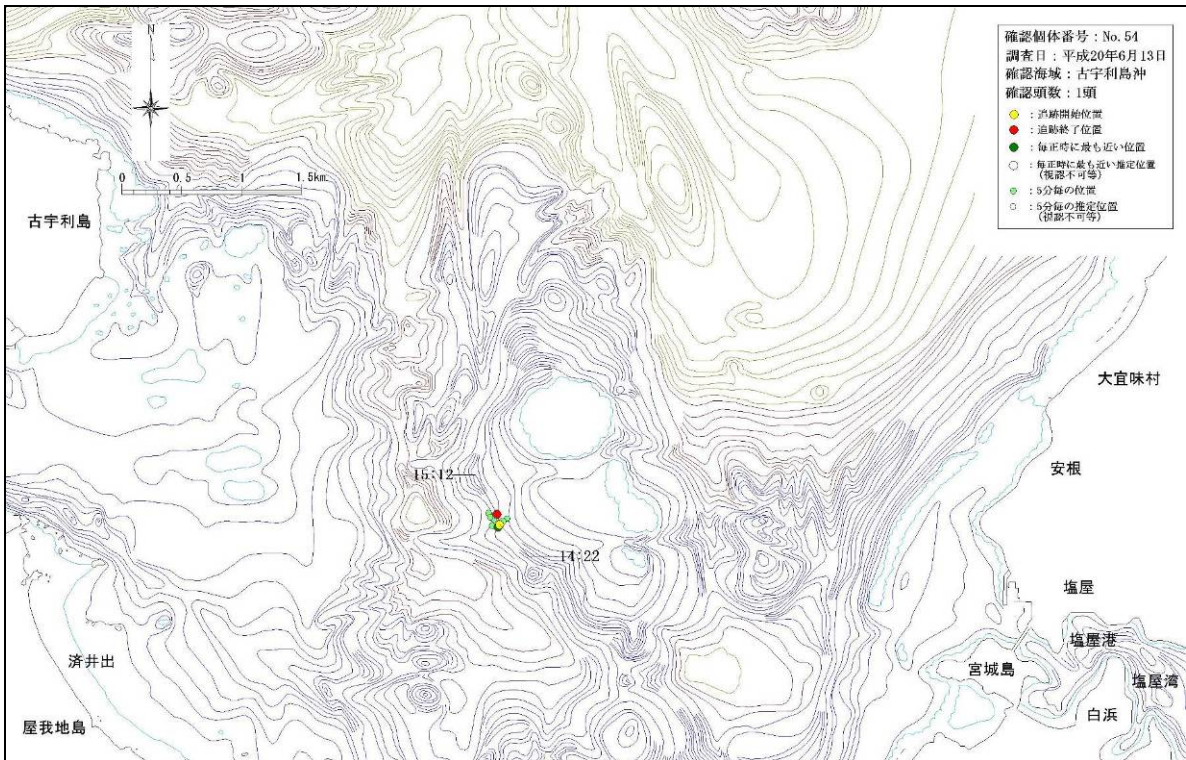

図-6. 16. 1. 8(9) 古宇利島沖で確認された個体の行動軌跡  
 (平成 20 年 6 月 11 日、No.51)

図-6. 16. 1. 8(10) 古宇利島沖で確認された個体の行動軌跡  
 (平成 20 年 6 月 13 日、No.54)

図-6. 16. 1. 8(11) 古宇利島沖で確認された個体の行動軌跡  
(平成 20 年 6 月 15 日、No.55、56)

図-6. 16. 1. 8(12) 古宇利島沖で確認された個体の行動軌跡  
(平成 20 年 7 月 14 日、No.62、63)

図-6.16.1.8(13) 古宇利島沖で確認された個体の行動軌跡  
(平成20年7月21日、No.66、67、68)

図-6.16.1.8(14) 古宇利島沖で確認された個体の行動軌跡  
(平成20年8月4日、No.70)

図-6. 16. 1. 8(15) 古宇利島沖で確認された個体の行動軌跡  
(平成 20 年 8 月 5 日、No.71)

図-6. 16. 1. 8(16) 古宇利島沖で確認された個体の行動軌跡  
(平成 20 年 8 月 6 日、No.73)

図-6. 16. 1. 8(17) 古宇利島沖で確認された個体の行動軌跡  
(平成 20 年 8 月 8 日、No.77)

図-6. 16. 1. 8(18) 古宇利島沖で確認された個体の行動軌跡  
(平成 20 年 9 月 20 日、No.86)

図-6. 16. 1. 8 (19) 古宇利島沖で確認された個体の行動軌跡  
 (平成 20 年 9 月 22 日、No.87)

図-6. 16. 1. 8 (20) 古宇利島沖で確認された個体の行動軌跡  
 (平成 20 年 9 月 24 日、No.91)

図-6. 16. 1. 8 (24) 古宇利島沖で確認された個体の行動軌跡  
(平成 20 年 11 月 1 日、No.102)