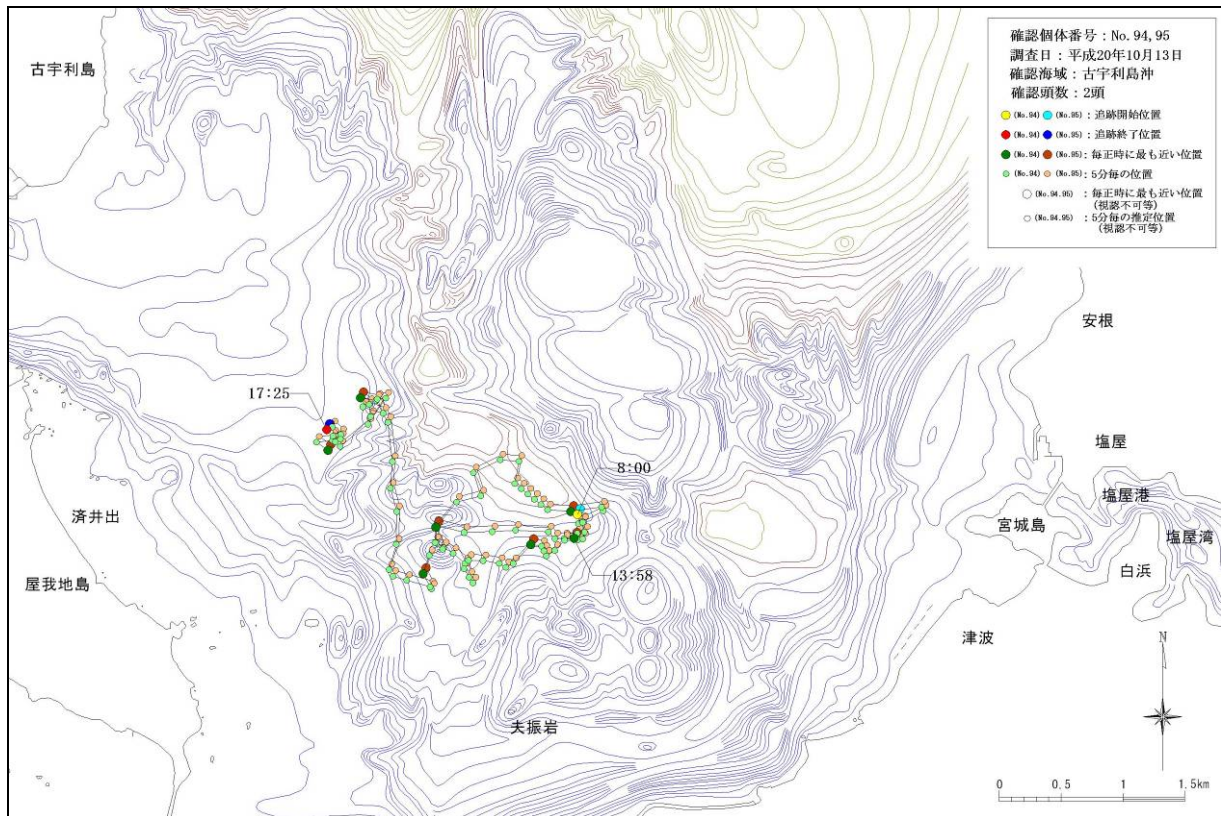

図-6.16.1.8(13) 古宇利島沖で確認された個体の行動軌跡  
(平成20年7月21日、No.66、67、68)

図-6.16.1.8(14) 古宇利島沖で確認された個体の行動軌跡  
(平成20年8月4日、No.70)

図-6. 16. 1. 8(15) 古宇利島沖で確認された個体の行動軌跡  
(平成 20 年 8 月 5 日、No.71)

図-6. 16. 1. 8(16) 古宇利島沖で確認された個体の行動軌跡  
(平成 20 年 8 月 6 日、No.73)

図-6. 16. 1. 8(17) 古宇利島沖で確認された個体の行動軌跡  
(平成 20 年 8 月 8 日、No.77)

図-6. 16. 1. 8(18) 古宇利島沖で確認された個体の行動軌跡  
(平成 20 年 9 月 20 日、No.86)

図-6. 16. 1. 8 (19) 古宇利島沖で確認された個体の行動軌跡  
 (平成 20 年 9 月 22 日、No.87)

図-6. 16. 1. 8 (20) 古宇利島沖で確認された個体の行動軌跡  
 (平成 20 年 9 月 24 日、No.91)

図-6. 16. 1. 8 (21) 古宇利島沖で確認された個体の行動軌跡  
(平成 20 年 10 月 13 日、No.94、95)

図-6. 16. 1. 8 (22) 古宇利島沖で確認された個体の行動軌跡  
(平成 20 年 10 月 14 日、No.97)

図-6. 16. 1. 8 (23) 古宇利島沖で確認された個体の行動軌跡  
(平成 20 年 10 月 16 日、No.98、99)

図-6. 16. 1. 8 (24) 古宇利島沖で確認された個体の行動軌跡  
(平成 20 年 11 月 1 日、No.102)