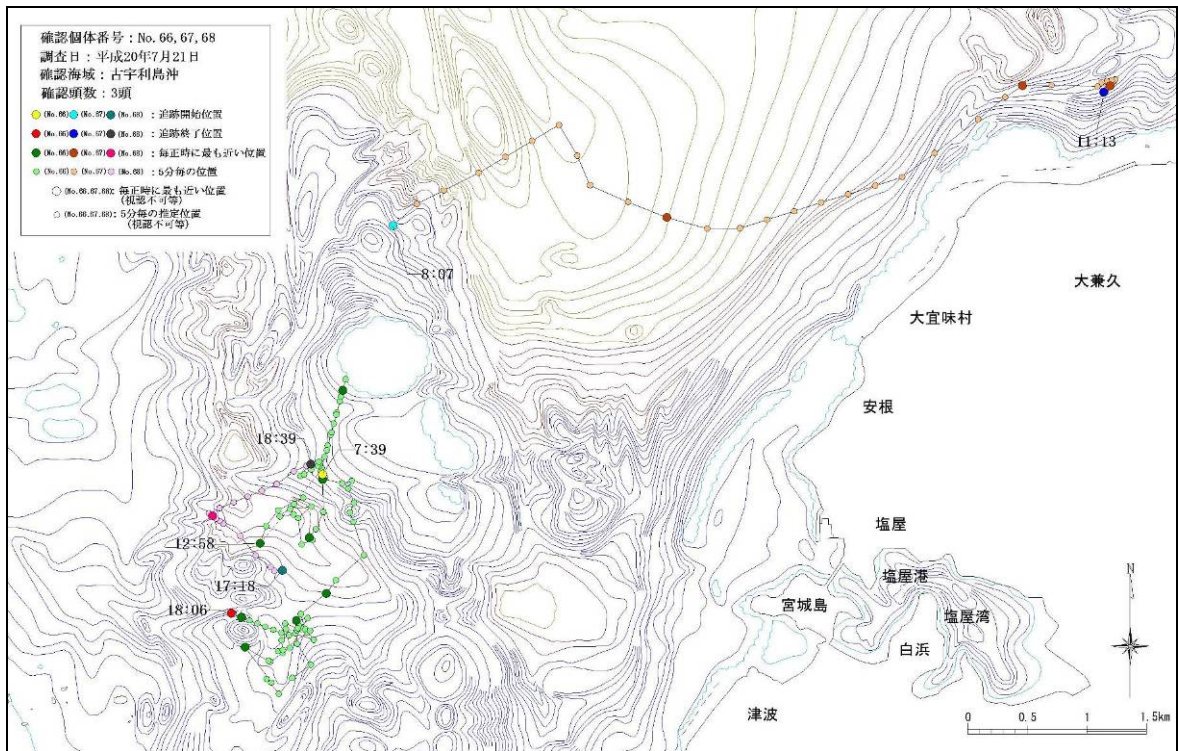

図-6. 16. 1. 8(9) 古宇利島沖で確認された個体の行動軌跡  
 (平成 20 年 6 月 11 日、No.51)

図-6. 16. 1. 8(10) 古宇利島沖で確認された個体の行動軌跡  
 (平成 20 年 6 月 13 日、No.54)

図-6. 16. 1. 8(11) 古宇利島沖で確認された個体の行動軌跡  
(平成 20 年 6 月 15 日、No.55、56)

図-6. 16. 1. 8(12) 古宇利島沖で確認された個体の行動軌跡  
(平成 20 年 7 月 14 日、No.62、63)

図-6.16.1.8(13) 古宇利島沖で確認された個体の行動軌跡  
(平成20年7月21日、No.66、67、68)

図-6.16.1.8(14) 古宇利島沖で確認された個体の行動軌跡  
(平成20年8月4日、No.70)

図-6. 16. 1. 8(15) 古宇利島沖で確認された個体の行動軌跡  
(平成 20 年 8 月 5 日、No.71)

図-6. 16. 1. 8(16) 古宇利島沖で確認された個体の行動軌跡  
(平成 20 年 8 月 6 日、No.73)

図-6. 16. 1. 8(17) 古宇利島沖で確認された個体の行動軌跡  
(平成 20 年 8 月 8 日、No.77)

図-6. 16. 1. 8(18) 古宇利島沖で確認された個体の行動軌跡  
(平成 20 年 9 月 20 日、No.86)

図-6. 16. 1. 8 (19) 古宇利島沖で確認された個体の行動軌跡  
 (平成 20 年 9 月 22 日、No.87)

図-6. 16. 1. 8 (20) 古宇利島沖で確認された個体の行動軌跡  
 (平成 20 年 9 月 24 日、No.91)

図-6. 16. 1. 8 (24) 古宇利島沖で確認された個体の行動軌跡  
(平成 20 年 11 月 1 日、No.102)