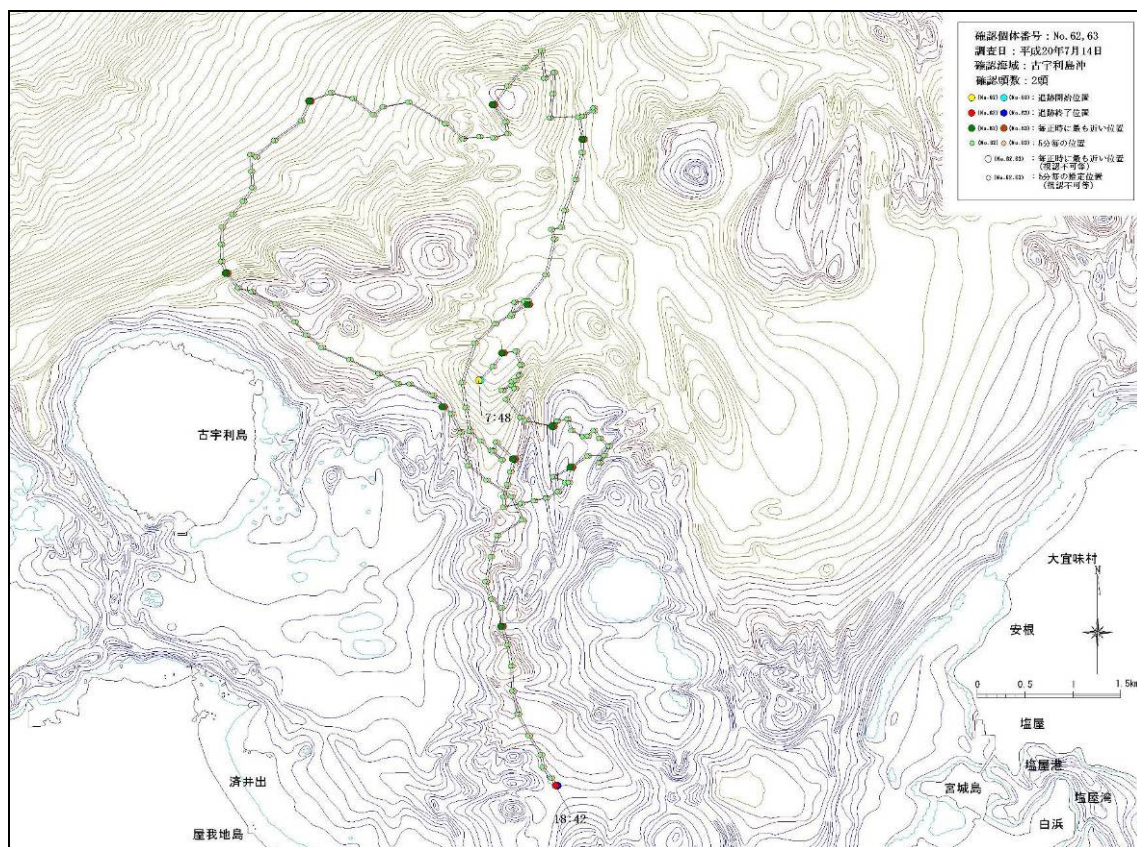

図-6. 16. 1. 8(9) 古宇利島沖で確認された個体の行動軌跡  
 (平成 20 年 6 月 11 日、No.51)

図-6. 16. 1. 8(10) 古宇利島沖で確認された個体の行動軌跡  
 (平成 20 年 6 月 13 日、No.54)

図-6. 16. 1. 8(11) 古宇利島沖で確認された個体の行動軌跡  
(平成 20 年 6 月 15 日、No.55、56)

図-6. 16. 1. 8(12) 古宇利島沖で確認された個体の行動軌跡  
(平成 20 年 7 月 14 日、No.62、63)

図-6.16.1.8(13) 古宇利島沖で確認された個体の行動軌跡  
(平成20年7月21日、No.66、67、68)

図-6.16.1.8(14) 古宇利島沖で確認された個体の行動軌跡  
(平成20年8月4日、No.70)

図-6. 16. 1. 8(15) 古宇利島沖で確認された個体の行動軌跡  
(平成 20 年 8 月 5 日、No.71)

図-6. 16. 1. 8(16) 古宇利島沖で確認された個体の行動軌跡  
(平成 20 年 8 月 6 日、No.73)

図-6. 16. 1. 8(17) 古宇利島沖で確認された個体の行動軌跡  
(平成 20 年 8 月 8 日、No.77)

図-6. 16. 1. 8(18) 古宇利島沖で確認された個体の行動軌跡  
(平成 20 年 9 月 20 日、No.86)

図-6. 16. 1. 8 (19) 古宇利島沖で確認された個体の行動軌跡  
 (平成 20 年 9 月 22 日、No.87)

図-6. 16. 1. 8 (20) 古宇利島沖で確認された個体の行動軌跡  
 (平成 20 年 9 月 24 日、No.91)

図-6. 16. 1. 8 (24) 古宇利島沖で確認された個体の行動軌跡  
(平成 20 年 11 月 1 日、No.102)