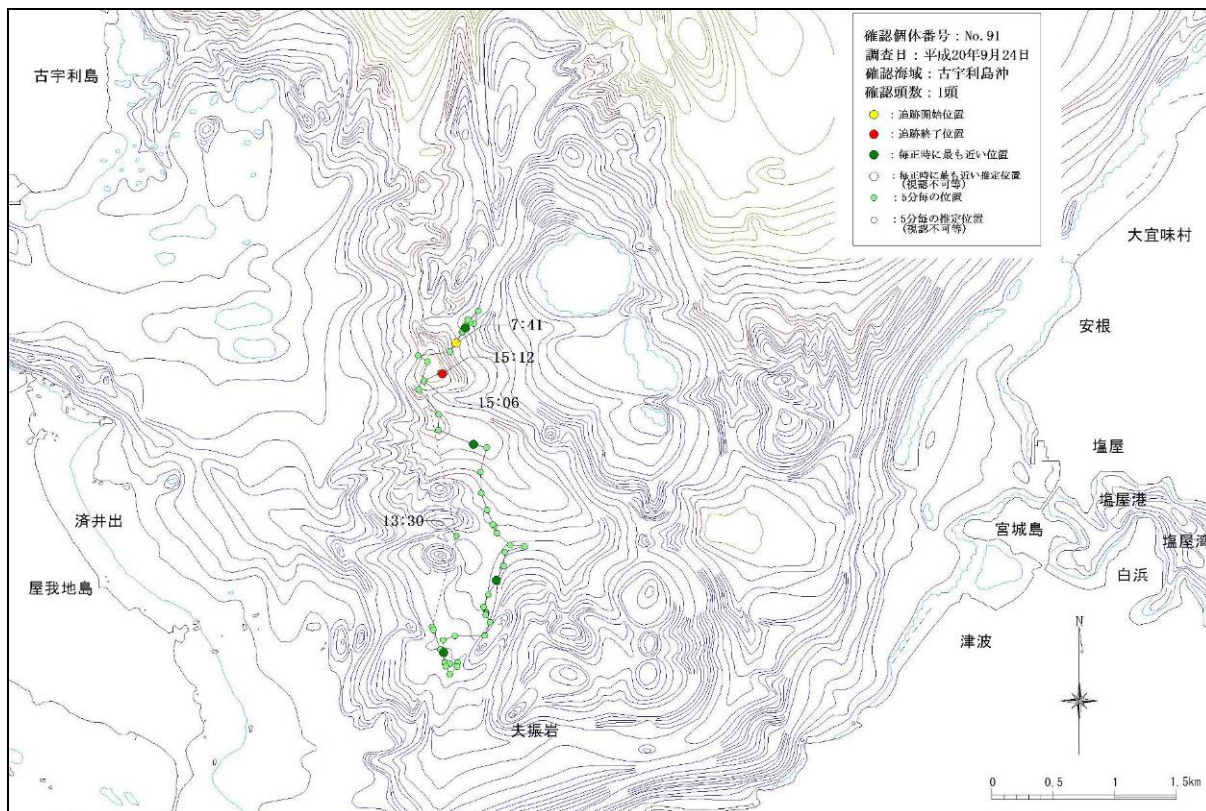

図-6.16.1.8(13) 古宇利島沖で確認された個体の行動軌跡  
(平成20年7月21日、No.66、67、68)

図-6.16.1.8(14) 古宇利島沖で確認された個体の行動軌跡  
(平成20年8月4日、No.70)

図-6. 16. 1. 8(15) 古宇利島沖で確認された個体の行動軌跡  
(平成 20 年 8 月 5 日、No.71)

図-6. 16. 1. 8(16) 古宇利島沖で確認された個体の行動軌跡  
(平成 20 年 8 月 6 日、No.73)

図-6. 16. 1. 8(17) 古宇利島沖で確認された個体の行動軌跡  
(平成 20 年 8 月 8 日、No.77)

図-6. 16. 1. 8(18) 古宇利島沖で確認された個体の行動軌跡  
(平成 20 年 9 月 20 日、No.86)

図-6. 16. 1. 8 (19) 古宇利島沖で確認された個体の行動軌跡  
 (平成 20 年 9 月 22 日、No.87)

図-6. 16. 1. 8 (20) 古宇利島沖で確認された個体の行動軌跡  
 (平成 20 年 9 月 24 日、No.91)

図-6. 16. 1. 8 (21) 古宇利島沖で確認された個体の行動軌跡  
(平成 20 年 10 月 13 日、No.94、95)

図-6. 16. 1. 8 (22) 古宇利島沖で確認された個体の行動軌跡  
(平成 20 年 10 月 14 日、No.97)

図-6. 16. 1. 8 (23) 古宇利島沖で確認された個体の行動軌跡  
(平成 20 年 10 月 16 日、No.98、99)

図-6. 16. 1. 8 (24) 古宇利島沖で確認された個体の行動軌跡  
(平成 20 年 11 月 1 日、No.102)