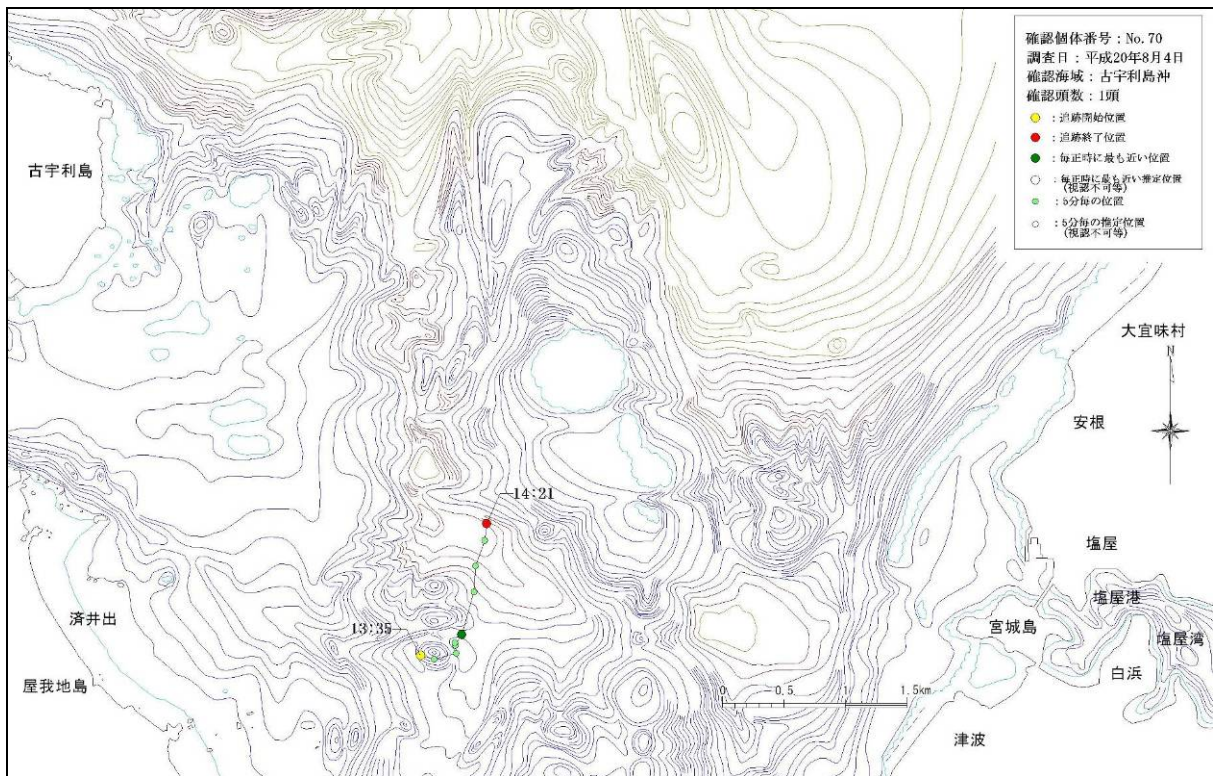

図-6.16.1.8(13) 古宇利島沖で確認された個体の行動軌跡  
(平成20年7月21日、No.66、67、68)

図-6.16.1.8(14) 古宇利島沖で確認された個体の行動軌跡  
(平成20年8月4日、No.70)

図-6. 16. 1. 8(15) 古宇利島沖で確認された個体の行動軌跡  
(平成 20 年 8 月 5 日、No.71)

図-6. 16. 1. 8(16) 古宇利島沖で確認された個体の行動軌跡  
(平成 20 年 8 月 6 日、No.73)

図-6. 16. 1. 8(17) 古宇利島沖で確認された個体の行動軌跡  
(平成 20 年 8 月 8 日、No.77)

図-6. 16. 1. 8(18) 古宇利島沖で確認された個体の行動軌跡  
(平成 20 年 9 月 20 日、No.86)

図-6. 16. 1. 8 (19) 古宇利島沖で確認された個体の行動軌跡  
 (平成 20 年 9 月 22 日、No.87)

図-6. 16. 1. 8 (20) 古宇利島沖で確認された個体の行動軌跡  
 (平成 20 年 9 月 24 日、No.91)

図-6. 16. 1. 8 (21) 古宇利島沖で確認された個体の行動軌跡  
(平成 20 年 10 月 13 日、No.94、95)

図-6. 16. 1. 8 (22) 古宇利島沖で確認された個体の行動軌跡  
(平成 20 年 10 月 14 日、No.97)

図-6. 16. 1. 8 (23) 古宇利島沖で確認された個体の行動軌跡  
(平成 20 年 10 月 16 日、No.98、99)

図-6. 16. 1. 8 (24) 古宇利島沖で確認された個体の行動軌跡  
(平成 20 年 11 月 1 日、No.102)