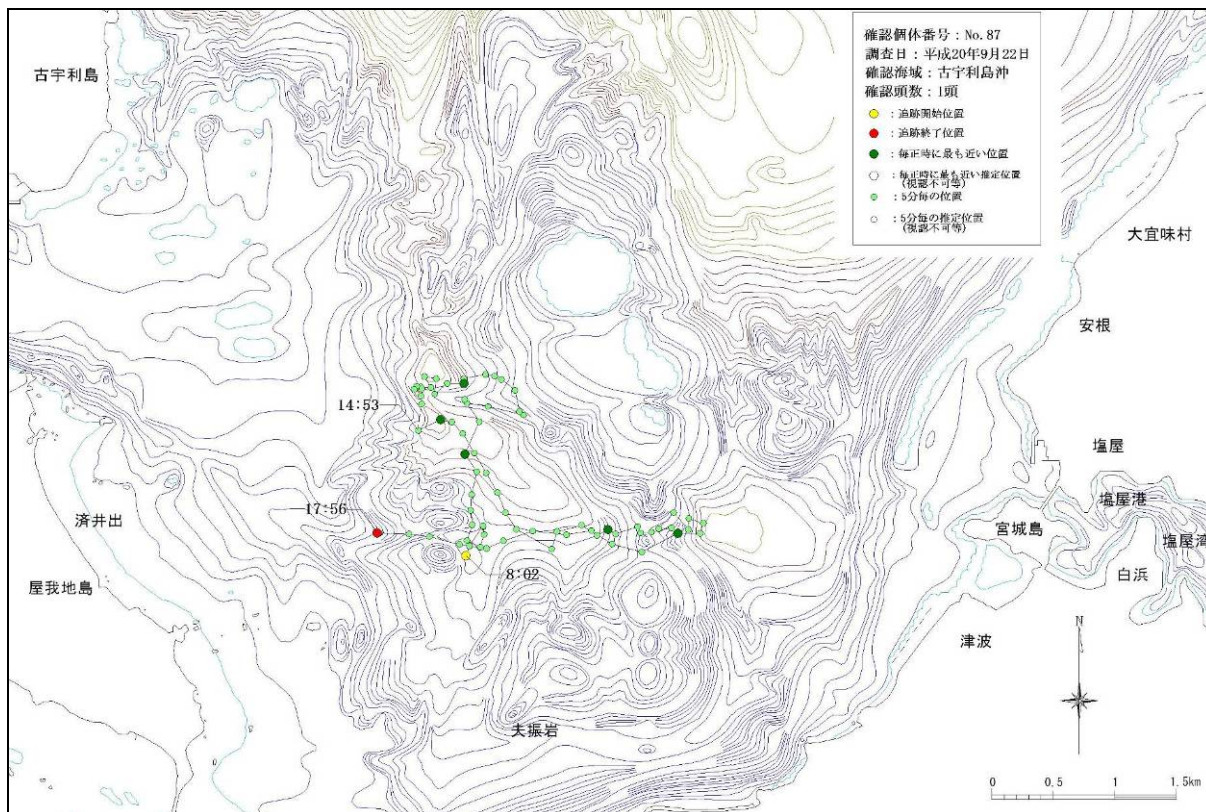

図-6.16.1.8(13) 古宇利島沖で確認された個体の行動軌跡  
(平成20年7月21日、No.66、67、68)

図-6.16.1.8(14) 古宇利島沖で確認された個体の行動軌跡  
(平成20年8月4日、No.70)

図-6. 16. 1. 8(15) 古宇利島沖で確認された個体の行動軌跡  
(平成 20 年 8 月 5 日、No.71)

図-6. 16. 1. 8(16) 古宇利島沖で確認された個体の行動軌跡  
(平成 20 年 8 月 6 日、No.73)

図-6. 16. 1. 8(17) 古宇利島沖で確認された個体の行動軌跡  
(平成 20 年 8 月 8 日、No.77)

図-6. 16. 1. 8(18) 古宇利島沖で確認された個体の行動軌跡  
(平成 20 年 9 月 20 日、No.86)

図-6. 16. 1. 8 (19) 古宇利島沖で確認された個体の行動軌跡  
 (平成 20 年 9 月 22 日、No.87)

図-6. 16. 1. 8 (20) 古宇利島沖で確認された個体の行動軌跡  
 (平成 20 年 9 月 24 日、No.91)

図-6. 16. 1. 8 (21) 古宇利島沖で確認された個体の行動軌跡  
(平成 20 年 10 月 13 日、No.94、95)

図-6. 16. 1. 8 (22) 古宇利島沖で確認された個体の行動軌跡  
(平成 20 年 10 月 14 日、No.97)

図-6. 16. 1. 8 (23) 古宇利島沖で確認された個体の行動軌跡  
(平成 20 年 10 月 16 日、No.98、99)

図-6. 16. 1. 8 (24) 古宇利島沖で確認された個体の行動軌跡  
(平成 20 年 11 月 1 日、No.102)