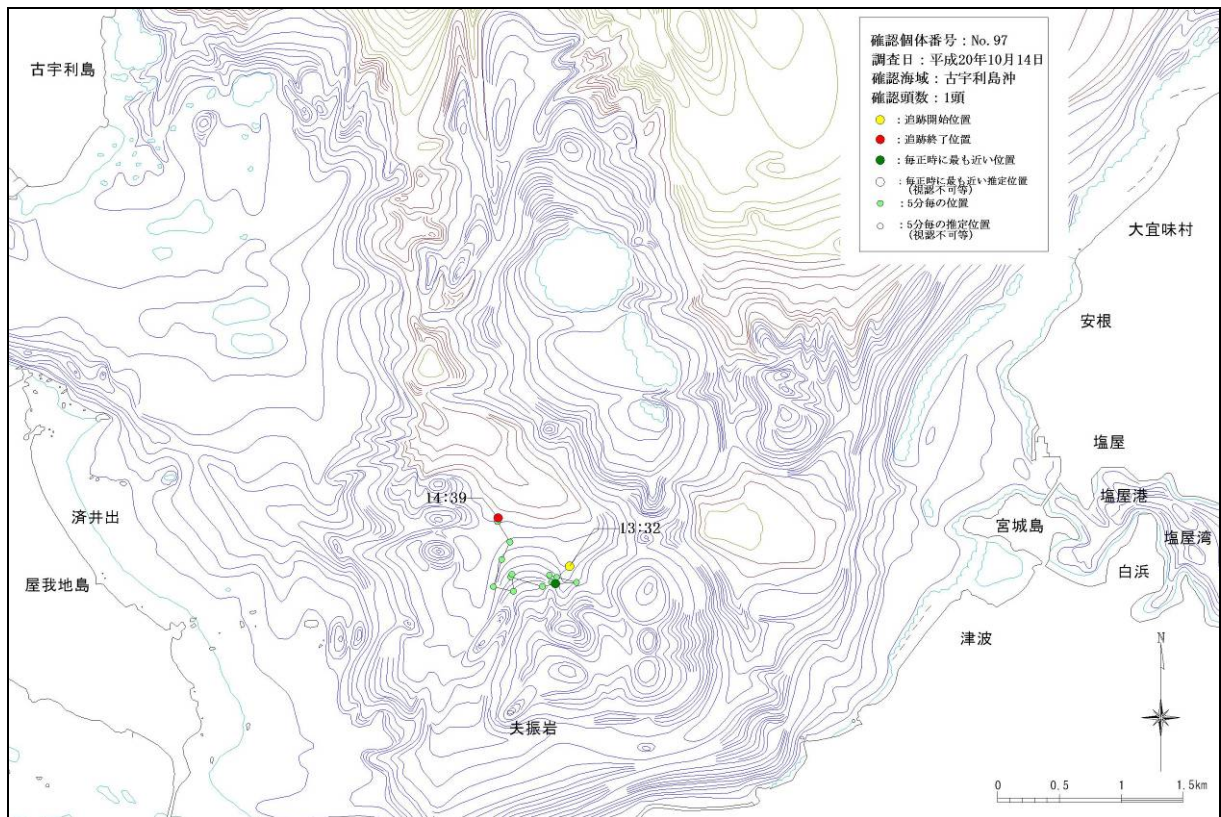

図-6. 16. 1. 8(17) 古宇利島沖で確認された個体の行動軌跡  
(平成 20 年 8 月 8 日、No.77)

図-6. 16. 1. 8(18) 古宇利島沖で確認された個体の行動軌跡  
(平成 20 年 9 月 20 日、No.86)

図-6. 16. 1. 8 (19) 古宇利島沖で確認された個体の行動軌跡  
 (平成 20 年 9 月 22 日、No.87)

図-6. 16. 1. 8 (20) 古宇利島沖で確認された個体の行動軌跡  
 (平成 20 年 9 月 24 日、No.91)

図-6. 16. 1. 8 (21) 古宇利島沖で確認された個体の行動軌跡  
(平成 20 年 10 月 13 日、No.94、95)

図-6. 16. 1. 8 (22) 古宇利島沖で確認された個体の行動軌跡  
(平成 20 年 10 月 14 日、No.97)

図-6. 16. 1. 8 (23) 古宇利島沖で確認された個体の行動軌跡  
(平成 20 年 10 月 16 日、No.98、99)

図-6. 16. 1. 8 (24) 古宇利島沖で確認された個体の行動軌跡  
(平成 20 年 11 月 1 日、No.102)