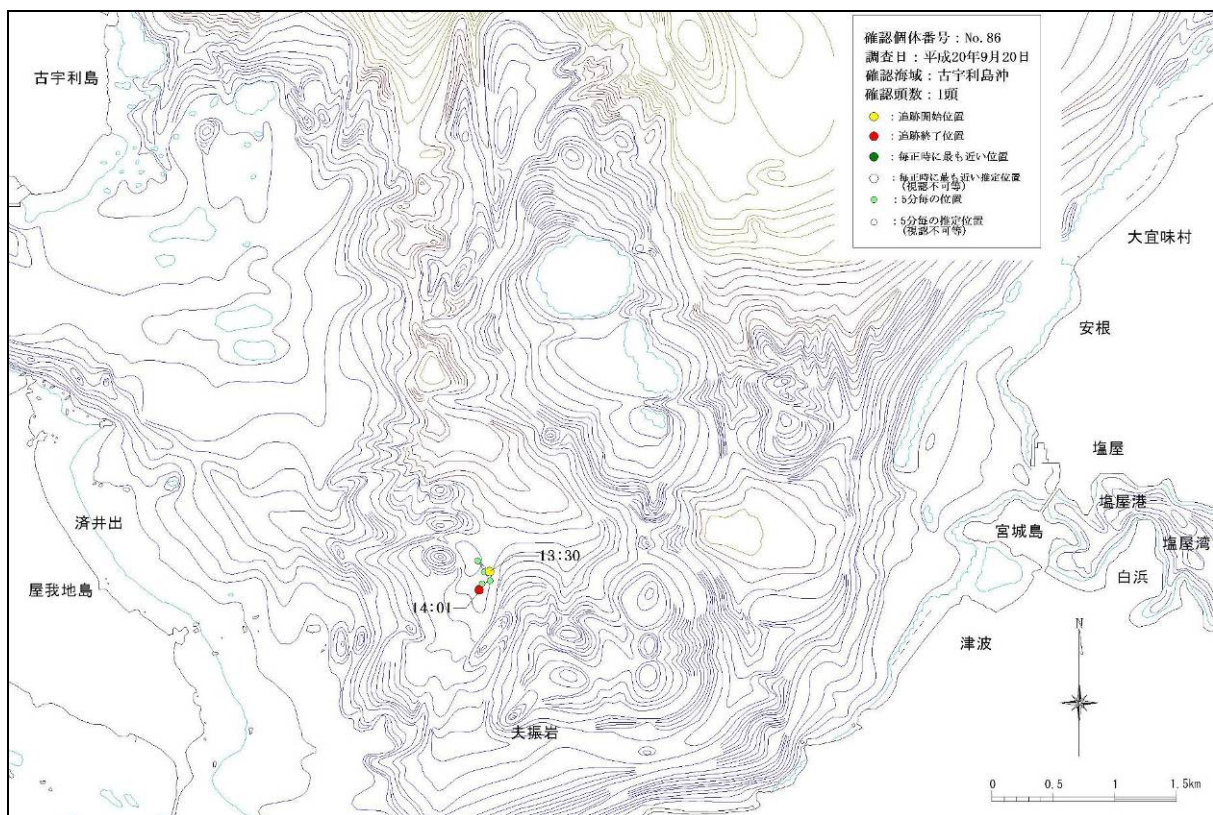

図-6.16.1.8(13) 古宇利島沖で確認された個体の行動軌跡  
(平成20年7月21日、No.66、67、68)

図-6.16.1.8(14) 古宇利島沖で確認された個体の行動軌跡  
(平成20年8月4日、No.70)

図-6. 16. 1. 8(15) 古宇利島沖で確認された個体の行動軌跡  
(平成 20 年 8 月 5 日、No.71)

図-6. 16. 1. 8(16) 古宇利島沖で確認された個体の行動軌跡  
(平成 20 年 8 月 6 日、No.73)

図-6. 16. 1. 8(17) 古宇利島沖で確認された個体の行動軌跡  
(平成 20 年 8 月 8 日、No.77)

図-6. 16. 1. 8(18) 古宇利島沖で確認された個体の行動軌跡  
(平成 20 年 9 月 20 日、No.86)

図-6. 16. 1. 8 (19) 古宇利島沖で確認された個体の行動軌跡  
 (平成 20 年 9 月 22 日、No.87)

図-6. 16. 1. 8 (20) 古宇利島沖で確認された個体の行動軌跡  
 (平成 20 年 9 月 24 日、No.91)

図-6. 16. 1. 8 (21) 古宇利島沖で確認された個体の行動軌跡  
(平成 20 年 10 月 13 日、No.94、95)

図-6. 16. 1. 8 (22) 古宇利島沖で確認された個体の行動軌跡  
(平成 20 年 10 月 14 日、No.97)

図-6. 16. 1. 8 (23) 古宇利島沖で確認された個体の行動軌跡  
(平成 20 年 10 月 16 日、No.98、99)

図-6. 16. 1. 8 (24) 古宇利島沖で確認された個体の行動軌跡  
(平成 20 年 11 月 1 日、No.102)