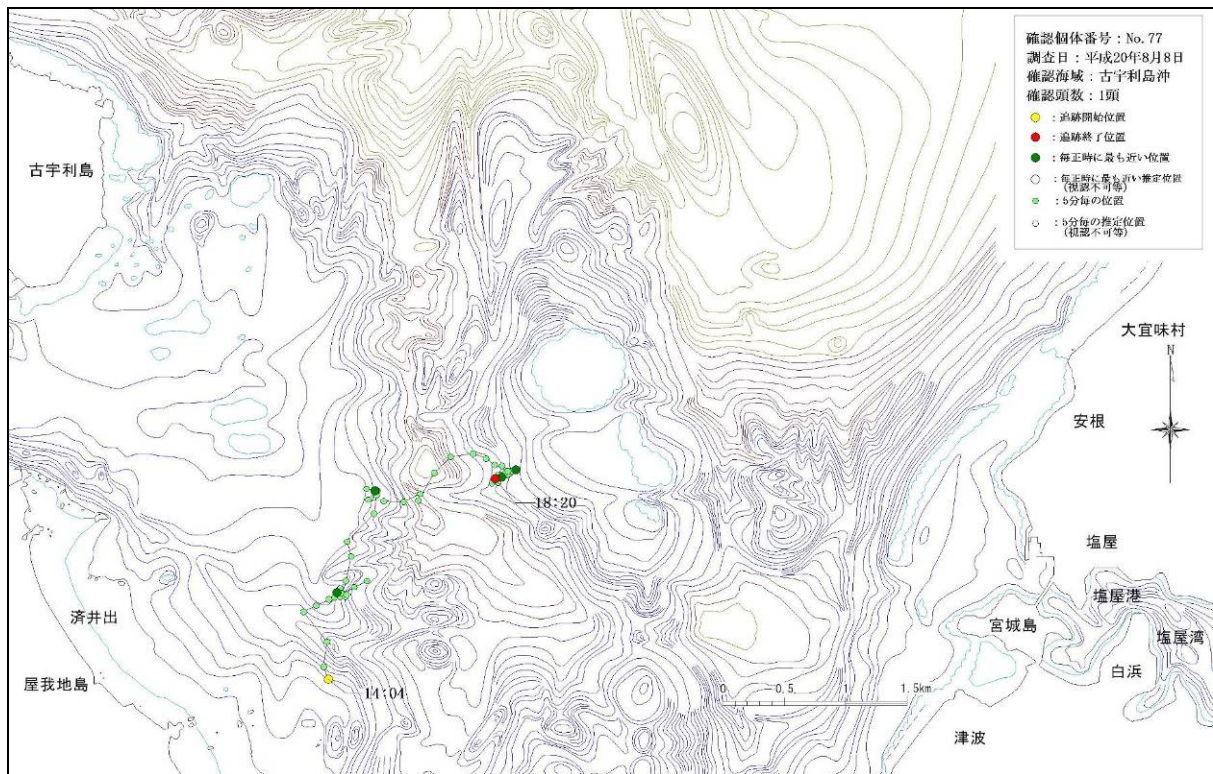

図-6.16.1.8(13) 古宇利島沖で確認された個体の行動軌跡  
(平成20年7月21日、No.66、67、68)

図-6.16.1.8(14) 古宇利島沖で確認された個体の行動軌跡  
(平成20年8月4日、No.70)

図-6. 16. 1. 8(15) 古宇利島沖で確認された個体の行動軌跡  
(平成 20 年 8 月 5 日、No.71)

図-6. 16. 1. 8(16) 古宇利島沖で確認された個体の行動軌跡  
(平成 20 年 8 月 6 日、No.73)

図-6. 16. 1. 8(17) 古宇利島沖で確認された個体の行動軌跡  
(平成 20 年 8 月 8 日、No.77)

図-6. 16. 1. 8(18) 古宇利島沖で確認された個体の行動軌跡  
(平成 20 年 9 月 20 日、No.86)

図-6. 16. 1. 8 (19) 古宇利島沖で確認された個体の行動軌跡  
 (平成 20 年 9 月 22 日、No.87)

図-6. 16. 1. 8 (20) 古宇利島沖で確認された個体の行動軌跡  
 (平成 20 年 9 月 24 日、No.91)

図-6. 16. 1. 8 (21) 古宇利島沖で確認された個体の行動軌跡  
(平成 20 年 10 月 13 日、No.94、95)

図-6. 16. 1. 8 (22) 古宇利島沖で確認された個体の行動軌跡  
(平成 20 年 10 月 14 日、No.97)

図-6. 16. 1. 8 (23) 古宇利島沖で確認された個体の行動軌跡  
(平成 20 年 10 月 16 日、No.98、99)

図-6. 16. 1. 8 (24) 古宇利島沖で確認された個体の行動軌跡  
(平成 20 年 11 月 1 日、No.102)