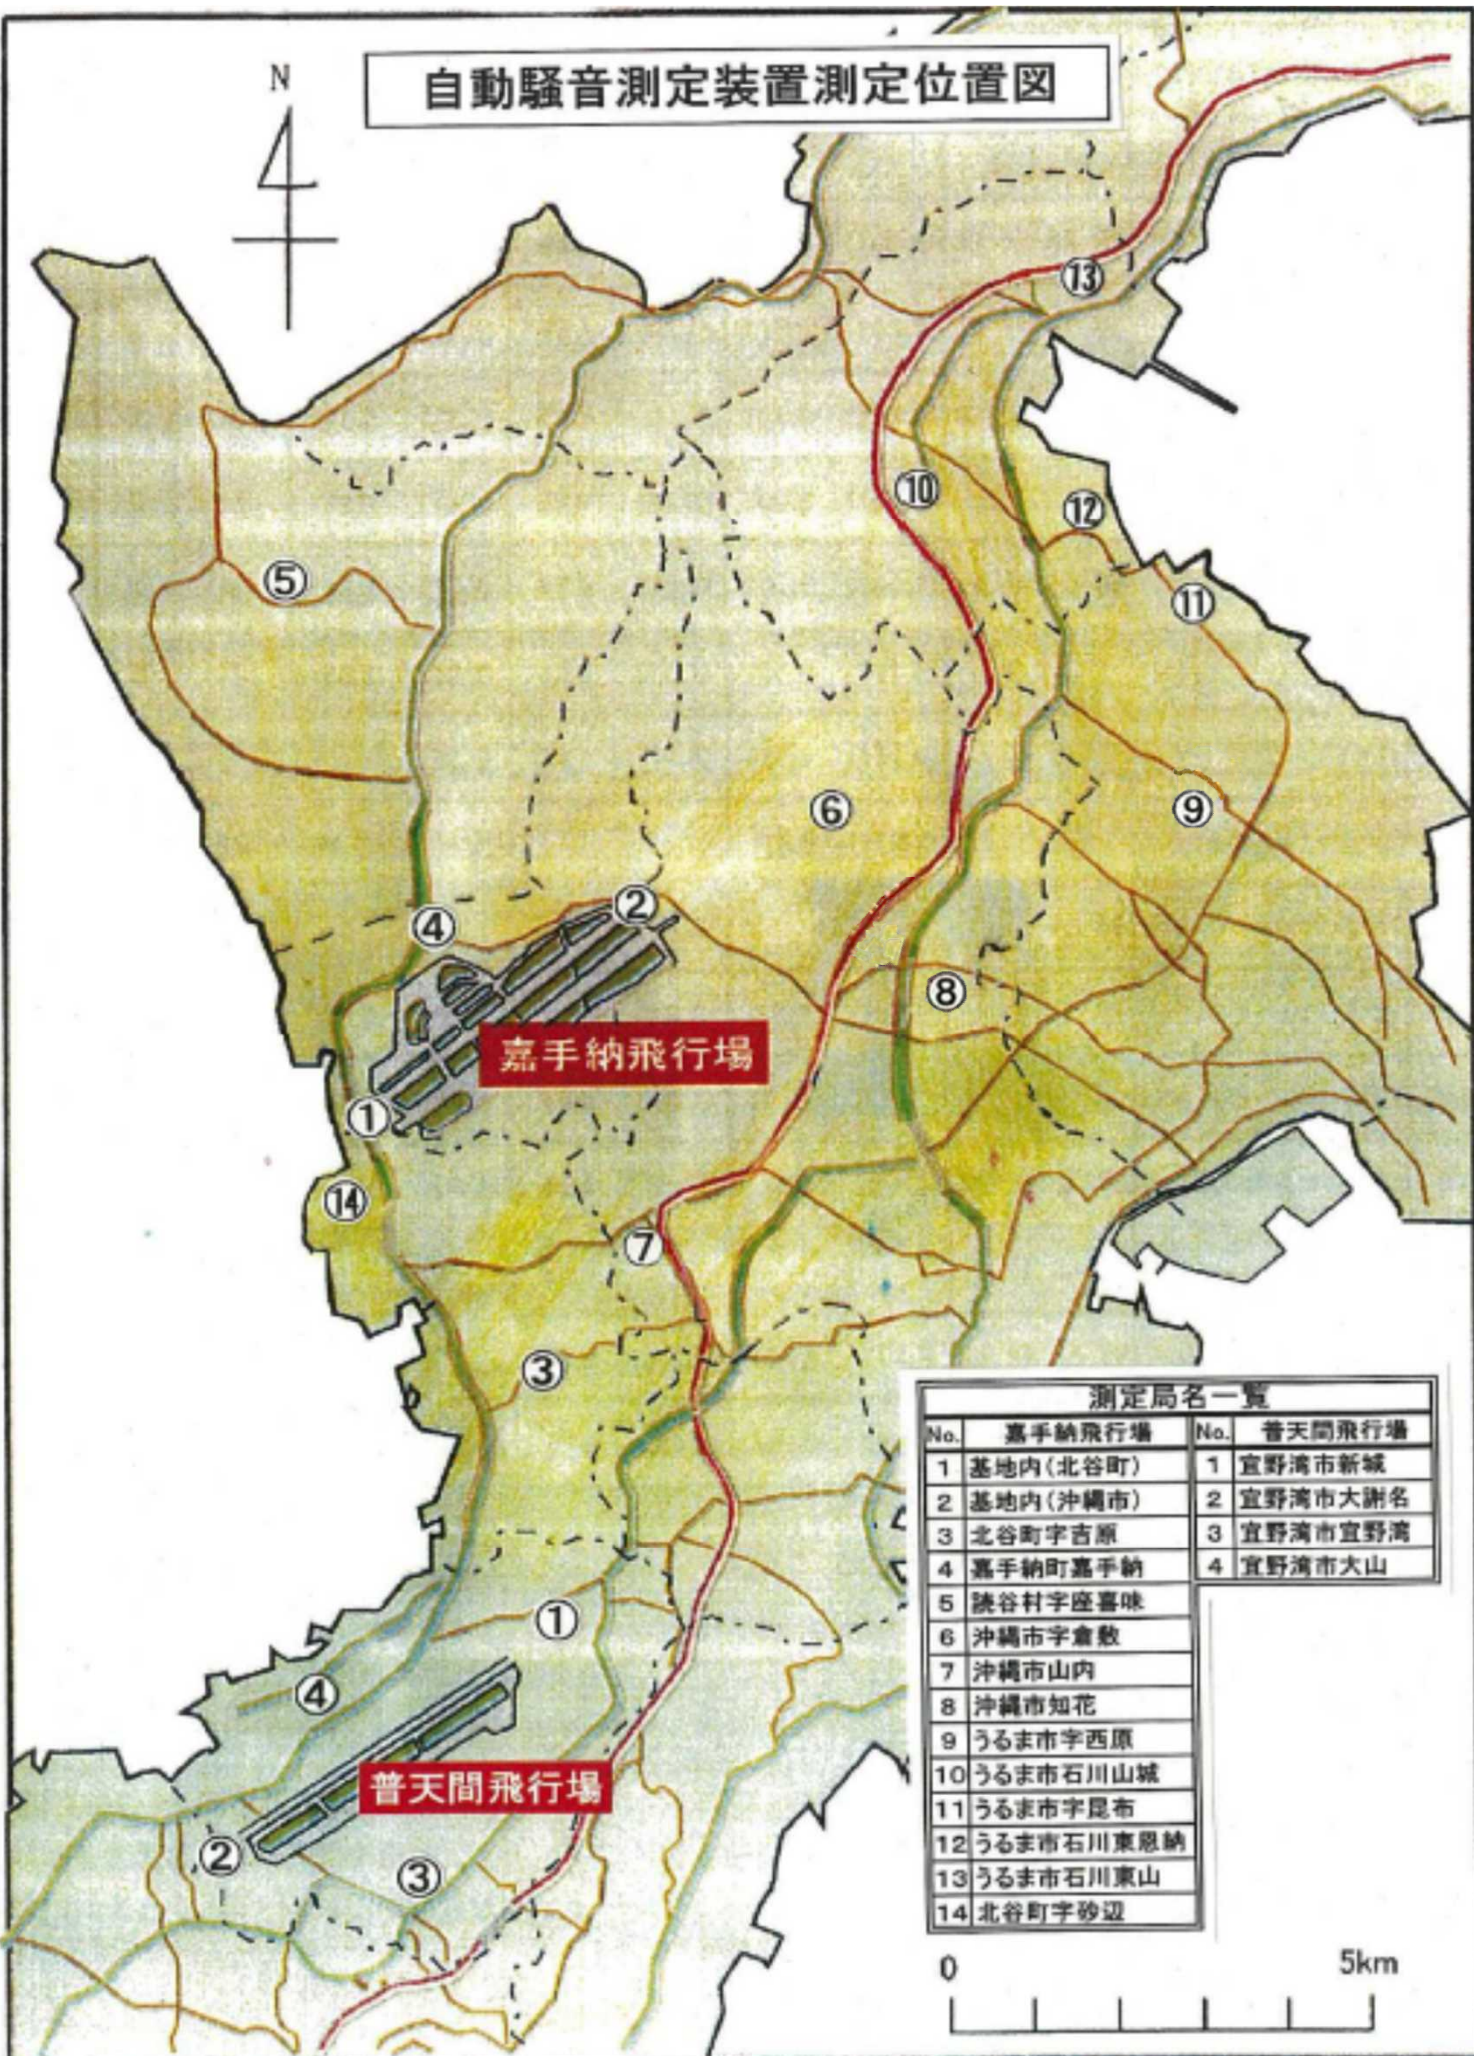

自動騒音測定装置測定位置図

嘉手納飛行場

普天間飛行場

測定局名一覧

No.	嘉手納飛行場	No.	普天間飛行場
1	基地内(北谷町)	1	宜野湾市新城
2	基地内(沖縄市)	2	宜野湾市大謝名
3	北谷町字吉原	3	宜野湾市宜野湾
4	嘉手納町嘉手納	4	宜野湾市大山
5	読谷村字座喜味		
6	沖縄市字倉敷		
7	沖縄市山内		
8	沖縄市知花		
9	うるま市字西原		
10	うるま市石川山城		
11	うるま市字昆布		
12	うるま市石川東恩納		
13	うるま市石川東山		
14	北谷町字砂辺		