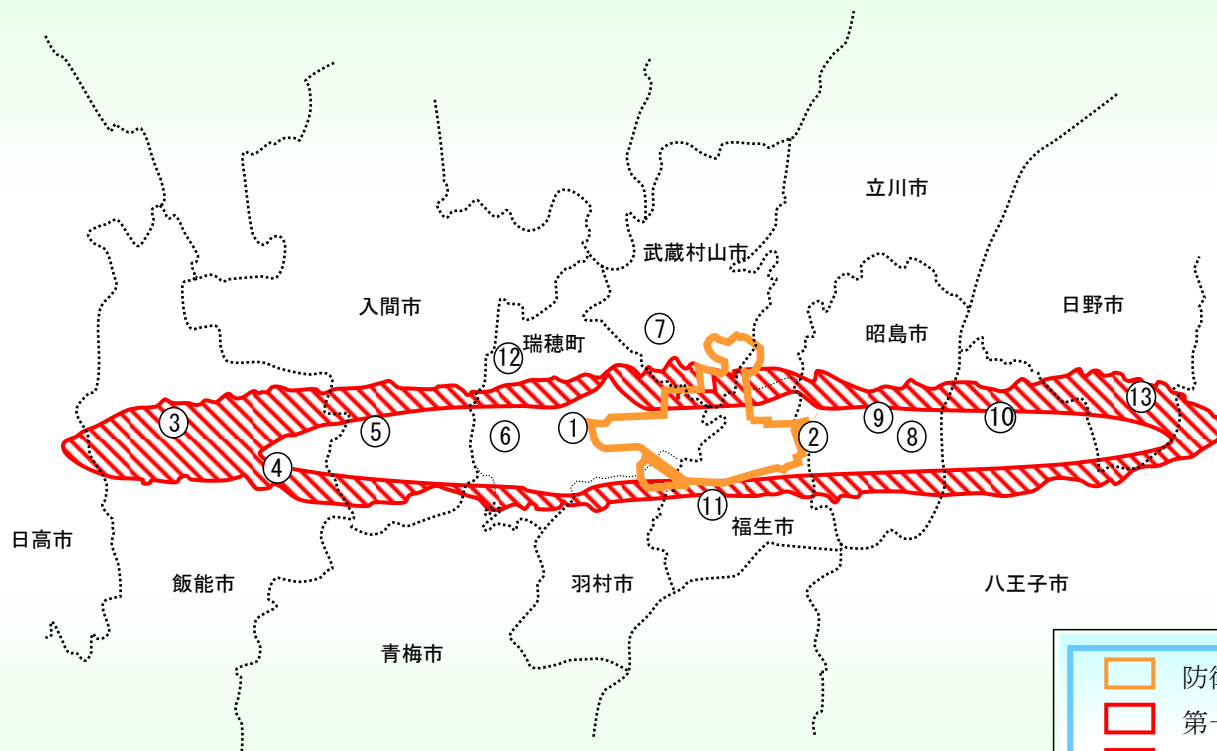

横田飛行場周辺の航空機騒音自動測定器設置位置図

-  防衛施設
-  第一種区域
-  第一種区域解除区域
-  測定点

令和3年度版