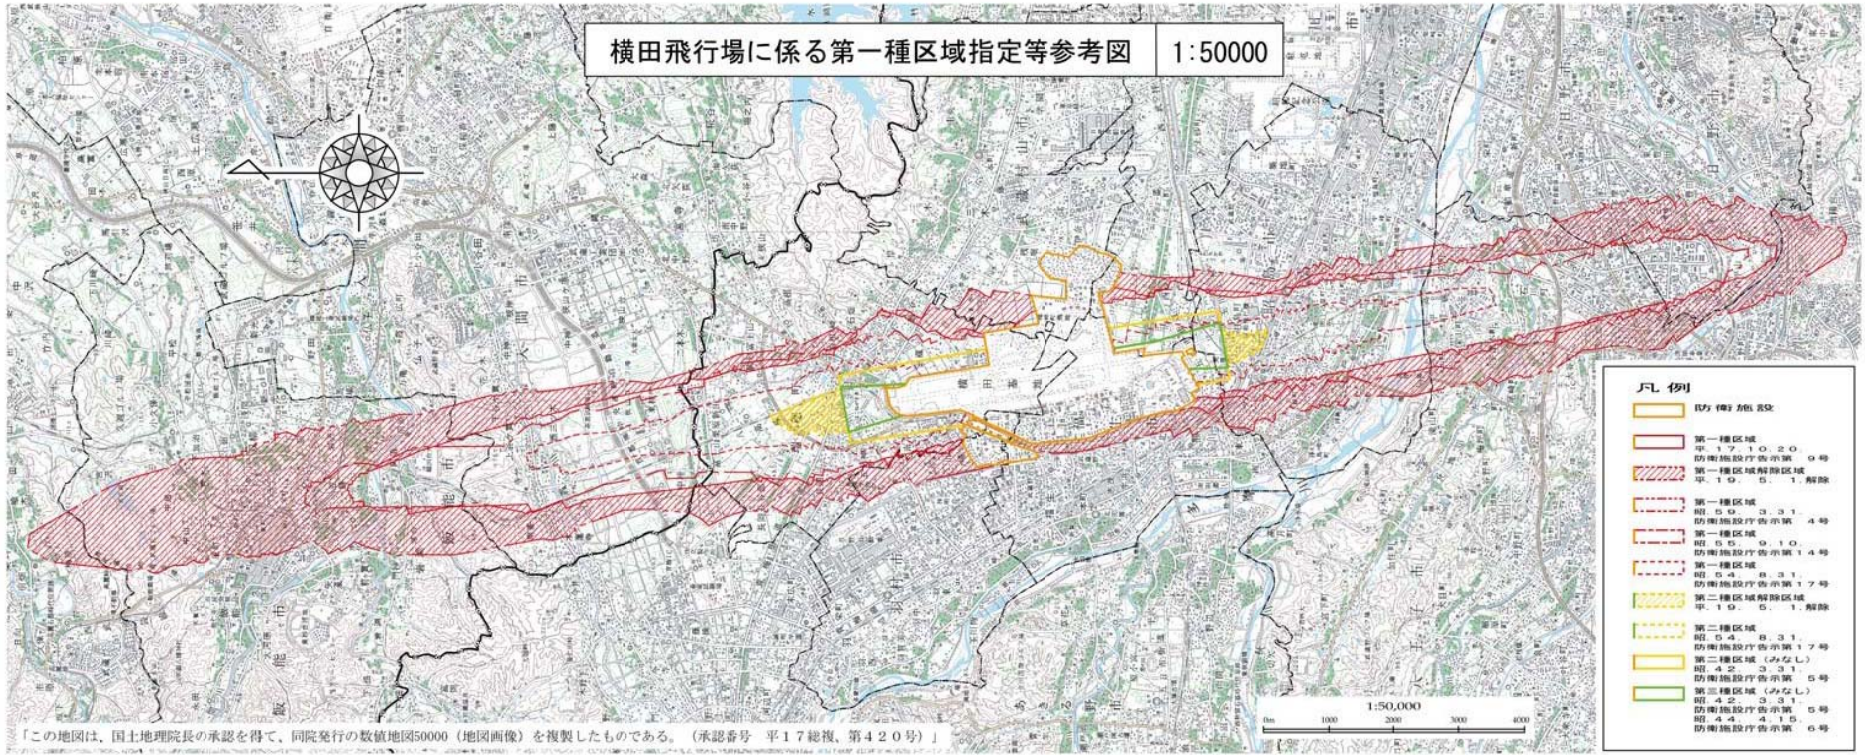

横田飛行場に係る第一種区域指定等参考図 1:50000

- 凡例
- 防衛施設
 - 第一種区域
平17、10、20号
防衛施設庁告示第0号
 - 第一種区域解除区域
平19、5、1、解除
 - 第一種区域
昭55、3、31
防衛施設庁告示第4号
 - 第一種区域
昭55、9、10
防衛施設庁告示第14号
 - 第一種区域
昭54、8、31
防衛施設庁告示第17号
 - 第二種区域解除区域
平19、5、1、解除
 - 第二種区域
昭54、8、31
防衛施設庁告示第17号
 - 第二種区域（みなし）
昭42、2、31
防衛施設庁告示第5号
 - 第三種区域（みなし）
昭42、2、31
防衛施設庁告示第5号
 - 昭44、4、15
防衛施設庁告示第6号