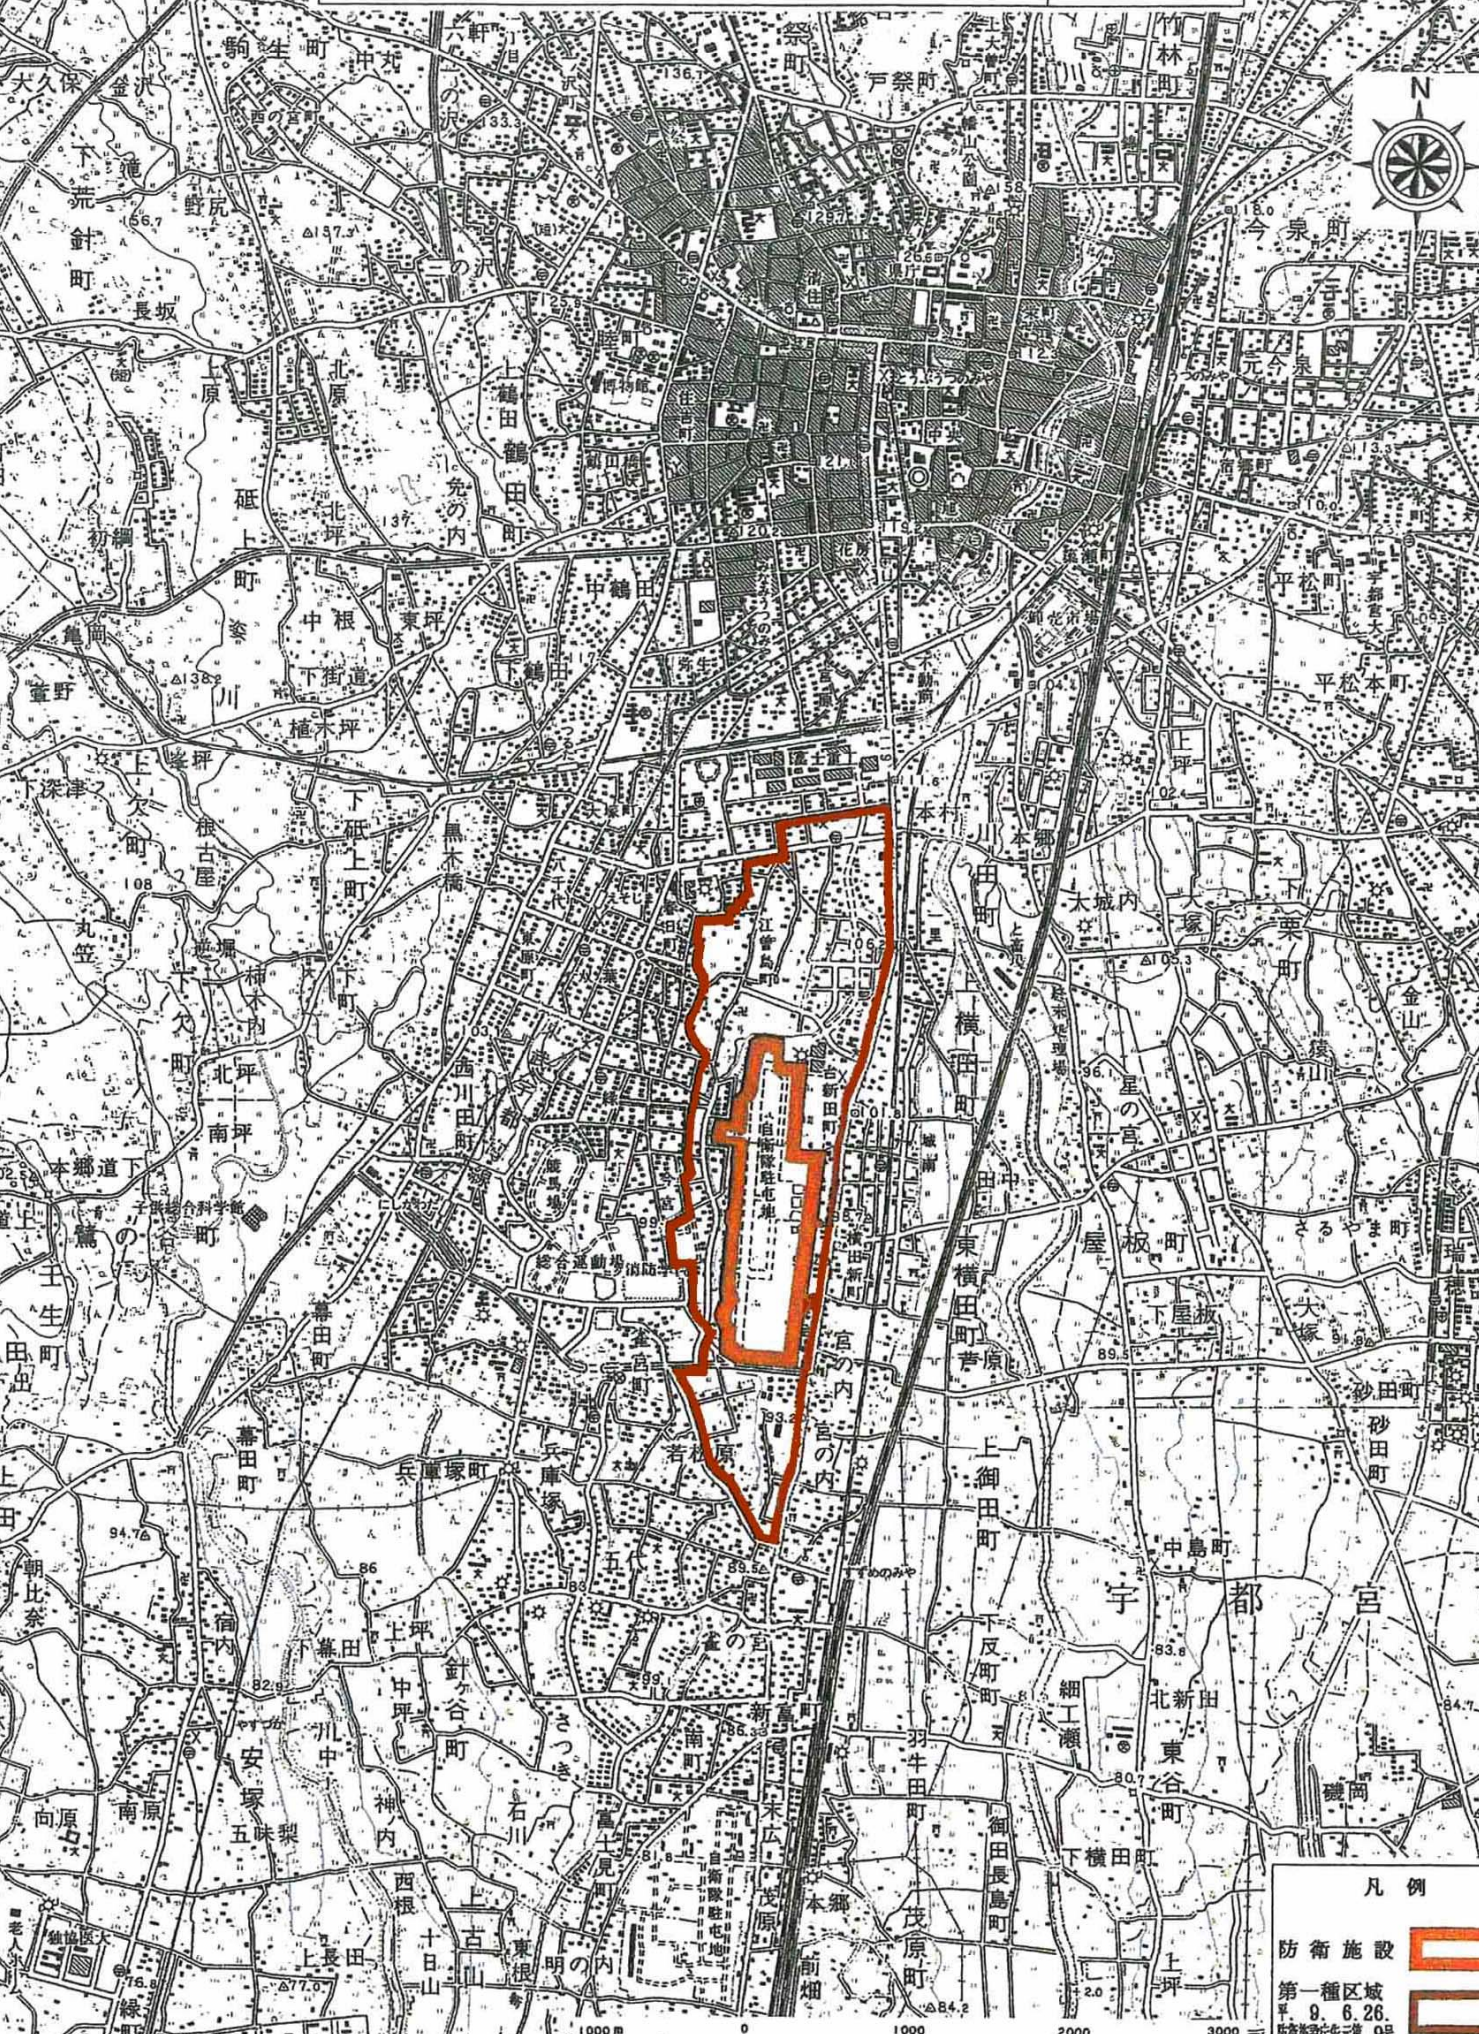

宇都宮飛行場に係る第一種区域指定参考図

1:50,000

「この地図は、建設省国土地理院長の承認を得て、同院発行の五万分の一地形図を複製したものである。(承認番号 平九関復、第三七七号)」

凡例

- 防衛施設 
- 第一種区域 

平 9. 6. 26.
防衛施設庁告示第 9号