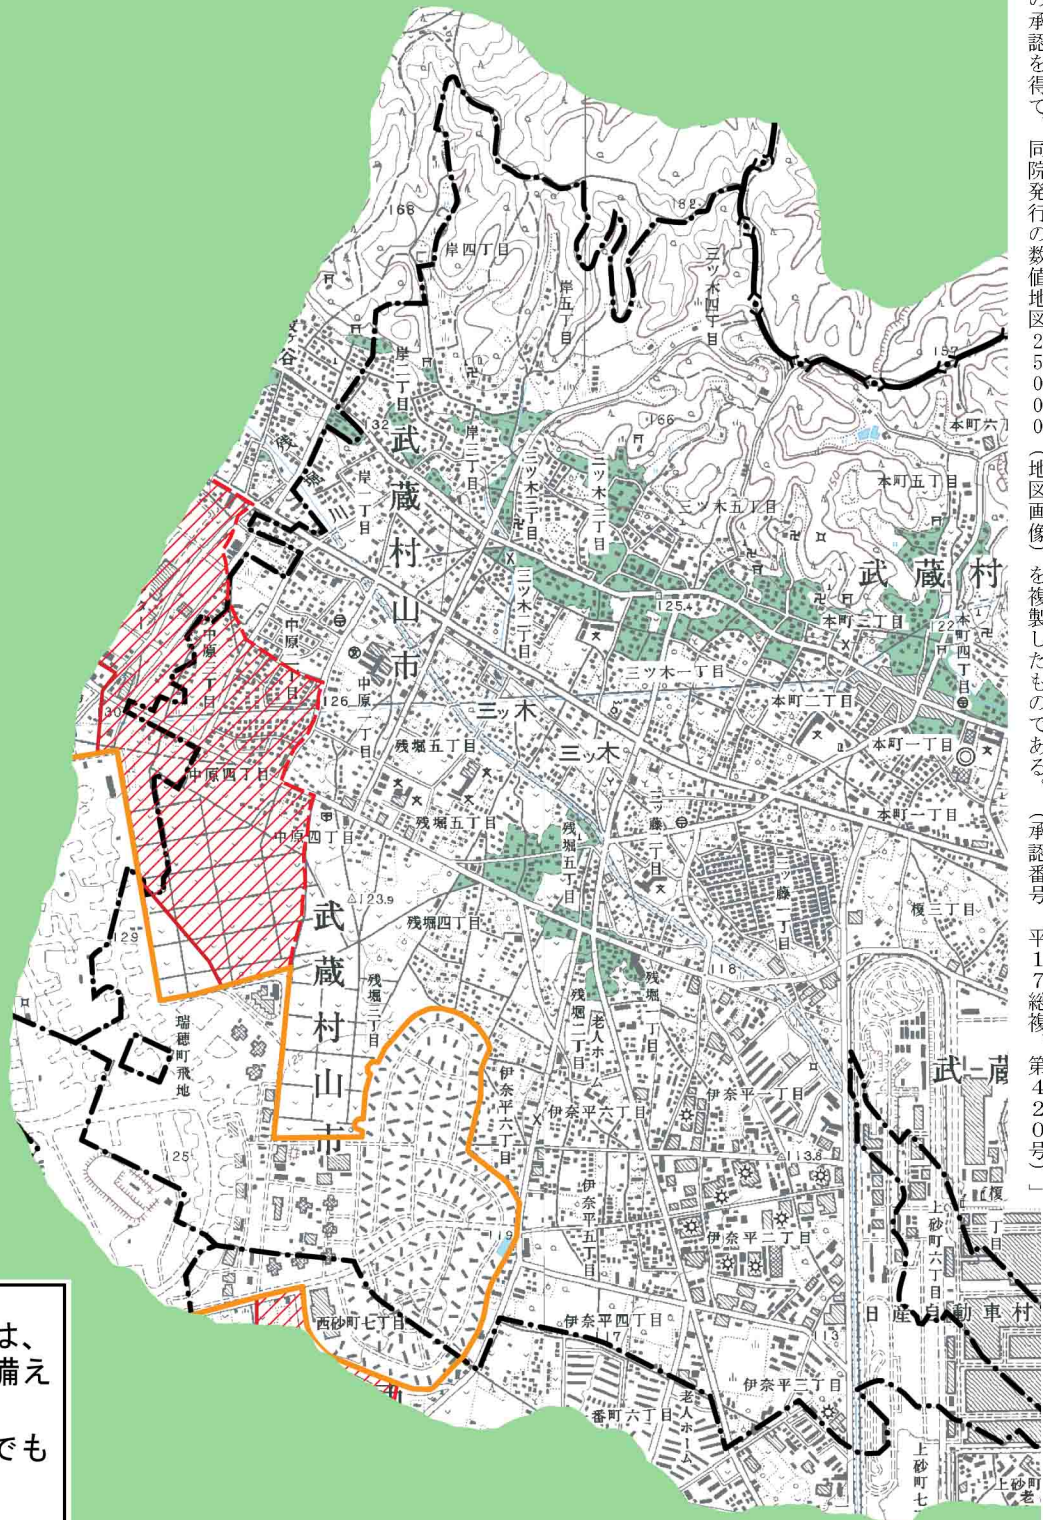

横田飛行場における住宅防音工事対象区域図 (武蔵村山市)

より詳細な対象区域図は、
横田防衛施設事務所に備え
付けています。
この区域図は、どなたでも
ご覧いただけます。

凡例

- | | | | |
|--|--|---|--|
|  | 防衛施設 |  | 第一種区域(旧)
昭.59. 3.31.
防衛施設庁告示第 4号 |
|  | 第一種区域(新)
平.17.10.20.
防衛施設庁告示第 9号 | | |
|  | 第一種区域解除区域
平.19. 5. 1.解除 | | |

この地図は、国土地理院長の承認を得て、同院発行の数値地図25000(地図画像)を複製したものである。(承認番号 平17総復 第420号)