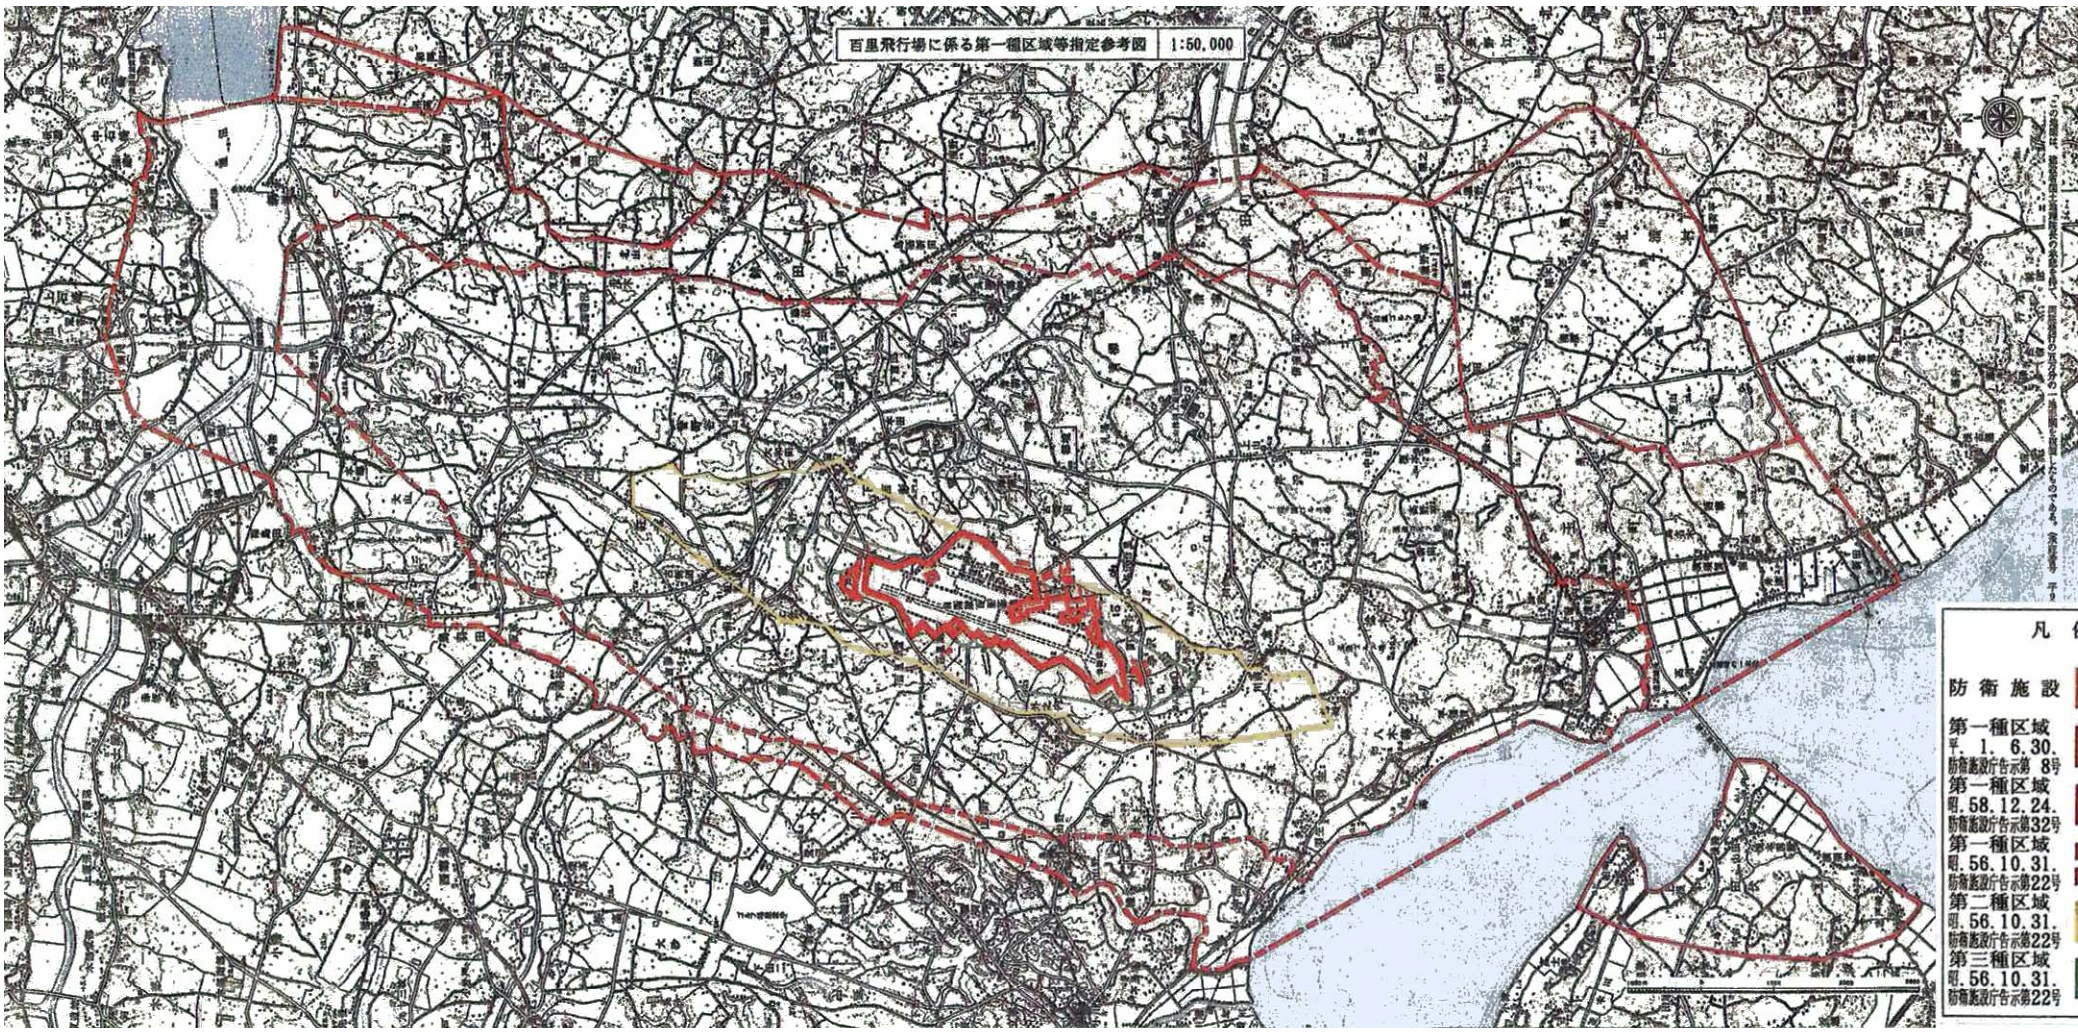

百里飛行場に係る第一種区域等指定参考図 1:50,000

凡例

防衛施設	
第一種区域 平. 1. 6. 30. 防衛施設庁告示第 8号	
第一種区域 昭. 58. 12. 24. 防衛施設庁告示第32号	
第一種区域 昭. 56. 10. 31. 防衛施設庁告示第22号	
第二種区域 昭. 56. 10. 31. 防衛施設庁告示第22号	
第三種区域 昭. 56. 10. 31. 防衛施設庁告示第22号	