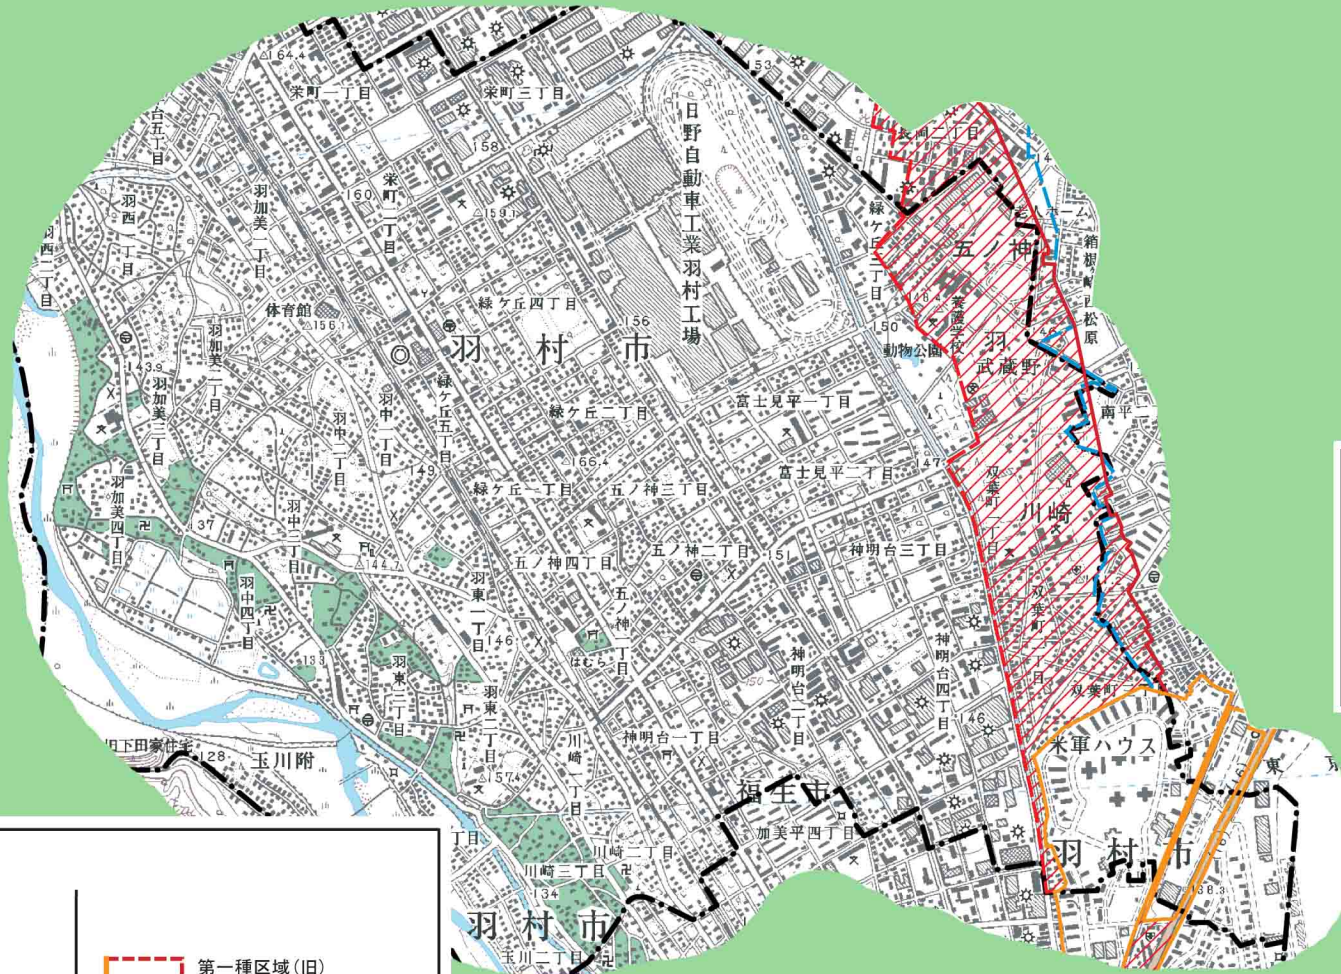

横田飛行場における住宅防音工事対象区域図 (羽村市)

より詳細な対象区域図は、
横田防衛施設事務所に備え
付けています。
この区域図は、どなたでも
ご覧いただけます。

凡例

- | | | | |
|---|--|---|--|
|  | 防衛施設 |  | 第一種区域(旧)
昭.59. 3.31.
防衛施設庁告示第 4号 |
|  | 第一種区域(新)
平.17.10.20.
防衛施設庁告示第 9号 |  | 第一種区域解除区域
平.19. 5. 1.解除 |
|  | 工法区分線(旧)
平.19. 5. 1.解除 | | |