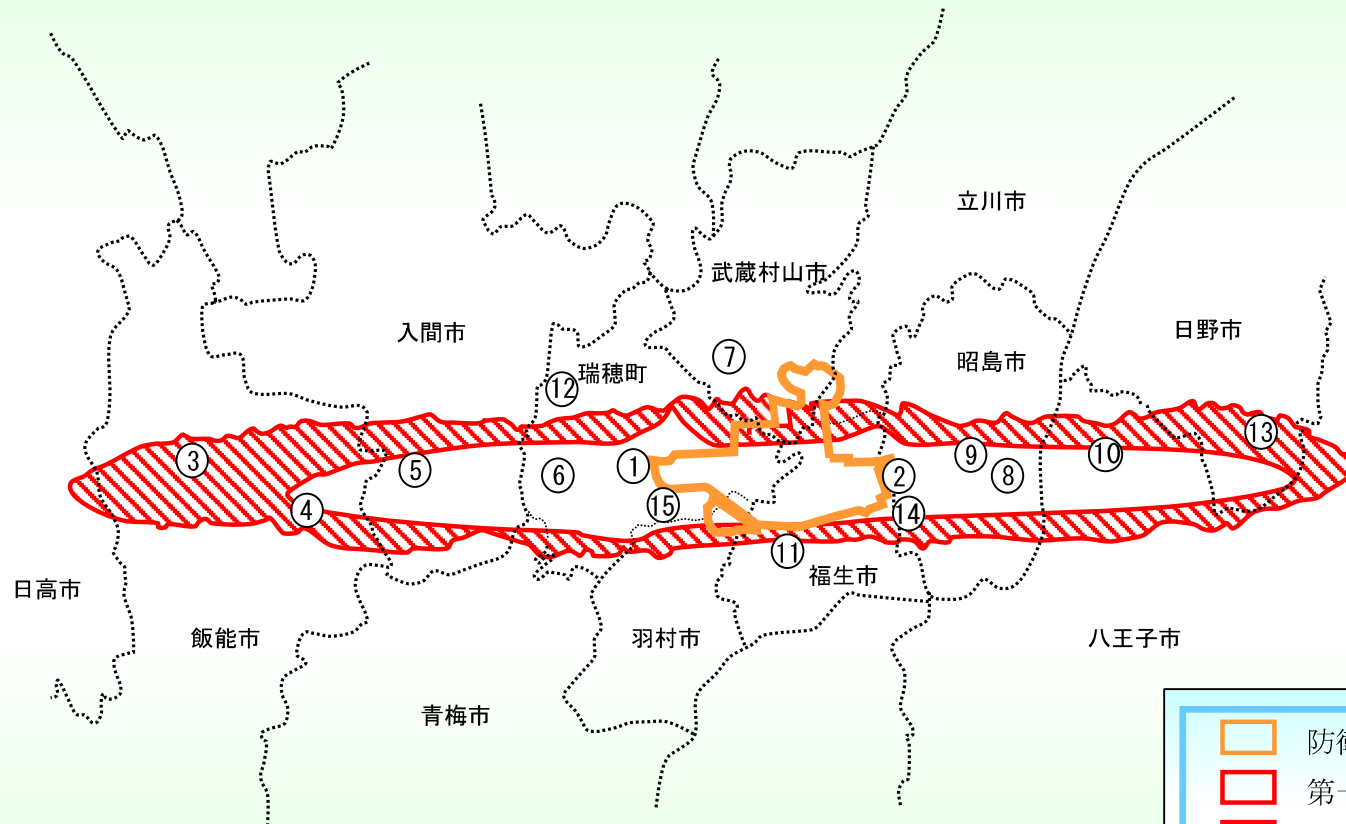

横田飛行場周辺の航空機騒音自動測定器設置位置図

- 防衛施設
- 第一種区域
- 第一種区域解除区域
- 測定点

令和5年度版