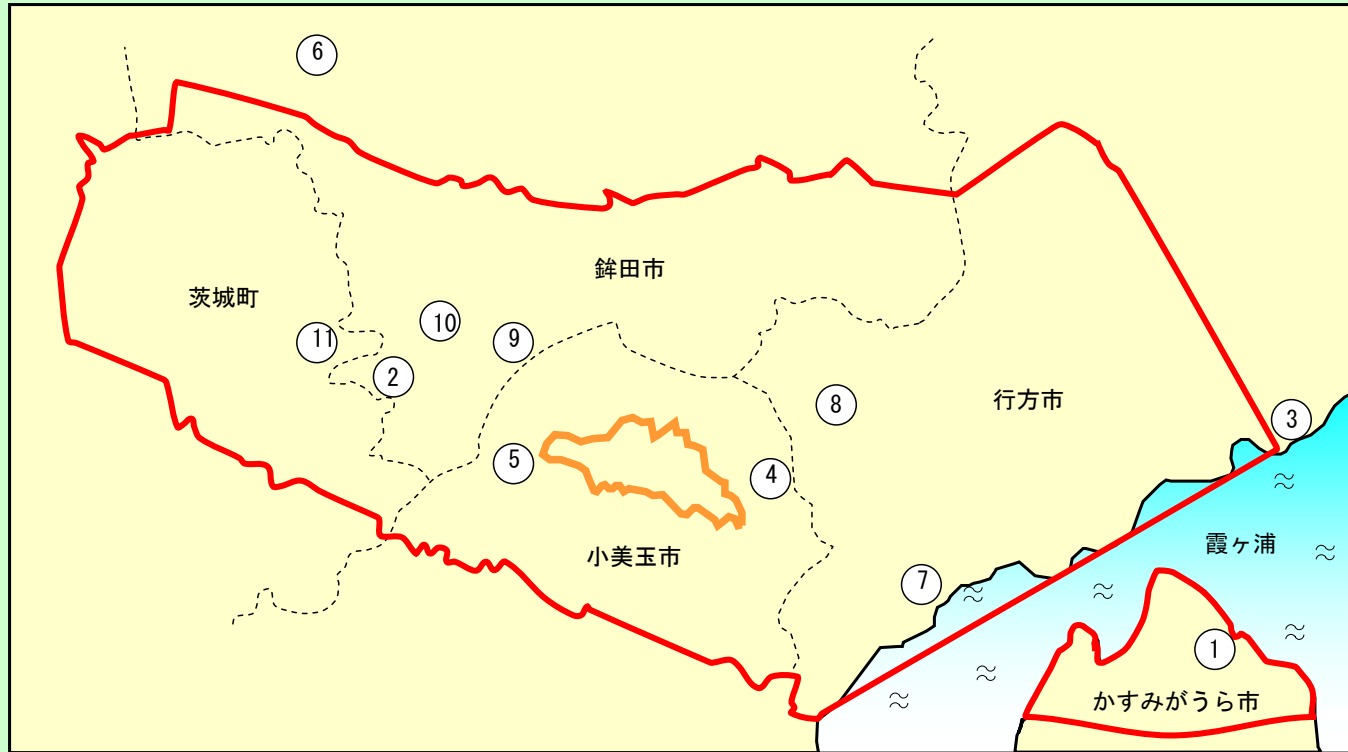

# 百里飛行場周辺の航空機騒音自動測定器設置位置図

-  防衛施設
-  第一種区域
-  測定点

平成21年度版