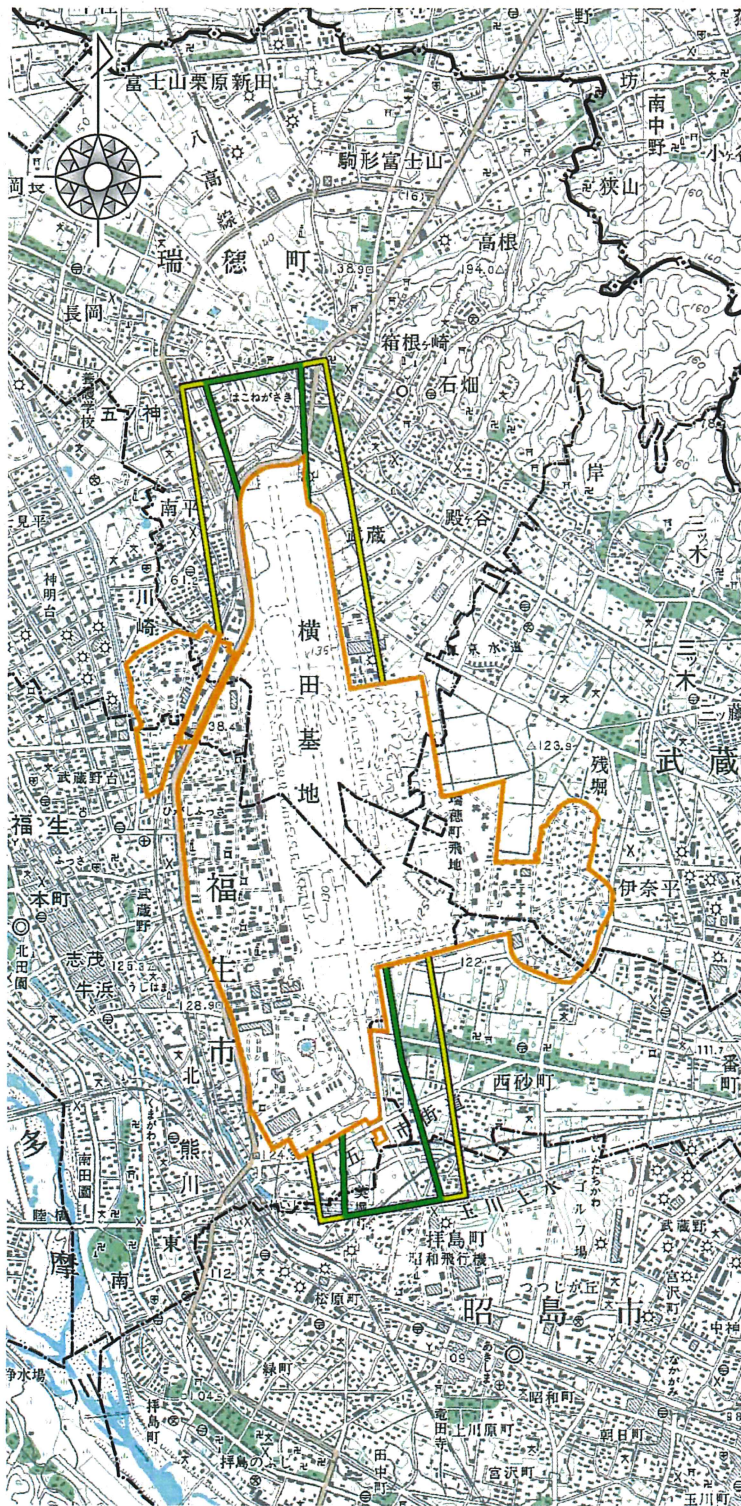

横田飛行場周辺の移転対象区域図

この地図は、国土地理院長の承認を得て、同院発行の数値地図50000（地図画像）を複製したものである。（承認番号 平17総複、第420号）

横田飛行場における第2種区域の指定の日及び区域の具体的な範囲については、横田防衛事務所において地図の縦覧を行っていますのでお問い合わせ下さい。

凡 例	区域指定年月日
防衛施設	
2種区域 (みなし)	昭和42年3月31日
3種区域 (みなし)	昭和42年3月31日 昭和44年4月15日
市町村境界	