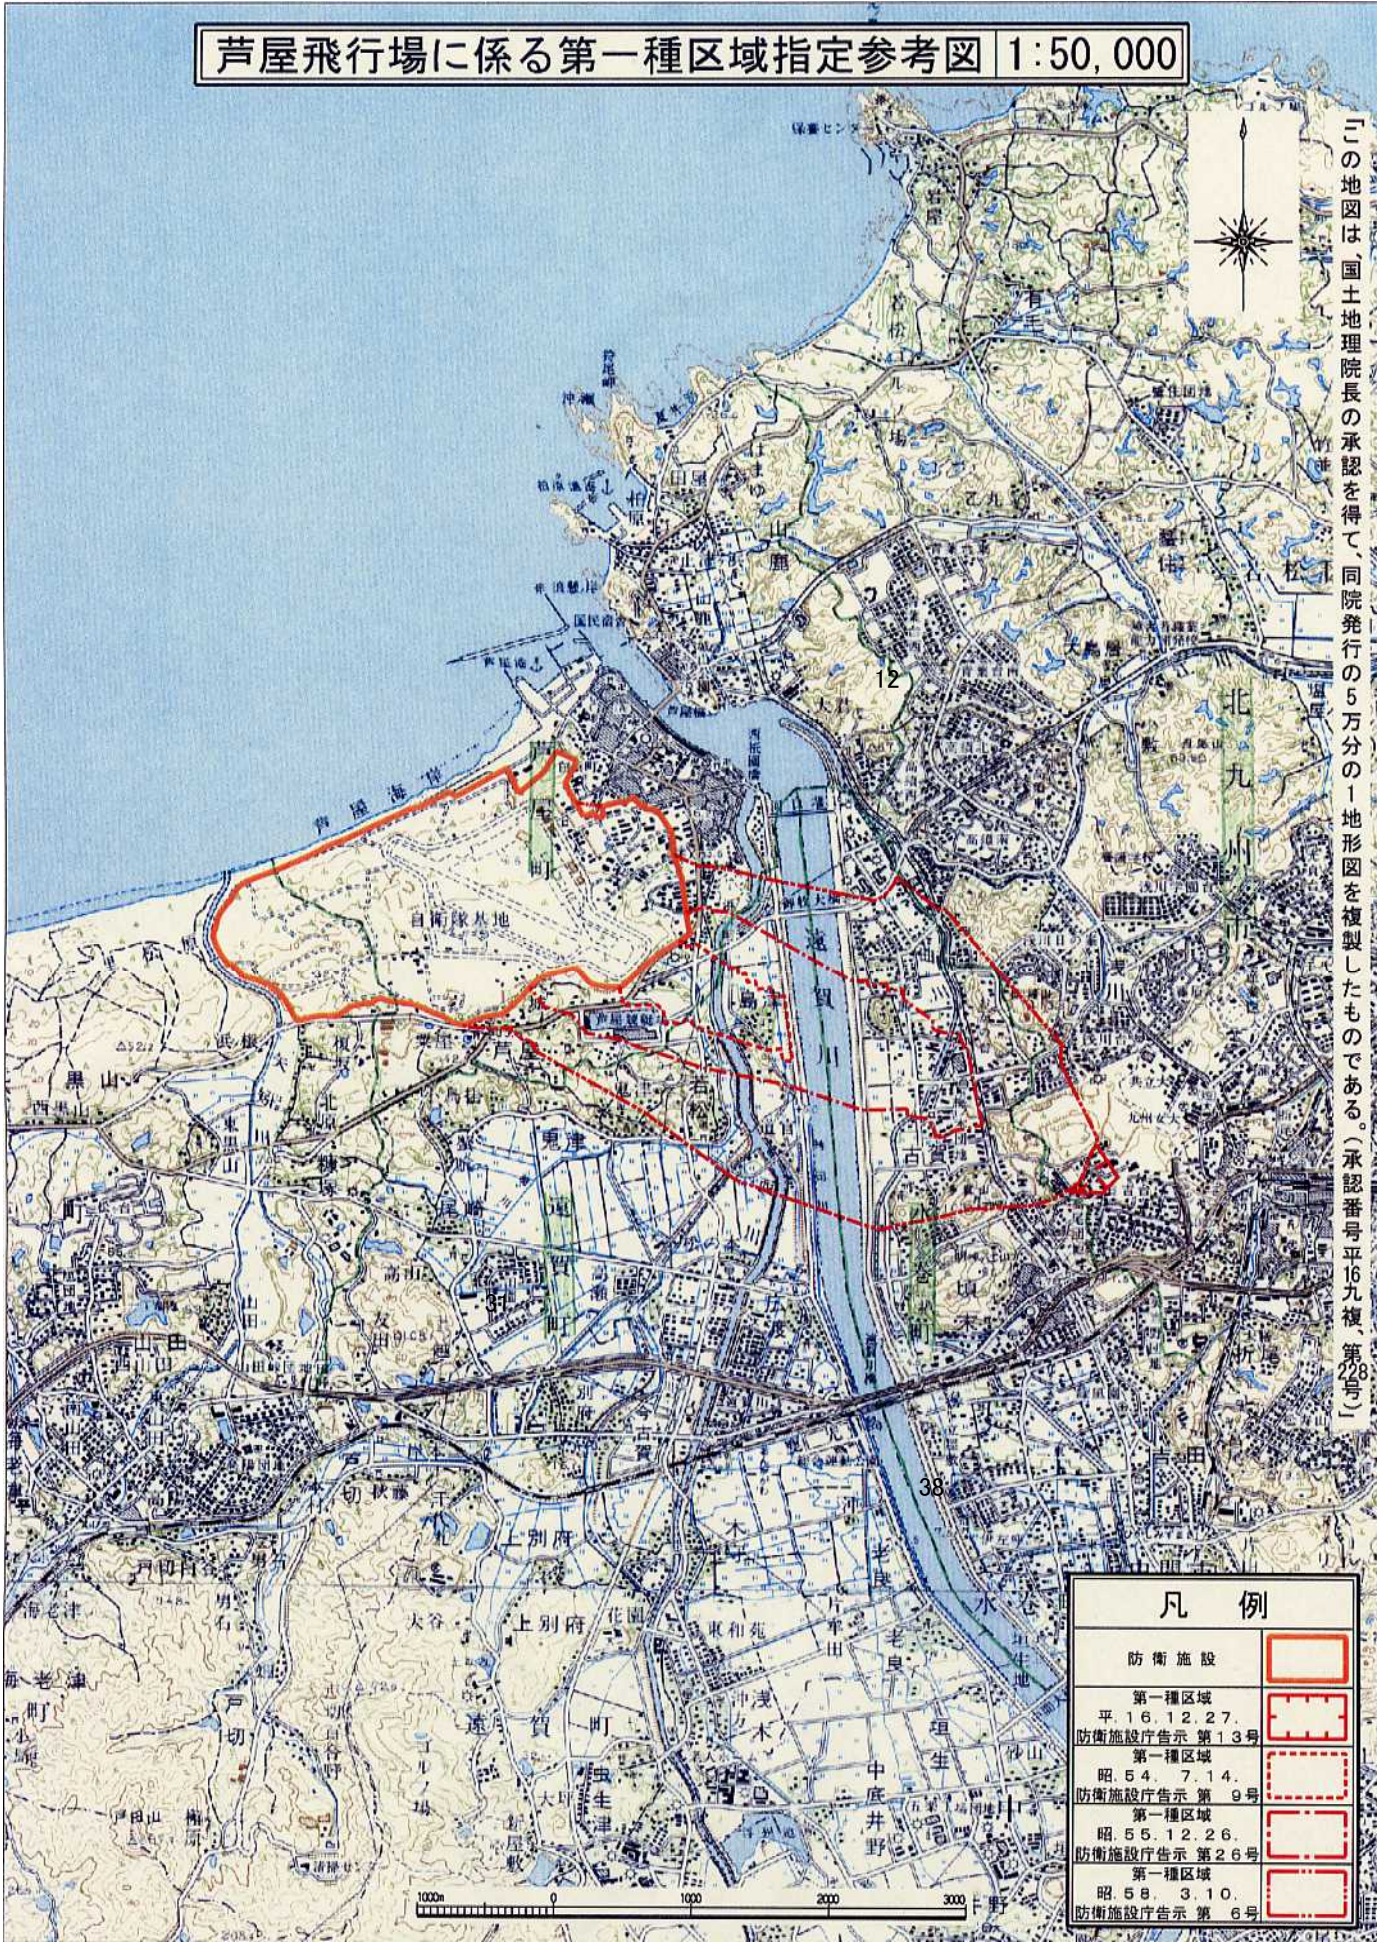

芦屋飛行場に係る第一種区域指定参考図 1:50,000

この地図は、国土地理院長の承認を得て、同院発行の5万分の1地形図を複製したものである。(承認番号平16九複、第228号)

凡例	
防衛施設	
第一種区域 平 16.12.27. 防衛施設庁告示 第13号	
第一種区域 昭 54. 7.14. 防衛施設庁告示 第 9号	
第一種区域 昭 55.12.26. 防衛施設庁告示 第26号	
第一種区域 昭 58. 3.10. 防衛施設庁告示 第 6号	