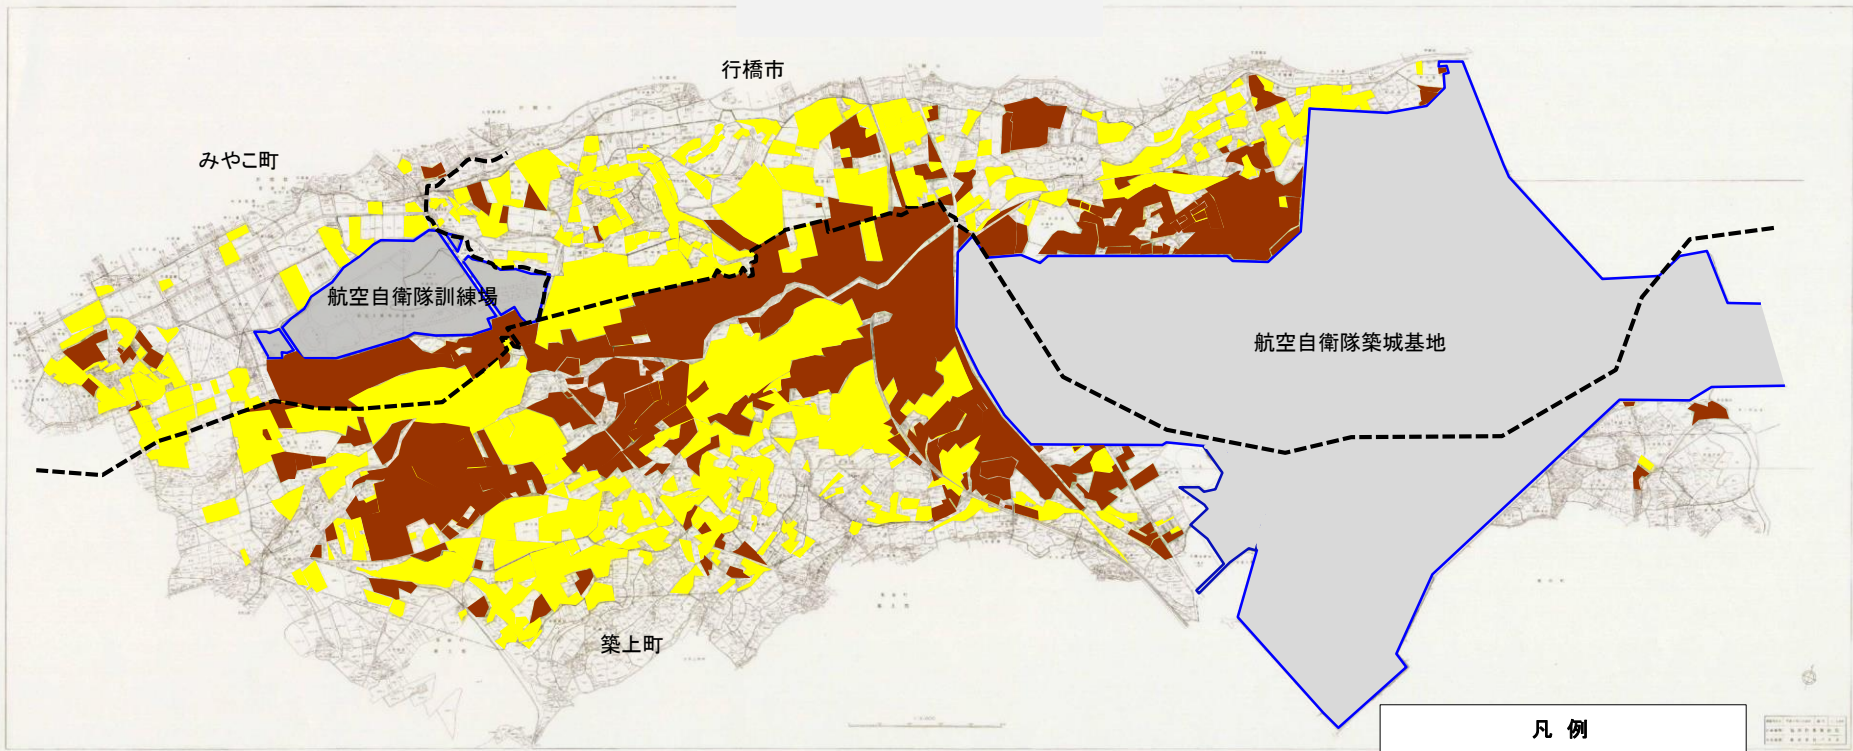

# 築城飛行場周辺 周辺財産概略図

凡例	
	防衛施設
	行政区域
	有償使用許可対象地

※詳細につきましては、九州防衛局管理部施設管理課へお問い合わせください。