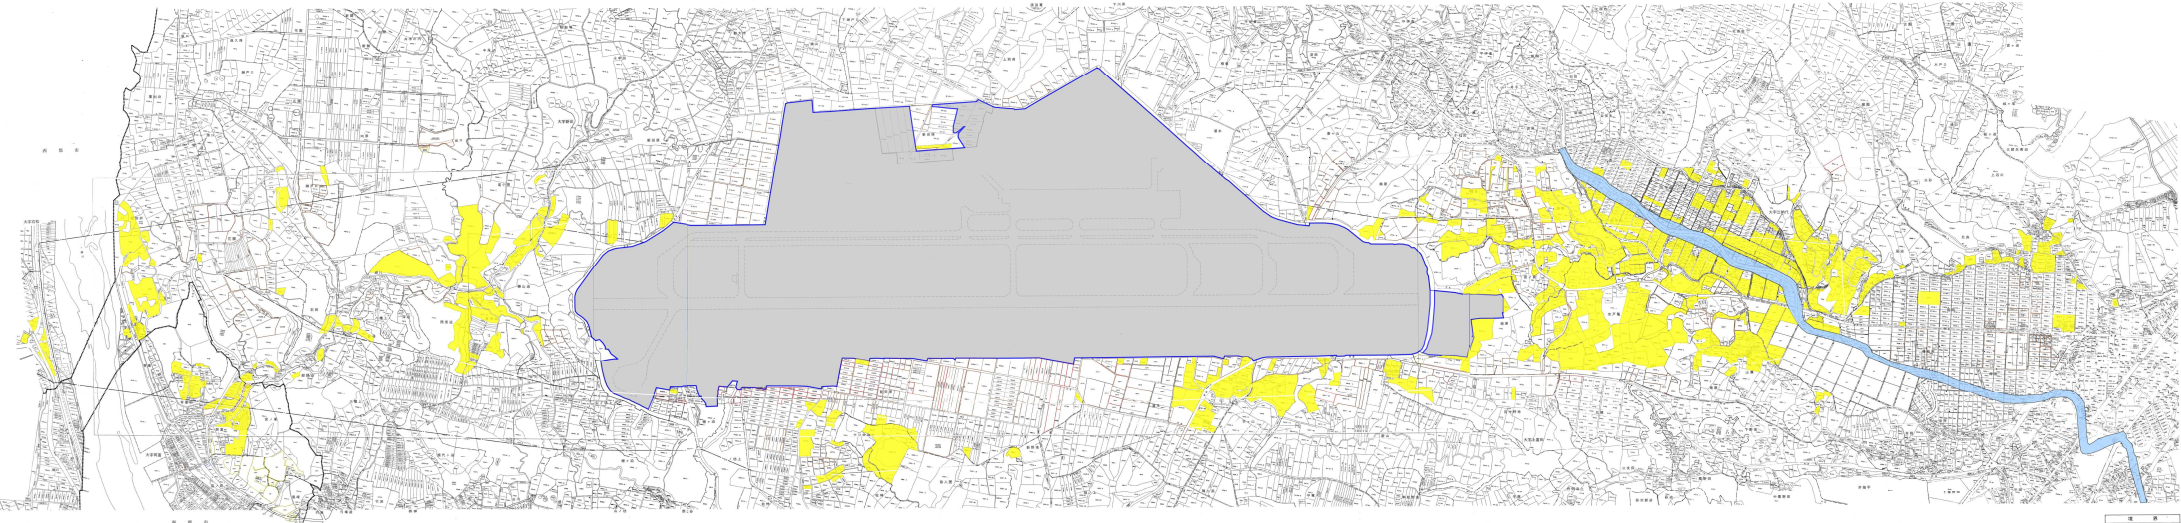

# 新田原飛行場周辺地区 周辺財産概略図

— 凡 例 —

-  防衛施設
-  行政区域
-  周辺財産

※周辺財産の詳細につきましては、熊本防衛支局業務課国有財産管理係にお問い合わせ下さい。