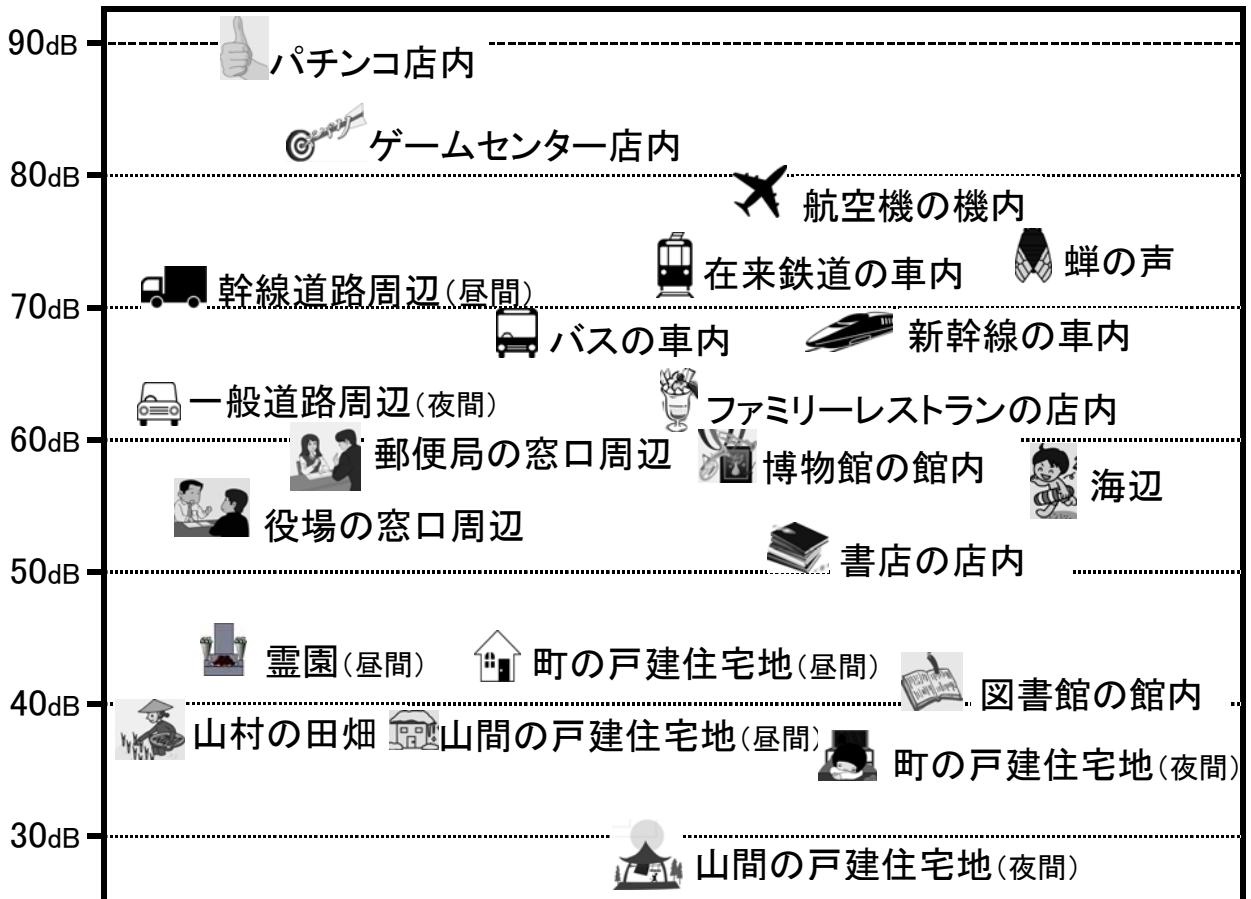

図1 騒音の目安(都心・近郊用)

(出典「全国環境研協議会 騒音小委員会」)

図2 騒音の目安(地方都市・山村部用)

(出典「全国環境研協議会 騒音小委員会」)