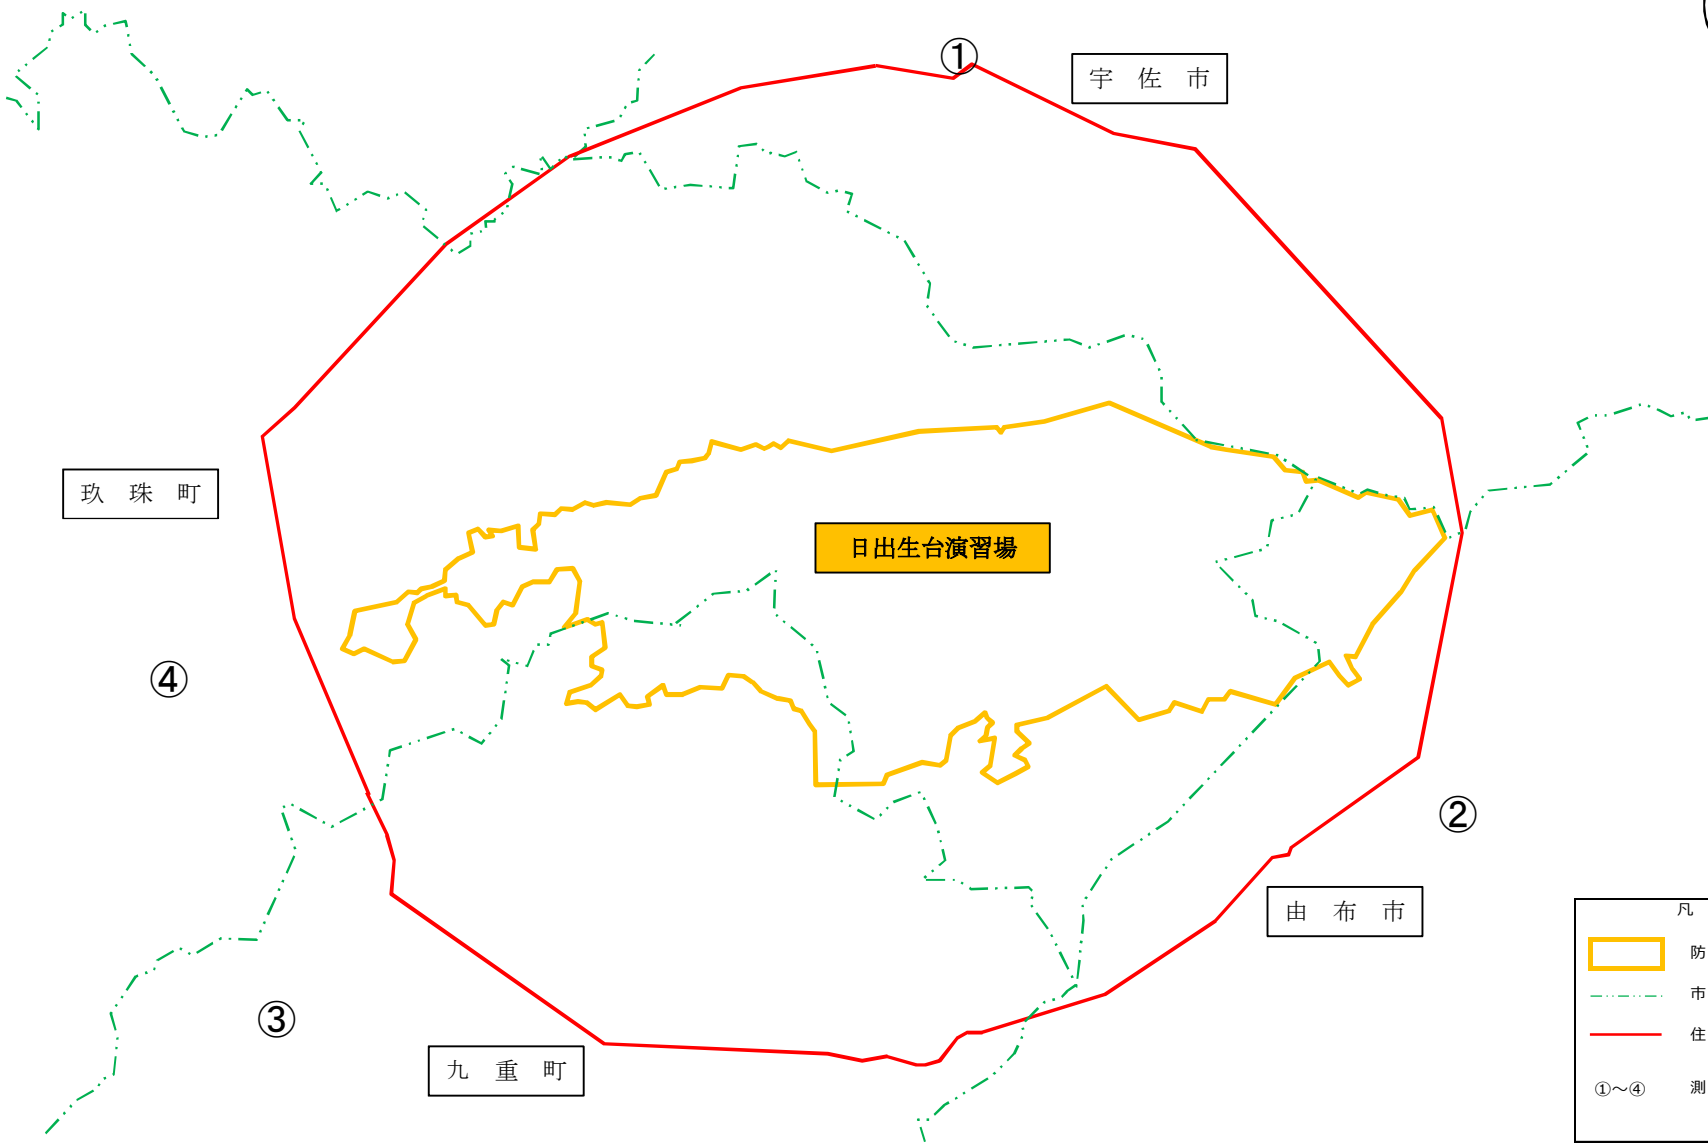

日出生台演習場周辺砲撃音等自動騒音測定位置図

凡例

	防衛施設
	市町村界
	住宅防音区域
①~④	測定装置設置位置