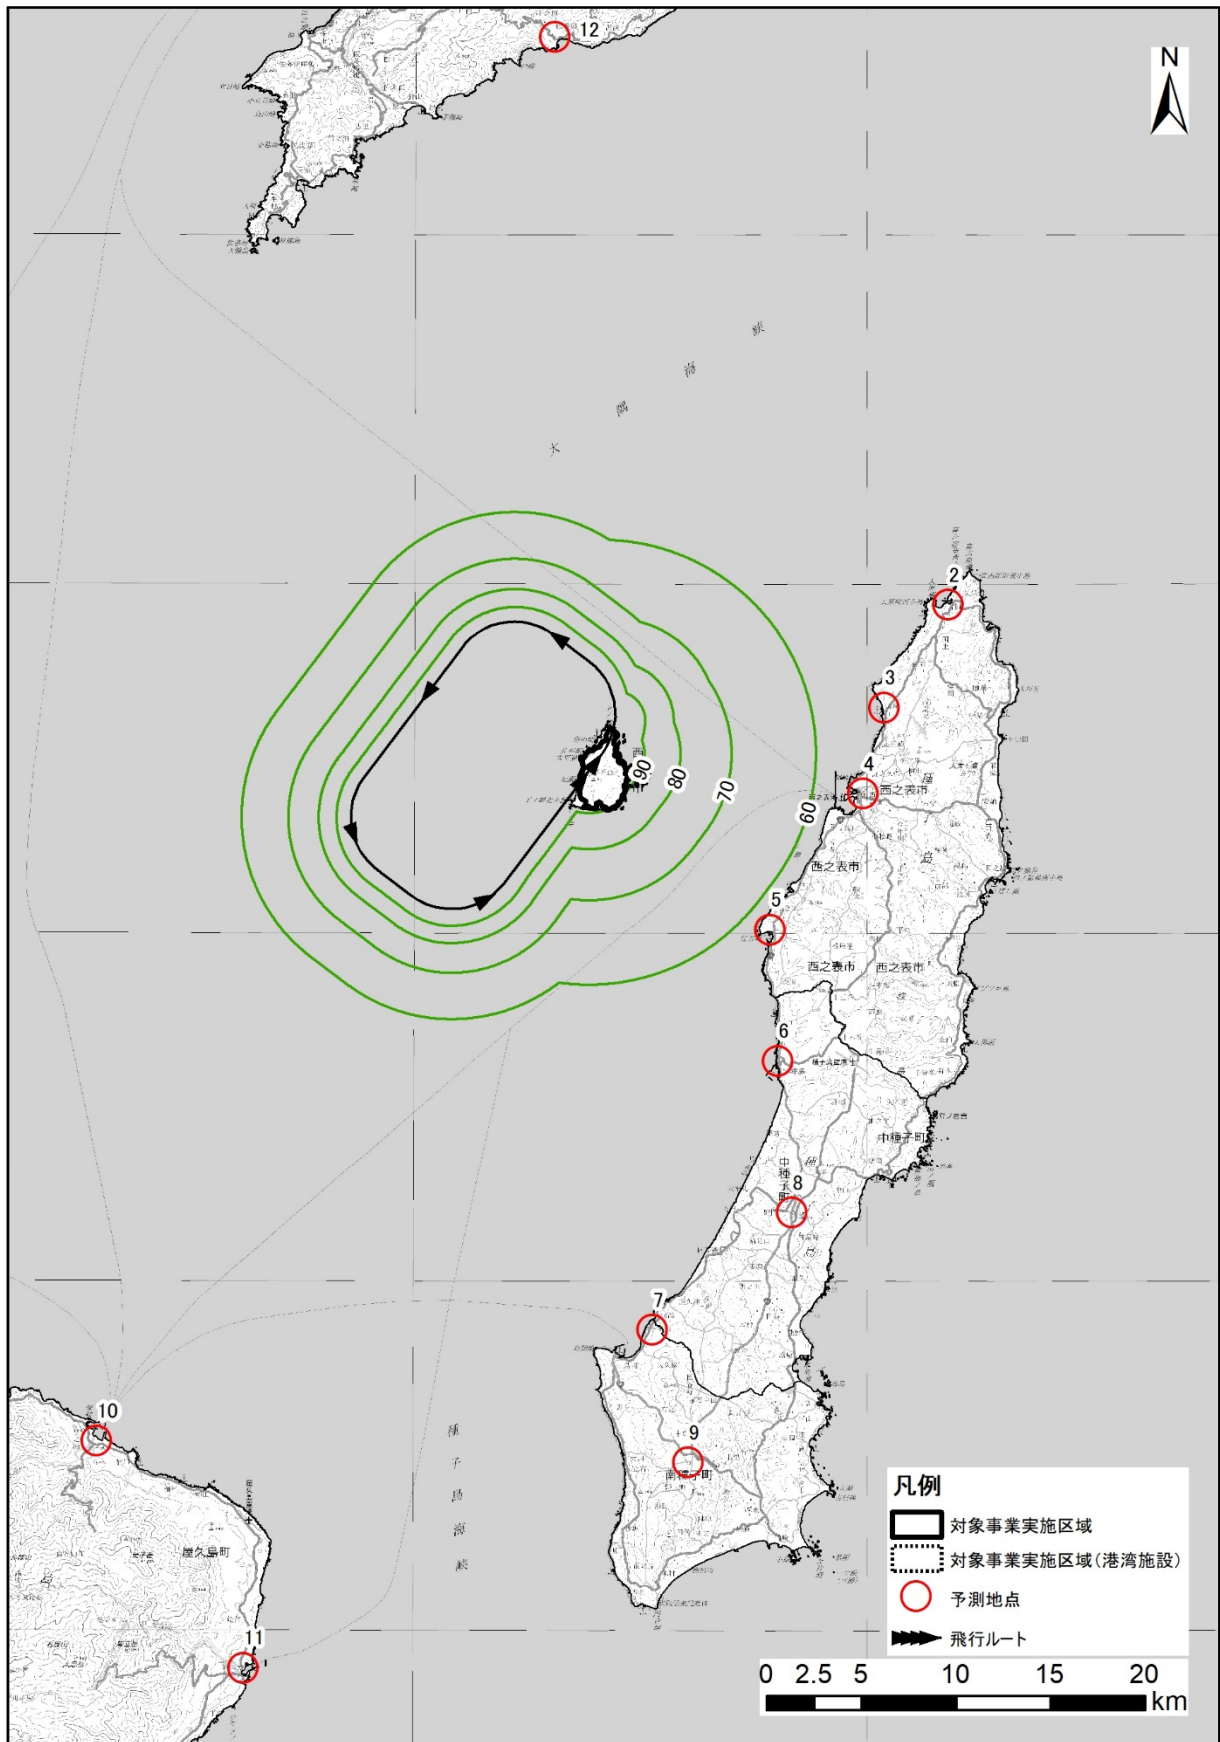

図-6.3.7(1) 最大騒音レベル (LA, Smax) の予測コンター (飛行経路①) : 単位 dB

図-6.3.7(2) 最大騒音レベル (LA, Smax) の予測コンター (飛行経路②) : 単位 dB

図-6.3.7(3) 最大騒音レベル (LA, Smax) の予測コンター (飛行経路③) : 単位 dB

図-6.3.7(4) 最大騒音レベル (LA, Smax) の予測コンター (飛行経路④) : 単位 dB