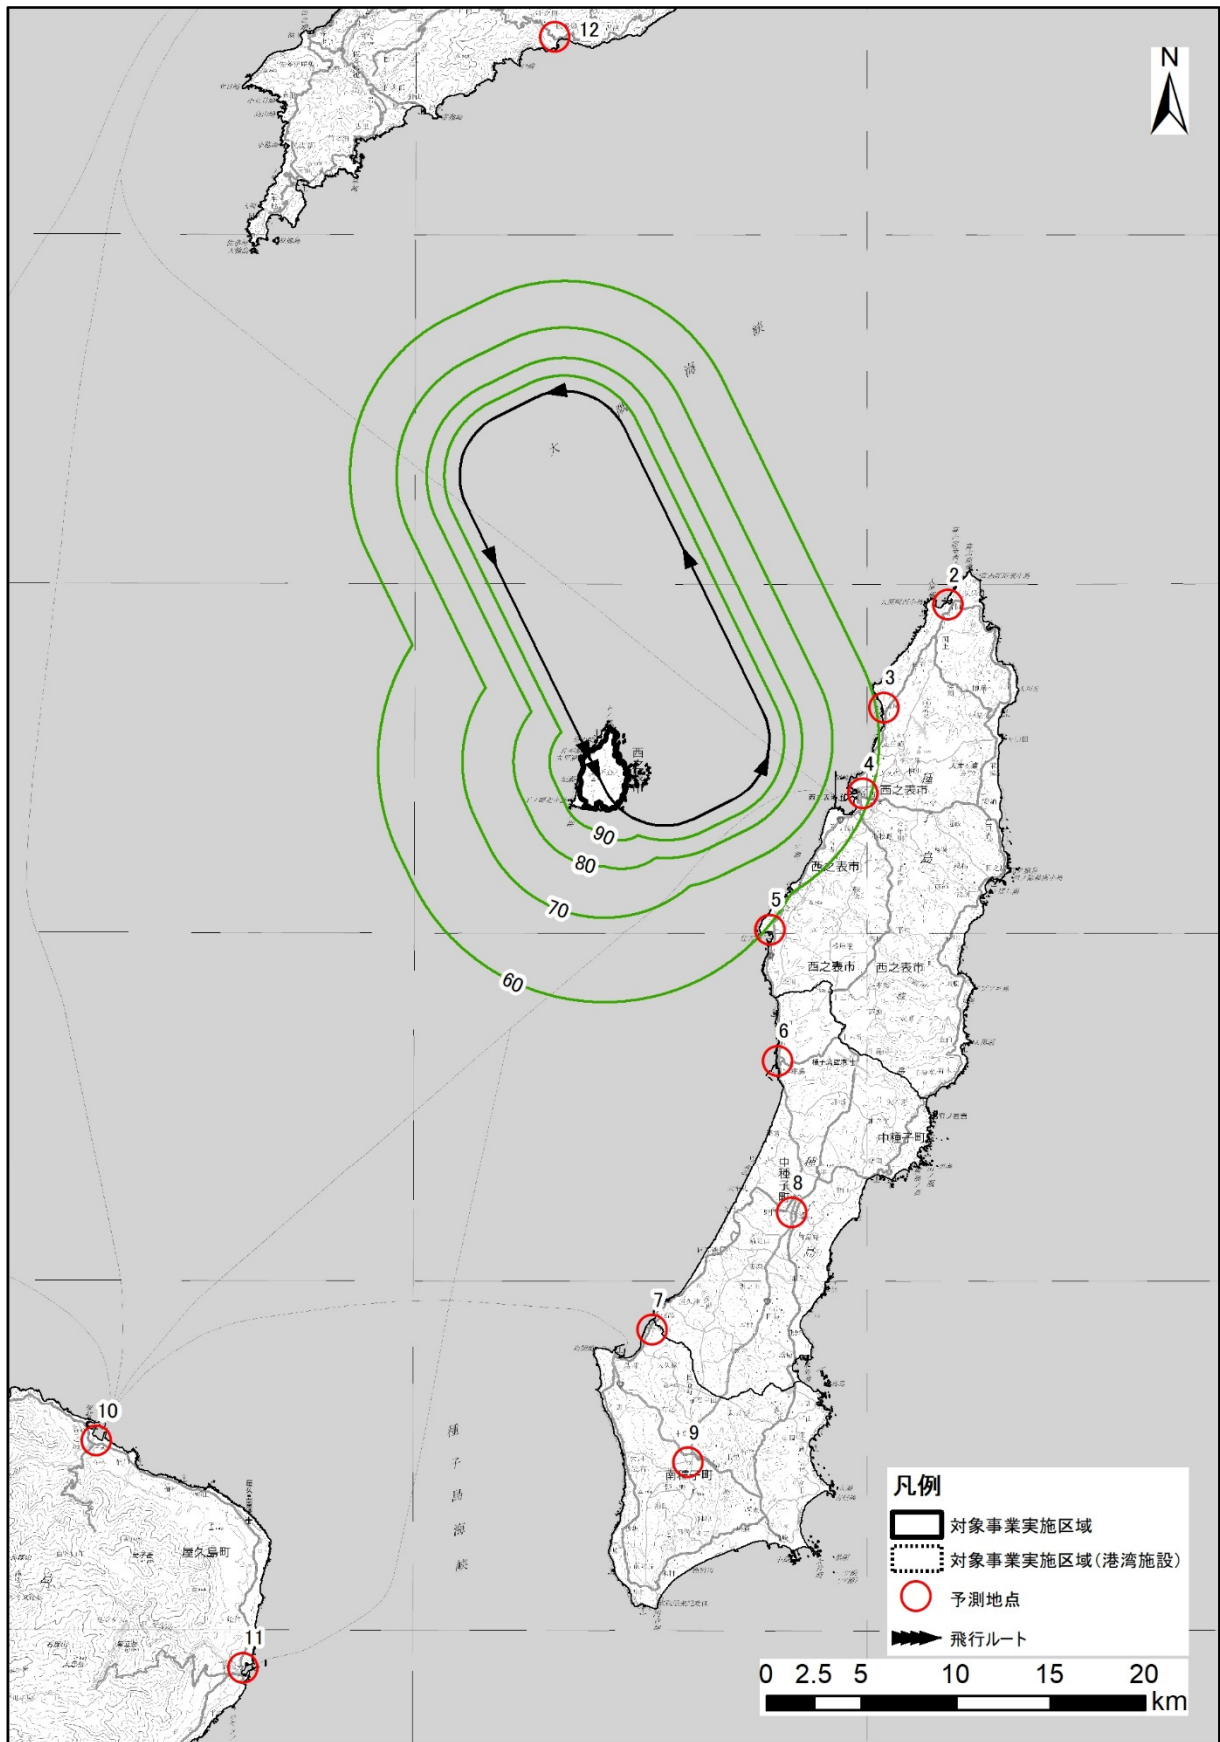

図-6.3.7(1) 最大騒音レベル (LA, Smax) の予測コンター (飛行経路①) : 単位 dB

図-6.3.7(2) 最大騒音レベル (LA, Smax) の予測コンター (飛行経路②) : 単位 dB

図-6.3.7(3) 最大騒音レベル (LA, Smax) の予測コンター (飛行経路③) : 単位 dB

図-6.3.7(4) 最大騒音レベル (LA, Smax) の予測コンター (飛行経路④) : 単位 dB