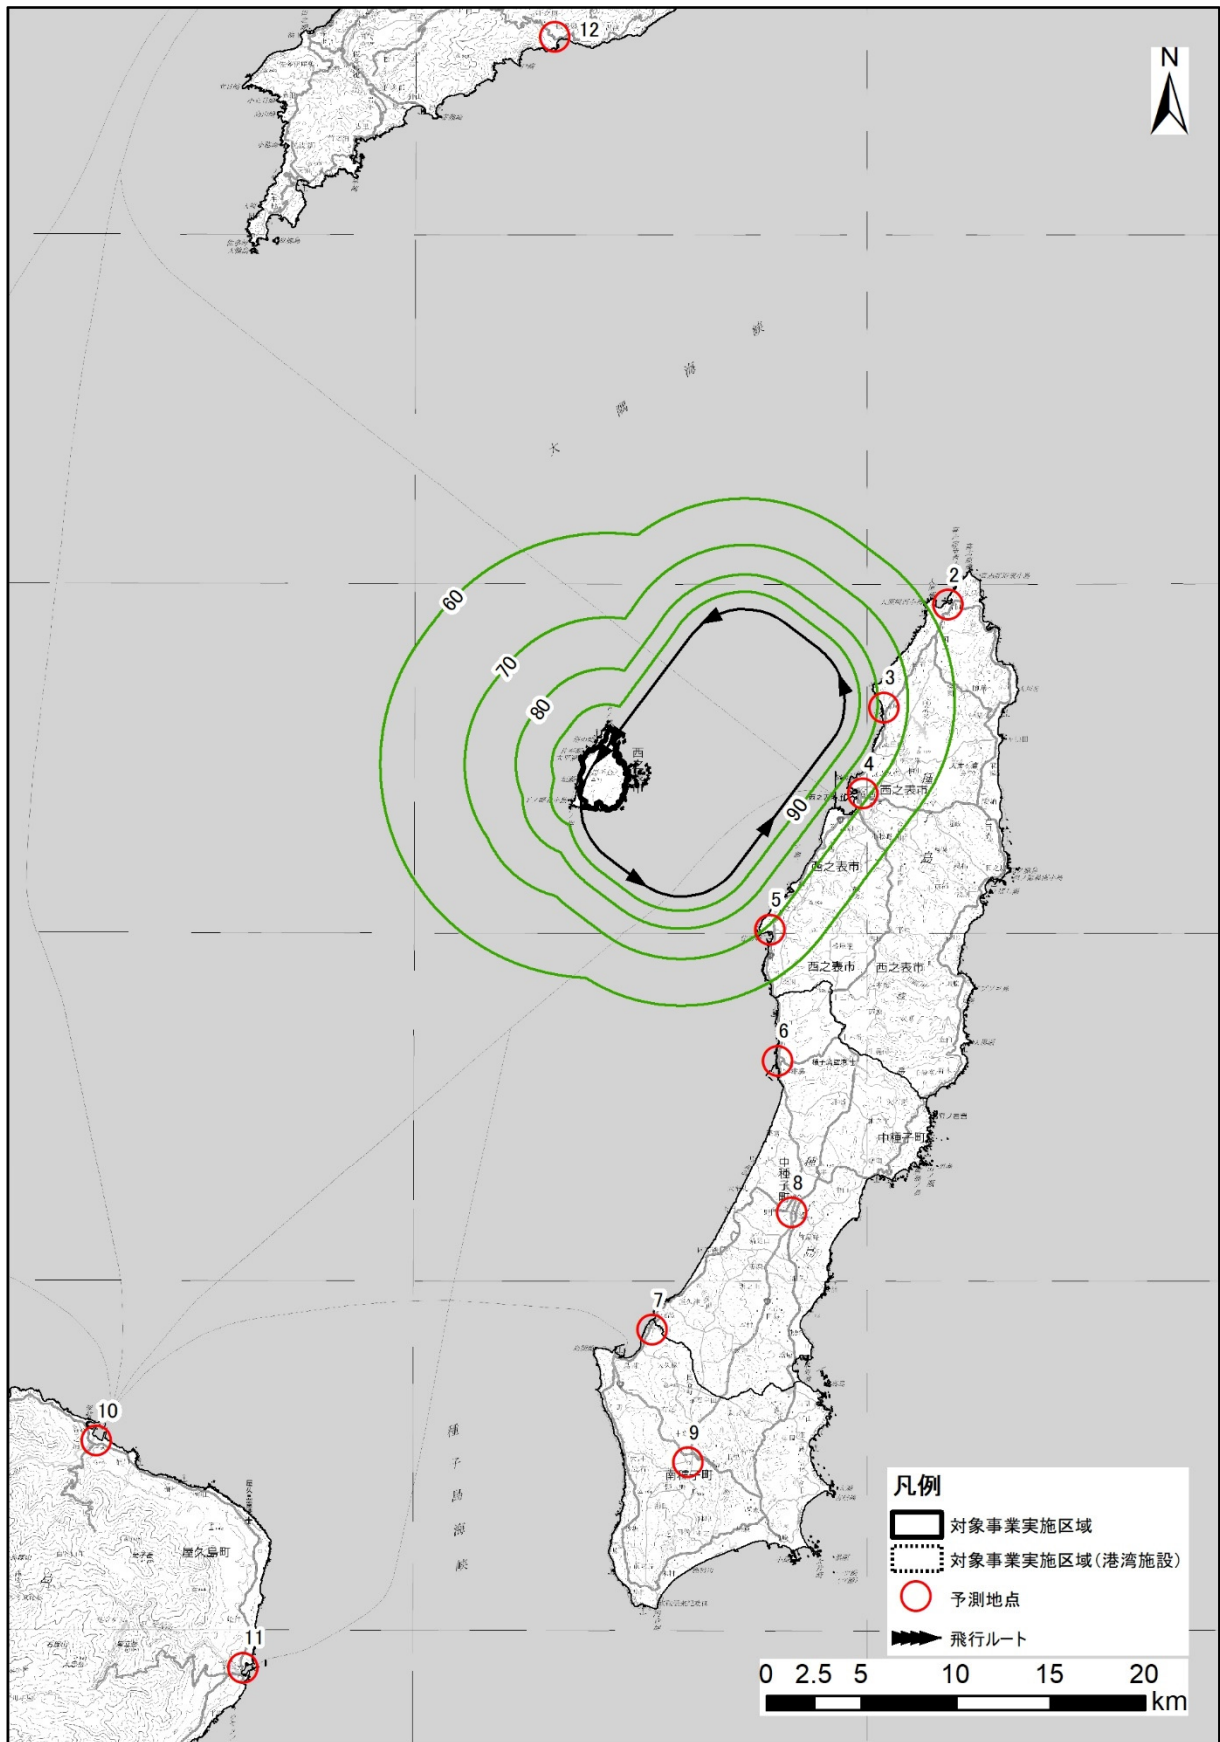

図-6.3.7(1) 最大騒音レベル (LA, Smax) の予測コンター (飛行経路①) : 単位 dB

図-6.3.7(2) 最大騒音レベル (LA, Smax) の予測コンター (飛行経路②) : 単位 dB

図-6.3.7(3) 最大騒音レベル (LA, Smax) の予測コンター (飛行経路③) : 単位 dB

図-6.3.7(4) 最大騒音レベル (LA, Smax) の予測コンター (飛行経路④) : 単位 dB