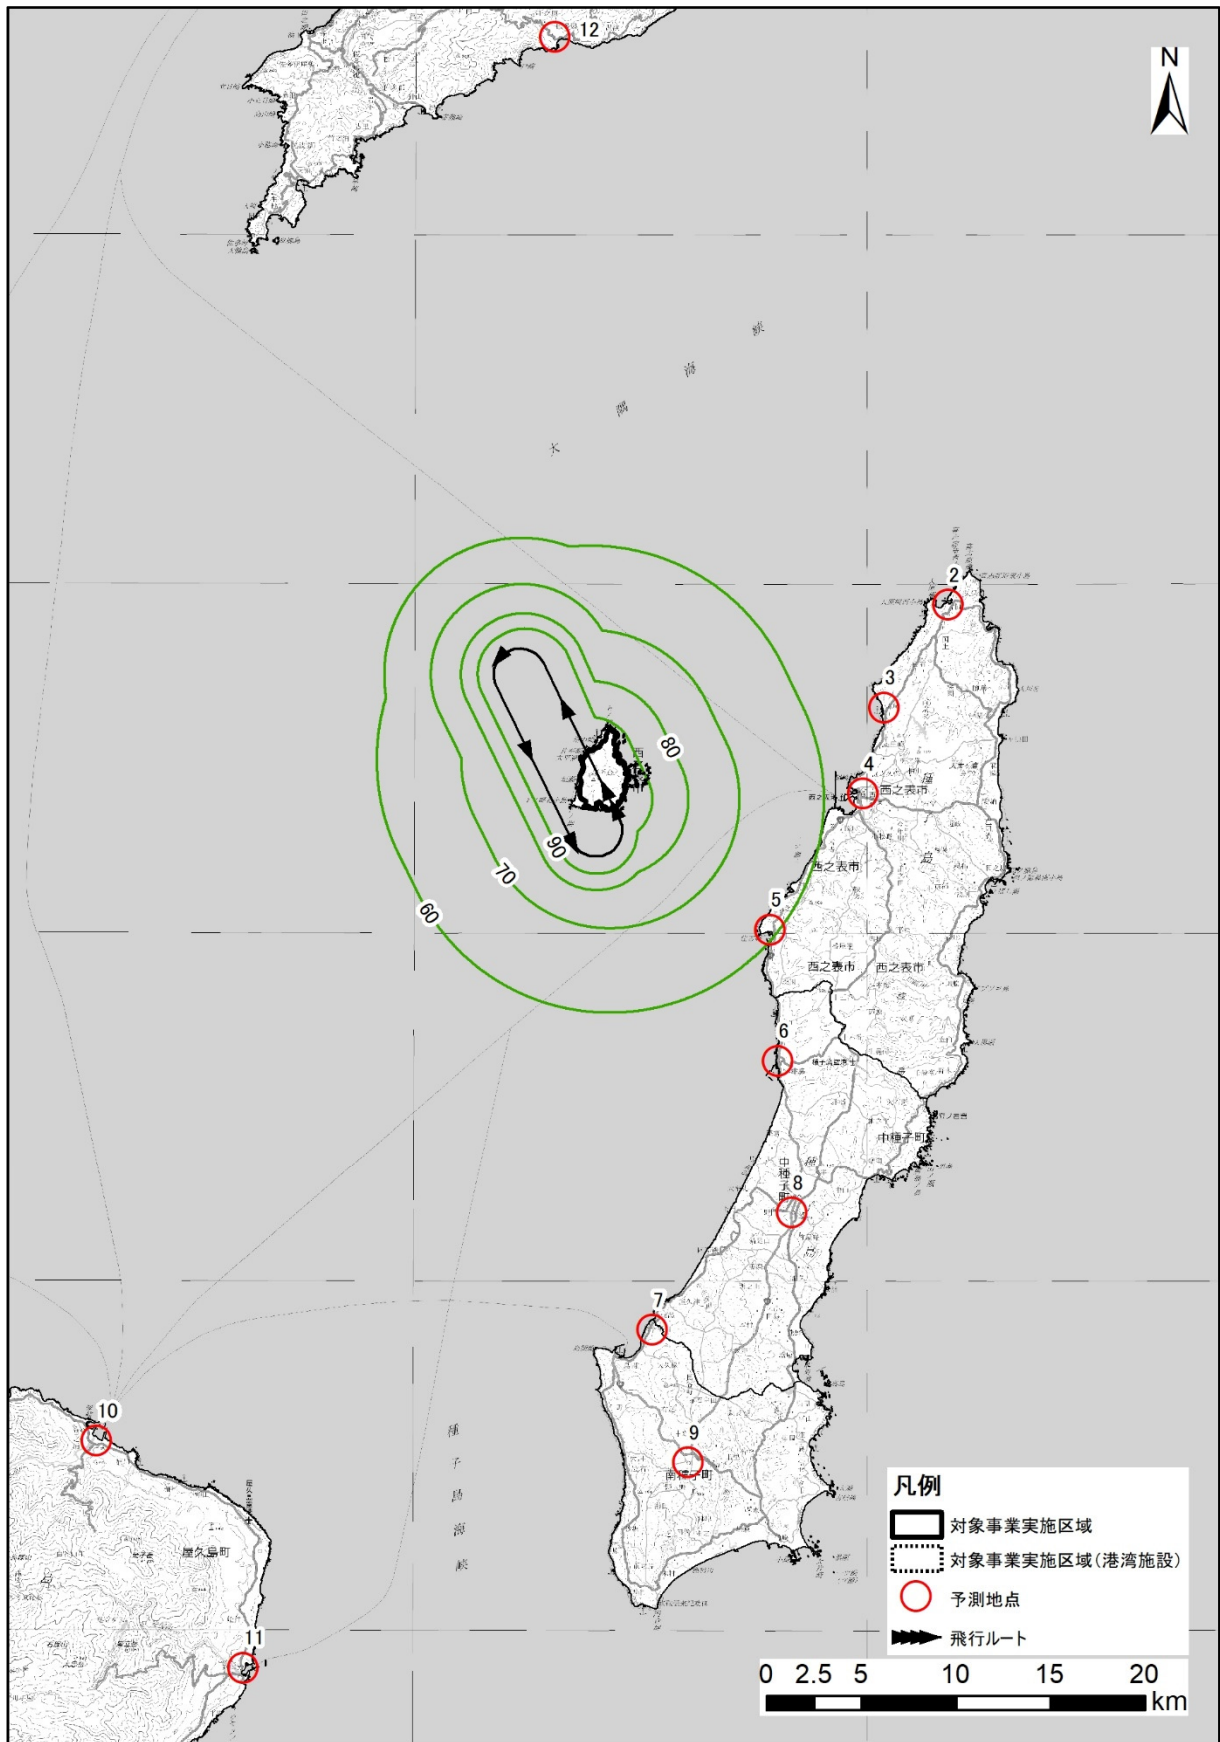

図-6.3.7(1) 最大騒音レベル (LA, Smax) の予測コンター (飛行経路①) : 単位 dB

図-6.3.7(2) 最大騒音レベル (LA, Smax) の予測コンター (飛行経路②) : 単位 dB

図-6.3.7(3) 最大騒音レベル (LA, Smax) の予測コンター (飛行経路③) : 単位 dB

図-6.3.7(4) 最大騒音レベル (LA, Smax) の予測コンター (飛行経路④) : 単位 dB