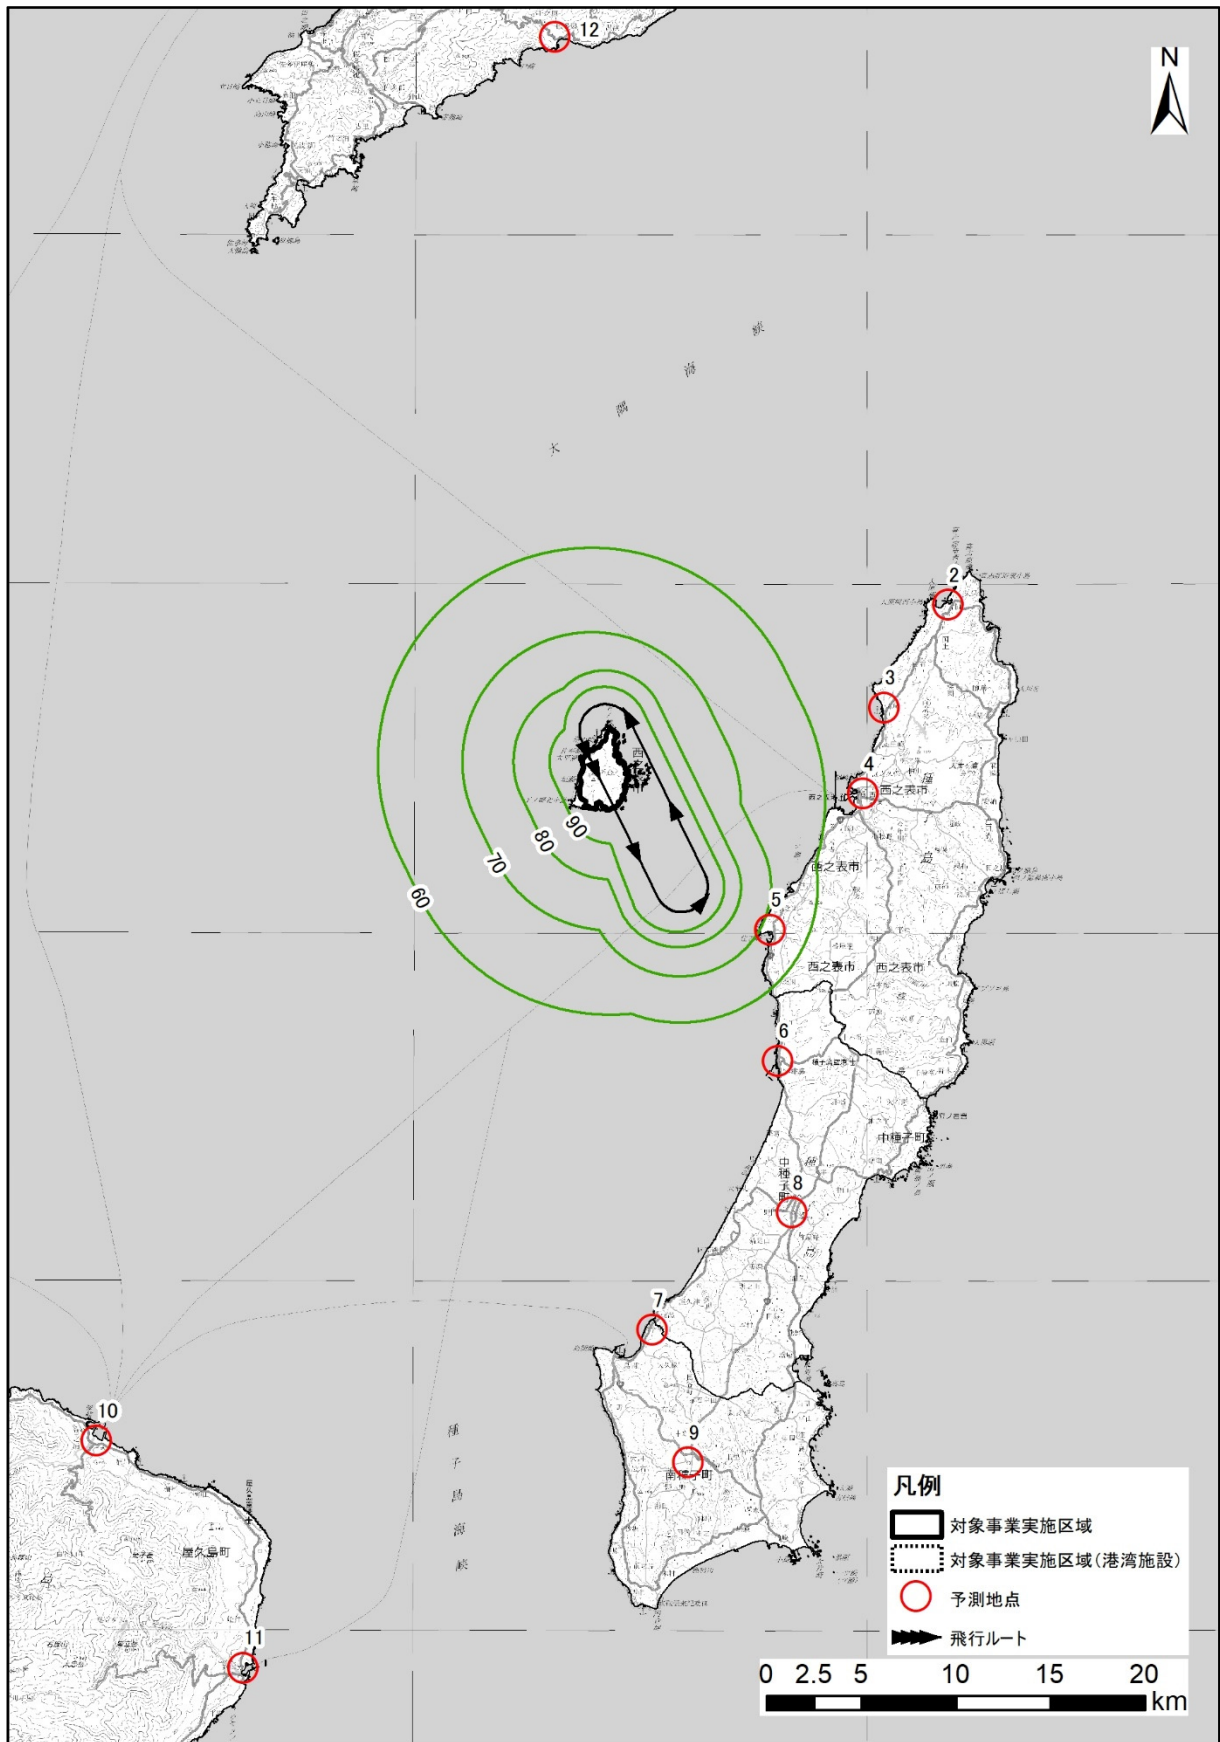

図-6.3.7(5) 最大騒音レベル (LA, Smax) の予測コンター (飛行経路⑤) : 単位 dB

図-6.3.7(6) 最大騒音レベル (LA, Smax) の予測コンター (飛行経路⑥) : 単位 dB