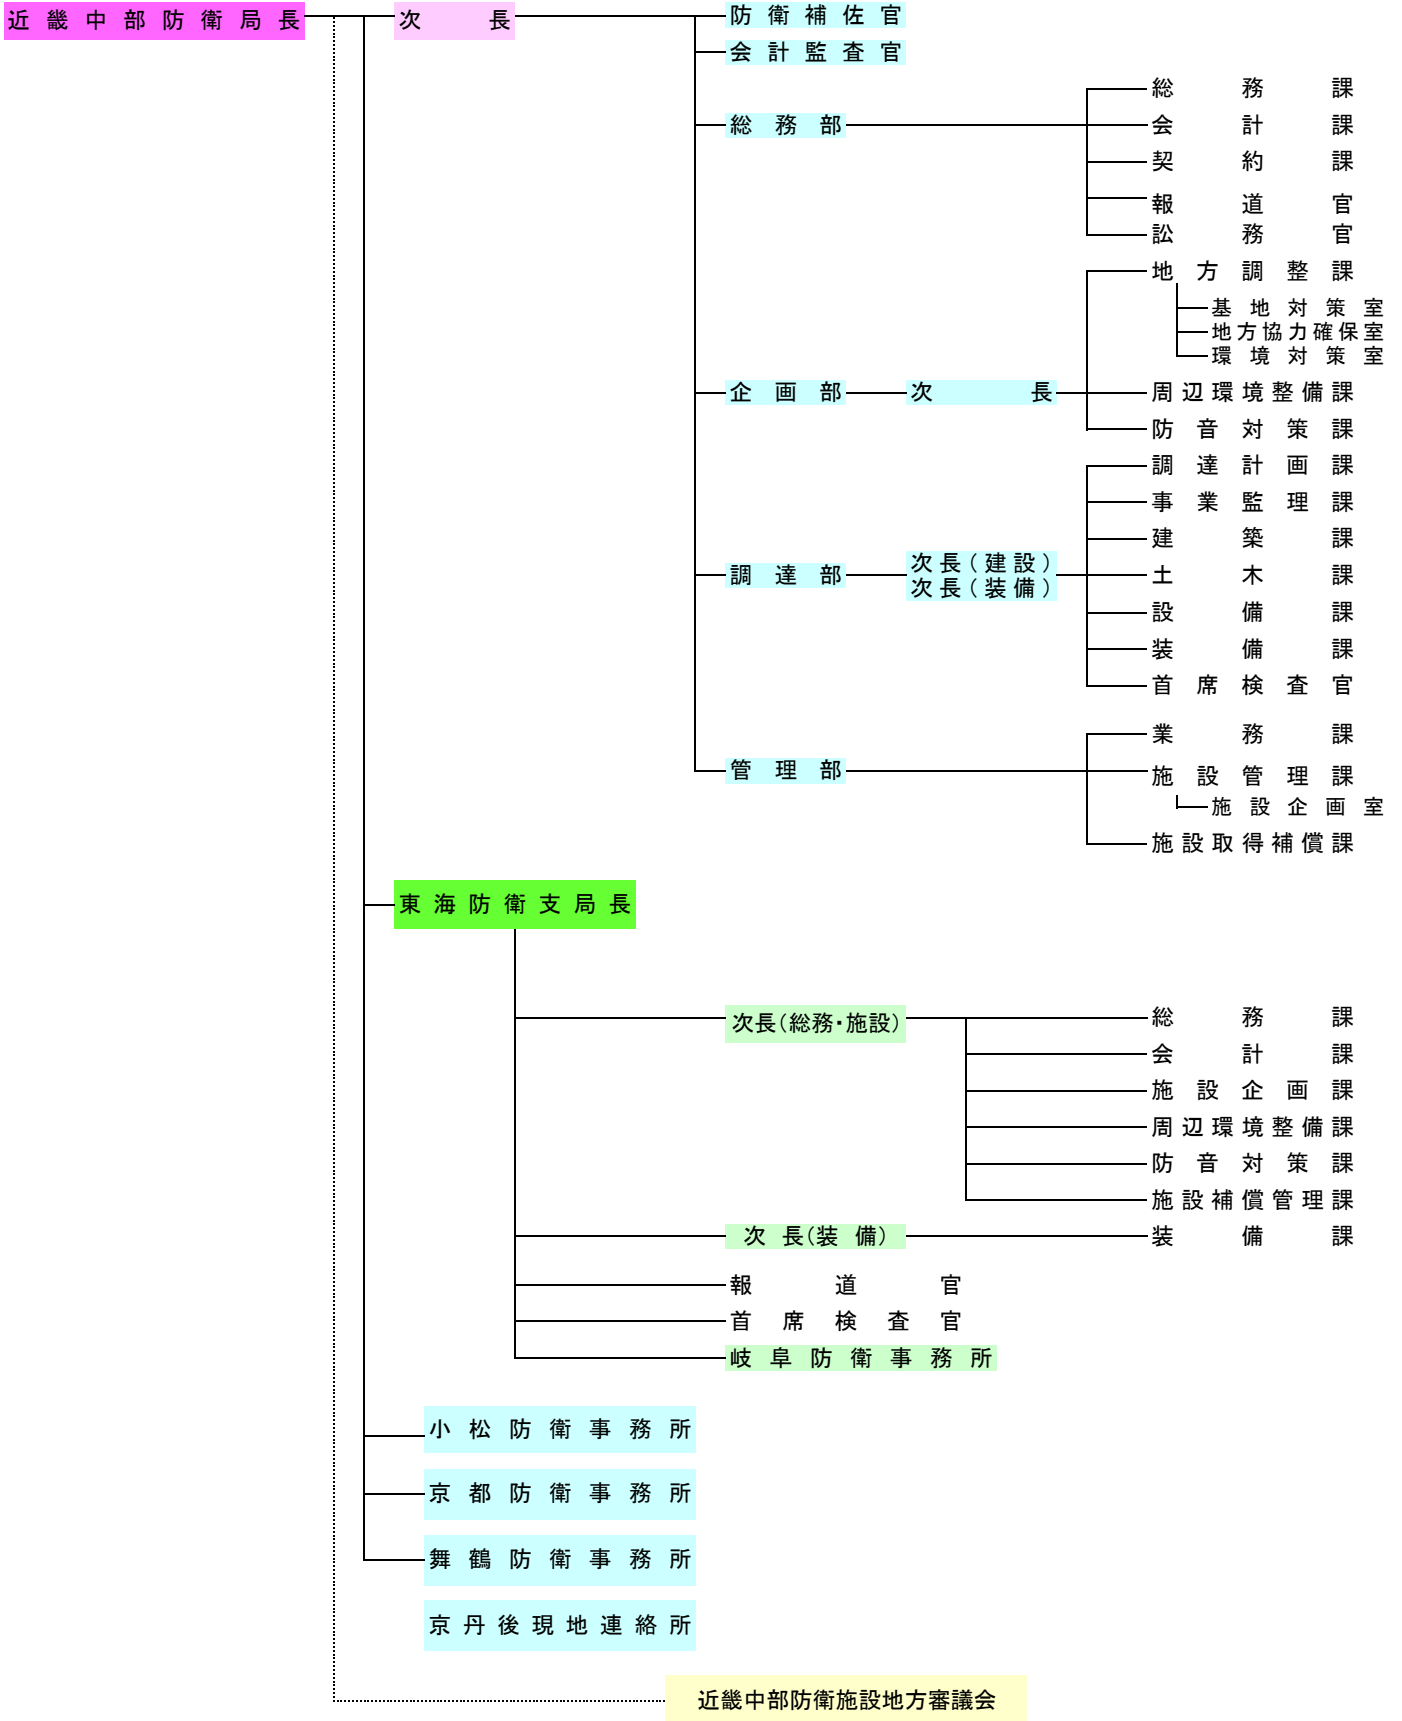

【組織図】

※近畿中部防衛局当直室(夜間のみ)