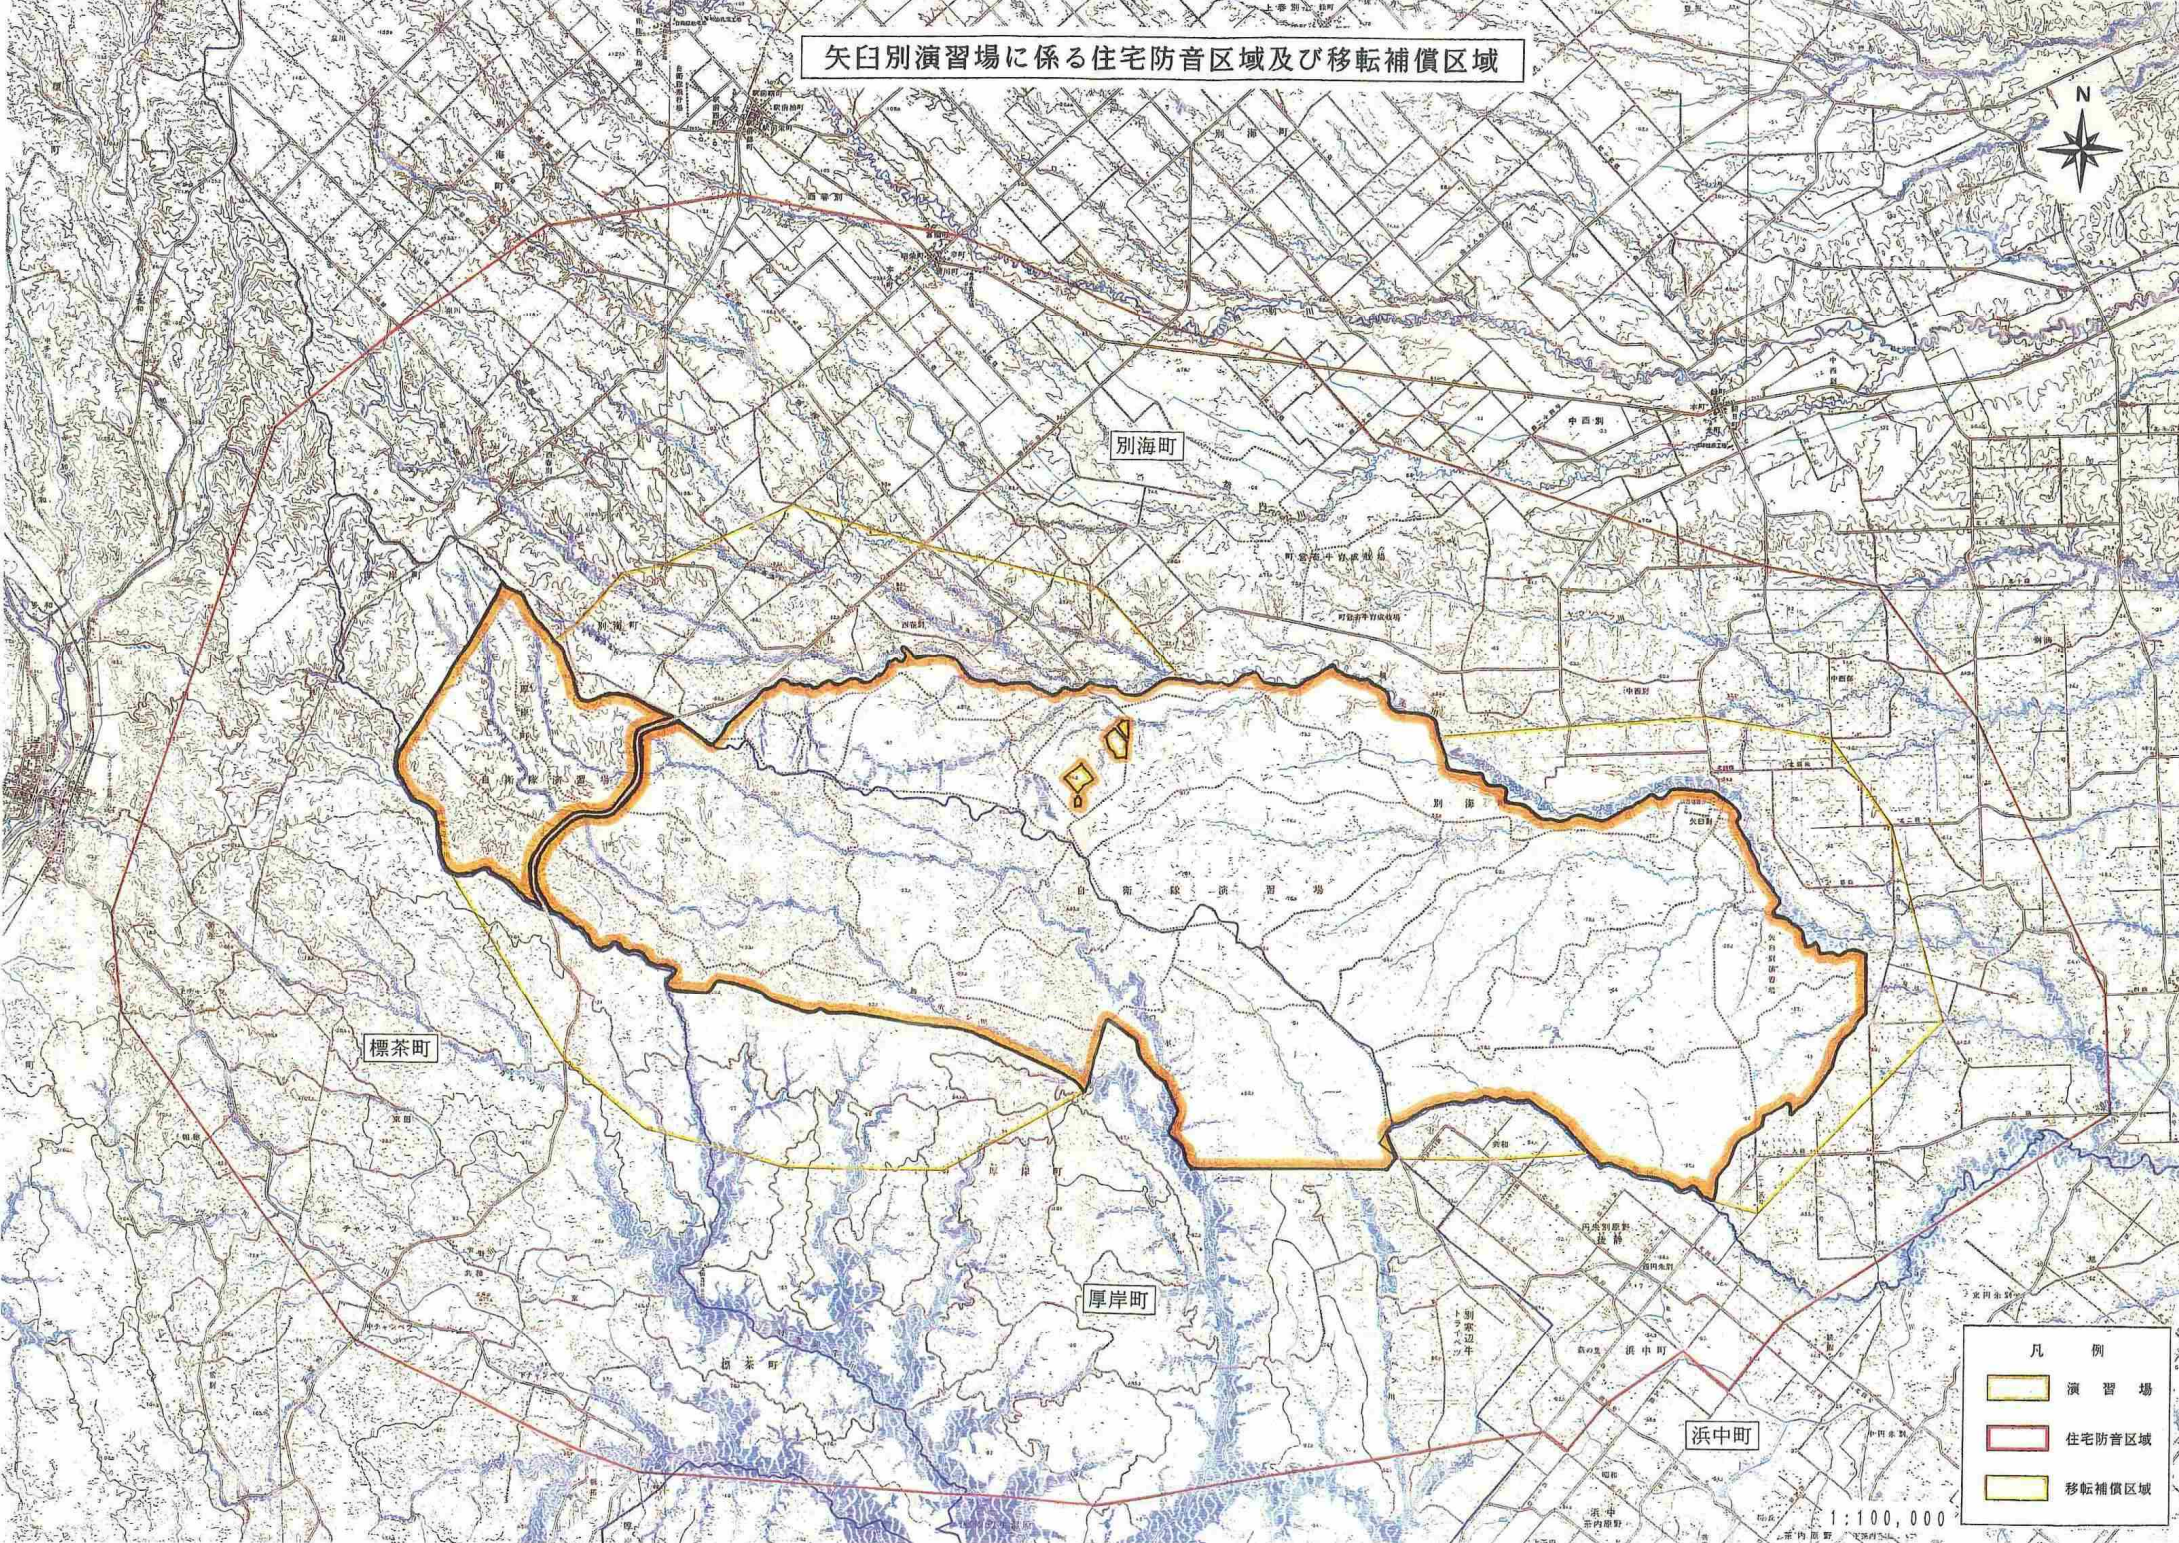

矢臼別演習場に係る住宅防音区域及び移転補償区域

凡 例	
	演習場
	住宅防音区域
	移転補償区域

1:100,000