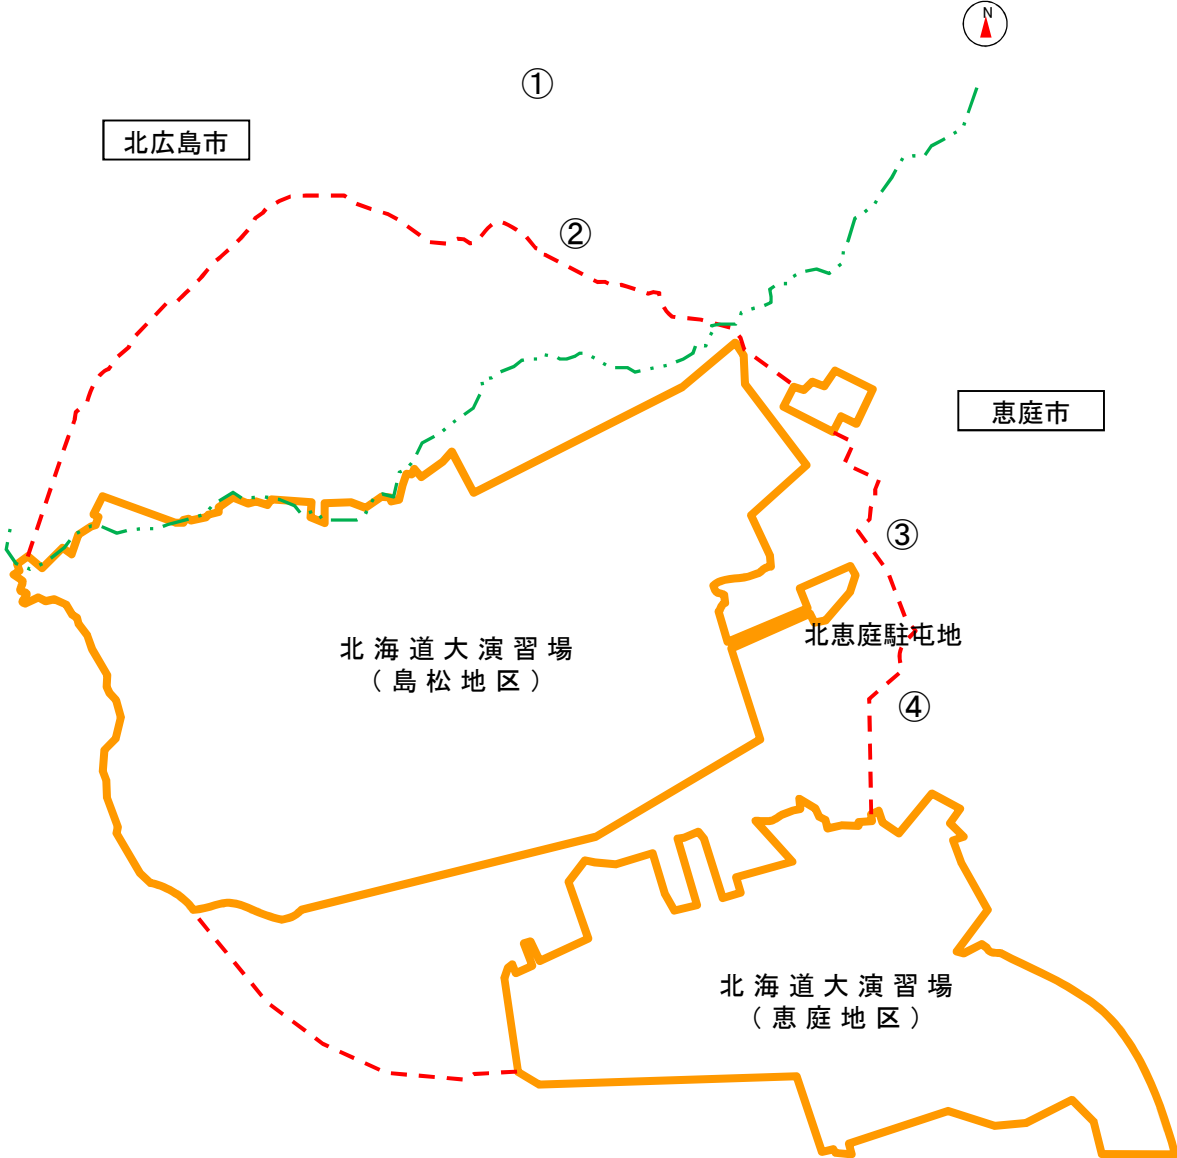

砲撃音自動騒音測定装置設置場所

凡 例	
① ~ ④	設置場所
	防衛施設
	市町村境界
	防音工事区域