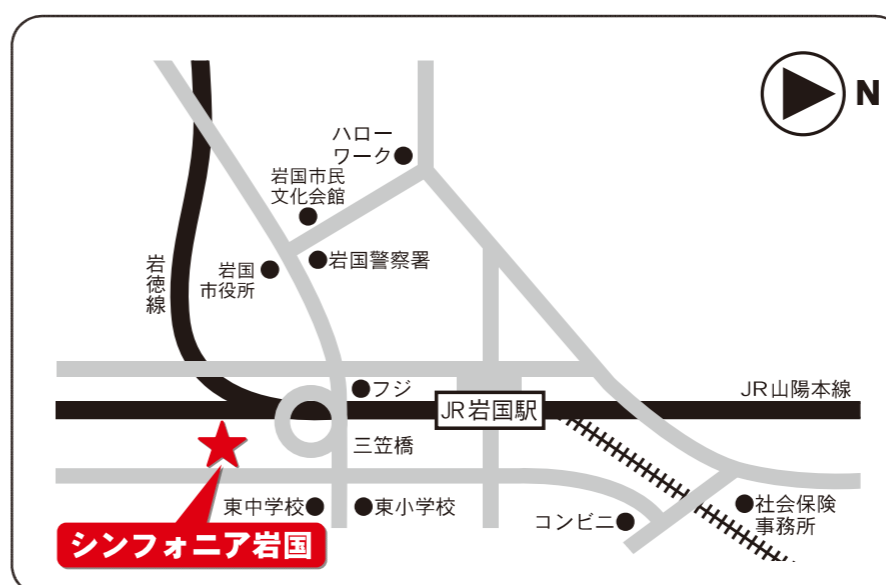

IWAKUNI

日米交流合同 コンサート

2019.2.23 Sat 14:00~16:15
(開場 13:00)

<出演>

岩国市立岩国小学校 / 大竹市立小方小学校 / 和木町立和木中学校 / 周防大島町久賀小学校
イワクニ・エレメンタリースクール / イワクニ・ミドルスクール / M.C.ペリー・ハイスクール

**シンフォニア岩国
コンサートホール (1階)**

山口県岩国市三笠町 1丁目 1番 1号

《電車でお越しの方》JR岩国駅から南へ約0.8km (徒歩約10分)

《バスでお越しの方》三笠橋バス停から徒歩約5分

《新幹線でお越しの方》JR山陽新幹線新岩国駅から約10km (車で約20分)

写真は昨年のものです。

※当日は混雑が予想されるため、出来るだけ公共交通機関をご利用の上ご来場下さい。
なお、臨時駐車場として、岩国市役所駐車場がご利用可能となります。
併せて岩国市役所～シンフォニア岩国までシャトルバスを運行いたしますので、そちらもご利用下さい。

<お問い合わせ先> 中国四国防衛局企画部地方調整課 ☎082-223-7153

主催：中国四国防衛局

共催：岩国市・岩国市教育委員会・米海兵隊岩国航空基地

後援：山口県・大竹市・和木町・周防大島町

U.S.-Japan

Friendship Concert in IWAKUNI

Sat, 23 2, 2019 14:00-16:15
(Door opens at 13:00)

<Performers>

Iwakuni Elementary School / Iwakuni Middle School / M.C.Perry High School
Iwakuni Municipal Iwakuni ES / Otake Municipal Ogata ES
Waki Municipal Waki JHS / Suo-Ooshima Municipal Kuka ES

Sinfonia Iwakuni Concert Hall (First Floor)

1-1-1, Mikasa-machi,
Iwakuni-shi, Yamaguchi-ken

- ◆ About 10 minute walk from JR Iwakuni Station
- ◆ About 5 minute walk from Mikasa Bridge bus stop
- ◆ About 20 minute drive from JR Shin Iwakuni Station