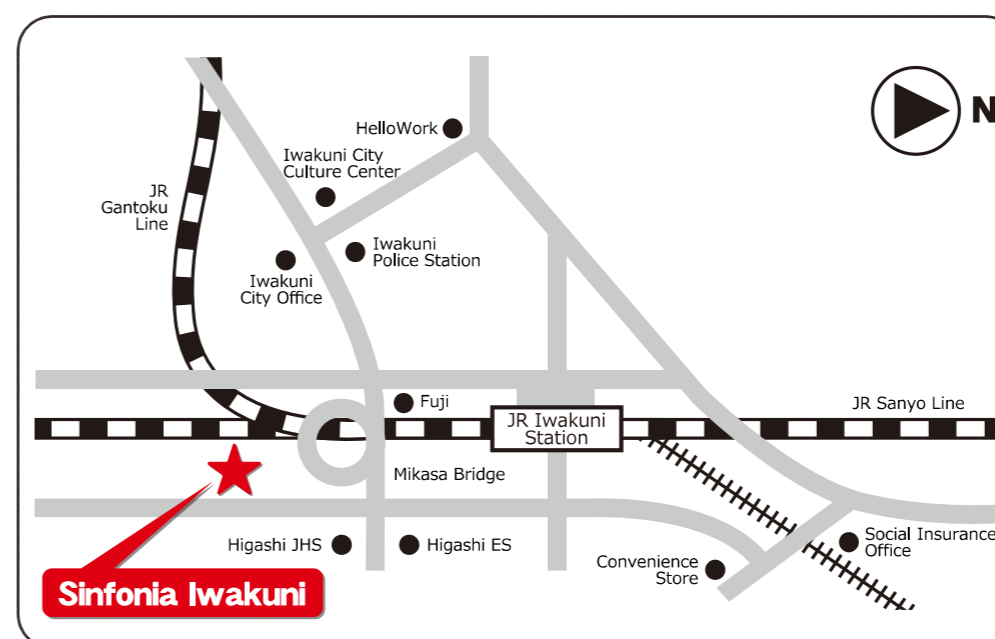

《バスでお越しの方》三笠橋バス停から徒歩約5分

《新幹線でお越しの方》JR山陽新幹線新岩国駅から約10km (車で約20分)

写真は昨年のものです。

※当日は混雑が予想されるため、出来るだけ公共交通機関をご利用の上ご来場下さい。
なお、臨時駐車場として、岩国市役所駐車場がご利用可能となります。
併せて岩国市役所～シンフォニア岩国までシャトルバスを運行いたしますので、そちらもご利用下さい。

<お問い合わせ先> 中国四国防衛局企画部地方調整課 ☎082-223-7153

主催：中国四国防衛局

共催：岩国市・岩国市教育委員会・米海兵隊岩国航空基地

後援：山口県・大竹市・和木町・周防大島町

U.S.-Japan

Friendship Concert in IWAKUNI

Sat, 23 2, 2019 14:00-16:15
(Door opens at 13:00)

<Performers>

Iwakuni Elementary School / Iwakuni Middle School / M.C.Perry High School
Iwakuni Municipal Iwakuni ES / Otake Municipal Ogata ES
Waki Municipal Waki JHS / Suo-Ooshima Municipal Kuka ES

Sinfonia Iwakuni Concert Hall (First Floor)

1-1-1, Mikasa-machi,
Iwakuni-shi, Yamaguchi-ken

- ◆ About 10 minute walk from JR Iwakuni Station
- ◆ About 5 minute walk from Mikasa Bridge bus stop
- ◆ About 20 minute drive from JR Shin Iwakuni Station