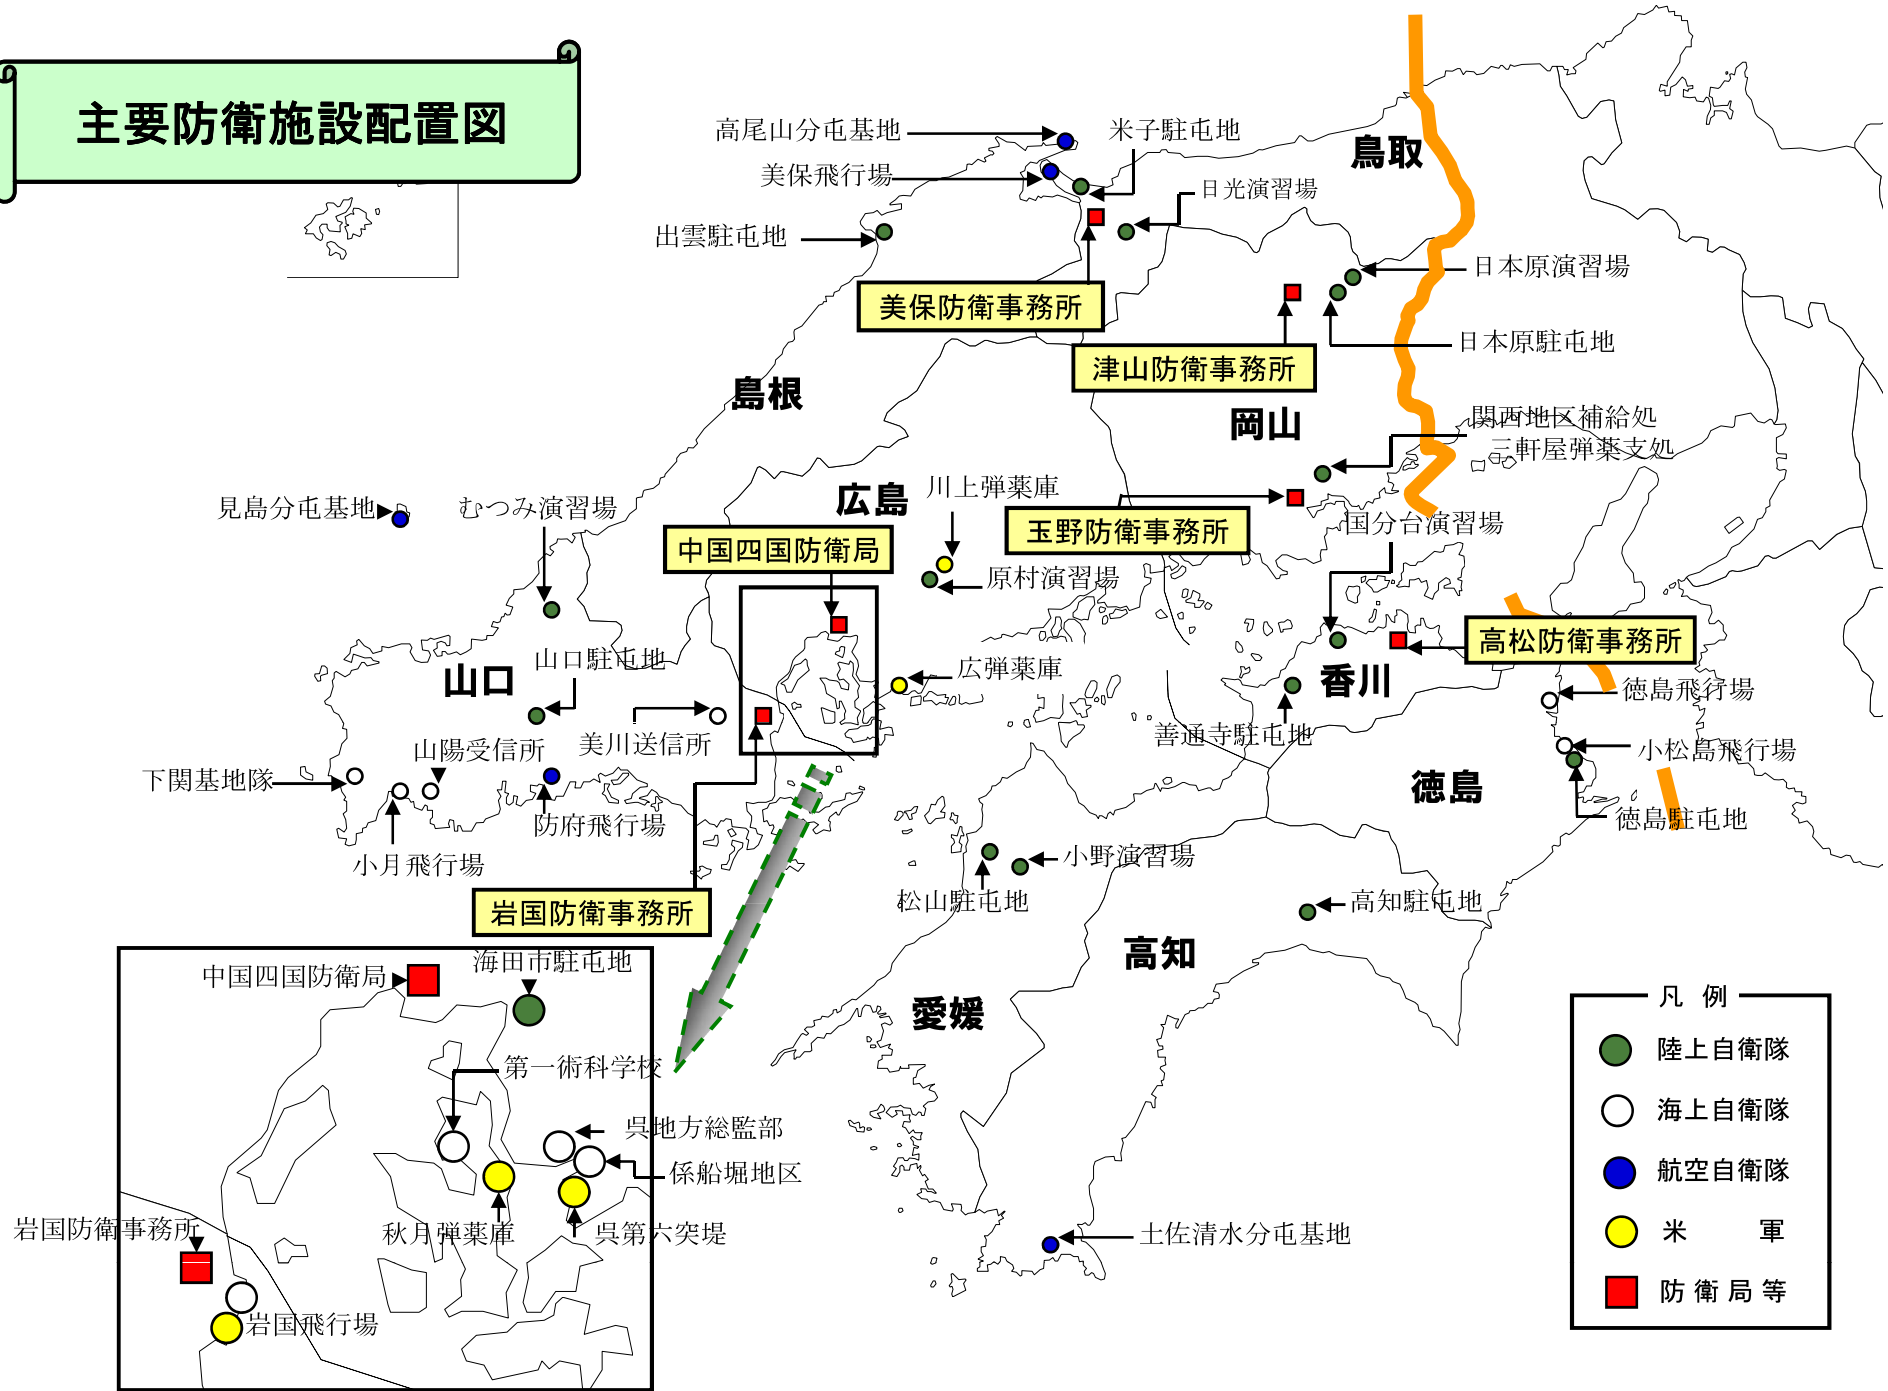

# 主要防衛施設配置図

- 凡例
- 陸上自衛隊
  - 海上自衛隊
  - 航空自衛隊
  - 米軍
  - 防衛局等

高尾山分屯基地  
美保飛行場  
出雲駐屯地  
米子駐屯地  
日光演習場

美保防衛事務所

津山防衛事務所

中国四国防衛局

玉野防衛事務所

高松防衛事務所

岩国防衛事務所

海田市駐屯地  
第一術科学校  
呉地方総監部  
係船堀地区  
呉第六突堤  
秋月弾薬庫  
岩国飛行場

岩国防衛事務所

土佐清水分屯基地