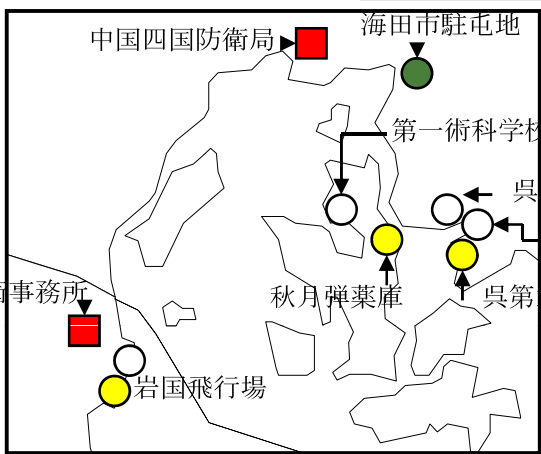

# 主要防衛施設配置図

- 凡例
- 陸上自衛隊
  - 海上自衛隊
  - 航空自衛隊
  - 米軍
  - 防衛局等

高尾山分屯基地  
美保飛行場  
出雲駐屯地  
米子駐屯地  
日光演習場

美保防衛事務所

津山防衛事務所

中国四国防衛局

玉野防衛事務所

高松防衛事務所

岩国防衛事務所

海田市駐屯地  
第一術科学校  
呉地方総監部  
係船堀地区  
呉第六突堤  
秋月弾薬庫  
岩国飛行場

岩国防衛事務所

土佐清水分屯基地