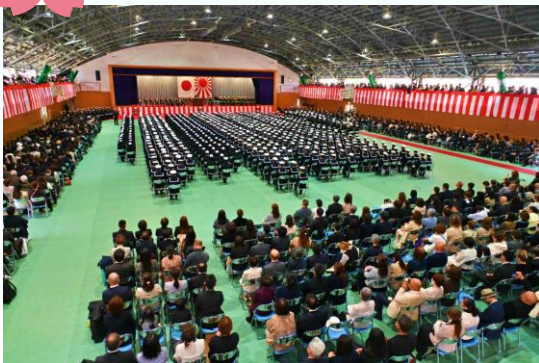

発行：自衛隊山梨地方協力本部 甲府市丸の内1-1-18甲府合同庁舎
☎ 055-253-1591

山梨地本公式

新隊員入隊・新入生入校

山梨という素晴らしい
郷土に育てられた誇り
を胸に、存分に御活躍
ください。

また、防衛大学校(神奈川県)、防衛医科大学校(埼玉県)、陸上自衛隊高等工科学校(神奈川県)にも、同様に入学しました。
自衛隊に入隊・入校した皆さんと、一緒に勤務できる日を楽しみに待っています。

3月下旬から4月上旬にかけて、山梨県各地の若者が、県内の陸上自衛隊北富士駐屯地をはじめ、海上自衛隊横須賀教育隊、航空自衛隊防府南基地等に入隊し、自衛官としての第一歩を踏み出しました。

当日は、観閲行進において、山梨地本マスコットの甲州かえでちゃん、ふじくんが車両行進に参加しました。

また、駐屯地内に広報ブースを展開し、制服の試着体験をはじめ、南極の氷展示等各種企画を実施し、約800名のお客様に足を運んでいただきました。

自衛隊フェス

F U J I I Q in

4月18日（土）、山梨県富士吉田市の富士急ハイランドにおいて「自衛隊フェス in FUJIIQ」を開催しました。陸上自衛隊富士学校の支援を得て16式機動戦闘車・96式多目的誘導弾システム等、珍しい車両を多数展示するとともに、高機動車による体験搭乗を実施しました。