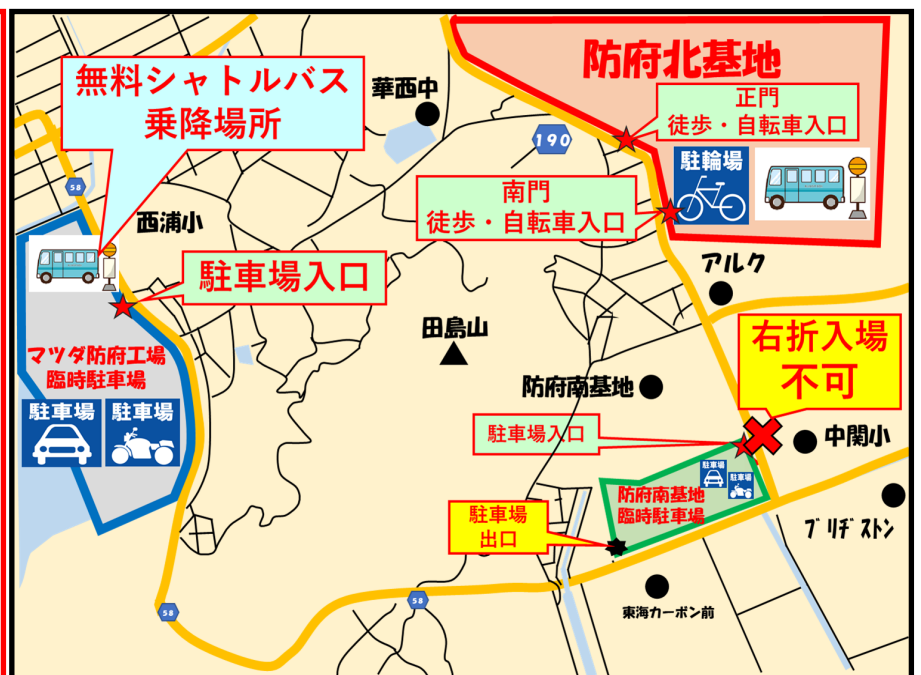

基地開設 70 周年

防府航空祭

2025.6.8 (日) 幸せます防府北

祝 第12飛行教育団 飛行無大事故200,000時間 達成
(昭和11年2月18日〜平成17年8月20日)

日時：2025年6月8日(日) 8:30~12:30 (予定)

開門予定時刻 7:30 ※交通事情により前後する可能性があります。

持込禁止品

以下の持込禁止品を持参されている場合は、来場をお断りいたします。

- 酒類
- ドローン
- 脚立等
- テーブル等
- ペット
- テント
- キックボード
- スケートボード
- 危険物 (花火・爆発物等)
- 一脚・三脚及び自撮り棒等

注意事項

- 航空祭の実施**：急遽、規模縮小等又は中止する場合があります。その際、諸経費（宿泊費、交通費等）の弁済には応じかねますので、ご承知おきください。
- ゴミ箱**：基地内にゴミ箱はありません。各自でお持ち帰りください。
- 日傘**：他のお客様のご迷惑となるような使用はご遠慮ください。また、強風により日傘が飛ばされる可能性もございますのでお気をつけてご使用ください。
- 撮影**：他のお客様のご迷惑となるような撮影はご遠慮ください。特に、望遠レンズを使用される場合や椅子に立っての撮影はご遠慮ください。場合によっては隊員が声掛けをさせていただきます。
- 場所取り等**：レジャーシートや椅子を使用しての場所取り行為はご遠慮ください。
- 喫煙**：指定場所以外での喫煙はご遠慮ください。
- 渋滞緩和**：近隣住民の皆様にご迷惑がかかりますので、路上駐車、違法駐車、基地正門付近及び基地周辺道路上でのお車の送迎は、絶対にお控えください。
- 駐車場**：基地内に一般来場者用の駐車場はございません。駐車場はマツダ防府工場臨時駐車場又は防府南基地臨時駐車場をご利用ください。
- 臨時駐車場内**：臨時駐車場内でのトラブル（事故・破損・盗難・お客様同士のトラブル等）につきまして一切の責任を負えませんので予めご了承ください。また、駐車場内には係員がおりますので、係員の指示に従って運行してください。
- イベントの詳細及びその他の注意事項**：防府北基地ホームページをご覧ください。

お知らせ

- ◎無料シャトルバスの発着場所について
 - ① 防府駅南口(みなと口)⇔防府北基地
 - ② マツダ防府工場臨時駐車場⇔防府北基地
 - ◎お車及びバイクの臨時駐車場について
 - ① マツダ防府工場臨時駐車場
 - ② 防府南基地臨時駐車場(※)
- ※防府南基地臨時駐車場へは南基地正門からは乗入はできません。案内看板又は係員の指示に従って乗入をお願いします。
- ◎自転車の駐輪場について
防府北基地内駐輪場に停めて下さい。
 - ◎徒歩・自転車でご来場の入門について
正門又は南門をご利用下さい。
- それぞれに係員がおりますので、係員の案内に従って下さい。**