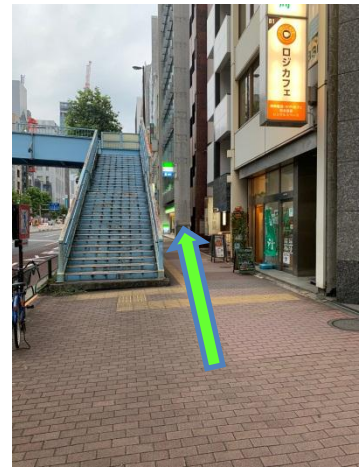

銀座線 虎ノ門駅

① 9番出口から出ます。

② 地上に出たら進行方向(新橋方面)へ約180m直進します。

③ 東京都港区西新橋1-6-13 柏屋ビル4階
※1階は改装中です。

都営三田線 内幸町駅

① A4a出口から出ます。

② 地上に出たら進行方向(虎の門方面)へ約160m直進します。