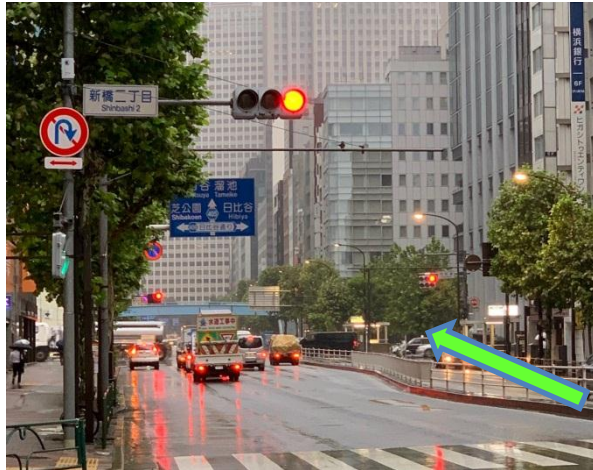

# JR 新橋駅 日比谷口から徒歩約10分

① 日比谷口からSL広場に出てください。

② SL広場から右に向かうと外堀通りにあたります。  
通りを渡り、左折して、四谷方面に約500m直進してください。

③ 東京都港区西新橋1-6-13 柏屋ビル4階  
※1階は改装中です。