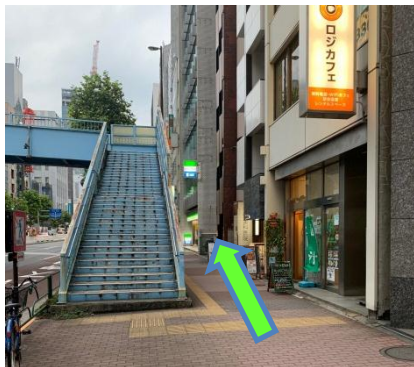

# JR 新橋駅 日比谷口から徒歩約10分

① 日比谷口からSL広場に出てください。

② SL広場から右に向かうと外堀通りにあたります。  
通りを渡り、左折して、四谷方面に約500m直進してください。

③ 東京都港区西新橋1-6-13 柏屋ビル4階  
※1階は改装中です。