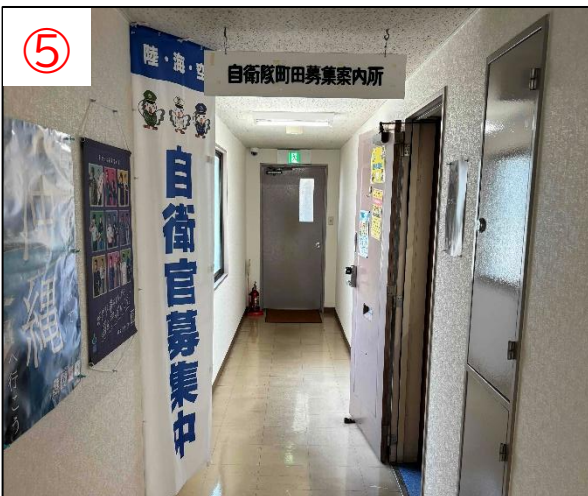

「小田急町田駅」東口から町田募集案内所まで

① 東口からスタート

② 原町田六郵便局前通過

③ 福社会館前交差点を渡る

④ 永和ビル入口

⑤ 2階通路を進む

⑥ 到着！