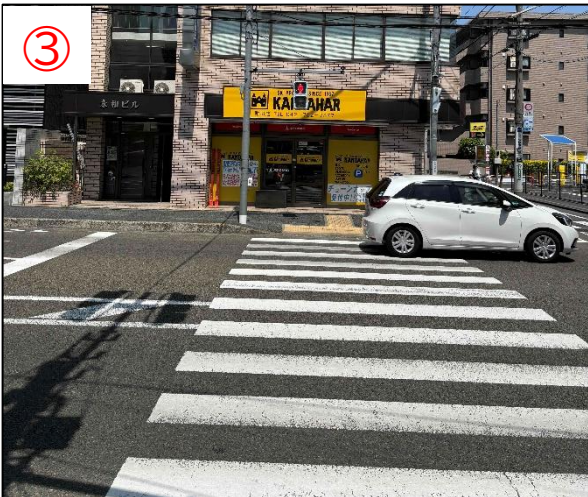

「小田急町田駅」東口から町田募集案内所まで

① 東口からスタート

② 原町田六郵便局前通過

③ 福社会館前交差点を渡る

④ 永和ビル入口

⑤ 2階通路を進む

⑥ 到着！