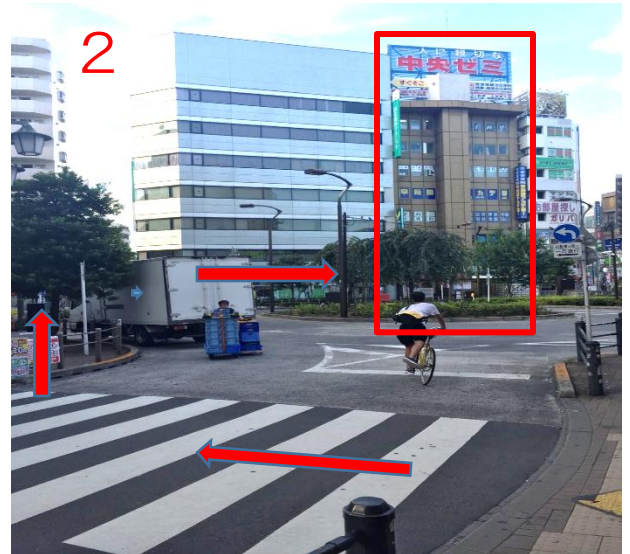

JR高円寺駅から高円寺募集案内所(佐野ビル6階)まで (駅から徒歩1分)

1 JR高円寺駅の改札を
右に出て、南口に向かっ
てください。

2 ロータリーを挟んだ対面の
茶色いビルです。(屋上に中
央ゼミの看板)
横断歩道を渡ってビルに
向かってください。

3 1階が薬局になっています。
エレベーターで6階に
お上がりください。