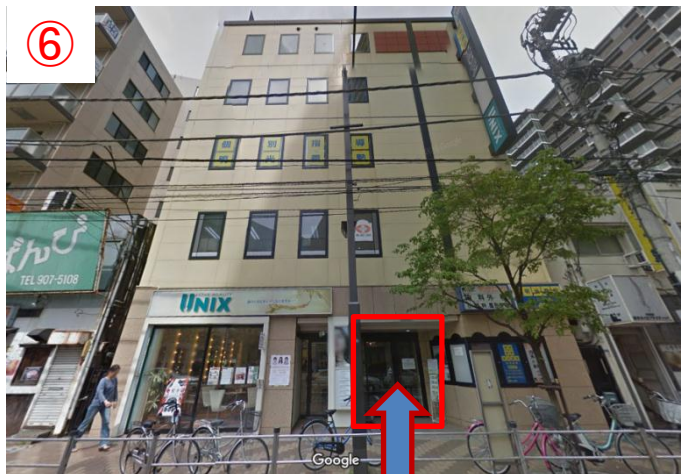

# JR赤羽駅から北地域事務所

・ JR赤羽駅～北地域事務所前(ジェラール5階)まで

①

1 JR赤羽駅北改札口より出て左、西口へお進みください。

②

2 西口を出て正面に見えるBivio正面口までお進みください。

③

3 Bivio正面口を右手に進みます。

④

4 横断歩道を渡って左手へ50mほど進みます。

⑤

5 北地域事務所は、1階に美容室UNIXが入っている黄色いビルの5階にあります。

⑥

6 エレベーターで5階にお上がり下さい。