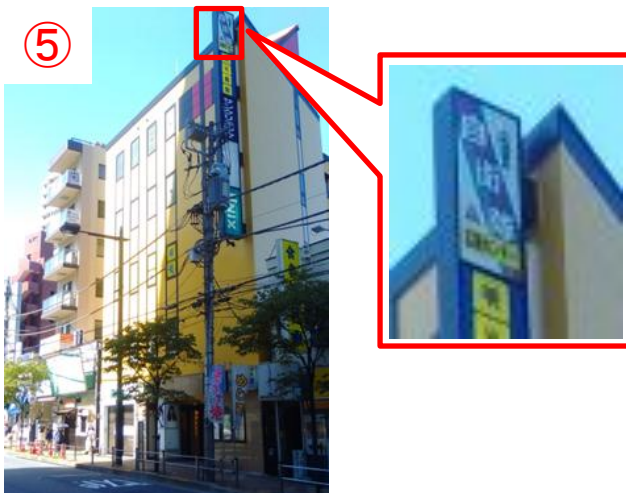

# JR赤羽駅から北地域事務所

・ JR赤羽駅～北地域事務所前(ジェラール5階)まで

①

1 JR赤羽駅北改札口より出て左、西口へお進みください。

②

2 西口を出て正面に見えるBivio正面口までお進みください。

③

3 Bivio正面口を右手に進みます。

④

4 横断歩道を渡って左手へ50mほど進みます。

⑤

5 北地域事務所は、1階に美容室UNIXが入っている黄色いビルの5階にあります。

⑥

6 エレベーターで5階にお上がり下さい。